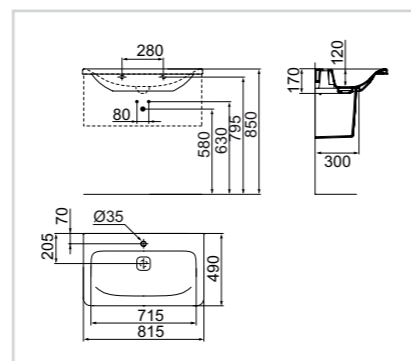

ΝΙΠΤΗΡΕΣ ΕΠΙΠΛΟΥ

Διπλός νιπτήρας επίπλου 1200mm

Προϊόν	Κωδικός
Λευκός	K087001
Λευκός με καφέ χείλος	K0870FM

- 2 ανοιχτές οπές για μπαταρία
- Χωρίς υπερχειλίση
- 2 κεραμικά καλύμματα βαλβίδας
- Απαραίτητες βίδες στήριξης για νιπτήρες (K710767)
- Τοποθέτηση με έπιπλο νιπτήρα

Νιπτήρας επίπλου 1000mm

Προϊόν	Κωδικός
Λευκός	K086201
Λευκός με καφέ χείλος	K0862FM

- Ανοιχτή οπή για μπαταρία
- Χωρίς υπερχειλίση
- Κεραμικό κάλυμμα βαλβίδας
- Απαραίτητες βίδες στήριξης για νιπτήρες (K710767)
- Τοποθέτηση με έπιπλο νιπτήρα

Νιπτήρας επίπλου 800mm

Προϊόν	Κωδικός
Λευκός	K083901
Λευκός με καφέ χείλος	K0839FM

- Ανοιχτή οπή για μπαταρία
- Χωρίς υπερχειλίση
- Κεραμικό κάλυμμα βαλβίδας
- Απαραίτητες βίδες στήριξης για νιπτήρες (K710767)
- Τοποθέτηση με έπιπλο νιπτήρα

Νιπτήρας επίπλου 600mm

Προϊόν	Κωδικός
Λευκός	K083701
Λευκός με καφέ χείλος	K0837FM

- Ανοιχτή οπή για μπαταρία
- Χωρίς υπερχειλίση
- Κεραμικό κάλυμμα βαλβίδας
- Απαραίτητες βίδες στήριξης για νιπτήρες (K710767)
- Τοποθέτηση με έπιπλο νιπτήρα

Νιπτήρας επίπλου 520mm

Προϊόν	Κωδικός
Λευκός	K086801
Λευκός με καφέ χείλος	K0868FM

- Ανοιχτή οπή για μπαταρία
- Με υπερχειλίση
- Κεραμικό κάλυμμα βαλβίδας
- Απαραίτητες βίδες στήριξης για νιπτήρες (K710767)
- Τοποθέτηση με έπιπλο νιπτήρα

ΝΙΠΤΗΡΑΣ ΕΛΕΥΘΕΡΗΣ ΤΟΠΟΘΕΤΗΣΗΣ

Νιπτήρας ελεύθερης τοποθέτησης - 550mm ασύμμετρος

Προϊόν	Κωδικός
Λευκός	K083301
Λευκός με καφέ χείλος	K0833FM

- Χωρίς οπή για μπαταρία
- Χωρίς υπερχειλίση
- Κεραμικό κάλυμμα βαλβίδας