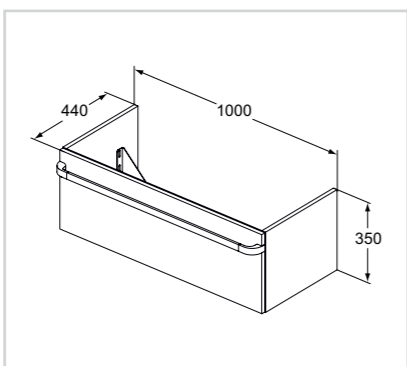

ΕΠΙΠΛΑ ΜΠΑΝΙΟΥ

Κρεμαστό έπιπλο 1200mm

Προϊόν	Κωδικός
Λευκή γυαλιστερή λάκα	R4305WG
Γκρι ανοιχτή γυαλιστερή λάκα	R4305FA
Μπεζ γυαλιστερή λάκα	R4305FC

- Βάθος 440mm
- 2 συρτάρια με μηχανισμό soft closing
- Συμπεριλαμβάνεται σιφώνι Space Idealflow
- Φωτισμός LED
- Τοποθέτηση επίτοιχη
- Λαβή 1200mm μεταλλική (πωλείται ξεχωριστά), διαθέσιμη σε 3 χρώματα: χρωμέ, λευκή γυαλιστερή, καφέ
- Χρήση με νιπτήρα επίπλου K0870

Κρεμαστό έπιπλο 1000mm

Προϊόν	Κωδικός
Λευκή γυαλιστερή λάκα	R4304WG
Γκρι ανοιχτή γυαλιστερή λάκα	R4304FA
Μπεζ γυαλιστερή λάκα	R4304FC

- Βάθος 440mm
- Συρτάρι με μηχανισμό soft closing
- Συμπεριλαμβάνεται σιφώνι Space Idealflow
- Φωτισμός LED
- Τοποθέτηση επίτοιχη
- Λαβή 1000mm μεταλλική (πωλείται ξεχωριστά), διαθέσιμη σε 3 χρώματα: χρωμέ, λευκή γυαλιστερή, καφέ
- Χρήση με νιπτήρα επίπλου K0862

Κρεμαστό έπιπλο 800mm

Προϊόν	Κωδικός
Λευκή γυαλιστερή λάκα	R4303WG
Γκρι ανοιχτή γυαλιστερή λάκα	R4303FA
Μπεζ γυαλιστερή λάκα	R4303FC

- Βάθος 440mm
- Συρτάρι με μηχανισμό soft closing
- Συμπεριλαμβάνεται σιφώνι Space Idealflow
- Φωτισμός LED
- Τοποθέτηση επίτοιχη
- Λαβή 800mm μεταλλική (πωλείται ξεχωριστά), διαθέσιμη σε 3 χρώματα: χρωμέ, λευκή γυαλιστερή, καφέ
- Χρήση με νιπτήρα επίπλου K0839

Κρεμαστό έπιπλο 600mm

Προϊόν	Κωδικός
Λευκή γυαλιστερή λάκα	R4302WG
Γκρι ανοιχτή γυαλιστερή λάκα	R4302FA
Μπεζ γυαλιστερή λάκα	R4302FC

- Βάθος 440mm
- Συρτάρι με μηχανισμό soft closing
- Συμπεριλαμβάνεται σιφώνι Space Idealflow
- Φωτισμός LED
- Τοποθέτηση επίτοιχη
- Λαβή 600mm μεταλλική (πωλείται ξεχωριστά), διαθέσιμη σε 3 χρώματα: χρωμέ, λευκή γυαλιστερή, καφέ
- Χρήση με νιπτήρα επίπλου K0837

Κρεμαστό έπιπλο 500mm

Προϊόν	Κωδικός
Λευκή γυαλιστερή λάκα	R4301WG
Γκρι ανοιχτή γυαλιστερή λάκα	R4301FA
Μπεζ γυαλιστερή λάκα	R4301FC