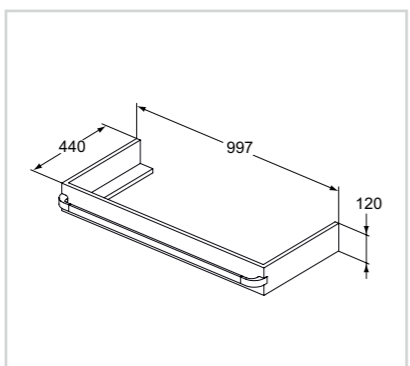

ΕΠΙΠΛΑ ΜΠΑΝΙΟΥ

Βάση 1200mm για νιπτήρες επίπλου & ελεύθερης τοποθέτησης, ή πάγκο

Προϊόν	Κωδικός
Λευκή γυαλιστερή λάκα	R4313WG
Γκρι ανοιχτή γυαλιστερή λάκα	R4313FA
Μπεζ γυαλιστερή λάκα	R4313FC

- Πλάτος 120cm
- Επίτοιχη τοποθέτηση με 2 επιλογές χρήσης: Για νιπτήρα επίπλου ή για πάγκο
- Τοποθέτηση με, ή χωρίς λαβή (η λαβή πωλείται ξεχωριστά)

Βάση 1000mm για νιπτήρες επίπλου & ελεύθερης τοποθέτησης, ή πάγκο

Προϊόν	Κωδικός
Λευκή γυαλιστερή λάκα	R4312WG
Γκρι ανοιχτή γυαλιστερή λάκα	R4312FA
Μπεζ γυαλιστερή λάκα	R4312FC

- Πλάτος 100cm
- Επίτοιχη τοποθέτηση με 2 επιλογές χρήσης: Για νιπτήρα επίπλου ή για πάγκο
- Τοποθέτηση με, ή χωρίς λαβή (η λαβή πωλείται ξεχωριστά)

Βάση 800-600mm για νιπτήρες επίπλου & ελεύθερης τοποθέτησης, ή πάγκο

Προϊόν	Κωδικός
Λευκή γυαλιστερή λάκα	R4311WG
Γκρι ανοιχτή γυαλιστερή λάκα	R4311FA
Μπεζ γυαλιστερή λάκα	R4311FC

- Πλάτος 80cm
- Επίτοιχη τοποθέτηση με 2 επιλογές χρήσης: Για νιπτήρα επίπλου ή για πάγκο
- Τοποθέτηση με, ή χωρίς λαβή (η λαβή πωλείται ξεχωριστά)

Προϊόν	Κωδικός
Λευκή γυαλιστερή λάκα	R4310WG
Γκρι ανοιχτή γυαλιστερή λάκα	R4310FA
Μπεζ γυαλιστερή λάκα	R4310FC

- Πλάτος 60cm
- Επίτοιχη τοποθέτηση με 2 επιλογές χρήσης: Για νιπτήρα επίπλου ή για πάγκο
- Τοποθέτηση με, ή χωρίς λαβή (η λαβή πωλείται ξεχωριστά)

Βάση 500mm για νιπτήρες επίπλου & ελεύθερης τοποθέτησης, ή πάγκο

Προϊόν	Κωδικός
Λευκή γυαλιστερή λάκα	R4309WG
Γκρι ανοιχτή γυαλιστερή λάκα	R4309FA
Μπεζ γυαλιστερή λάκα	R4309FC

- Πλάτος 50cm
- Εξοικονόμηση χώρου με βάθος μόνο 36 cm
- Επίτοιχη τοποθέτηση με 2 επιλογές χρήσης: Για νιπτήρα επίπλου ή για πάγκο
- Τοποθέτηση με, ή χωρίς λαβή (η λαβή πωλείται ξεχωριστά)

Λαβή 1200mm

Προϊόν	Κωδικός
Χρωμέ	R4361AA
Λευκή γυαλιστερή	R4361WG
Καφέ	R4361FM