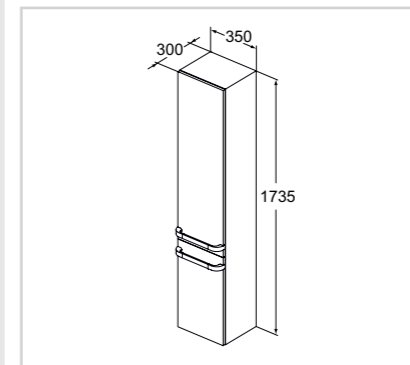

- Επίτοιχη τοποθέτηση
- 2 πόρτες με soft closing
- 3 εσωτερικά κρυστάλλινα ράφια πίσω από την επάνω πόρτα
- 1 εσωτερικό κρυστάλλινο ράφι πίσω από την κάτω πόρτα
- Απαραίτητες: 2 μεταλλικές λαβές 350mm (πωλούνται ξεχωριστά)