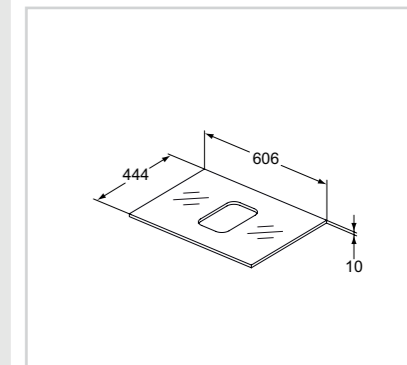

ΕΠΙΠΛΑ ΜΠΑΝΙΟΥ

Λαβή 500 - 450 - 350mm

Προϊόν	Κωδικός
Χρωμέ	R4357AA
Λευκή γυαλιστερή	R4357WG
Καφέ	R4357FM

- Μεταλλική λαβή 500mm με δυνατότητα χρήσης και ως μπάρα για πετσέτα
- 3 διαθέσιμα χρώματα: χρωμέ, λευκό γυαλιστερό & καφέ

Προϊόν	Κωδικός
Χρωμέ	R4356AA
Λευκή γυαλιστερή	R4356WG
Καφέ	R4356FM

- Μεταλλική λαβή 450mm με δυνατότητα χρήσης και ως μπάρα για πετσέτα
- 3 διαθέσιμα χρώματα: χρωμέ, λευκό γυαλιστερό & καφέ

Προϊόν	Κωδικός
Χρωμέ	R4355AA
Λευκή γυαλιστερή	R4355WG
Καφέ	R4355FM

- Μεταλλική λαβή 350mm με δυνατότητα χρήσης και ως μπάρα για πετσέτα
- 3 διαθέσιμα χρώματα: χρωμέ, λευκό γυαλιστερό & καφέ
- Απαιτούνται 2 λαβές για τη στήλη επίπλου των 350mm

Πάγκος mfc 1200 - 1000mm

Προϊόν	Κωδικός
Λευκή γυαλιστερή λάκα	R4324WG
Γκρι ανοιχτή γυαλιστερή λάκα	R4324FA
Μπεζ γυαλιστερή λάκα	R4324FC

- Για χρήση με βάση πάγκου 1200mm
- Δυνατότητα χρήσης για νιπτήρα ελεύθερης τοποθέτησης (η οπή δημιουργείται από τον εγκαταστάτη, δίνοντας έτσι μέγιστη ευελιξία)

Προϊόν	Κωδικός
Λευκή γυαλιστερή λάκα	R4323WG
Γκρι ανοιχτή γυαλιστερή λάκα	R4323FA
Μπεζ γυαλιστερή λάκα	R4323FC

- Για χρήση με βάση πάγκου 1000mm
- Δυνατότητα χρήσης για νιπτήρα ελεύθερης τοποθέτησης (η οπή δημιουργείται από τον εγκαταστάτη, δίνοντας έτσι μέγιστη ευελιξία)

Πάγκος mfc 800 - 600mm

Προϊόν	Κωδικός
Λευκή γυαλιστερή λάκα	R4322WG
Γκρι ανοιχτή γυαλιστερή λάκα	R4322FA
Μπεζ γυαλιστερή λάκα	R4322FC

- Για χρήση με βάση πάγκου 800mm
- Δυνατότητα χρήσης για νιπτήρα ελεύθερης τοποθέτησης (η οπή δημιουργείται από τον εγκαταστάτη, δίνοντας έτσι μέγιστη ευελιξία)

Προϊόν	Κωδικός
Λευκή γυαλιστερή λάκα	R4321WG
Γκρι ανοιχτή γυαλιστερή λάκα	R4321FA
Μπεζ γυαλιστερή λάκα	R4321FC