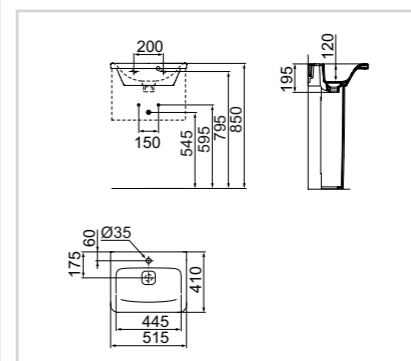

ΝΙΠΤΗΡΕΣ ΕΠΙΠΛΟΥ

Διπλός νιπτήρας επίπλου 1200mm

Προϊόν	Κωδικός
Λευκός	K087001
Λευκός με καφέ χείλος	K0870FM

- 2 ανοιχτές οπές για μπαταρία
- Χωρίς υπερχειλίση
- 2 κεραμικά καλύμματα βαλβίδας
- Απαραίτητες βίδες στήριξης για νιπτήρες (K710767)
- Τοποθέτηση με έπιπλο νιπτήρα

Νιπτήρας επίπλου 1000mm

Προϊόν	Κωδικός
Λευκός	K086201
Λευκός με καφέ χείλος	K0862FM

- Ανοιχτή οπή για μπαταρία
- Χωρίς υπερχειλίση
- Κεραμικό κάλυμμα βαλβίδας
- Απαραίτητες βίδες στήριξης για νιπτήρες (K710767)
- Τοποθέτηση με έπιπλο νιπτήρα

Νιπτήρας επίπλου 800mm

Προϊόν	Κωδικός
Λευκός	K083901
Λευκός με καφέ χείλος	K0839FM

- Ανοιχτή οπή για μπαταρία
- Χωρίς υπερχειλίση
- Κεραμικό κάλυμμα βαλβίδας
- Απαραίτητες βίδες στήριξης για νιπτήρες (K710767)
- Τοποθέτηση με έπιπλο νιπτήρα

Νιπτήρας επίπλου 600mm

Προϊόν	Κωδικός
Λευκός	K083701
Λευκός με καφέ χείλος	K0837FM

- Ανοιχτή οπή για μπαταρία
- Χωρίς υπερχειλίση
- Κεραμικό κάλυμμα βαλβίδας
- Απαραίτητες βίδες στήριξης για νιπτήρες (K710767)
- Τοποθέτηση με έπιπλο νιπτήρα

Νιπτήρας επίπλου 520mm

Προϊόν	Κωδικός
Λευκός	K086801
Λευκός με καφέ χείλος	K0868FM

- Ανοιχτή οπή για μπαταρία
- Με υπερχειλίση
- Κεραμικό κάλυμμα βαλβίδας
- Απαραίτητες βίδες στήριξης για νιπτήρες (K710767)
- Τοποθέτηση με έπιπλο νιπτήρα

ΝΙΠΤΗΡΑΣ ΕΛΕΥΘΕΡΗΣ ΤΟΠΟΘΕΤΗΣΗΣ

Νιπτήρας ελεύθερης τοποθέτησης - 550mm ασύμμετρος

Προϊόν	Κωδικός
Λευκός	K083301
Λευκός με καφέ χείλος	K0833FM

- Χωρίς οπή για μπαταρία
- Χωρίς υπερχειλίση
- Κεραμικό κάλυμμα βαλβίδας