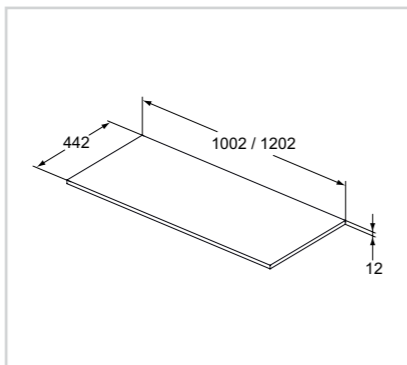

ΕΠΙΠΛΑ ΜΠΑΝΙΟΥ

Λαβή 500 - 450 - 350mm

Προϊόν	Κωδικός
Χρωμέ	R4357AA
Λευκή γυαλιστερή	R4357WG
Καφέ	R4357FM

- Μεταλλική λαβή 500mm με δυνατότητα χρήσης και ως μπάρα για πετσέτα
- 3 διαθέσιμα χρώματα: χρωμέ, λευκό γυαλιστερό & καφέ

Προϊόν	Κωδικός
Χρωμέ	R4356AA
Λευκή γυαλιστερή	R4356WG
Καφέ	R4356FM

- Μεταλλική λαβή 450mm με δυνατότητα χρήσης και ως μπάρα για πετσέτα
- 3 διαθέσιμα χρώματα: χρωμέ, λευκό γυαλιστερό & καφέ

Προϊόν	Κωδικός
Χρωμέ	R4355AA
Λευκή γυαλιστερή	R4355WG
Καφέ	R4355FM

- Μεταλλική λαβή 350mm με δυνατότητα χρήσης και ως μπάρα για πετσέτα
- 3 διαθέσιμα χρώματα: χρωμέ, λευκό γυαλιστερό & καφέ
- Απαιτούνται 2 λαβές για τη στήλη επίπλου των 350mm

Πάγκος mfc 1200 - 1000mm

Προϊόν	Κωδικός
Λευκή γυαλιστερή λάκα	R4324WG
Γκρι ανοιχτή γυαλιστερή λάκα	R4324FA
Μπεζ γυαλιστερή λάκα	R4324FC

- Για χρήση με βάση πάγκου 1200mm
- Δυνατότητα χρήσης για νιπτήρα ελεύθερης τοποθέτησης (η οπή δημιουργείται από τον εγκαταστάτη, δίνοντας έτσι μέγιστη ευελιξία)

Προϊόν	Κωδικός
Λευκή γυαλιστερή λάκα	R4323WG
Γκρι ανοιχτή γυαλιστερή λάκα	R4323FA
Μπεζ γυαλιστερή λάκα	R4323FC

- Για χρήση με βάση πάγκου 1000mm
- Δυνατότητα χρήσης για νιπτήρα ελεύθερης τοποθέτησης (η οπή δημιουργείται από τον εγκαταστάτη, δίνοντας έτσι μέγιστη ευελιξία)

Πάγκος mfc 800 - 600mm

Προϊόν	Κωδικός
Λευκή γυαλιστερή λάκα	R4322WG
Γκρι ανοιχτή γυαλιστερή λάκα	R4322FA
Μπεζ γυαλιστερή λάκα	R4322FC

- Για χρήση με βάση πάγκου 800mm
- Δυνατότητα χρήσης για νιπτήρα ελεύθερης τοποθέτησης (η οπή δημιουργείται από τον εγκαταστάτη, δίνοντας έτσι μέγιστη ευελιξία)

Προϊόν	Κωδικός
Λευκή γυαλιστερή λάκα	R4321WG
Γκρι ανοιχτή γυαλιστερή λάκα	R4321FA
Μπεζ γυαλιστερή λάκα	R4321FC