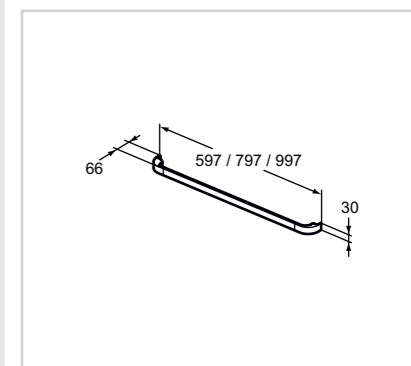

ΕΠΙΠΛΑ ΜΠΑΝΙΟΥ

Βάση 1200mm για νιπτήρες επίπλου & ελεύθερης τοποθέτησης, ή πάγκο

Προϊόν	Κωδικός
Λευκή γυαλιστερή λάκα	R4313WG
Γκρι ανοιχτή γυαλιστερή λάκα	R4313FA
Μπεζ γυαλιστερή λάκα	R4313FC

- Πλάτος 120cm
- Επίτοιχη τοποθέτηση με 2 επιλογές χρήσης: Για νιπτήρα επίπλου ή για πάγκο
- Τοποθέτηση με, ή χωρίς λαβή (η λαβή πωλείται ξεχωριστά)

Βάση 1000mm για νιπτήρες επίπλου & ελεύθερης τοποθέτησης, ή πάγκο

Προϊόν	Κωδικός
Λευκή γυαλιστερή λάκα	R4312WG
Γκρι ανοιχτή γυαλιστερή λάκα	R4312FA
Μπεζ γυαλιστερή λάκα	R4312FC

- Πλάτος 100cm
- Επίτοιχη τοποθέτηση με 2 επιλογές χρήσης: Για νιπτήρα επίπλου ή για πάγκο
- Τοποθέτηση με, ή χωρίς λαβή (η λαβή πωλείται ξεχωριστά)

Βάση 800-600mm για νιπτήρες επίπλου & ελεύθερης τοποθέτησης, ή πάγκο

Προϊόν	Κωδικός
Λευκή γυαλιστερή λάκα	R4311WG
Γκρι ανοιχτή γυαλιστερή λάκα	R4311FA
Μπεζ γυαλιστερή λάκα	R4311FC

- Πλάτος 80cm
- Επίτοιχη τοποθέτηση με 2 επιλογές χρήσης: Για νιπτήρα επίπλου ή για πάγκο
- Τοποθέτηση με, ή χωρίς λαβή (η λαβή πωλείται ξεχωριστά)

Προϊόν	Κωδικός
Λευκή γυαλιστερή λάκα	R4310WG
Γκρι ανοιχτή γυαλιστερή λάκα	R4310FA
Μπεζ γυαλιστερή λάκα	R4310FC

- Πλάτος 60cm
- Επίτοιχη τοποθέτηση με 2 επιλογές χρήσης: Για νιπτήρα επίπλου ή για πάγκο
- Τοποθέτηση με, ή χωρίς λαβή (η λαβή πωλείται ξεχωριστά)

Βάση 500mm για νιπτήρες επίπλου & ελεύθερης τοποθέτησης, ή πάγκο

Προϊόν	Κωδικός
Λευκή γυαλιστερή λάκα	R4309WG
Γκρι ανοιχτή γυαλιστερή λάκα	R4309FA
Μπεζ γυαλιστερή λάκα	R4309FC

- Πλάτος 50cm
- Εξοικονόμηση χώρου με βάθος μόνο 36 cm
- Επίτοιχη τοποθέτηση με 2 επιλογές χρήσης: Για νιπτήρα επίπλου ή για πάγκο
- Τοποθέτηση με, ή χωρίς λαβή (η λαβή πωλείται ξεχωριστά)

Λαβή 1200mm

Προϊόν	Κωδικός
Χρωμέ	R4361AA
Λευκή γυαλιστερή	R4361WG
Καφέ	R4361FM