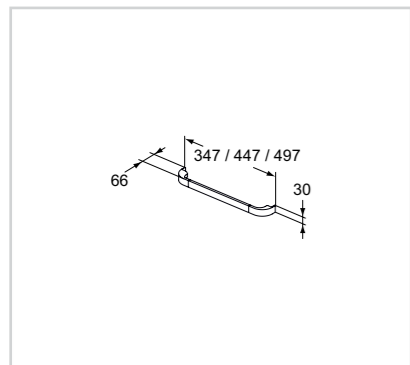

Προϊόν	Κωδικός
Χρωμέ	R4357AA
Λευκή γυαλιστερή	R4357WG
Καφέ	R4357FM

- Μεταλλική λαβή 500mm με δυνατότητα χρήσης και ως μπάρα για πετσέτα
- 3 διαθέσιμα χρώματα: χρωμέ, λευκό γυαλιστερό & καφέ

Προϊόν	Κωδικός
Χρωμέ	R4356AA
Λευκή γυαλιστερή	R4356WG
Καφέ	R4356FM

- Μεταλλική λαβή 450mm με δυνατότητα χρήσης και ως μπάρα για πετσέτα
- 3 διαθέσιμα χρώματα: χρωμέ, λευκό γυαλιστερό & καφέ

Προϊόν	Κωδικός
Χρωμέ	R4355AA
Λευκή γυαλιστερή	R4355WG
Καφέ	R4355FM

- Μεταλλική λαβή 350mm με δυνατότητα χρήσης και ως μπάρα για πετσέτα
- 3 διαθέσιμα χρώματα: χρωμέ, λευκό γυαλιστερό & καφέ
- Απαιτούνται 2 λαβές για τη στήλη επίπλου των 350mm