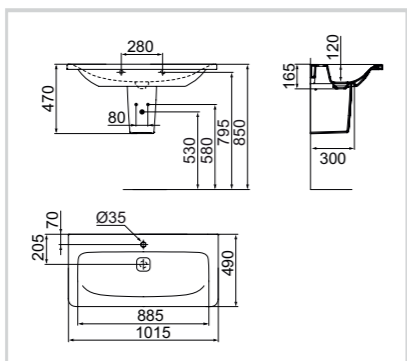

ΝΙΠΤΗΡΕΣ ΕΠΙΠΛΟΥ

Διπλός νιπτήρας επίπλου 1200mm

Προϊόν	Κωδικός
Λευκός	K087001
Λευκός με καφέ χείλος	K0870FM

- 2 ανοιχτές οπές για μπαταρία
- Χωρίς υπερχειλίση
- 2 κεραμικά καλύμματα βαλβίδας
- Απαραίτητες βίδες στήριξης για νιπτήρες (K710767)
- Τοποθέτηση με έπιπλο νιπτήρα

Νιπτήρας επίπλου 1000mm

Προϊόν	Κωδικός
Λευκός	K086201
Λευκός με καφέ χείλος	K0862FM

- Ανοιχτή οπή για μπαταρία
- Χωρίς υπερχειλίση
- Κεραμικό κάλυμμα βαλβίδας
- Απαραίτητες βίδες στήριξης για νιπτήρες (K710767)
- Τοποθέτηση με έπιπλο νιπτήρα

Νιπτήρας επίπλου 800mm

Προϊόν	Κωδικός
Λευκός	K083901
Λευκός με καφέ χείλος	K0839FM

- Ανοιχτή οπή για μπαταρία
- Χωρίς υπερχειλίση
- Κεραμικό κάλυμμα βαλβίδας
- Απαραίτητες βίδες στήριξης για νιπτήρες (K710767)
- Τοποθέτηση με έπιπλο νιπτήρα

Νιπτήρας επίπλου 600mm

Προϊόν	Κωδικός
Λευκός	K083701
Λευκός με καφέ χείλος	K0837FM

- Ανοιχτή οπή για μπαταρία
- Χωρίς υπερχειλίση
- Κεραμικό κάλυμμα βαλβίδας
- Απαραίτητες βίδες στήριξης για νιπτήρες (K710767)
- Τοποθέτηση με έπιπλο νιπτήρα

Νιπτήρας επίπλου 520mm

Προϊόν	Κωδικός
Λευκός	K086801
Λευκός με καφέ χείλος	K0868FM

- Ανοιχτή οπή για μπαταρία
- Με υπερχειλίση
- Κεραμικό κάλυμμα βαλβίδας
- Απαραίτητες βίδες στήριξης για νιπτήρες (K710767)
- Τοποθέτηση με έπιπλο νιπτήρα

ΝΙΠΤΗΡΑΣ ΕΛΕΥΘΕΡΗΣ ΤΟΠΟΘΕΤΗΣΗΣ

Νιπτήρας ελεύθερης τοποθέτησης - 550mm ασύμμετρος

Προϊόν	Κωδικός
Λευκός	K083301
Λευκός με καφέ χείλος	K0833FM

- Χωρίς οπή για μπαταρία
- Χωρίς υπερχειλίση
- Κεραμικό κάλυμμα βαλβίδας