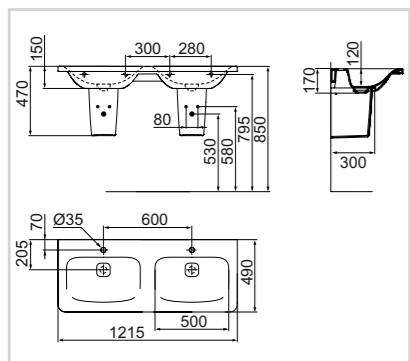

ΝΙΠΤΗΡΕΣ ΕΠΙΠΛΟΥ

Διπλός νιπτήρας επίπλου 1200mm

Προϊόν	Κωδικός
Λευκός	K087001
Λευκός με καφέ χείλος	K0870FM

- 2 ανοιχτές οπές για μπαταρία
- Χωρίς υπερχειλίση
- 2 κεραμικά καλύμματα βαλβίδας
- Απαραίτητες βίδες στήριξης για νιπτήρες (K710767)
- Τοποθέτηση με έπιπλο νιπτήρα

Νιπτήρας επίπλου 1000mm

Προϊόν	Κωδικός
Λευκός	K086201
Λευκός με καφέ χείλος	K0862FM

- Ανοιχτή οπή για μπαταρία
- Χωρίς υπερχειλίση
- Κεραμικό κάλυμμα βαλβίδας
- Απαραίτητες βίδες στήριξης για νιπτήρες (K710767)
- Τοποθέτηση με έπιπλο νιπτήρα

Νιπτήρας επίπλου 800mm

Προϊόν	Κωδικός
Λευκός	K083901
Λευκός με καφέ χείλος	K0839FM

- Ανοιχτή οπή για μπαταρία
- Χωρίς υπερχειλίση
- Κεραμικό κάλυμμα βαλβίδας
- Απαραίτητες βίδες στήριξης για νιπτήρες (K710767)
- Τοποθέτηση με έπιπλο νιπτήρα

Νιπτήρας επίπλου 600mm

Προϊόν	Κωδικός
Λευκός	K083701
Λευκός με καφέ χείλος	K0837FM

- Ανοιχτή οπή για μπαταρία
- Χωρίς υπερχειλίση
- Κεραμικό κάλυμμα βαλβίδας
- Απαραίτητες βίδες στήριξης για νιπτήρες (K710767)
- Τοποθέτηση με έπιπλο νιπτήρα

Νιπτήρας επίπλου 520mm

Προϊόν	Κωδικός
Λευκός	K086801
Λευκός με καφέ χείλος	K0868FM

- Ανοιχτή οπή για μπαταρία
- Με υπερχειλίση
- Κεραμικό κάλυμμα βαλβίδας
- Απαραίτητες βίδες στήριξης για νιπτήρες (K710767)
- Τοποθέτηση με έπιπλο νιπτήρα

ΝΙΠΤΗΡΑΣ ΕΛΕΥΘΕΡΗΣ ΤΟΠΟΘΕΤΗΣΗΣ

Νιπτήρας ελεύθερης τοποθέτησης - 550mm ασύμμετρος

Προϊόν	Κωδικός
Λευκός	K083301
Λευκός με καφέ χείλος	K0833FM

- Χωρίς οπή για μπαταρία
- Χωρίς υπερχειλίση
- Κεραμικό κάλυμμα βαλβίδας