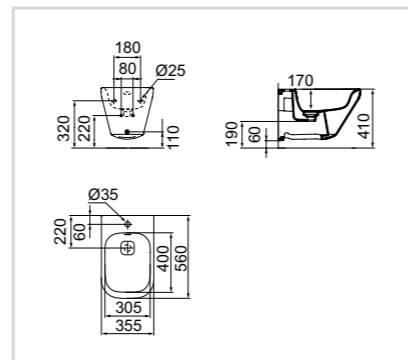

ΛΕΚΑΝΕΣ

Λεκάνη χαμηλής πίεσης
Aquablade™,
εφαπτόμενη στον τοίχο

Προϊόν	Κωδικός
Λευκός	K316901
Καζανάκι 2 λειτουργιών	K404901

- Τεχνολογία Aquablade
- Λεπτό κάθισμα με μηχανισμό soft closing
- Εύκολα αποσπώμενο κάθισμα
- Οριζόντια αποχέτευση
- Δυνατότητα μετατροπής σε κάθετη αποχέτευση
- Απαραίτητος εξοπλισμός: Καζανάκι διπλής λειτουργίας 4,5/3lt με παροχή τυθμένα (K404901)

Λεκάνη χαμηλής πίεσης
Aquablade™

Προϊόν	Κωδικός
Λευκός	K317101
Καζανάκι 2 λειτουργιών	K404901

- Τεχνολογία Aquablade
- Λεπτό κάθισμα με μηχανισμό soft closing
- Εύκολα αποσπώμενο κάθισμα
- Οριζόντια αποχέτευση
- Δυνατότητα μετατροπής σε κάθετη αποχέτευση
- Απαραίτητος εξοπλισμός: Καζανάκι διπλής λειτουργίας 4,5/3lt με παροχή τυθμένα (K404901)

Μπιντέ κρεμαστό

Προϊόν	Κωδικός
Λευκό	K523601

- Κεραμικό κάλυμμα βαλβίδας
- Κρυφή στήριξη
- Οβαλ υπερχειλίση

ΜΠΙΝΤΕ

Μπιντέ δαπέδου

Προϊόν	Κωδικός
Λευκό	K523801

- Κεραμικό κάλυμμα βαλβίδας
- Οβαλ υπερχειλίση