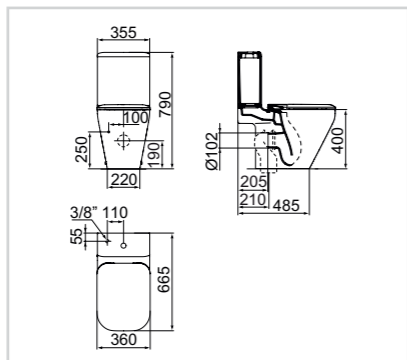

ΛΕΚΑΝΕΣ

Λεκάνη χαμηλής πίεσης
Aquablade™,
εφαπτόμενη στον τοίχο

Προϊόν	Κωδικός
Λευκός	K316901
Καζανάκι 2 λειτουργιών	K404901

- Τεχνολογία Aquablade
- Λεπτό κάθισμα με μηχανισμό soft closing
- Εύκολα αποσπώμενο κάθισμα
- Οριζόντια αποχέτευση
- Δυνατότητα μετατροπής σε κάθετη αποχέτευση
- Απαραίτητος εξοπλισμός: Καζανάκι διπλής λειτουργίας 4,5/3lt με παροχή τυθμένα (K404901)

Λεκάνη χαμηλής πίεσης
Aquablade™

Προϊόν	Κωδικός
Λευκός	K317101
Καζανάκι 2 λειτουργιών	K404901

- Τεχνολογία Aquablade
- Λεπτό κάθισμα με μηχανισμό soft closing
- Εύκολα αποσπώμενο κάθισμα
- Οριζόντια αποχέτευση
- Δυνατότητα μετατροπής σε κάθετη αποχέτευση
- Απαραίτητος εξοπλισμός: Καζανάκι διπλής λειτουργίας 4,5/3lt με παροχή τυθμένα (K404901)

Μπιντέ κρεμαστό

Προϊόν	Κωδικός
Λευκό	K523601

- Κεραμικό κάλυμμα βαλβίδας
- Κρυφή στήριξη
- Οβαλ υπερχειλίση

ΜΠΙΝΤΕ

Μπιντέ δαπέδου

Προϊόν	Κωδικός
Λευκό	K523801

- Κεραμικό κάλυμμα βαλβίδας
- Οβαλ υπερχειλίση