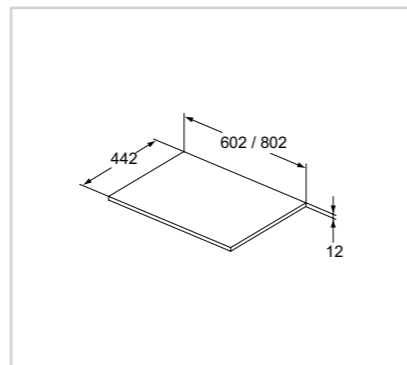

ΕΠΙΠΛΑ ΜΠΑΝΙΟΥ

Λαβή 500 - 450 - 350mm

Προϊόν	Κωδικός
Χρωμέ	R4357AA
Λευκή γυαλιστερή	R4357WG
Καφέ	R4357FM

- Μεταλλική λαβή 500mm με δυνατότητα χρήσης και ως μπάρα για πετσέτα
- 3 διαθέσιμα χρώματα: χρωμέ, λευκό γυαλιστερό & καφέ

Προϊόν	Κωδικός
Χρωμέ	R4356AA
Λευκή γυαλιστερή	R4356WG
Καφέ	R4356FM

- Μεταλλική λαβή 450mm με δυνατότητα χρήσης και ως μπάρα για πετσέτα
- 3 διαθέσιμα χρώματα: χρωμέ, λευκό γυαλιστερό & καφέ

Προϊόν	Κωδικός
Χρωμέ	R4355AA
Λευκή γυαλιστερή	R4355WG
Καφέ	R4355FM

- Μεταλλική λαβή 350mm με δυνατότητα χρήσης και ως μπάρα για πετσέτα
- 3 διαθέσιμα χρώματα: χρωμέ, λευκό γυαλιστερό & καφέ
- Απαιτούνται 2 λαβές για τη στήλη επίπλου των 350mm

Πάγκος mfc 1200 - 1000mm

Προϊόν	Κωδικός
Λευκή γυαλιστερή λάκα	R4324WG
Γκρι ανοιχτή γυαλιστερή λάκα	R4324FA
Μπεζ γυαλιστερή λάκα	R4324FC

- Για χρήση με βάση πάγκου 1200mm
- Δυνατότητα χρήσης για νιπτήρα ελεύθερης τοποθέτησης (η οπή δημιουργείται από τον εγκαταστάτη, δίνοντας έτσι μέγιστη ευελιξία)

Προϊόν	Κωδικός
Λευκή γυαλιστερή λάκα	R4323WG
Γκρι ανοιχτή γυαλιστερή λάκα	R4323FA
Μπεζ γυαλιστερή λάκα	R4323FC

- Για χρήση με βάση πάγκου 1000mm
- Δυνατότητα χρήσης για νιπτήρα ελεύθερης τοποθέτησης (η οπή δημιουργείται από τον εγκαταστάτη, δίνοντας έτσι μέγιστη ευελιξία)

Πάγκος mfc 800 - 600mm

Προϊόν	Κωδικός
Λευκή γυαλιστερή λάκα	R4322WG
Γκρι ανοιχτή γυαλιστερή λάκα	R4322FA
Μπεζ γυαλιστερή λάκα	R4322FC

- Για χρήση με βάση πάγκου 800mm
- Δυνατότητα χρήσης για νιπτήρα ελεύθερης τοποθέτησης (η οπή δημιουργείται από τον εγκαταστάτη, δίνοντας έτσι μέγιστη ευελιξία)

Προϊόν	Κωδικός
Λευκή γυαλιστερή λάκα	R4321WG
Γκρι ανοιχτή γυαλιστερή λάκα	R4321FA
Μπεζ γυαλιστερή λάκα	R4321FC