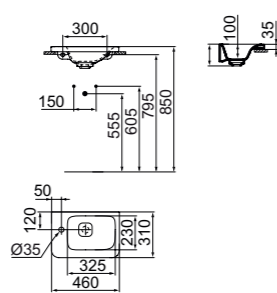

ΝΙΠΤΗΡΑΣ ΕΛΕΥΘΕΡΗΣ ΤΟΠΟΘΕΤΗΣΗΣ

ΝΙΠΤΗΡΕΣ GUEST

Νιπτήρας ελεύθερης τοποθέτησης - 550mm συμμετρικός

Προϊόν	Κωδικός
Λευκός	K083401
Λευκός με καφέ χείλος	K0834FM

- Χωρίς οπή για μπαταρία
- Χωρίς υπερχειλίση
- Κεραμικό κάλυμμα βαλβίδας

Νιπτήρας Guest ασύμμετρος 450mm - με οπή αριστερά

Προϊόν	Κωδικός
Λευκός	K086601
Λευκός με καφέ χείλος	K0866FM

- Ανοιχτή οπή για μπαταρία
- Με υπερχειλίση
- Κεραμικό κάλυμμα βαλβίδας
- Απαραίτητες βίδες στήριξης για νιπτήρες (K710767)
- Τοποθέτηση με έπιπλο νιπτήρα

Νιπτήρας Guest ασύμμετρος 450mm - με οπή δεξιά

Προϊόν	Κωδικός
Λευκός	K086701
Λευκός με καφέ χείλος	K0867FM

- Ανοιχτή οπή για μπαταρία
- Με υπερχειλίση
- Κεραμικό κάλυμμα βαλβίδας
- Απαραίτητες βίδες στήριξης για νιπτήρες (K710767)
- Τοποθέτηση με έπιπλο νιπτήρα

ΛΕΚΑΝΕΣ

Λεκάνη κρεμαστή Rimless

Προϊόν	Κωδικός
Λευκό	K316501

- Τεχνολογία Rimless
- Λεπτό κάθισμα με μηχανισμό soft closing
- Κρυφή στήριξη
- Έκπλυση 4,5/3lt
- Εύκολα αποσπώμενο κάθισμα

Λεκάνη κρεμαστή Aquablade™

Προϊόν	Κωδικός
Λευκό	K316701

- Τεχνολογία Aquablade
- Λεπτό κάθισμα με μηχανισμό soft closing
- Κρυφή στήριξη
- Έκπλυση 4,5/3lt
- Εύκολα αποσπώμενο κάθισμα

Λεκάνη υψηλής πίεσης Aquablade™, επαπτόμενη στον τοίχο

Προϊόν	Κωδικός
Λευκό	K317301

- Τεχνολογία Aquablade
- Λεπτό κάθισμα με μηχανισμό soft closing
- Έκπλυση 4,5/3lt
- Εύκολα αποσπώμενο κάθισμα
- Οριζόντια αποχέτευση
- Δυνατότητα μετατροπής σε κάθετη αποχέτευση