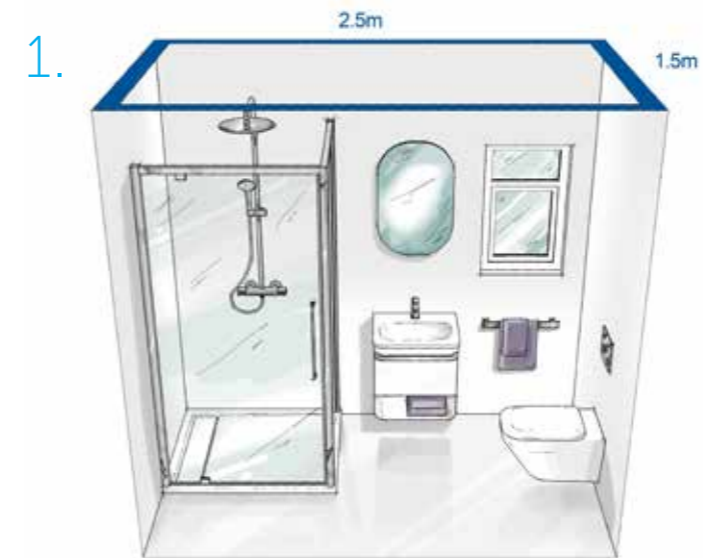

3. Μεγάλο δωμάτιο:

- **K083401** Tonic II νιπτήρα ελεύθερης τοποθέτησης με καφέ χείλος
- **R4332SA** Tonic II κρυστάλλινος πάγκος 1000mm
- **A6335AA** Tonic II επίτοιχη μπαταρία νιπτήρα
- **R4304FC** Tonic II κρεμαστό επίπλο 1000mm
  - Μπεζ γυαλιστερή λάκα
- **R4360FM** Tonic II λαβή 1000mm - Καφέ
- **R4323FC** Tonic II πάγκος ως ράφι 1000mm
  - Μπεζ γυαλιστερή λάκα
- **R4312FC** Tonic II βάση πάγκου 1000mm
  - Μπεζ γυαλιστερή λάκα
- **K316501** Tonic II κρεμαστή λεκάνη
- **A6336AA** Tonic II μπαταρία μπιντέ
- **K523601** Tonic II κρεμαστό μπιντέ
- **T7827BH** Softmood καθρέπτης 1000mm
- **A6348AA** Tonic II μπαταρία λουτρού*
- **E397801** Tonic II μπανιέρα σε σχήμα D 180x80

4. Πολύ μεγάλο δωμάτιο:

- **K087001** Tonic II νιπτήρας επίπλου διπλός 1200mm
- **R4313FC** Tonic II βάση πάγκου 1200mm
  - Μπεζ γυαλιστερή λάκα
- **A6326AA** Tonic II μπαταρία νιπτήρα
- **R4361FM** Tonic II λαβή 1200mm - Καφέ
- **R4324FC** Tonic II πάγκος ως ράφι 1200mm
  - Μπεζ γυαλιστερή λάκα
- **R4313FC** Tonic II βάση πάγκου 1200mm
  - Μπεζ γυαλιστερή λάκα
- **R4348KP** Tonic II καθρέπτης 1200mm
- **K317301** Tonic II λεκάνη υψηλής πίεσης εφαπτόμενη στον τοίχο Aquablade
- **K523801** Tonic II μπιντέ δαπέδου
- **A6336AA** Tonic II μπαταρία μπιντέ
- **E398101** Tonic II μπανιέρα ελεύθερης τοποθέτησης 180x80
- **A6347AA** Tonic II επιδαπέδια μπαταρία λουτρού ελεύθερης τοποθέτησης