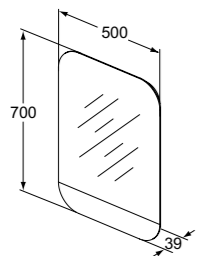

ΕΠΙΠΛΑ ΜΠΑΝΙΟΥ

ΜΠΑΝΙΕΡΕΣ

Καθρέπτης με φωτισμό LED 500mm

Προϊόν	Κωδικός
500mm	R4349KP

- Φωτισμός LED περιμετρικά του καθρέφτη με ενσωματωμένο αισθητήρα κίνησης
- Πιστοποίηση IP44
- Επιφάνεια με ίνυχ τελείωμα στο κάτω μέρος του καθρέφτη