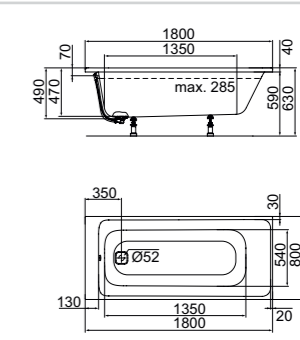

ΕΠΙΠΛΑ ΜΠΑΝΙΟΥ

ΜΠΑΝΙΕΡΕΣ

Καθρέπτης με φωτισμό LED 500mm

Προϊόν	Κωδικός
500mm	R4349KP

- Φωτισμός LED περιμετρικά του καθρέφτη με ενσωματωμένο αισθητήρα κίνησης
- Πιστοποίηση IP44
- Επιφάνεια με ίνυχ τελείωμα στο κάτω μέρος του καθρέφτη

Μπανιέρα Ελεύθερης τοποθέτησης DUO

Προϊόν	Κωδικός
1800 × 800mm	E398101

- Κατάλληλη για χρήση 2 ατόμων
- Υπερχείλιση σε σχήμα σχισμής
- Κατασκευασμένη από μονοκόμματο ακρυλικό 5mm
- Συμπεριλαμβάνεται βαλβίδα

Ορθογώνια Μπανιέρα D - shape DUO

Προϊόν	Κωδικός
180 × 800mm	E397801

- Κατάλληλη για χρήση 2 ατόμων
- Συμπεριλαμβάνεται ποδιά
- Συμπεριλαμβάνεται βαλβίδα

Ορθογώνια Μπανιέρα DUO

Προϊόν	Κωδικός
1800 x 800mm	E397601

- Εντοιχιζόμενη
- Κατάλληλη για χρήση 2 ατόμων
- Συμπεριλαμβάνεται βαλβίδα

Ορθογώνια Μπανιέρα

Προϊόν	Κωδικός
1700 × 750mm	E397201

- Εντοιχιζόμενη
- Συμπεριλαμβάνεται βαλβίδα

Ορθογώνια Μπανιέρα

Προϊόν	Κωδικός
1800 × 800mm	E397401

- Εντοιχιζόμενη
- Συμπεριλαμβάνεται βαλβίδα