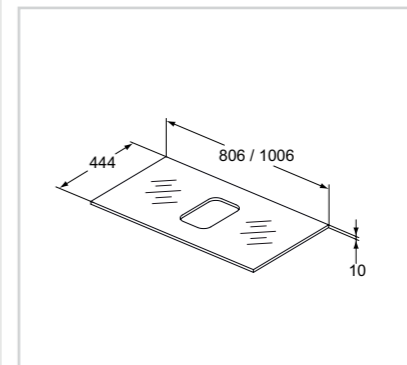

ΕΠΙΠΛΑ ΜΠΑΝΙΟΥ

Λαβή 500 - 450 - 350mm

Προϊόν	Κωδικός
Χρωμέ	R4357AA
Λευκή γυαλιστερή	R4357WG
Καφέ	R4357FM

- Μεταλλική λαβή 500mm με δυνατότητα χρήσης και ως μπάρα για πετσέτα
- 3 διαθέσιμα χρώματα: χρωμέ, λευκό γυαλιστερό & καφέ

Προϊόν	Κωδικός
Χρωμέ	R4356AA
Λευκή γυαλιστερή	R4356WG
Καφέ	R4356FM

- Μεταλλική λαβή 450mm με δυνατότητα χρήσης και ως μπάρα για πετσέτα
- 3 διαθέσιμα χρώματα: χρωμέ, λευκό γυαλιστερό & καφέ

Προϊόν	Κωδικός
Χρωμέ	R4355AA
Λευκή γυαλιστερή	R4355WG
Καφέ	R4355FM

- Μεταλλική λαβή 350mm με δυνατότητα χρήσης και ως μπάρα για πετσέτα
- 3 διαθέσιμα χρώματα: χρωμέ, λευκό γυαλιστερό & καφέ
- Απαιτούνται 2 λαβές για τη στήλη επίπλου των 350mm

Πάγκος mfc 1200 - 1000mm

Προϊόν	Κωδικός
Λευκή γυαλιστερή λάκα	R4324WG
Γκρι ανοιχτή γυαλιστερή λάκα	R4324FA
Μπεζ γυαλιστερή λάκα	R4324FC

- Για χρήση με βάση πάγκου 1200mm
- Δυνατότητα χρήσης για νιπτήρα ελεύθερης τοποθέτησης (η οπή δημιουργείται από τον εγκαταστάτη, δίνοντας έτσι μέγιστη ευελιξία)

Προϊόν	Κωδικός
Λευκή γυαλιστερή λάκα	R4323WG
Γκρι ανοιχτή γυαλιστερή λάκα	R4323FA
Μπεζ γυαλιστερή λάκα	R4323FC

- Για χρήση με βάση πάγκου 1000mm
- Δυνατότητα χρήσης για νιπτήρα ελεύθερης τοποθέτησης (η οπή δημιουργείται από τον εγκαταστάτη, δίνοντας έτσι μέγιστη ευελιξία)

Πάγκος mfc 800 - 600mm

Προϊόν	Κωδικός
Λευκή γυαλιστερή λάκα	R4322WG
Γκρι ανοιχτή γυαλιστερή λάκα	R4322FA
Μπεζ γυαλιστερή λάκα	R4322FC

- Για χρήση με βάση πάγκου 800mm
- Δυνατότητα χρήσης για νιπτήρα ελεύθερης τοποθέτησης (η οπή δημιουργείται από τον εγκαταστάτη, δίνοντας έτσι μέγιστη ευελιξία)

Προϊόν	Κωδικός
Λευκή γυαλιστερή λάκα	R4321WG
Γκρι ανοιχτή γυαλιστερή λάκα	R4321FA
Μπεζ γυαλιστερή λάκα	R4321FC