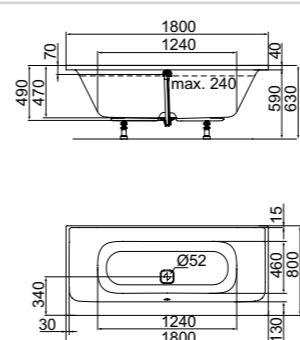

ΕΠΙΠΛΑ ΜΠΑΝΙΟΥ

ΜΠΑΝΙΕΡΕΣ

Καθρέπτης με φωτισμό LED 500mm

Προϊόν	Κωδικός
500mm	R4349KP

- Φωτισμός LED περιμετρικά του καθρέφτη με ενσωματωμένο αισθητήρα κίνησης
- Πιστοποίηση IP44
- Επιφάνεια με ίνυχ τελείωμα στο κάτω μέρος του καθρέφτη

Μπανιέρα Ελεύθερης τοποθέτησης DUO

Προϊόν	Κωδικός
1800 × 800mm	E398101

- Κατάλληλη για χρήση 2 ατόμων
- Υπερχείλιση σε σχήμα σχισμής
- Κατασκευασμένη από μονοκόμματο ακρυλικό 5mm
- Συμπεριλαμβάνεται βαλβίδα

Ορθογώνια Μπανιέρα D - shape DUO

Προϊόν	Κωδικός
180 × 800mm	E397801

- Κατάλληλη για χρήση 2 ατόμων
- Συμπεριλαμβάνεται ποδιά
- Συμπεριλαμβάνεται βαλβίδα

Ορθογώνια Μπανιέρα DUO

Προϊόν	Κωδικός
1800 x 800mm	E397601

- Εντοιχιζόμενη
- Κατάλληλη για χρήση 2 ατόμων
- Συμπεριλαμβάνεται βαλβίδα

Ορθογώνια Μπανιέρα

Προϊόν	Κωδικός
1700 × 750mm	E397201

- Εντοιχιζόμενη
- Συμπεριλαμβάνεται βαλβίδα

Ορθογώνια Μπανιέρα

Προϊόν	Κωδικός
1800 × 800mm	E397401

- Εντοιχιζόμενη
- Συμπεριλαμβάνεται βαλβίδα