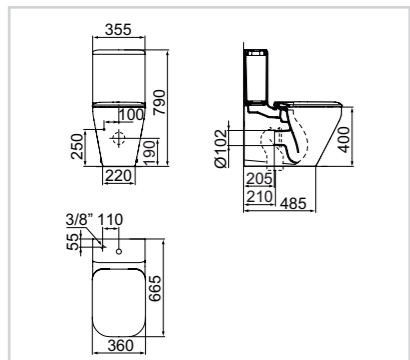

ΛΕΚΑΝΕΣ

Λεκάνη χαμηλής πίεσης
Aquablade™,
εφαπτόμενη στον τοίχο

Προϊόν	Κωδικός
Λευκός	K316901
Καζανάκι 2 λειτουργιών	K404901

- Τεχνολογία Aquablade
- Λεπτό κάθισμα με μηχανισμό soft closing
- Εύκολα αποσπώμενο κάθισμα
- Οριζόντια αποχέτευση
- Δυνατότητα μετατροπής σε κάθετη αποχέτευση
- Απαραίτητος εξοπλισμός: Καζανάκι διπλής λειτουργίας 4,5/3lt με παροχή τυθμένα (K404901)

Λεκάνη χαμηλής πίεσης
Aquablade™

Προϊόν	Κωδικός
Λευκός	K317101
Καζανάκι 2 λειτουργιών	K404901

- Τεχνολογία Aquablade
- Λεπτό κάθισμα με μηχανισμό soft closing
- Εύκολα αποσπώμενο κάθισμα
- Οριζόντια αποχέτευση
- Δυνατότητα μετατροπής σε κάθετη αποχέτευση
- Απαραίτητος εξοπλισμός: Καζανάκι διπλής λειτουργίας 4,5/3lt με παροχή τυθμένα (K404901)

Μπιντέ κρεμαστό

Προϊόν	Κωδικός
Λευκό	K523601

- Κεραμικό κάλυμμα βαλβίδας
- Κρυφή στήριξη
- Οβαλ υπερχειλίση

ΜΠΙΝΤΕ

Μπιντέ δαπέδου

Προϊόν	Κωδικός
Λευκό	K523801

- Κεραμικό κάλυμμα βαλβίδας
- Οβαλ υπερχειλίση