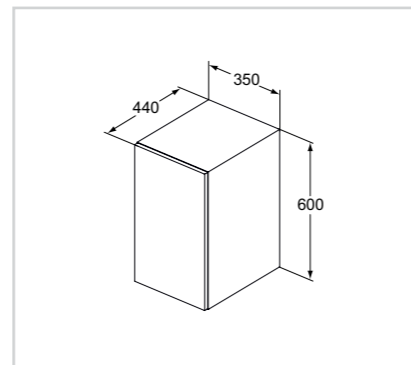

ΕΠΙΠΛΑ ΜΠΑΝΙΟΥ

Πάγκος κρυστάλλινος για ασύμμετρο νιπτήρα ελεύθερης τοποθέτησης 1000 - 800mm

Προϊόν	Κωδικός
1000mm	R4336SA

- Γυαλί ασφαλείας λευκό
- Πάχος 10mm
- Συμβατό με τον συμμετρικό νιπτήρα ελεύθερης τοποθέτησης Tonic II
- Για εγκατάσταση νιπτήρα ελεύθερης τοποθέτησης σε κρεμαστό έπιπλο ή βάση πάγκου 1000mm
- Με οπή για μπαταρία

Προϊόν	Κωδικός
800mm	R4335SA

- Γυαλί ασφαλείας λευκό
- Πάχος 10mm
- Συμβατό με τον συμμετρικό νιπτήρα ελεύθερης τοποθέτησης Tonic II
- Για εγκατάσταση νιπτήρα ελεύθερης τοποθέτησης σε κρεμαστό έπιπλο ή βάση πάγκου 800mm
- Με οπή για μπαταρία

Κρεμαστό πλευρικό έπιπλο 350mm

Προϊόν	Κωδικός
Λευκή γυαλιστερή λάκα	R4307WG
Γκρι ανοιχτή γυαλιστερή λάκα	R4307FA
Μπεζ γυαλιστερή λάκα	R4307FC

- Επίτοιχη τοποθέτηση
- 1 συρτάρι με σύστημα push & open
- Για χρήση σε συνδυασμό με κρεμαστό έπιπλο ή βάση πάγκου

Κρεμαστό πλευρικό έπιπλο 600mm

Προϊόν	Κωδικός
Λευκή γυαλιστερή λάκα	R4308WG
Γκρι ανοιχτή γυαλιστερή λάκα	R4308FA
Μπεζ γυαλιστερή λάκα	R4308FC

- Επίτοιχη τοποθέτηση
- 1 πόρτα με σύστημα push & open
- Αριστερό άνοιγμα μόνο
- Για χρήση σε συνδυασμό με κρεμαστό έπιπλο ή βάση πάγκου

Κρεμαστό πλευρικό έπιπλο Guest

Προϊόν	Κωδικός
Λευκή γυαλιστερή λάκα	R4317WG
Γκρι ανοιχτή γυαλιστερή λάκα	R4317FA
Μπεζ γυαλιστερή λάκα	R4317FC

- Επίτοιχη τοποθέτηση
- 1 πόρτα με soft closing
- 1 εσωτερικό κρυστάλλινο ράφι
- Ανοιχτός χώρος τοποθέτησης αντικειμένων στο επάνω μέρος
- Δεξί άνοιγμα μόνο
- Κρυστάλλινο επάνω μέρος για αντοχή στο νερό

Κρεμαστή στήλη 350mm

Προϊόν	Κωδικός
Δεξιά	
Λευκή γυαλιστερή λάκα	R4315WG
Γκρι ανοιχτή γυαλιστερή λάκα	R4315FA
Μπεζ γυαλιστερή λάκα	R4315FC

Προϊόν	Κωδικός
Αριστερή	
Λευκή γυαλιστερή λάκα	R4319WG
Γκρι ανοιχτή γυαλιστερή λάκα	R4319FA
Μπεζ γυαλιστερή λάκα	R4319FC