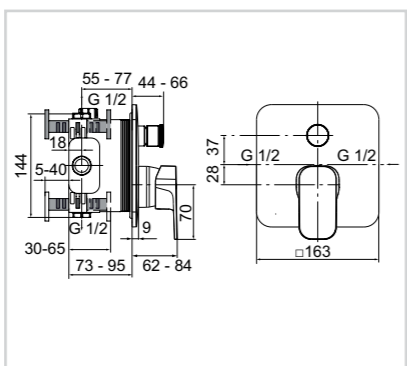

ΜΠΑΤΑΡΙΕΣ

Μπαταρία ντους

Προϊόν	Κωδικός
Μπαταρία ντους	A6337AA

- Αναμικτική μπαταρία
- Μηχανισμός καθορισμού μέγιστης θερμοκρασίας
- S – connectors with hidden fixation
- Χρωμέ

Εντοιχιζόμενη μπαταρία λουτρού

Προϊόν	Κωδικός
Εντοιχιζόμενη μπαταρία λουτρού	A6340AA

- Αναμικτική μπαταρία
- Μηχανισμός 47 mm με τεχνολογία Click
- Μηχανισμός καθορισμού μέγιστης θερμοκρασίας
- Αυτόματος διανομέας
- Κατάλληλο για χρήση με εσωτερικό τμήμα A1000NU
- Χρωμέ

Εντοιχιζόμενη μπαταρία ντους

Προϊόν	Κωδικός
Εντοιχιζόμενη μπαταρία ντους	A6339AA

- Αναμικτική μπαταρία
- Μηχανισμός 47 mm με τεχνολογία Click
- Μηχανισμός καθορισμού μέγιστης θερμοκρασίας
- Κατάλληλο για χρήση με εσωτερικό τμήμα A1000NU
- Χρωμέ

Επιδαπέδια μπαταρία λουτρού ελεύθερης τοποθέτησης

Προϊόν	Κωδικός
Επιδαπέδια μπαταρία λουτρού ελεύθερης τοποθέτησης	A6347AA

- Αναμικτική μπαταρία
- Μηχανισμός καθορισμού μέγιστης θερμοκρασίας
- Αυτόματος διανομέας
- Ρυθμιζόμενο φίλτρο
- Ροζέτα δαπέδου
- Κατάλληλο για χρήση με εσωτερικό τμήμα A6133NU
- Τηλέφωνο σε σχήμα stick, μέγιστη ροή 8lt/min
- Σπινάλ Idealflex 1250 mm
- Χρωμέ