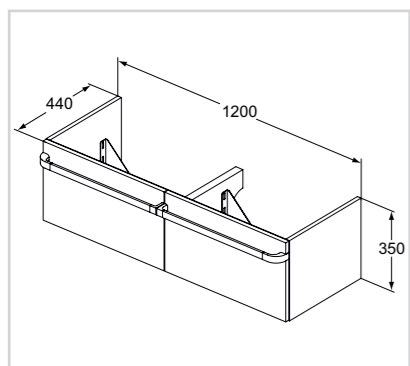

Κρεμαστό έπιπλο 1200mm

Προϊόν	Κωδικός
Λευκή γυαλιστερή λάκα	R4305WG
Γκρι ανοιχτή γυαλιστερή λάκα	R4305FA
Μπεζ γυαλιστερή λάκα	R4305FC

- Βάθος 440mm
- 2 συρτάρια με μηχανισμό soft closing
- Συμπεριλαμβάνεται σιφώνι Space Idealflow
- Φωτισμός LED
- Τοποθέτηση επίτοιχη
- Λαβή 1200mm μεταλλική (πωλείται ξεχωριστά), διαθέσιμη σε 3 χρώματα: χρωμέ, λευκή γυαλιστερή, καφέ
- Χρήση με νιπτήρα επίπλου K0870