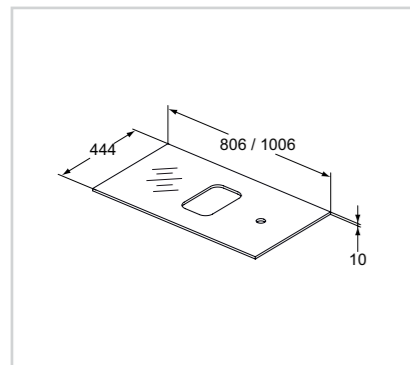

ΕΠΙΠΛΑ ΜΠΑΝΙΟΥ

Πάγκος κρυστάλλινος για ασύμμετρο νιπτήρα ελεύθερης τοποθέτησης 1000 - 800mm

Προϊόν	Κωδικός
1000mm	R4336SA

- Γυαλί ασφαλείας λευκό
- Πάχος 10mm
- Συμβατό με τον συμμετρικό νιπτήρα ελεύθερης τοποθέτησης Tonic II
- Για εγκατάσταση νιπτήρα ελεύθερης τοποθέτησης σε κρεμαστό έπιπλο ή βάση πάγκου 1000mm
- Με οπή για μπαταρία

Προϊόν	Κωδικός
800mm	R4335SA

- Γυαλί ασφαλείας λευκό
- Πάχος 10mm
- Συμβατό με τον συμμετρικό νιπτήρα ελεύθερης τοποθέτησης Tonic II
- Για εγκατάσταση νιπτήρα ελεύθερης τοποθέτησης σε κρεμαστό έπιπλο ή βάση πάγκου 800mm
- Με οπή για μπαταρία

Κρεμαστό πλευρικό έπιπλο 350mm

Προϊόν	Κωδικός
Λευκή γυαλιστερή λάκα	R4307WG
Γκρι ανοιχτή γυαλιστερή λάκα	R4307FA
Μπεζ γυαλιστερή λάκα	R4307FC

- Επίτοιχη τοποθέτηση
- 1 συρτάρι με σύστημα push & open
- Για χρήση σε συνδυασμό με κρεμαστό έπιπλο ή βάση πάγκου

Κρεμαστό πλευρικό έπιπλο 600mm

Προϊόν	Κωδικός
Λευκή γυαλιστερή λάκα	R4308WG
Γκρι ανοιχτή γυαλιστερή λάκα	R4308FA
Μπεζ γυαλιστερή λάκα	R4308FC

- Επίτοιχη τοποθέτηση
- 1 πόρτα με σύστημα push & open
- Αριστερό άνοιγμα μόνο
- Για χρήση σε συνδυασμό με κρεμαστό έπιπλο ή βάση πάγκου

Κρεμαστό πλευρικό έπιπλο Guest

Προϊόν	Κωδικός
Λευκή γυαλιστερή λάκα	R4317WG
Γκρι ανοιχτή γυαλιστερή λάκα	R4317FA
Μπεζ γυαλιστερή λάκα	R4317FC

- Επίτοιχη τοποθέτηση
- 1 πόρτα με soft closing
- 1 εσωτερικό κρυστάλλινο ράφι
- Ανοιχτός χώρος τοποθέτησης αντικειμένων στο επάνω μέρος
- Δεξί άνοιγμα μόνο
- Κρυστάλλινο επάνω μέρος για αντοχή στο νερό

Κρεμαστή στήλη 350mm

Προϊόν	Κωδικός
Δεξιά	
Λευκή γυαλιστερή λάκα	R4315WG
Γκρι ανοιχτή γυαλιστερή λάκα	R4315FA
Μπεζ γυαλιστερή λάκα	R4315FC

Προϊόν	Κωδικός
Αριστερή	
Λευκή γυαλιστερή λάκα	R4319WG
Γκρι ανοιχτή γυαλιστερή λάκα	R4319FA
Μπεζ γυαλιστερή λάκα	R4319FC