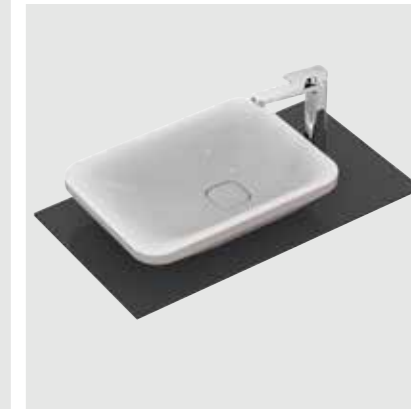

ΝΙΠΤΗΡΑΣ ΕΛΕΥΘΕΡΗΣ ΤΟΠΟΘΕΤΗΣΗΣ

Νιπτήρας ελεύθερης τοποθέτησης - 550mm ασύμμετρος

Προϊόν	Κωδικός
Λευκός	K083301
Λευκός με καφέ χείλος	K0833FM

- Χωρίς οπή για μπαταρία
- Χωρίς υπερχειλίση
- Κεραμικό κάλυμμα βαλβίδας