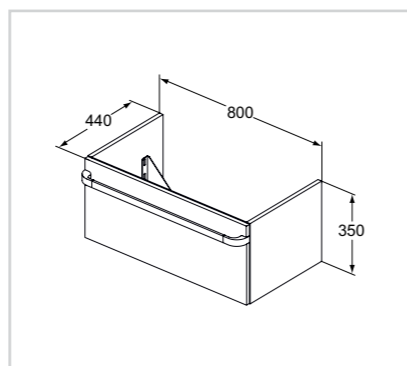

ΕΠΙΠΛΑ ΜΠΑΝΙΟΥ

Κρεμαστό έπιπλο 1200mm

Προϊόν	Κωδικός
Λευκή γυαλιστερή λάκα	R4305WG
Γκρι ανοιχτή γυαλιστερή λάκα	R4305FA
Μπεζ γυαλιστερή λάκα	R4305FC

- Βάθος 440mm
- 2 συρτάρια με μηχανισμό soft closing
- Συμπεριλαμβάνεται σιφώνι Space Idealflow
- Φωτισμός LED
- Τοποθέτηση επίτοιχη
- Λαβή 1200mm μεταλλική (πωλείται ξεχωριστά), διαθέσιμη σε 3 χρώματα: χρωμέ, λευκή γυαλιστερή, καφέ
- Χρήση με νιπτήρα επίπλου K0870

Κρεμαστό έπιπλο 1000mm

Προϊόν	Κωδικός
Λευκή γυαλιστερή λάκα	R4304WG
Γκρι ανοιχτή γυαλιστερή λάκα	R4304FA
Μπεζ γυαλιστερή λάκα	R4304FC

- Βάθος 440mm
- Συρτάρι με μηχανισμό soft closing
- Συμπεριλαμβάνεται σιφώνι Space Idealflow
- Φωτισμός LED
- Τοποθέτηση επίτοιχη
- Λαβή 1000mm μεταλλική (πωλείται ξεχωριστά), διαθέσιμη σε 3 χρώματα: χρωμέ, λευκή γυαλιστερή, καφέ
- Χρήση με νιπτήρα επίπλου K0862

Κρεμαστό έπιπλο 800mm

Προϊόν	Κωδικός
Λευκή γυαλιστερή λάκα	R4303WG
Γκρι ανοιχτή γυαλιστερή λάκα	R4303FA
Μπεζ γυαλιστερή λάκα	R4303FC

- Βάθος 440mm
- Συρτάρι με μηχανισμό soft closing
- Συμπεριλαμβάνεται σιφώνι Space Idealflow
- Φωτισμός LED
- Τοποθέτηση επίτοιχη
- Λαβή 800mm μεταλλική (πωλείται ξεχωριστά), διαθέσιμη σε 3 χρώματα: χρωμέ, λευκή γυαλιστερή, καφέ
- Χρήση με νιπτήρα επίπλου K0839

Κρεμαστό έπιπλο 600mm

Προϊόν	Κωδικός
Λευκή γυαλιστερή λάκα	R4302WG
Γκρι ανοιχτή γυαλιστερή λάκα	R4302FA
Μπεζ γυαλιστερή λάκα	R4302FC

- Βάθος 440mm
- Συρτάρι με μηχανισμό soft closing
- Συμπεριλαμβάνεται σιφώνι Space Idealflow
- Φωτισμός LED
- Τοποθέτηση επίτοιχη
- Λαβή 600mm μεταλλική (πωλείται ξεχωριστά), διαθέσιμη σε 3 χρώματα: χρωμέ, λευκή γυαλιστερή, καφέ
- Χρήση με νιπτήρα επίπλου K0837

Κρεμαστό έπιπλο 500mm

Προϊόν	Κωδικός
Λευκή γυαλιστερή λάκα	R4301WG
Γκρι ανοιχτή γυαλιστερή λάκα	R4301FA
Μπεζ γυαλιστερή λάκα	R4301FC