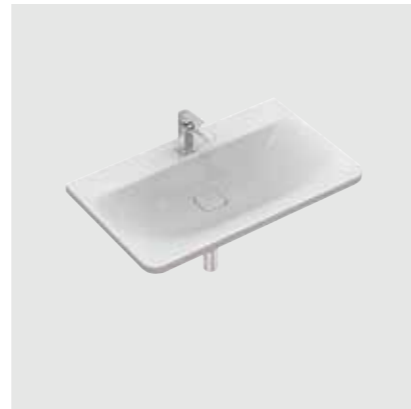

Νιπτήρας επίπλου 1000mm

Προϊόν	Κωδικός
Λευκός	K086201
Λευκός με καφέ χείλος	K0862FM

- Ανοιχτή οπή για μπαταρία
- Χωρίς υπερχειλίση
- Κεραμικό κάλυμμα βαλβίδας
- Απαραίτητες βίδες στήριξης για νιπτήρες (K710767)
- Τοποθέτηση με έπιπλο νιπτήρα

Νιπτήρας επίπλου 800mm

Προϊόν	Κωδικός
Λευκός	K083901
Λευκός με καφέ χείλος	K0839FM

- Ανοιχτή οπή για μπαταρία
- Χωρίς υπερχειλίση
- Κεραμικό κάλυμμα βαλβίδας
- Απαραίτητες βίδες στήριξης για νιπτήρες (K710767)
- Τοποθέτηση με έπιπλο νιπτήρα