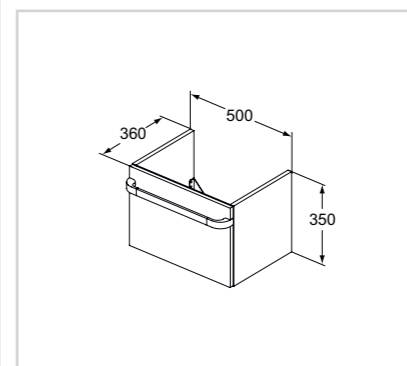

ΕΠΙΠΛΑ ΜΠΑΝΙΟΥ

Κρεμαστό έπιπλο 1200mm

Προϊόν	Κωδικός
Λευκή γυαλιστερή λάκα	R4305WG
Γκρι ανοιχτή γυαλιστερή λάκα	R4305FA
Μπεζ γυαλιστερή λάκα	R4305FC

- Βάθος 440mm
- 2 συρτάρια με μηχανισμό soft closing
- Συμπεριλαμβάνεται σιφώνι Space Idealflow
- Φωτισμός LED
- Τοποθέτηση επίτοιχη
- Λαβή 1200mm μεταλλική (πωλείται ξεχωριστά), διαθέσιμη σε 3 χρώματα: χρωμέ, λευκή γυαλιστερή, καφέ
- Χρήση με νιπτήρα επίπλου K0870

Κρεμαστό έπιπλο 1000mm

Προϊόν	Κωδικός
Λευκή γυαλιστερή λάκα	R4304WG
Γκρι ανοιχτή γυαλιστερή λάκα	R4304FA
Μπεζ γυαλιστερή λάκα	R4304FC

- Βάθος 440mm
- Συρτάρι με μηχανισμό soft closing
- Συμπεριλαμβάνεται σιφώνι Space Idealflow
- Φωτισμός LED
- Τοποθέτηση επίτοιχη
- Λαβή 1000mm μεταλλική (πωλείται ξεχωριστά), διαθέσιμη σε 3 χρώματα: χρωμέ, λευκή γυαλιστερή, καφέ
- Χρήση με νιπτήρα επίπλου K0862

Κρεμαστό έπιπλο 800mm

Προϊόν	Κωδικός
Λευκή γυαλιστερή λάκα	R4303WG
Γκρι ανοιχτή γυαλιστερή λάκα	R4303FA
Μπεζ γυαλιστερή λάκα	R4303FC

- Βάθος 440mm
- Συρτάρι με μηχανισμό soft closing
- Συμπεριλαμβάνεται σιφώνι Space Idealflow
- Φωτισμός LED
- Τοποθέτηση επίτοιχη
- Λαβή 800mm μεταλλική (πωλείται ξεχωριστά), διαθέσιμη σε 3 χρώματα: χρωμέ, λευκή γυαλιστερή, καφέ
- Χρήση με νιπτήρα επίπλου K0839

Κρεμαστό έπιπλο 600mm

Προϊόν	Κωδικός
Λευκή γυαλιστερή λάκα	R4302WG
Γκρι ανοιχτή γυαλιστερή λάκα	R4302FA
Μπεζ γυαλιστερή λάκα	R4302FC

- Βάθος 440mm
- Συρτάρι με μηχανισμό soft closing
- Συμπεριλαμβάνεται σιφώνι Space Idealflow
- Φωτισμός LED
- Τοποθέτηση επίτοιχη
- Λαβή 600mm μεταλλική (πωλείται ξεχωριστά), διαθέσιμη σε 3 χρώματα: χρωμέ, λευκή γυαλιστερή, καφέ
- Χρήση με νιπτήρα επίπλου K0837

Κρεμαστό έπιπλο 500mm

Προϊόν	Κωδικός
Λευκή γυαλιστερή λάκα	R4301WG
Γκρι ανοιχτή γυαλιστερή λάκα	R4301FA
Μπεζ γυαλιστερή λάκα	R4301FC