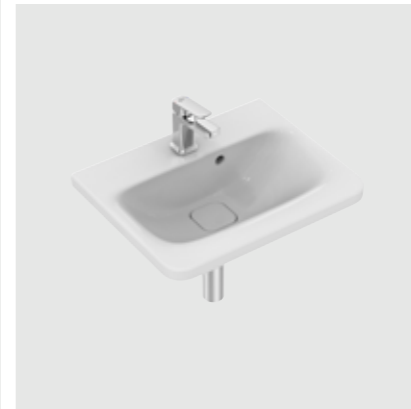

Νιπτήρας επίπλου 520mm

Προϊόν	Κωδικός
Λευκός	K086801
Λευκός με καφέ χείλος	K0868FM

- Ανοιχτή οπή για μπαταρία
- Με υπερχειλίση
- Κεραμικό κάλυμμα βαλβίδας
- Απαραίτητες βίδες στήριξης για νιπτήρες (K710767)
- Τοποθέτηση με έπιπλο νιπτήρα