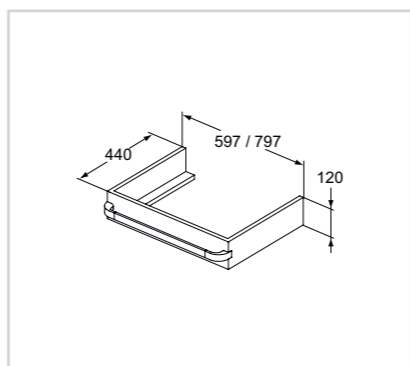

ΕΠΙΠΛΑ ΜΠΑΝΙΟΥ

Βάση 1200mm για νιπτήρες επίπλου & ελεύθερης τοποθέτησης, ή πάγκο

Προϊόν	Κωδικός
Λευκή γυαλιστερή λάκα	R4313WG
Γκρι ανοιχτή γυαλιστερή λάκα	R4313FA
Μπεζ γυαλιστερή λάκα	R4313FC

- Πλάτος 120cm
- Επίτοιχη τοποθέτηση με 2 επιλογές χρήσης: Για νιπτήρα επίπλου ή για πάγκο
- Τοποθέτηση με, ή χωρίς λαβή (η λαβή πωλείται ξεχωριστά)

Βάση 1000mm για νιπτήρες επίπλου & ελεύθερης τοποθέτησης, ή πάγκο

Προϊόν	Κωδικός
Λευκή γυαλιστερή λάκα	R4312WG
Γκρι ανοιχτή γυαλιστερή λάκα	R4312FA
Μπεζ γυαλιστερή λάκα	R4312FC

- Πλάτος 100cm
- Επίτοιχη τοποθέτηση με 2 επιλογές χρήσης: Για νιπτήρα επίπλου ή για πάγκο
- Τοποθέτηση με, ή χωρίς λαβή (η λαβή πωλείται ξεχωριστά)

Βάση 800-600mm για νιπτήρες επίπλου & ελεύθερης τοποθέτησης, ή πάγκο

Προϊόν	Κωδικός
Λευκή γυαλιστερή λάκα	R4311WG
Γκρι ανοιχτή γυαλιστερή λάκα	R4311FA
Μπεζ γυαλιστερή λάκα	R4311FC

- Πλάτος 80cm
- Επίτοιχη τοποθέτηση με 2 επιλογές χρήσης: Για νιπτήρα επίπλου ή για πάγκο
- Τοποθέτηση με, ή χωρίς λαβή (η λαβή πωλείται ξεχωριστά)

Προϊόν	Κωδικός
Λευκή γυαλιστερή λάκα	R4310WG
Γκρι ανοιχτή γυαλιστερή λάκα	R4310FA
Μπεζ γυαλιστερή λάκα	R4310FC

- Πλάτος 60cm
- Επίτοιχη τοποθέτηση με 2 επιλογές χρήσης: Για νιπτήρα επίπλου ή για πάγκο
- Τοποθέτηση με, ή χωρίς λαβή (η λαβή πωλείται ξεχωριστά)

Βάση 500mm για νιπτήρες επίπλου & ελεύθερης τοποθέτησης, ή πάγκο

Προϊόν	Κωδικός
Λευκή γυαλιστερή λάκα	R4309WG
Γκρι ανοιχτή γυαλιστερή λάκα	R4309FA
Μπεζ γυαλιστερή λάκα	R4309FC

- Πλάτος 50cm
- Εξοικονόμηση χώρου με βάθος μόνο 36 cm
- Επίτοιχη τοποθέτηση με 2 επιλογές χρήσης: Για νιπτήρα επίπλου ή για πάγκο
- Τοποθέτηση με, ή χωρίς λαβή (η λαβή πωλείται ξεχωριστά)

Λαβή 1200mm

Προϊόν	Κωδικός
Χρωμέ	R4361AA
Λευκή γυαλιστερή	R4361WG
Καφέ	R4361FM