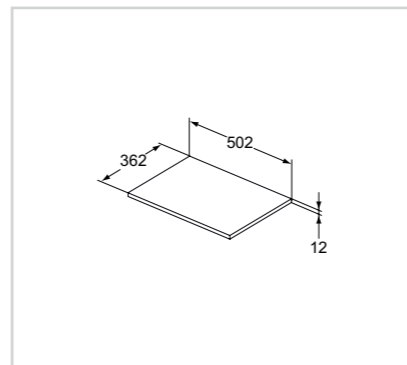

ΕΠΙΠΛΑ ΜΠΑΝΙΟΥ

Λαβή 500 - 450 - 350mm

Προϊόν	Κωδικός
Χρωμέ	R4357AA
Λευκή γυαλιστερή	R4357WG
Καφέ	R4357FM

- Μεταλλική λαβή 500mm με δυνατότητα χρήσης και ως μπάρα για πετσέτα
- 3 διαθέσιμα χρώματα: χρωμέ, λευκό γυαλιστερό & καφέ

Προϊόν	Κωδικός
Χρωμέ	R4356AA
Λευκή γυαλιστερή	R4356WG
Καφέ	R4356FM

- Μεταλλική λαβή 450mm με δυνατότητα χρήσης και ως μπάρα για πετσέτα
- 3 διαθέσιμα χρώματα: χρωμέ, λευκό γυαλιστερό & καφέ

Προϊόν	Κωδικός
Χρωμέ	R4355AA
Λευκή γυαλιστερή	R4355WG
Καφέ	R4355FM

- Μεταλλική λαβή 350mm με δυνατότητα χρήσης και ως μπάρα για πετσέτα
- 3 διαθέσιμα χρώματα: χρωμέ, λευκό γυαλιστερό & καφέ
- Απαιτούνται 2 λαβές για τη στήλη επίπλου των 350mm

Πάγκος mfc 1200 - 1000mm

Προϊόν	Κωδικός
Λευκή γυαλιστερή λάκα	R4324WG
Γκρι ανοιχτή γυαλιστερή λάκα	R4324FA
Μπεζ γυαλιστερή λάκα	R4324FC

- Για χρήση με βάση πάγκου 1200mm
- Δυνατότητα χρήσης για νιπτήρα ελεύθερης τοποθέτησης (η οπή δημιουργείται από τον εγκαταστάτη, δίνοντας έτσι μέγιστη ευελιξία)

Προϊόν	Κωδικός
Λευκή γυαλιστερή λάκα	R4323WG
Γκρι ανοιχτή γυαλιστερή λάκα	R4323FA
Μπεζ γυαλιστερή λάκα	R4323FC

- Για χρήση με βάση πάγκου 1000mm
- Δυνατότητα χρήσης για νιπτήρα ελεύθερης τοποθέτησης (η οπή δημιουργείται από τον εγκαταστάτη, δίνοντας έτσι μέγιστη ευελιξία)

Πάγκος mfc 800 - 600mm

Προϊόν	Κωδικός
Λευκή γυαλιστερή λάκα	R4322WG
Γκρι ανοιχτή γυαλιστερή λάκα	R4322FA
Μπεζ γυαλιστερή λάκα	R4322FC

- Για χρήση με βάση πάγκου 800mm
- Δυνατότητα χρήσης για νιπτήρα ελεύθερης τοποθέτησης (η οπή δημιουργείται από τον εγκαταστάτη, δίνοντας έτσι μέγιστη ευελιξία)

Προϊόν	Κωδικός
Λευκή γυαλιστερή λάκα	R4321WG
Γκρι ανοιχτή γυαλιστερή λάκα	R4321FA
Μπεζ γυαλιστερή λάκα	R4321FC