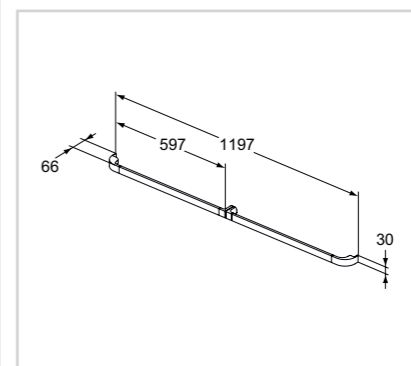

ΕΠΙΠΛΑ ΜΠΑΝΙΟΥ

Βάση 1200mm για νιπτήρες επίπλου & ελεύθερης τοποθέτησης, ή πάγκο

Προϊόν	Κωδικός
Λευκή γυαλιστερή λάκα	R4313WG
Γκρι ανοιχτή γυαλιστερή λάκα	R4313FA
Μπεζ γυαλιστερή λάκα	R4313FC

- Πλάτος 120cm
- Επίτοιχη τοποθέτηση με 2 επιλογές χρήσης: Για νιπτήρα επίπλου ή για πάγκο
- Τοποθέτηση με, ή χωρίς λαβή (η λαβή πωλείται ξεχωριστά)

Βάση 1000mm για νιπτήρες επίπλου & ελεύθερης τοποθέτησης, ή πάγκο

Προϊόν	Κωδικός
Λευκή γυαλιστερή λάκα	R4312WG
Γκρι ανοιχτή γυαλιστερή λάκα	R4312FA
Μπεζ γυαλιστερή λάκα	R4312FC

- Πλάτος 100cm
- Επίτοιχη τοποθέτηση με 2 επιλογές χρήσης: Για νιπτήρα επίπλου ή για πάγκο
- Τοποθέτηση με, ή χωρίς λαβή (η λαβή πωλείται ξεχωριστά)

Βάση 800-600mm για νιπτήρες επίπλου & ελεύθερης τοποθέτησης, ή πάγκο

Προϊόν	Κωδικός
Λευκή γυαλιστερή λάκα	R4311WG
Γκρι ανοιχτή γυαλιστερή λάκα	R4311FA
Μπεζ γυαλιστερή λάκα	R4311FC

- Πλάτος 80cm
- Επίτοιχη τοποθέτηση με 2 επιλογές χρήσης: Για νιπτήρα επίπλου ή για πάγκο
- Τοποθέτηση με, ή χωρίς λαβή (η λαβή πωλείται ξεχωριστά)

Προϊόν	Κωδικός
Λευκή γυαλιστερή λάκα	R4310WG
Γκρι ανοιχτή γυαλιστερή λάκα	R4310FA
Μπεζ γυαλιστερή λάκα	R4310FC

- Πλάτος 60cm
- Επίτοιχη τοποθέτηση με 2 επιλογές χρήσης: Για νιπτήρα επίπλου ή για πάγκο
- Τοποθέτηση με, ή χωρίς λαβή (η λαβή πωλείται ξεχωριστά)

Βάση 500mm για νιπτήρες επίπλου & ελεύθερης τοποθέτησης, ή πάγκο

Προϊόν	Κωδικός
Λευκή γυαλιστερή λάκα	R4309WG
Γκρι ανοιχτή γυαλιστερή λάκα	R4309FA
Μπεζ γυαλιστερή λάκα	R4309FC

- Πλάτος 50cm
- Εξοικονόμηση χώρου με βάθος μόνο 36 cm
- Επίτοιχη τοποθέτηση με 2 επιλογές χρήσης: Για νιπτήρα επίπλου ή για πάγκο
- Τοποθέτηση με, ή χωρίς λαβή (η λαβή πωλείται ξεχωριστά)

Λαβή 1200mm

Προϊόν	Κωδικός
Χρωμέ	R4361AA
Λευκή γυαλιστερή	R4361WG
Καφέ	R4361FM