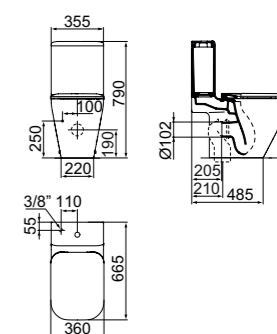

ΝΙΠΤΗΡΑΣ ΕΛΕΥΘΕΡΗΣ ΤΟΠΟΘΕΤΗΣΗΣ

ΝΙΠΤΗΡΕΣ GUEST

Νιπτήρας ελεύθερης τοποθέτησης - 550mm συμμετρικός

Προϊόν	Κωδικός
Λευκός	K083401
Λευκός με καφέ χείλος	K0834FM

- Χωρίς οπή για μπαταρία
- Χωρίς υπερχειλίση
- Κεραμικό κάλυμμα βαλβίδας

Νιπτήρας Guest ασύμμετρος 450mm - με οπή αριστερά

Προϊόν	Κωδικός
Λευκός	K086601
Λευκός με καφέ χείλος	K0866FM

- Ανοιχτή οπή για μπαταρία
- Με υπερχειλίση
- Κεραμικό κάλυμμα βαλβίδας
- Απαραίτητες βίδες στήριξης για νιπτήρες (K710767)
- Τοποθέτηση με έπιπλο νιπτήρα

Νιπτήρας Guest ασύμμετρος 450mm - με οπή δεξιά

Προϊόν	Κωδικός
Λευκός	K086701
Λευκός με καφέ χείλος	K0867FM

- Ανοιχτή οπή για μπαταρία
- Με υπερχειλίση
- Κεραμικό κάλυμμα βαλβίδας
- Απαραίτητες βίδες στήριξης για νιπτήρες (K710767)
- Τοποθέτηση με έπιπλο νιπτήρα

ΛΕΚΑΝΕΣ

Λεκάνη κρεμαστή Rimless

Προϊόν	Κωδικός
Λευκό	K316501

- Τεχνολογία Rimless
- Λεπτό κάθισμα με μηχανισμό soft closing
- Κρυφή στήριξη
- Έκπλυση 4,5/3lt
- Εύκολα αποσπώμενο κάθισμα

Λεκάνη κρεμαστή Aquablade™

Προϊόν	Κωδικός
Λευκό	K316701

- Τεχνολογία Aquablade
- Λεπτό κάθισμα με μηχανισμό soft closing
- Κρυφή στήριξη
- Έκπλυση 4,5/3lt
- Εύκολα αποσπώμενο κάθισμα

Λεκάνη υψηλής πίεσης Aquablade™, επαπτόμενη στον τοίχο

Προϊόν	Κωδικός
Λευκό	K317301

- Τεχνολογία Aquablade
- Λεπτό κάθισμα με μηχανισμό soft closing
- Έκπλυση 4,5/3lt
- Εύκολα αποσπώμενο κάθισμα
- Οριζόντια αποχέτευση
- Δυνατότητα μετατροπής σε κάθετη αποχέτευση