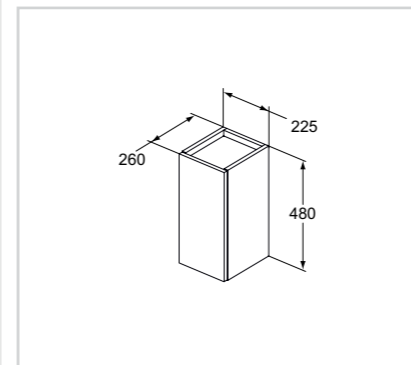

ΕΠΙΠΛΑ ΜΠΑΝΙΟΥ

Πάγκος κρυστάλλινος για ασύμμετρο νιπτήρα ελεύθερης τοποθέτησης 1000 - 800mm

Προϊόν	Κωδικός
1000mm	R4336SA

- Γυαλί ασφαλείας λευκό
- Πάχος 10mm
- Συμβατό με τον συμμετρικό νιπτήρα ελεύθερης τοποθέτησης Tonic II
- Για εγκατάσταση νιπτήρα ελεύθερης τοποθέτησης σε κρεμαστό έπιπλο ή βάση πάγκου 1000mm
- Με οπή για μπαταρία

Προϊόν	Κωδικός
800mm	R4335SA

- Γυαλί ασφαλείας λευκό
- Πάχος 10mm
- Συμβατό με τον συμμετρικό νιπτήρα ελεύθερης τοποθέτησης Tonic II
- Για εγκατάσταση νιπτήρα ελεύθερης τοποθέτησης σε κρεμαστό έπιπλο ή βάση πάγκου 800mm
- Με οπή για μπαταρία

Κρεμαστό πλευρικό έπιπλο 350mm

Προϊόν	Κωδικός
Λευκή γυαλιστερή λάκα	R4307WG
Γκρι ανοιχτή γυαλιστερή λάκα	R4307FA
Μπεζ γυαλιστερή λάκα	R4307FC

- Επίτοιχη τοποθέτηση
- 1 συρτάρι με σύστημα push & open
- Για χρήση σε συνδυασμό με κρεμαστό έπιπλο ή βάση πάγκου

Κρεμαστό πλευρικό έπιπλο 600mm

Προϊόν	Κωδικός
Λευκή γυαλιστερή λάκα	R4308WG
Γκρι ανοιχτή γυαλιστερή λάκα	R4308FA
Μπεζ γυαλιστερή λάκα	R4308FC

- Επίτοιχη τοποθέτηση
- 1 πόρτα με σύστημα push & open
- Αριστερό άνοιγμα μόνο
- Για χρήση σε συνδυασμό με κρεμαστό έπιπλο ή βάση πάγκου

Κρεμαστό πλευρικό έπιπλο Guest

Προϊόν	Κωδικός
Λευκή γυαλιστερή λάκα	R4317WG
Γκρι ανοιχτή γυαλιστερή λάκα	R4317FA
Μπεζ γυαλιστερή λάκα	R4317FC

- Επίτοιχη τοποθέτηση
- 1 πόρτα με soft closing
- 1 εσωτερικό κρυστάλλινο ράφι
- Ανοιχτός χώρος τοποθέτησης αντικειμένων στο επάνω μέρος
- Δεξί άνοιγμα μόνο
- Κρυστάλλινο επάνω μέρος για αντοχή στο νερό

Κρεμαστή στήλη 350mm

Προϊόν	Κωδικός
Δεξιά	
Λευκή γυαλιστερή λάκα	R4315WG
Γκρι ανοιχτή γυαλιστερή λάκα	R4315FA
Μπεζ γυαλιστερή λάκα	R4315FC

Προϊόν	Κωδικός
Αριστερή	
Λευκή γυαλιστερή λάκα	R4319WG
Γκρι ανοιχτή γυαλιστερή λάκα	R4319FA
Μπεζ γυαλιστερή λάκα	R4319FC