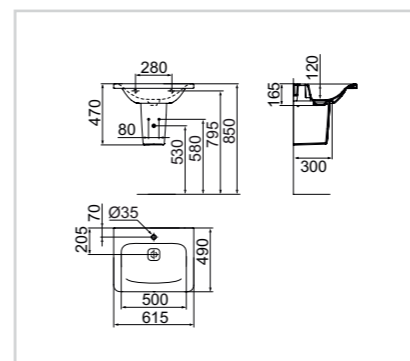

ΝΙΠΤΗΡΕΣ ΕΠΙΠΛΟΥ

Διπλός νιπτήρας επίπλου 1200mm

Προϊόν	Κωδικός
Λευκός	K087001
Λευκός με καφέ χείλος	K0870FM

- 2 ανοιχτές οπές για μπαταρία
- Χωρίς υπερχειλίση
- 2 κεραμικά καλύμματα βαλβίδας
- Απαραίτητες βίδες στήριξης για νιπτήρες (K710767)
- Τοποθέτηση με έπιπλο νιπτήρα

Νιπτήρας επίπλου 1000mm

Προϊόν	Κωδικός
Λευκός	K086201
Λευκός με καφέ χείλος	K0862FM

- Ανοιχτή οπή για μπαταρία
- Χωρίς υπερχειλίση
- Κεραμικό κάλυμμα βαλβίδας
- Απαραίτητες βίδες στήριξης για νιπτήρες (K710767)
- Τοποθέτηση με έπιπλο νιπτήρα

Νιπτήρας επίπλου 800mm

Προϊόν	Κωδικός
Λευκός	K083901
Λευκός με καφέ χείλος	K0839FM

- Ανοιχτή οπή για μπαταρία
- Χωρίς υπερχειλίση
- Κεραμικό κάλυμμα βαλβίδας
- Απαραίτητες βίδες στήριξης για νιπτήρες (K710767)
- Τοποθέτηση με έπιπλο νιπτήρα

Νιπτήρας επίπλου 600mm

Προϊόν	Κωδικός
Λευκός	K083701
Λευκός με καφέ χείλος	K0837FM

- Ανοιχτή οπή για μπαταρία
- Χωρίς υπερχειλίση
- Κεραμικό κάλυμμα βαλβίδας
- Απαραίτητες βίδες στήριξης για νιπτήρες (K710767)
- Τοποθέτηση με έπιπλο νιπτήρα

Νιπτήρας επίπλου 520mm

Προϊόν	Κωδικός
Λευκός	K086801
Λευκός με καφέ χείλος	K0868FM

- Ανοιχτή οπή για μπαταρία
- Με υπερχειλίση
- Κεραμικό κάλυμμα βαλβίδας
- Απαραίτητες βίδες στήριξης για νιπτήρες (K710767)
- Τοποθέτηση με έπιπλο νιπτήρα

ΝΙΠΤΗΡΑΣ ΕΛΕΥΘΕΡΗΣ ΤΟΠΟΘΕΤΗΣΗΣ

Νιπτήρας ελεύθερης τοποθέτησης - 550mm ασύμμετρος

Προϊόν	Κωδικός
Λευκός	K083301
Λευκός με καφέ χείλος	K0833FM

- Χωρίς οπή για μπαταρία
- Χωρίς υπερχειλίση
- Κεραμικό κάλυμμα βαλβίδας