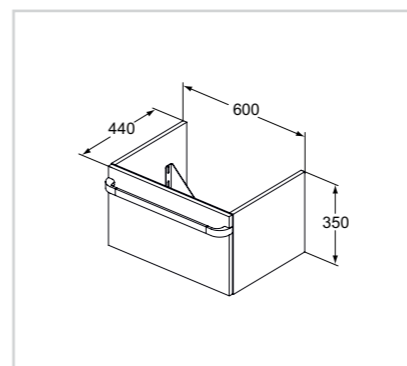

ΕΠΙΠΛΑ ΜΠΑΝΙΟΥ

Κρεμαστό έπιπλο 1200mm

Προϊόν	Κωδικός
Λευκή γυαλιστερή λάκα	R4305WG
Γκρι ανοιχτή γυαλιστερή λάκα	R4305FA
Μπεζ γυαλιστερή λάκα	R4305FC

- Βάθος 440mm
- 2 συρτάρια με μηχανισμό soft closing
- Συμπεριλαμβάνεται σιφώνι Space Idealflow
- Φωτισμός LED
- Τοποθέτηση επίτοιχη
- Λαβή 1200mm μεταλλική (πωλείται ξεχωριστά), διαθέσιμη σε 3 χρώματα: χρωμέ, λευκή γυαλιστερή, καφέ
- Χρήση με νιπτήρα επίπλου K0870

Κρεμαστό έπιπλο 1000mm

Προϊόν	Κωδικός
Λευκή γυαλιστερή λάκα	R4304WG
Γκρι ανοιχτή γυαλιστερή λάκα	R4304FA
Μπεζ γυαλιστερή λάκα	R4304FC

- Βάθος 440mm
- Συρτάρι με μηχανισμό soft closing
- Συμπεριλαμβάνεται σιφώνι Space Idealflow
- Φωτισμός LED
- Τοποθέτηση επίτοιχη
- Λαβή 1000mm μεταλλική (πωλείται ξεχωριστά), διαθέσιμη σε 3 χρώματα: χρωμέ, λευκή γυαλιστερή, καφέ
- Χρήση με νιπτήρα επίπλου K0862

Κρεμαστό έπιπλο 800mm

Προϊόν	Κωδικός
Λευκή γυαλιστερή λάκα	R4303WG
Γκρι ανοιχτή γυαλιστερή λάκα	R4303FA
Μπεζ γυαλιστερή λάκα	R4303FC

- Βάθος 440mm
- Συρτάρι με μηχανισμό soft closing
- Συμπεριλαμβάνεται σιφώνι Space Idealflow
- Φωτισμός LED
- Τοποθέτηση επίτοιχη
- Λαβή 800mm μεταλλική (πωλείται ξεχωριστά), διαθέσιμη σε 3 χρώματα: χρωμέ, λευκή γυαλιστερή, καφέ
- Χρήση με νιπτήρα επίπλου K0839

Κρεμαστό έπιπλο 600mm

Προϊόν	Κωδικός
Λευκή γυαλιστερή λάκα	R4302WG
Γκρι ανοιχτή γυαλιστερή λάκα	R4302FA
Μπεζ γυαλιστερή λάκα	R4302FC

- Βάθος 440mm
- Συρτάρι με μηχανισμό soft closing
- Συμπεριλαμβάνεται σιφώνι Space Idealflow
- Φωτισμός LED
- Τοποθέτηση επίτοιχη
- Λαβή 600mm μεταλλική (πωλείται ξεχωριστά), διαθέσιμη σε 3 χρώματα: χρωμέ, λευκή γυαλιστερή, καφέ
- Χρήση με νιπτήρα επίπλου K0837

Κρεμαστό έπιπλο 500mm

Προϊόν	Κωδικός
Λευκή γυαλιστερή λάκα	R4301WG
Γκρι ανοιχτή γυαλιστερή λάκα	R4301FA
Μπεζ γυαλιστερή λάκα	R4301FC