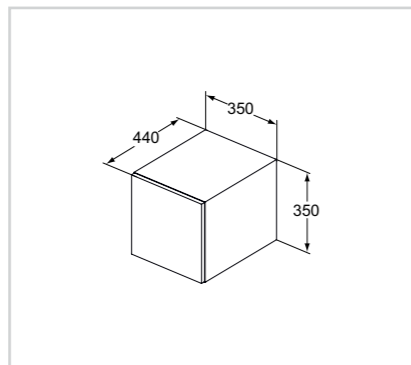

ΕΠΙΠΛΑ ΜΠΑΝΙΟΥ

Πάγκος κρυστάλλινος για ασύμμετρο νιπτήρα ελεύθερης τοποθέτησης 1000 - 800mm

Προϊόν	Κωδικός
1000mm	R4336SA

- Γυαλί ασφαλείας λευκό
- Πάχος 10mm
- Συμβατό με τον συμμετρικό νιπτήρα ελεύθερης τοποθέτησης Tonic II
- Για εγκατάσταση νιπτήρα ελεύθερης τοποθέτησης σε κρεμαστό έπιπλο ή βάση πάγκου 1000mm
- Με οπή για μπαταρία

Προϊόν	Κωδικός
800mm	R4335SA

- Γυαλί ασφαλείας λευκό
- Πάχος 10mm
- Συμβατό με τον συμμετρικό νιπτήρα ελεύθερης τοποθέτησης Tonic II
- Για εγκατάσταση νιπτήρα ελεύθερης τοποθέτησης σε κρεμαστό έπιπλο ή βάση πάγκου 800mm
- Με οπή για μπαταρία

Κρεμαστό πλευρικό έπιπλο 350mm

Προϊόν	Κωδικός
Λευκή γυαλιστερή λάκα	R4307WG
Γκρι ανοιχτή γυαλιστερή λάκα	R4307FA
Μπεζ γυαλιστερή λάκα	R4307FC

- Επίτοιχη τοποθέτηση
- 1 συρτάρι με σύστημα push & open
- Για χρήση σε συνδυασμό με κρεμαστό έπιπλο ή βάση πάγκου

Κρεμαστό πλευρικό έπιπλο 600mm

Προϊόν	Κωδικός
Λευκή γυαλιστερή λάκα	R4308WG
Γκρι ανοιχτή γυαλιστερή λάκα	R4308FA
Μπεζ γυαλιστερή λάκα	R4308FC

- Επίτοιχη τοποθέτηση
- 1 πόρτα με σύστημα push & open
- Αριστερό άνοιγμα μόνο
- Για χρήση σε συνδυασμό με κρεμαστό έπιπλο ή βάση πάγκου

Κρεμαστό πλευρικό έπιπλο Guest

Προϊόν	Κωδικός
Λευκή γυαλιστερή λάκα	R4317WG
Γκρι ανοιχτή γυαλιστερή λάκα	R4317FA
Μπεζ γυαλιστερή λάκα	R4317FC

- Επίτοιχη τοποθέτηση
- 1 πόρτα με soft closing
- 1 εσωτερικό κρυστάλλινο ράφι
- Ανοιχτός χώρος τοποθέτησης αντικειμένων στο επάνω μέρος
- Δεξί άνοιγμα μόνο
- Κρυστάλλινο επάνω μέρος για αντοχή στο νερό

Κρεμαστή στήλη 350mm

Προϊόν	Κωδικός
Δεξιά	
Λευκή γυαλιστερή λάκα	R4315WG
Γκρι ανοιχτή γυαλιστερή λάκα	R4315FA
Μπεζ γυαλιστερή λάκα	R4315FC

Προϊόν	Κωδικός
Αριστερή	
Λευκή γυαλιστερή λάκα	R4319WG
Γκρι ανοιχτή γυαλιστερή λάκα	R4319FA
Μπεζ γυαλιστερή λάκα	R4319FC