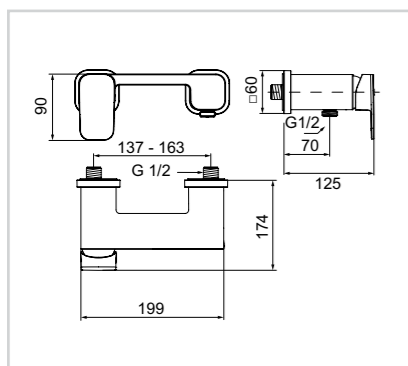

ΜΠΑΤΑΡΙΕΣ

Μπαταρία ντους

Προϊόν	Κωδικός
Μπαταρία ντους	A6337AA

- Αναμικτική μπαταρία
- Μηχανισμός καθορισμού μέγιστης θερμοκρασίας
- S – connectors with hidden fixation
- Χρωμέ

Εντοιχιζόμενη μπαταρία λουτρού

Προϊόν	Κωδικός
Εντοιχιζόμενη μπαταρία λουτρού	A6340AA

- Αναμικτική μπαταρία
- Μηχανισμός 47 mm με τεχνολογία Click
- Μηχανισμός καθορισμού μέγιστης θερμοκρασίας
- Αυτόματος διανομέας
- Κατάλληλο για χρήση με εσωτερικό τμήμα A1000NU
- Χρωμέ

Εντοιχιζόμενη μπαταρία ντους

Προϊόν	Κωδικός
Εντοιχιζόμενη μπαταρία ντους	A6339AA

- Αναμικτική μπαταρία
- Μηχανισμός 47 mm με τεχνολογία Click
- Μηχανισμός καθορισμού μέγιστης θερμοκρασίας
- Κατάλληλο για χρήση με εσωτερικό τμήμα A1000NU
- Χρωμέ

Επιδαπέδια μπαταρία λουτρού ελεύθερης τοποθέτησης

Προϊόν	Κωδικός
Επιδαπέδια μπαταρία λουτρού ελεύθερης τοποθέτησης	A6347AA

- Αναμικτική μπαταρία
- Μηχανισμός καθορισμού μέγιστης θερμοκρασίας
- Αυτόματος διανομέας
- Ρυθμιζόμενο φίλτρο
- Ροζέτα δαπέδου
- Κατάλληλο για χρήση με εσωτερικό τμήμα A6133NU
- Τηλέφωνο σε σχήμα stick, μέγιστη ροή 8lt/min
- Σπινάλ Idealflex 1250 mm
- Χρωμέ