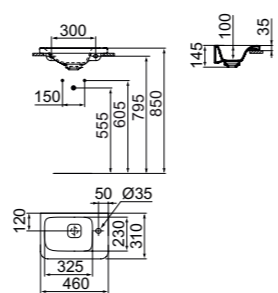

ΝΙΠΤΗΡΑΣ ΕΛΕΥΘΕΡΗΣ ΤΟΠΟΘΕΤΗΣΗΣ

ΝΙΠΤΗΡΕΣ GUEST

Νιπτήρας ελεύθερης τοποθέτησης - 550mm συμμετρικός

Προϊόν	Κωδικός
Λευκός	K083401
Λευκός με καφέ χείλος	K0834FM

- Χωρίς οπή για μπαταρία
- Χωρίς υπερχειλίση
- Κεραμικό κάλυμμα βαλβίδας

Νιπτήρας Guest ασύμμετρος 450mm - με οπή αριστερά

Προϊόν	Κωδικός
Λευκός	K086601
Λευκός με καφέ χείλος	K0866FM

- Ανοιχτή οπή για μπαταρία
- Με υπερχειλίση
- Κεραμικό κάλυμμα βαλβίδας
- Απαραίτητες βίδες στήριξης για νιπτήρες (K710767)
- Τοποθέτηση με έπιπλο νιπτήρα

Νιπτήρας Guest ασύμμετρος 450mm - με οπή δεξιά

Προϊόν	Κωδικός
Λευκός	K086701
Λευκός με καφέ χείλος	K0867FM

- Ανοιχτή οπή για μπαταρία
- Με υπερχειλίση
- Κεραμικό κάλυμμα βαλβίδας
- Απαραίτητες βίδες στήριξης για νιπτήρες (K710767)
- Τοποθέτηση με έπιπλο νιπτήρα

ΛΕΚΑΝΕΣ

Λεκάνη κρεμαστή Rimless

Προϊόν	Κωδικός
Λευκό	K316501

- Τεχνολογία Rimless
- Λεπτό κάθισμα με μηχανισμό soft closing
- Κρυφή στήριξη
- Έκπλυση 4,5/3lt
- Εύκολα αποσπώμενο κάθισμα

Λεκάνη κρεμαστή Aquablade™

Προϊόν	Κωδικός
Λευκό	K316701

- Τεχνολογία Aquablade
- Λεπτό κάθισμα με μηχανισμό soft closing
- Κρυφή στήριξη
- Έκπλυση 4,5/3lt
- Εύκολα αποσπώμενο κάθισμα

Λεκάνη υψηλής πίεσης Aquablade™, επαπτόμενη στον τοίχο

Προϊόν	Κωδικός
Λευκό	K317301

- Τεχνολογία Aquablade
- Λεπτό κάθισμα με μηχανισμό soft closing
- Έκπλυση 4,5/3lt
- Εύκολα αποσπώμενο κάθισμα
- Οριζόντια αποχέτευση
- Δυνατότητα μετατροπής σε κάθετη αποχέτευση