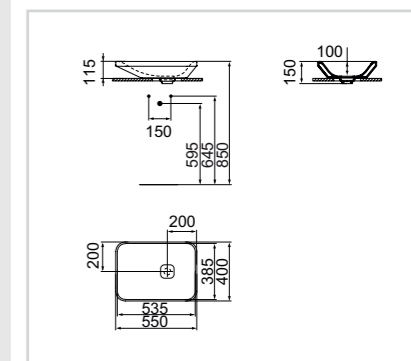

ΝΙΠΤΗΡΑΣ ΕΛΕΥΘΕΡΗΣ ΤΟΠΟΘΕΤΗΣΗΣ

Νιπτήρας ελεύθερης τοποθέτησης - 550mm ασύμμετρος

Προϊόν	Κωδικός
Λευκός	K083301
Λευκός με καφέ χείλος	K0833FM

- Χωρίς οπή για μπαταρία
- Χωρίς υπερχειλίση
- Κεραμικό κάλυμμα βαλβίδας