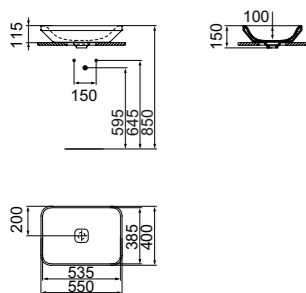

ΝΙΠΤΗΡΑΣ ΕΛΕΥΘΕΡΗΣ ΤΟΠΟΘΕΤΗΣΗΣ

ΝΙΠΤΗΡΕΣ GUEST

Νιπτήρας ελεύθερης τοποθέτησης - 550mm συμμετρικός

Προϊόν	Κωδικός
Λευκός	K083401
Λευκός με καφέ χείλος	K0834FM

- Χωρίς οπή για μπαταρία
- Χωρίς υπερχειλίση
- Κεραμικό κάλυμμα βαλβίδας