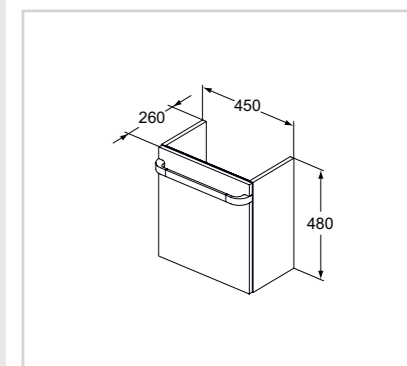

ΕΠΙΠΛΑ ΜΠΑΝΙΟΥ

Κρεμαστό έπιπλο 1200mm

Προϊόν	Κωδικός
Λευκή γυαλιστερή λάκα	R4305WG
Γκρι ανοιχτή γυαλιστερή λάκα	R4305FA
Μπεζ γυαλιστερή λάκα	R4305FC

- Βάθος 440mm
- 2 συρτάρια με μηχανισμό soft closing
- Συμπεριλαμβάνεται σιφώνι Space Idealflow
- Φωτισμός LED
- Τοποθέτηση επίτοιχη
- Λαβή 1200mm μεταλλική (πωλείται ξεχωριστά), διαθέσιμη σε 3 χρώματα: χρωμέ, λευκή γυαλιστερή, καφέ
- Χρήση με νιπτήρα επίπλου K0870

Κρεμαστό έπιπλο 1000mm

Προϊόν	Κωδικός
Λευκή γυαλιστερή λάκα	R4304WG
Γκρι ανοιχτή γυαλιστερή λάκα	R4304FA
Μπεζ γυαλιστερή λάκα	R4304FC

- Βάθος 440mm
- Συρτάρι με μηχανισμό soft closing
- Συμπεριλαμβάνεται σιφώνι Space Idealflow
- Φωτισμός LED
- Τοποθέτηση επίτοιχη
- Λαβή 1000mm μεταλλική (πωλείται ξεχωριστά), διαθέσιμη σε 3 χρώματα: χρωμέ, λευκή γυαλιστερή, καφέ
- Χρήση με νιπτήρα επίπλου K0862

Κρεμαστό έπιπλο 800mm

Προϊόν	Κωδικός
Λευκή γυαλιστερή λάκα	R4303WG
Γκρι ανοιχτή γυαλιστερή λάκα	R4303FA
Μπεζ γυαλιστερή λάκα	R4303FC

- Βάθος 440mm
- Συρτάρι με μηχανισμό soft closing
- Συμπεριλαμβάνεται σιφώνι Space Idealflow
- Φωτισμός LED
- Τοποθέτηση επίτοιχη
- Λαβή 800mm μεταλλική (πωλείται ξεχωριστά), διαθέσιμη σε 3 χρώματα: χρωμέ, λευκή γυαλιστερή, καφέ
- Χρήση με νιπτήρα επίπλου K0839

Κρεμαστό έπιπλο 600mm

Προϊόν	Κωδικός
Λευκή γυαλιστερή λάκα	R4302WG
Γκρι ανοιχτή γυαλιστερή λάκα	R4302FA
Μπεζ γυαλιστερή λάκα	R4302FC

- Βάθος 440mm
- Συρτάρι με μηχανισμό soft closing
- Συμπεριλαμβάνεται σιφώνι Space Idealflow
- Φωτισμός LED
- Τοποθέτηση επίτοιχη
- Λαβή 600mm μεταλλική (πωλείται ξεχωριστά), διαθέσιμη σε 3 χρώματα: χρωμέ, λευκή γυαλιστερή, καφέ
- Χρήση με νιπτήρα επίπλου K0837

Κρεμαστό έπιπλο 500mm

Προϊόν	Κωδικός
Λευκή γυαλιστερή λάκα	R4301WG
Γκρι ανοιχτή γυαλιστερή λάκα	R4301FA
Μπεζ γυαλιστερή λάκα	R4301FC