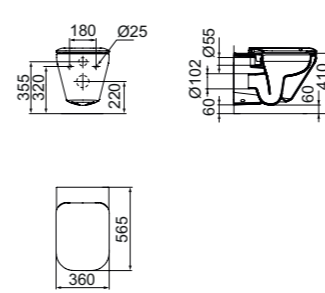

ΝΙΠΤΗΡΑΣ ΕΛΕΥΘΕΡΗΣ ΤΟΠΟΘΕΤΗΣΗΣ

ΝΙΠΤΗΡΕΣ GUEST

Νιπτήρας ελεύθερης τοποθέτησης - 550mm συμμετρικός

Προϊόν	Κωδικός
Λευκός	K083401
Λευκός με καφέ χείλος	K0834FM

- Χωρίς οπή για μπαταρία
- Χωρίς υπερχειλίση
- Κεραμικό κάλυμμα βαλβίδας

Νιπτήρας Guest ασύμμετρος 450mm - με οπή αριστερά

Προϊόν	Κωδικός
Λευκός	K086601
Λευκός με καφέ χείλος	K0866FM

- Ανοιχτή οπή για μπαταρία
- Με υπερχειλίση
- Κεραμικό κάλυμμα βαλβίδας
- Απαραίτητες βίδες στήριξης για νιπτήρες (K710767)
- Τοποθέτηση με έπιπλο νιπτήρα

Νιπτήρας Guest ασύμμετρος 450mm - με οπή δεξιά

Προϊόν	Κωδικός
Λευκός	K086701
Λευκός με καφέ χείλος	K0867FM

- Ανοιχτή οπή για μπαταρία
- Με υπερχειλίση
- Κεραμικό κάλυμμα βαλβίδας
- Απαραίτητες βίδες στήριξης για νιπτήρες (K710767)
- Τοποθέτηση με έπιπλο νιπτήρα

ΛΕΚΑΝΕΣ

Λεκάνη κρεμαστή Rimless

Προϊόν	Κωδικός
Λευκό	K316501

- Τεχνολογία Rimless
- Λεπτό κάθισμα με μηχανισμό soft closing
- Κρυφή στήριξη
- Έκπλυση 4,5/3lt
- Εύκολα αποσπώμενο κάθισμα

Λεκάνη κρεμαστή Aquablade™

Προϊόν	Κωδικός
Λευκό	K316701

- Τεχνολογία Aquablade
- Λεπτό κάθισμα με μηχανισμό soft closing
- Κρυφή στήριξη
- Έκπλυση 4,5/3lt
- Εύκολα αποσπώμενο κάθισμα

Λεκάνη υψηλής πίεσης Aquablade™, επαπτόμενη στον τοίχο

Προϊόν	Κωδικός
Λευκό	K317301

- Τεχνολογία Aquablade
- Λεπτό κάθισμα με μηχανισμό soft closing
- Έκπλυση 4,5/3lt
- Εύκολα αποσπώμενο κάθισμα
- Οριζόντια αποχέτευση
- Δυνατότητα μετατροπής σε κάθετη αποχέτευση