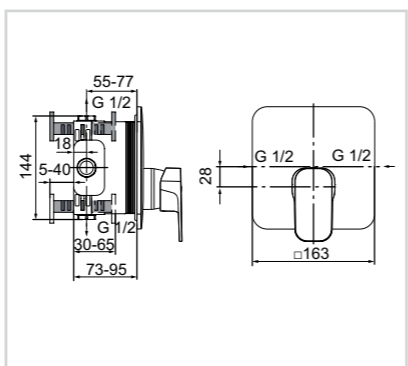

ΜΠΑΤΑΡΙΕΣ

Μπαταρία ντους

Προϊόν	Κωδικός
Μπαταρία ντους	A6337AA

- Αναμικτική μπαταρία
- Μηχανισμός καθορισμού μέγιστης θερμοκρασίας
- S – connectors with hidden fixation
- Χρωμέ

Εντοιχιζόμενη μπαταρία λουτρού

Προϊόν	Κωδικός
Εντοιχιζόμενη μπαταρία λουτρού	A6340AA

- Αναμικτική μπαταρία
- Μηχανισμός 47 mm με τεχνολογία Click
- Μηχανισμός καθορισμού μέγιστης θερμοκρασίας
- Αυτόματος διανομέας
- Κατάλληλο για χρήση με εσωτερικό τμήμα A1000NU
- Χρωμέ

Εντοιχιζόμενη μπαταρία ντους

Προϊόν	Κωδικός
Εντοιχιζόμενη μπαταρία ντους	A6339AA

- Αναμικτική μπαταρία
- Μηχανισμός 47 mm με τεχνολογία Click
- Μηχανισμός καθορισμού μέγιστης θερμοκρασίας
- Κατάλληλο για χρήση με εσωτερικό τμήμα A1000NU
- Χρωμέ

Επιδαπέδια μπαταρία λουτρού ελεύθερης τοποθέτησης

Προϊόν	Κωδικός
Επιδαπέδια μπαταρία λουτρού ελεύθερης τοποθέτησης	A6347AA

- Αναμικτική μπαταρία
- Μηχανισμός καθορισμού μέγιστης θερμοκρασίας
- Αυτόματος διανομέας
- Ρυθμιζόμενο φίλτρο
- Ροζέτα δαπέδου
- Κατάλληλο για χρήση με εσωτερικό τμήμα A6133NU
- Τηλέφωνο σε σχήμα stick, μέγιστη ροή 8lt/min
- Σπινάλ Idealflex 1250 mm
- Χρωμέ