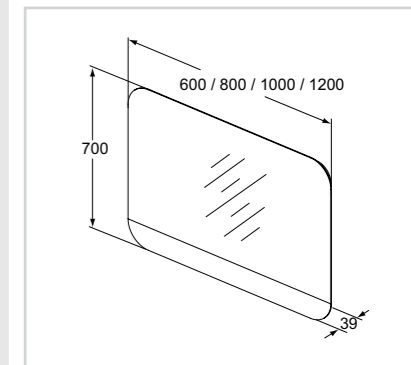

ΕΠΙΠΛΑ ΜΠΑΝΙΟΥ

Πάγκος κρυστάλλινος για ασύμμετρο νιπτήρα ελεύθερης τοποθέτησης 1000 - 800mm

Προϊόν	Κωδικός
1000mm	R4336SA

- Γυαλί ασφαλείας λευκό
- Πάχος 10mm
- Συμβατό με τον συμμετρικό νιπτήρα ελεύθερης τοποθέτησης Tonic II
- Για εγκατάσταση νιπτήρα ελεύθερης τοποθέτησης σε κρεμαστό έπιπλο ή βάση πάγκου 1000mm
- Με οπή για μπαταρία

Προϊόν	Κωδικός
800mm	R4335SA

- Γυαλί ασφαλείας λευκό
- Πάχος 10mm
- Συμβατό με τον συμμετρικό νιπτήρα ελεύθερης τοποθέτησης Tonic II
- Για εγκατάσταση νιπτήρα ελεύθερης τοποθέτησης σε κρεμαστό έπιπλο ή βάση πάγκου 800mm
- Με οπή για μπαταρία

Κρεμαστό πλευρικό έπιπλο 350mm

Προϊόν	Κωδικός
Λευκή γυαλιστερή λάκα	R4307WG
Γκρι ανοιχτή γυαλιστερή λάκα	R4307FA
Μπεζ γυαλιστερή λάκα	R4307FC

- Επίτοιχη τοποθέτηση
- 1 συρτάρι με σύστημα push & open
- Για χρήση σε συνδυασμό με κρεμαστό έπιπλο ή βάση πάγκου

Κρεμαστό πλευρικό έπιπλο 600mm

Προϊόν	Κωδικός
Λευκή γυαλιστερή λάκα	R4308WG
Γκρι ανοιχτή γυαλιστερή λάκα	R4308FA
Μπεζ γυαλιστερή λάκα	R4308FC

- Επίτοιχη τοποθέτηση
- 1 πόρτα με σύστημα push & open
- Αριστερό άνοιγμα μόνο
- Για χρήση σε συνδυασμό με κρεμαστό έπιπλο ή βάση πάγκου

Κρεμαστό πλευρικό έπιπλο Guest

Προϊόν	Κωδικός
Λευκή γυαλιστερή λάκα	R4317WG
Γκρι ανοιχτή γυαλιστερή λάκα	R4317FA
Μπεζ γυαλιστερή λάκα	R4317FC

- Επίτοιχη τοποθέτηση
- 1 πόρτα με soft closing
- 1 εσωτερικό κρυστάλλινο ράφι
- Ανοιχτός χώρος τοποθέτησης αντικειμένων στο επάνω μέρος
- Δεξί άνοιγμα μόνο
- Κρυστάλλινο επάνω μέρος για αντοχή στο νερό

Κρεμαστή στήλη 350mm

Προϊόν	Κωδικός
Δεξιά	
Λευκή γυαλιστερή λάκα	R4315WG
Γκρι ανοιχτή γυαλιστερή λάκα	R4315FA
Μπεζ γυαλιστερή λάκα	R4315FC

Προϊόν	Κωδικός
Αριστερή	
Λευκή γυαλιστερή λάκα	R4319WG
Γκρι ανοιχτή γυαλιστερή λάκα	R4319FA
Μπεζ γυαλιστερή λάκα	R4319FC