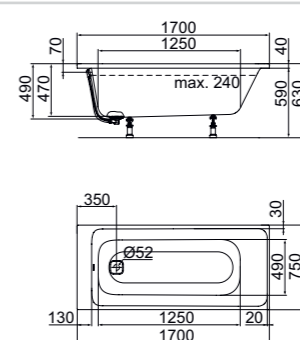

- Εντοιχιζόμενη
- Κατάλληλη για χρήση 2 ατόμων
- Συμπεριλαμβάνεται βαλβίδα

Ορθογώνια Μπανιέρα

Προϊόν	Κωδικός
1700 × 750mm	E397201

- Εντοιχιζόμενη
- Συμπεριλαμβάνεται βαλβίδα

Ορθογώνια Μπανιέρα

Προϊόν	Κωδικός
1800 × 800mm	E397401