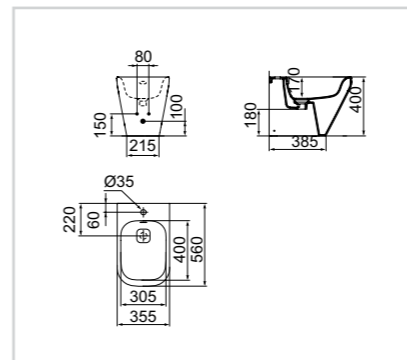

Μπιντέ κρεμαστό

Προϊόν	Κωδικός
Λευκό	K523601

- Κεραμικό κάλυμμα βαλβίδας
- Κρυφή στήριξη
- Οβαλ υπερχειλίση

ΜΠΙΝΤΕ

Μπιντέ δαπέδου

Προϊόν	Κωδικός
Λευκό	K523801

- Κεραμικό κάλυμμα βαλβίδας
- Οβαλ υπερχειλίση

ΕΠΙΠΛΑ ΜΠΑΝΙΟΥ