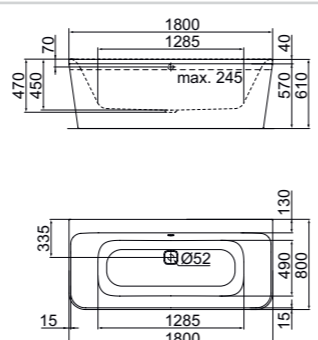

Ορθογώνια Μπανιέρα D - shape DUO

Προϊόν	Κωδικός
180 × 800mm	E397801

- Κατάλληλη για χρήση 2 ατόμων
- Συμπεριλαμβάνεται ποδιά
- Συμπεριλαμβάνεται βαλβίδα

Ορθογώνια Μπανιέρα DUO

Προϊόν	Κωδικός
1800 x 800mm	E397601