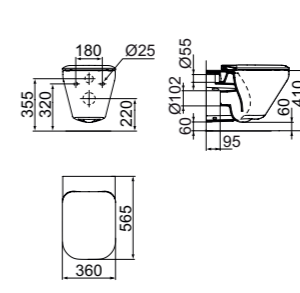

ΝΙΠΤΗΡΑΣ ΕΛΕΥΘΕΡΗΣ ΤΟΠΟΘΕΤΗΣΗΣ

ΝΙΠΤΗΡΕΣ GUEST

Νιπτήρας ελεύθερης τοποθέτησης - 550mm συμμετρικός

Προϊόν	Κωδικός
Λευκός	K083401
Λευκός με καφέ χείλος	K0834FM

- Χωρίς οπή για μπαταρία
- Χωρίς υπερχειλίση
- Κεραμικό κάλυμμα βαλβίδας

Νιπτήρας Guest ασύμμετρος 450mm - με οπή αριστερά

Προϊόν	Κωδικός
Λευκός	K086601
Λευκός με καφέ χείλος	K0866FM

- Ανοιχτή οπή για μπαταρία
- Με υπερχειλίση
- Κεραμικό κάλυμμα βαλβίδας
- Απαραίτητες βίδες στήριξης για νιπτήρες (K710767)
- Τοποθέτηση με έπιπλο νιπτήρα

Νιπτήρας Guest ασύμμετρος 450mm - με οπή δεξιά

Προϊόν	Κωδικός
Λευκός	K086701
Λευκός με καφέ χείλος	K0867FM

- Ανοιχτή οπή για μπαταρία
- Με υπερχειλίση
- Κεραμικό κάλυμμα βαλβίδας
- Απαραίτητες βίδες στήριξης για νιπτήρες (K710767)
- Τοποθέτηση με έπιπλο νιπτήρα

ΛΕΚΑΝΕΣ

Λεκάνη κρεμαστή Rimless

Προϊόν	Κωδικός
Λευκό	K316501

- Τεχνολογία Rimless
- Λεπτό κάθισμα με μηχανισμό soft closing
- Κρυφή στήριξη
- Έκπλυση 4,5/3lt
- Εύκολα αποσπώμενο κάθισμα

Λεκάνη κρεμαστή Aquablade™

Προϊόν	Κωδικός
Λευκό	K316701

- Τεχνολογία Aquablade
- Λεπτό κάθισμα με μηχανισμό soft closing
- Κρυφή στήριξη
- Έκπλυση 4,5/3lt
- Εύκολα αποσπώμενο κάθισμα

Λεκάνη υψηλής πίεσης Aquablade™, επαπτόμενη στον τοίχο

Προϊόν	Κωδικός
Λευκό	K317301

- Τεχνολογία Aquablade
- Λεπτό κάθισμα με μηχανισμό soft closing
- Έκπλυση 4,5/3lt
- Εύκολα αποσπώμενο κάθισμα
- Οριζόντια αποχέτευση
- Δυνατότητα μετατροπής σε κάθετη αποχέτευση