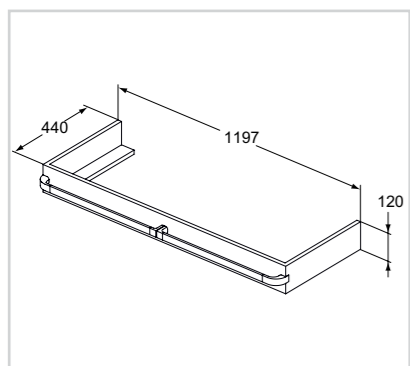

ΕΠΙΠΛΑ ΜΠΑΝΙΟΥ

Βάση 1200mm για νιπτήρες επίπλου & ελεύθερης τοποθέτησης, ή πάγκο

Προϊόν	Κωδικός
Λευκή γυαλιστερή λάκα	R4313WG
Γκρι ανοιχτή γυαλιστερή λάκα	R4313FA
Μπεζ γυαλιστερή λάκα	R4313FC

- Πλάτος 120cm
- Επίτοιχη τοποθέτηση με 2 επιλογές χρήσης: Για νιπτήρα επίπλου ή για πάγκο
- Τοποθέτηση με, ή χωρίς λαβή (η λαβή πωλείται ξεχωριστά)

Βάση 1000mm για νιπτήρες επίπλου & ελεύθερης τοποθέτησης, ή πάγκο

Προϊόν	Κωδικός
Λευκή γυαλιστερή λάκα	R4312WG
Γκρι ανοιχτή γυαλιστερή λάκα	R4312FA
Μπεζ γυαλιστερή λάκα	R4312FC

- Πλάτος 100cm
- Επίτοιχη τοποθέτηση με 2 επιλογές χρήσης: Για νιπτήρα επίπλου ή για πάγκο
- Τοποθέτηση με, ή χωρίς λαβή (η λαβή πωλείται ξεχωριστά)

Βάση 800-600mm για νιπτήρες επίπλου & ελεύθερης τοποθέτησης, ή πάγκο

Προϊόν	Κωδικός
Λευκή γυαλιστερή λάκα	R4311WG
Γκρι ανοιχτή γυαλιστερή λάκα	R4311FA
Μπεζ γυαλιστερή λάκα	R4311FC

- Πλάτος 80cm
- Επίτοιχη τοποθέτηση με 2 επιλογές χρήσης: Για νιπτήρα επίπλου ή για πάγκο
- Τοποθέτηση με, ή χωρίς λαβή (η λαβή πωλείται ξεχωριστά)

Προϊόν	Κωδικός
Λευκή γυαλιστερή λάκα	R4310WG
Γκρι ανοιχτή γυαλιστερή λάκα	R4310FA
Μπεζ γυαλιστερή λάκα	R4310FC

- Πλάτος 60cm
- Επίτοιχη τοποθέτηση με 2 επιλογές χρήσης: Για νιπτήρα επίπλου ή για πάγκο
- Τοποθέτηση με, ή χωρίς λαβή (η λαβή πωλείται ξεχωριστά)

Βάση 500mm για νιπτήρες επίπλου & ελεύθερης τοποθέτησης, ή πάγκο

Προϊόν	Κωδικός
Λευκή γυαλιστερή λάκα	R4309WG
Γκρι ανοιχτή γυαλιστερή λάκα	R4309FA
Μπεζ γυαλιστερή λάκα	R4309FC

- Πλάτος 50cm
- Εξοικονόμηση χώρου με βάθος μόνο 36 cm
- Επίτοιχη τοποθέτηση με 2 επιλογές χρήσης: Για νιπτήρα επίπλου ή για πάγκο
- Τοποθέτηση με, ή χωρίς λαβή (η λαβή πωλείται ξεχωριστά)

Λαβή 1200mm

Προϊόν	Κωδικός
Χρωμέ	R4361AA
Λευκή γυαλιστερή	R4361WG
Καφέ	R4361FM