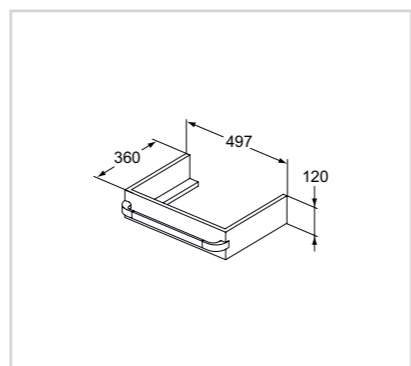

ΕΠΙΠΛΑ ΜΠΑΝΙΟΥ

Βάση 1200mm για νιπτήρες επίπλου & ελεύθερης τοποθέτησης, ή πάγκο

Προϊόν	Κωδικός
Λευκή γυαλιστερή λάκα	R4313WG
Γκρι ανοιχτή γυαλιστερή λάκα	R4313FA
Μπεζ γυαλιστερή λάκα	R4313FC

- Πλάτος 120cm
- Επίτοιχη τοποθέτηση με 2 επιλογές χρήσης: Για νιπτήρα επίπλου ή για πάγκο
- Τοποθέτηση με, ή χωρίς λαβή (η λαβή πωλείται ξεχωριστά)

Βάση 1000mm για νιπτήρες επίπλου & ελεύθερης τοποθέτησης, ή πάγκο

Προϊόν	Κωδικός
Λευκή γυαλιστερή λάκα	R4312WG
Γκρι ανοιχτή γυαλιστερή λάκα	R4312FA
Μπεζ γυαλιστερή λάκα	R4312FC

- Πλάτος 100cm
- Επίτοιχη τοποθέτηση με 2 επιλογές χρήσης: Για νιπτήρα επίπλου ή για πάγκο
- Τοποθέτηση με, ή χωρίς λαβή (η λαβή πωλείται ξεχωριστά)

Βάση 800-600mm για νιπτήρες επίπλου & ελεύθερης τοποθέτησης, ή πάγκο

Προϊόν	Κωδικός
Λευκή γυαλιστερή λάκα	R4311WG
Γκρι ανοιχτή γυαλιστερή λάκα	R4311FA
Μπεζ γυαλιστερή λάκα	R4311FC

- Πλάτος 80cm
- Επίτοιχη τοποθέτηση με 2 επιλογές χρήσης: Για νιπτήρα επίπλου ή για πάγκο
- Τοποθέτηση με, ή χωρίς λαβή (η λαβή πωλείται ξεχωριστά)

Προϊόν	Κωδικός
Λευκή γυαλιστερή λάκα	R4310WG
Γκρι ανοιχτή γυαλιστερή λάκα	R4310FA
Μπεζ γυαλιστερή λάκα	R4310FC

- Πλάτος 60cm
- Επίτοιχη τοποθέτηση με 2 επιλογές χρήσης: Για νιπτήρα επίπλου ή για πάγκο
- Τοποθέτηση με, ή χωρίς λαβή (η λαβή πωλείται ξεχωριστά)

Βάση 500mm για νιπτήρες επίπλου & ελεύθερης τοποθέτησης, ή πάγκο

Προϊόν	Κωδικός
Λευκή γυαλιστερή λάκα	R4309WG
Γκρι ανοιχτή γυαλιστερή λάκα	R4309FA
Μπεζ γυαλιστερή λάκα	R4309FC

- Πλάτος 50cm
- Εξοικονόμηση χώρου με βάθος μόνο 36 cm
- Επίτοιχη τοποθέτηση με 2 επιλογές χρήσης: Για νιπτήρα επίπλου ή για πάγκο
- Τοποθέτηση με, ή χωρίς λαβή (η λαβή πωλείται ξεχωριστά)

Λαβή 1200mm

Προϊόν	Κωδικός
Χρωμέ	R4361AA
Λευκή γυαλιστερή	R4361WG
Καφέ	R4361FM