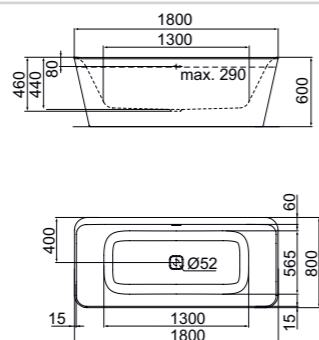

ΕΠΙΠΛΑ ΜΠΑΝΙΟΥ

ΜΠΑΝΙΕΡΕΣ

Καθρέπτης με φωτισμό LED 500mm

Προϊόν	Κωδικός
500mm	R4349KP

- Φωτισμός LED περιμετρικά του καθρέφτη με ενσωματωμένο αισθητήρα κίνησης
- Πιστοποίηση IP44
- Επιφάνεια με ίνυχ τελείωμα στο κάτω μέρος του καθρέφτη

Μπανιέρα Ελεύθερης τοποθέτησης DUO

Προϊόν	Κωδικός
1800 × 800mm	E398101

- Κατάλληλη για χρήση 2 ατόμων
- Υπερχείλιση σε σχήμα σχισμής
- Κατασκευασμένη από μονοκόμματο ακρυλικό 5mm
- Συμπεριλαμβάνεται βαλβίδα

Ορθογώνια Μπανιέρα D - shape DUO

Προϊόν	Κωδικός
180 × 800mm	E397801

- Κατάλληλη για χρήση 2 ατόμων
- Συμπεριλαμβάνεται ποδιά
- Συμπεριλαμβάνεται βαλβίδα

Ορθογώνια Μπανιέρα DUO

Προϊόν	Κωδικός
1800 x 800mm	E397601

- Εντοιχιζόμενη
- Κατάλληλη για χρήση 2 ατόμων
- Συμπεριλαμβάνεται βαλβίδα

Ορθογώνια Μπανιέρα

Προϊόν	Κωδικός
1700 × 750mm	E397201

- Εντοιχιζόμενη
- Συμπεριλαμβάνεται βαλβίδα

Ορθογώνια Μπανιέρα

Προϊόν	Κωδικός
1800 × 800mm	E397401

- Εντοιχιζόμενη
- Συμπεριλαμβάνεται βαλβίδα