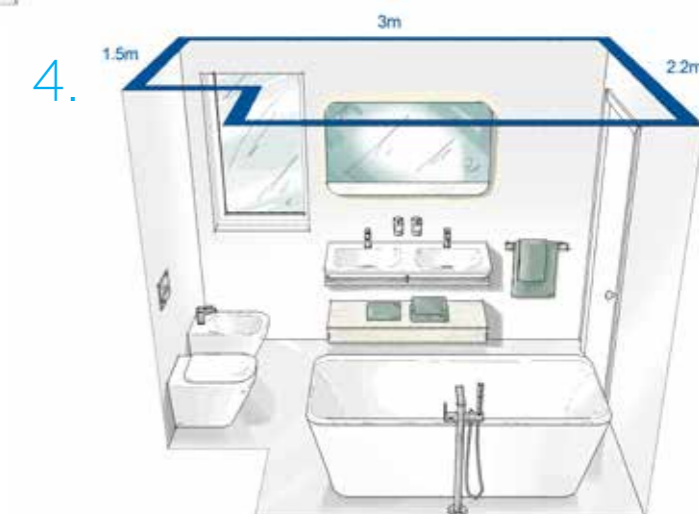

3. Μεγάλο δωμάτιο:

- **K083401** Tonic II νιπτήρα ελεύθερης τοποθέτησης με καφέ χείλος
- **R4332SA** Tonic II κρυστάλλινος πάγκος 1000mm
- **A6335AA** Tonic II επίτοιχη μπαταρία νιπτήρα
- **R4304FC** Tonic II κρεμαστό επίπλο 1000mm
  - Μπεζ γυαλιστερή λάκα
- **R4360FM** Tonic II λαβή 1000mm - Καφέ
- **R4323FC** Tonic II πάγκος ως ράφι 1000mm
  - Μπεζ γυαλιστερή λάκα
- **R4312FC** Tonic II βάση πάγκου 1000mm
  - Μπεζ γυαλιστερή λάκα
- **K316501** Tonic II κρεμαστή λεκάνη
- **A6336AA** Tonic II μπαταρία μπιντέ
- **K523601** Tonic II κρεμαστό μπιντέ
- **T7827BH** Softmood καθρέπτης 1000mm
- **A6348AA** Tonic II μπαταρία λουτρού*
- **E397801** Tonic II μπανιέρα σε σχήμα D 180x80

4. Πολύ μεγάλο δωμάτιο:

- **K087001** Tonic II νιπτήρας επίπλου διπλός 1200mm
- **R4313FC** Tonic II βάση πάγκου 1200mm
  - Μπεζ γυαλιστερή λάκα
- **A6326AA** Tonic II μπαταρία νιπτήρα
- **R4361FM** Tonic II λαβή 1200mm - Καφέ
- **R4324FC** Tonic II πάγκος ως ράφι 1200mm
  - Μπεζ γυαλιστερή λάκα
- **R4313FC** Tonic II βάση πάγκου 1200mm
  - Μπεζ γυαλιστερή λάκα
- **R4348KP** Tonic II καθρέπτης 1200mm
- **K317301** Tonic II λεκάνη υψηλής πίεσης εφαπτόμενη στον τοίχο Aquablade
- **K523801** Tonic II μπιντέ δαπέδου
- **A6336AA** Tonic II μπαταρία μπιντέ
- **E398101** Tonic II μπανιέρα ελεύθερης τοποθέτησης 180x80
- **A6347AA** Tonic II επιδαπέδια μπαταρία λουτρού ελεύθερης τοποθέτησης