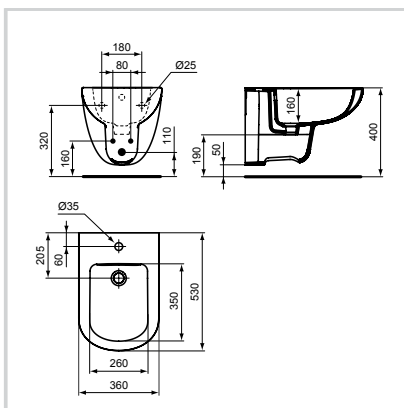

## Μπιντέ κρεμαστό

Προϊόν  
**Μπιντέ κρεμαστό**

Κωδικός  
**T510001**

**Σιδηρά στηρίγματα  
για μπιντέ κρεμαστό**

**J117867**