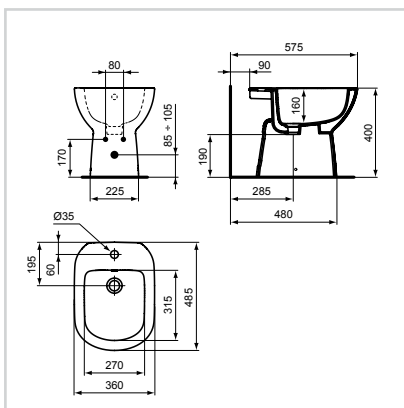

## Μπιντέ κρεμαστό

Προϊόν  
**Μπιντέ κρεμαστό**

Κωδικός  
**T510001**

**Σιδηρά στηρίγματα  
για μπιντέ κρεμαστό**

**J117867**