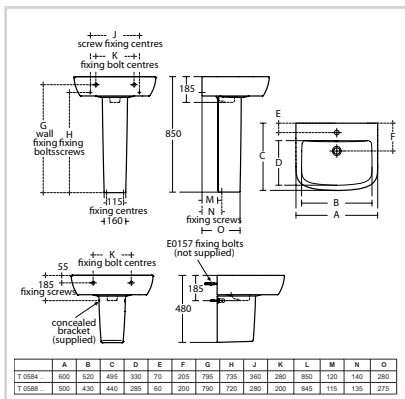

## Νιπτήρας

Προϊόν	Κωδικός
Νιπτήρας 60 x 50 cm, 1 οπής	T056401
Νιπτήρας 50 x 43 cm, 1 οπής	T056601
Κολόνα κρεμαστή	T423001
Κολόνα δαπέδου	T422901
Βίδες στήριξης για νιπτήρες	C022300

- Δυνατότητα τοποθέτησης ως επίτοιχοι
- Απαραίτητος εξοπλισμός
- Βίδες στήριξης για νιπτήρες