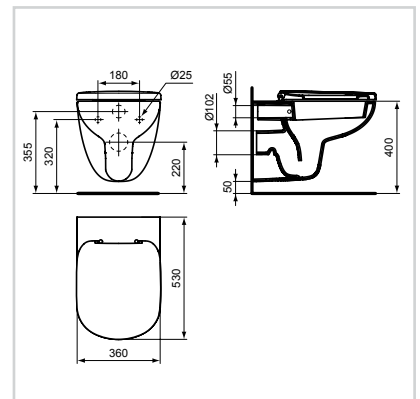

ΝΙΠΤΗΡΕΣ

WC & ΜΠΙΝΤΕ

Νιπτήρας

Προϊόν	Κωδικός
Νιπτήρας 60 x 50 cm, 1 οπής	T056401
Νιπτήρας 50 x 43 cm, 1 οπής	T056601
Κολόνα κρεμαστή	T423001
Κολόνα δαπέδου	T422901
Βίδες στήριξης για νιπτήρες	C022300

- Δυνατότητα τοποθέτησης ως επίτοιχοι
- Απαραίτητος εξοπλισμός
- Βίδες στήριξης για νιπτήρες

Λεκάνη χαμηλής πίεσης

Προϊόν	Κωδικός
Λεκάνη οριζόντιας αποχέτευσης	T331201
Λεκάνη κάθετης αποχέτευσης	T331301
Καζανάκι 2 λειτουργιών, 4/2,6 λίτρων	T427301
Κάθισμα με μηχανισμό soft closing	T679301
Κάθισμα απλό	T679201

Λεκάνη κρεμαστή

Προϊόν	Κωδικός
Λεκάνη κρεμαστή	T331101
Κάθισμα με μηχανισμό soft closing	T679301
Κάθισμα απλό	T679201
Σιδηρά στηρίγματα για λεκάνη κρεμαστή	J117867

- Συνδυάζεται με εντοιχίζόμενο καζανάκι Deco ή Eco W30