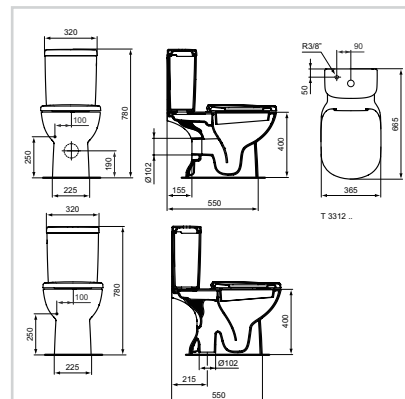

## Νιπτήρας

Προϊόν	Κωδικός
Νιπτήρας 60 x 50 cm, 1 οπής	T056401
Νιπτήρας 50 x 43 cm, 1 οπής	T056601
Κολόνα κρεμαστή	T423001
Κολόνα δαπέδου	T422901
Βίδες στήριξης για νιπτήρες	C022300

- Δυνατότητα τοποθέτησης ως επίτοιχοι
- Απαραίτητος εξοπλισμός
- Βίδες στήριξης για νιπτήρες

## Λεκάνη χαμηλής πίεσης

Προϊόν	Κωδικός
Λεκάνη οριζόντιας αποχέτευσης	T331201
Λεκάνη κάθετης αποχέτευσης	T331301
Καζανάκι 2 λειτουργιών, 4/2,6 λίτρων	T427301
Κάθισμα με μηχανισμό soft closing	T679301
Κάθισμα απλό	T679201