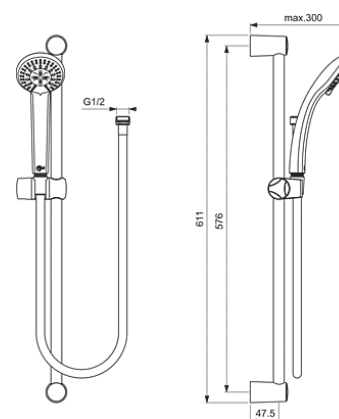

Προτεινόμενος εξοπλισμός

-Idealrain Σετ ντους S1, με τηλέφωνο 1 λειτουργίας Ø 8 cm, μεταλλικό σπирάλ 150 cm και κινούμενο στήριγμα.

-Idealstream Κιτ Ντους: πλήρης βέργα 60 cm με στήριγμα τηλεφώνου κινούμενο καθ' ύψος, τηλέφωνο 3 λειτουργιών, Ø 8 cm, σπирάλ 150cm

BC446AA

B9506AA

B1489AA

Idealrain Σετ ντους S1, με τηλέφωνο 1 λειτουργίας Ø 8 cm, μεταλλικό σπирάλ 150 cm και κινούμενο στήριγμα.

B9506AA

Idealstream Κιτ Ντους: πλήρης βέργα 60 cm με στήριγμα τηλεφώνου κινούμενο καθ' ύψος, τηλέφωνο 3 λειτουργιών, Ø 8 cm, σπирάλ 150cm

B1489AA

Περιγραφή

Κωδικός

CERA UNO Εξωτερικό τμήμα εντοιχιζόμενης, αναμικτικής μπαταρίας 1 παροχής, με μηχανισμό Click technology, μηχανισμό ελέγχου-καθορισμού της μέγιστης θερμοκρασίας, χρωμέ.

Απαραίτητος εξοπλισμός
Εσωτερικό τμήμα εντοιχιζόμενης μπαταρίας