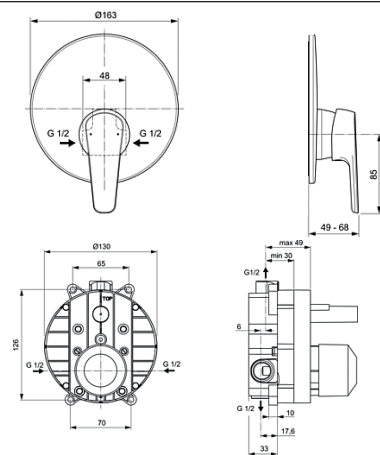

Απαραίτητος εξοπλισμός

Εσωτερικό τμήμα εντοιχιζόμενης μπαταρίας