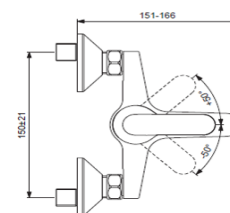

Προτεινόμενος εξοπλισμός

-Idealrain Σετ ντους S1, με τηλέφωνο 1 λειτουργίας Ø 8 cm, μεταλλικό σπирάλ 150 cm και κινούμενο στήριγμα.

-Idealstream Κιτ Ντους: πλήρης βέργα 60 cm με στήριγμα τηλεφώνου κινούμενο καθ' ύψος, τηλέφωνο 3 λειτουργιών, Ø 8 cm, σπирάλ 150cm