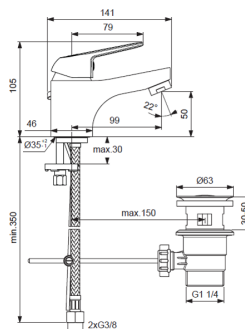

ΤΟ ΕΣΩΤΕΡΙΚΟ ΤΜΗΜΑ ΠΕΡΙΛΑΜΒΑΝΕΤΑΙ !

A7185AA

Περιγραφή

Κωδικός

CERA UNO Αναμικτική μπαταρία νιπτήρα, 1 οπής, με μηχανισμό Click technology, μηχανισμό ελέγχου-καθορισμού της μέγιστης θερμοκρασίας, εύκαμπτους σωλήνες G3/8", σύστημα τοποθέτησης Easy-Fix, και αυτόματη πλαστική βαλβίδα, χρωμέ.