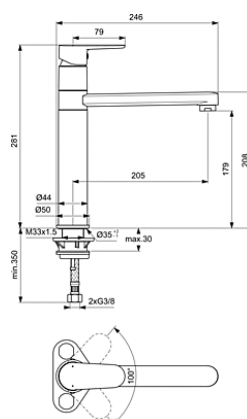

CERAFINE O Αναμικτική μπαταρία κουζίνας πάγκου 1 οπής, με μηχανισμό Click technology, μηχανισμό ελέγχου-καθορισμού της μέγιστης θερμοκρασίας, εύκαμπτους σωλήνες G3/8", χρωμέ.

BC501AA