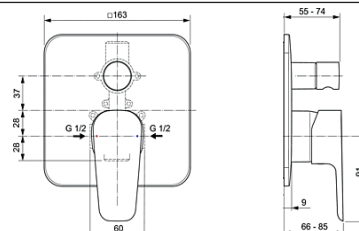

Απαραίτητος εξοπλισμός

Εσωτερικό τμήμα εντοιχιζόμενης μπαταρίας.

A7191AA