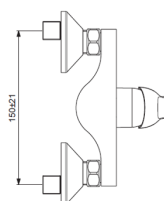

Προτεινόμενος εξοπλισμός

-Idealrain Σετ ντους S1, με τηλέφωνο 1 λειτουργίας Ø 8 cm, μεταλλικό σπирάλ 150 cm και κινούμενο στήριγμα.

-Idealstream Κιτ Ντους: πλήρης βέργα 60 cm με στήριγμα τηλεφώνου κινούμενο καθ' ύψος, τηλέφωνο 3 λειτουργιών, Ø 8 cm, σπирάλ 150cm