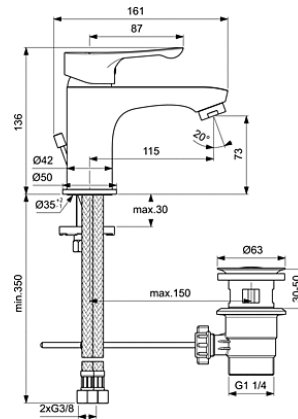

ALPHA. Αναμικτική μπαταρία νιπτήρα, 1 οπής, με μηχανισμό Click technology, μηχανισμό ελέγχου-καθορισμού της μέγιστης θερμοκρασίας, εύκαμπτους σωλήνες G3/8", σύστημα τοποθέτησης Easy-Fix, και αυτόματη πλαστική βαλβίδα, χρωμέ

BC486AA