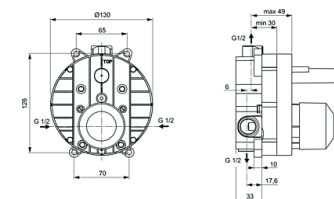

Περιγραφή

Κωδικός

CERAFINE D. Εξωτερικό τμήμα εντοιχιζόμενης, αναμικτικής μπαταρίας 1 παροχής, με μηχανισμό Click technology, μηχανισμό ελέγχου-καθορισμού της μέγιστης θερμοκρασίας χρωμέ.

Απαραίτητος εξοπλισμός

Εσωτερικό τμήμα εντοιχιζόμενης μπαταρίας.

A7190AA

A1300NU

CERAFINE D Εξωτερικό τμήμα εντοιχιζόμενης, αναμικτικής μπαταρίας 2 παροχών με μηχανισμό Click technology, μηχανισμό ελέγχου-καθορισμού της μέγιστης θερμοκρασίας και αυτόματο διανομέα, χρωμέ.

Απαραίτητος εξοπλισμός

Εσωτερικό τμήμα εντοιχιζόμενης μπαταρίας.

A7191AA

A1300NU

CERAFINE D. Εξωτερικό και εσωτερικό τμήμα εντοιχιζόμενης, αναμικτικής μπαταρίας 1 παροχής, με μηχανισμό Click technology, μηχανισμό ελέγχου-καθορισμού της μέγιστης θερμοκρασίας, χρωμέ.

ΤΟ ΕΣΩΤΕΡΙΚΟ ΤΜΗΜΑ ΠΕΡΙΛΑΜΒΑΝΕΤΑΙ !

A7188AA

CERAFINE D. Εξωτερικό και εσωτερικό τμήμα εντοιχιζόμενης, αναμικτικής μπαταρίας 2 παροχών με μηχανισμό Click technology, μηχανισμό ελέγχου-καθορισμού της μέγιστης θερμοκρασίας και αυτόματο διανομέα, χρωμέ.

ΤΟ ΕΣΩΤΕΡΙΚΟ ΤΜΗΜΑ ΠΕΡΙΛΑΜΒΑΝΕΤΑΙ !

A7189AA