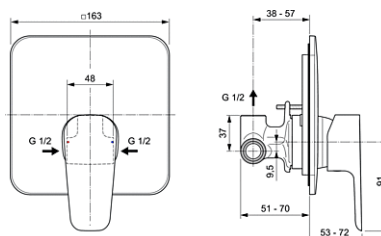

ΤΟ ΕΣΩΤΕΡΙΚΟ ΤΜΗΜΑ ΠΕΡΙΛΑΜΒΑΝΕΤΑΙ !

A7188AA

CERAFINE D. Εξωτερικό και εσωτερικό τμήμα εντοιχιζόμενης, αναμικτικής μπαταρίας 2 παροχών με μηχανισμό Click technology, μηχανισμό ελέγχου-καθορισμού της μέγιστης θερμοκρασίας και αυτόματο διανομέα, χρωμέ.