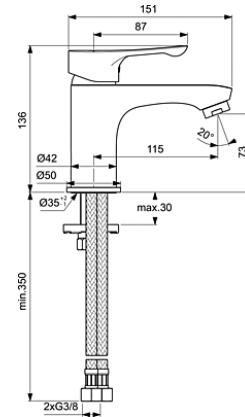

BC486AA

ALPHA. Αναμικτική μπαταρία νιπτήρα, 1 οπής, με μηχανισμό Click technology, μηχανισμό ελέγχου-καθορισμού της μέγιστης θερμοκρασίας, εύκαμπτους σωλήνες G3/8", σύστημα τοποθέτησης Easy-Fix, χωρίς αυτόματη βαλβίδα, χρωμέ..