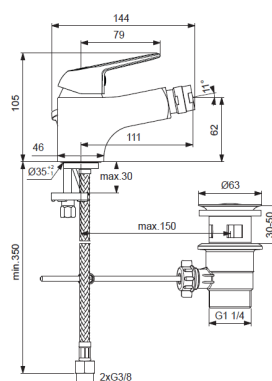

CERA UNO Αναμικτική μπαταρία μπιντέ 1 οπής, με μηχανισμό Click technology, μηχανισμό ελέγχου-καθορισμού της μέγιστης θερμοκρασίας, εύκαμπτους σωλήνες G3/8", σύστημα τοποθέτησης Easy-Fix, και αυτόματη πλαστική βαλβίδα, χρωμέ.