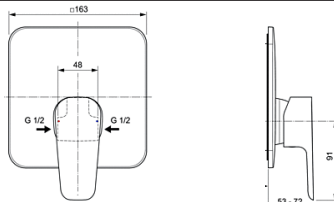

Απαραίτητος εξοπλισμός

Εσωτερικό τμήμα εντοιχιζόμενης μπαταρίας.

A7190AA