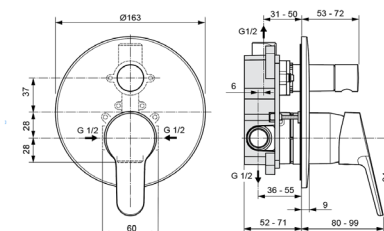

Περιγραφή

Κωδικός

CERA UNO Εξωτερικό τμήμα εντοιχιζόμενης, αναμικτικής μπαταρίας 1 παροχής, με μηχανισμό Click technology, μηχανισμό ελέγχου-καθορισμού της μέγιστης θερμοκρασίας, χρωμέ.

Απαραίτητος εξοπλισμός
Εσωτερικό τμήμα εντοιχιζόμενης μπαταρίας

A7176AA

A1300NU

CERA UNO Εξωτερικό τμήμα εντοιχιζόμενης, αναμικτικής μπαταρίας 2 παροχών, με μηχανισμό Click technology, μηχανισμό ελέγχου-καθορισμού της μέγιστης θερμοκρασίας, χρωμέ.

Απαραίτητος εξοπλισμός
Εσωτερικό τμήμα εντοιχιζόμενης μπαταρίας.

A7177AA

A1300NU

CERA UNO Εξωτερικό και εσωτερικό τμήμα εντοιχιζόμενης, αναμικτικής μπαταρίας 1 παροχής, με μηχανισμό Click technology, μηχανισμό ελέγχου-καθορισμού της μέγιστης θερμοκρασίας, χρωμέ.

ΤΟ ΕΣΩΤΕΡΙΚΟ ΤΜΗΜΑ ΠΕΡΙΛΑΜΒΑΝΕΤΑΙ !

A7277AA

CERA UNO Εξωτερικό και εσωτερικό τμήμα εντοιχιζόμενης, αναμικτικής μπαταρίας 2 παροχών, με μηχανισμό Click technology, μηχανισμό ελέγχου-καθορισμού της μέγιστης θερμοκρασίας, χρωμέ.

ΤΟ ΕΣΩΤΕΡΙΚΟ ΤΜΗΜΑ ΠΕΡΙΛΑΜΒΑΝΕΤΑΙ .

A7278AA