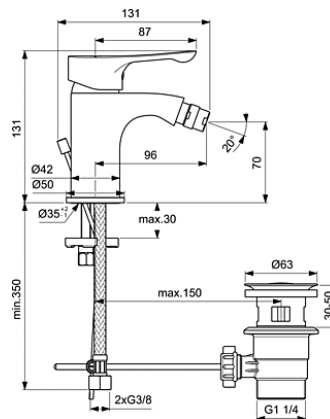

ALPHA. Αναμικτική μπαταρία μπιντέ 1 οπής, με μηχανισμό Click technology, μηχανισμό ελέγχου-καθορισμού της μέγιστης θερμοκρασίας, εύκαμπτους σωλήνες G3/8", σύστημα τοποθέτησης Easy-Fix, και αυτόματη πλαστική βαλβίδα, χρωμέ.