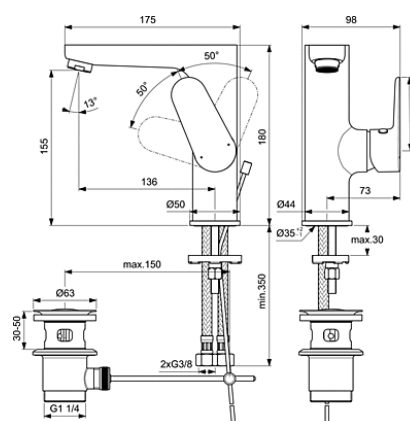

Παραλλαγή προϊόντος

Αναμικτική μπαταρία νιπτήρα, 1 οπής, με μηχανισμό Click technology, μηχανισμό ελέγχου-καθορισμού της μέγιστης θερμοκρασίας, εύκαμπτους σωλήνες G3/8", σύστημα τοποθέτησης Easy-Fix, λαβή στο πλάι, χωρίς αυτόματη βαλβίδα, χρωμέ

BC497AA