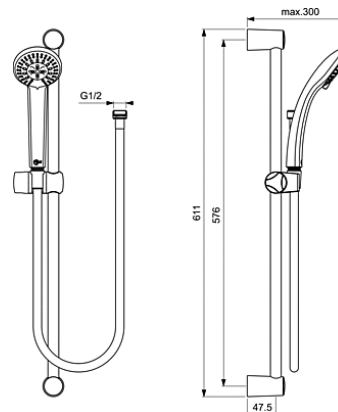

Προτεινόμενος εξοπλισμός

-Idealrain Σετ ντους S1, με τηλέφωνο 1 λειτουργίας Ø 8 cm, μεταλλικό σπιδάλ 150 cm και κινούμενο στήριγμα.

-Idealstream Κιτ Ντους: πλήρης βέργα 60 cm με στήριγμα τηλεφώνου κινούμενο καθ' ύψος, τηλέφωνο 3 λειτουργιών, Ø 8 cm, σπιδάλ 150cm

BC500AA

B9506AA

B1489AA

Idealrain Σετ ντους S1, με τηλέφωνο 1 λειτουργίας Ø 8 cm, μεταλλικό σπιδάλ 150 cm και κινούμενο στήριγμα.

B9506AA

Idealstream Κιτ Ντους: πλήρης βέργα 60 cm με στήριγμα τηλεφώνου κινούμενο καθ' ύψος, τηλέφωνο 3 λειτουργιών, Ø 8 cm, σπιδάλ 150cm