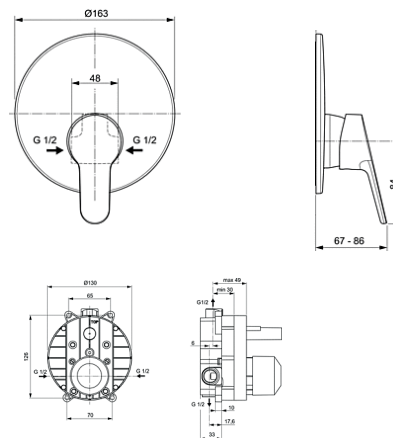

BC446AA

B9506AA

B1489AA

Idealrain Σετ ντους S1, με τηλέφωνο 1 λειτουργίας Ø 8 cm, μεταλλικό σπирάλ 150 cm και κινούμενο στήριγμα.

B9506AA

Idealstream Κιτ Ντους: πλήρης βέργα 60 cm με στήριγμα τηλεφώνου κινούμενο καθ' ύψος, τηλέφωνο 3 λειτουργιών, Ø 8 cm, σπирάλ 150cm

B1489AA

Περιγραφή

Κωδικός

CERA UNO Εξωτερικό τμήμα εντοιχιζόμενης, αναμικτικής μπαταρίας 1 παροχής, με μηχανισμό Click technology, μηχανισμό ελέγχου-καθορισμού της μέγιστης θερμοκρασίας, χρωμέ.

Απαραίτητος εξοπλισμός
Εσωτερικό τμήμα εντοιχιζόμενης μπαταρίας