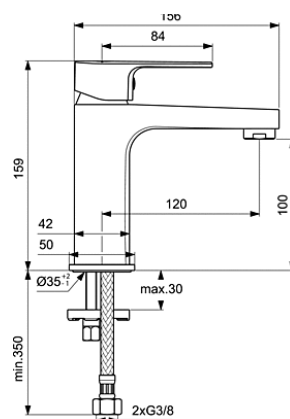

CERAFINE D. Αναμικτική μπαταρία νιπτήρα, 1 οπής, με μηχανισμό Click technology, μηχανισμό ελέγχου-καθορισμού της μέγιστης θερμοκρασίας, εύκαμπτους σωλήνες G3/8", σύστημα τοποθέτησης Easy-Fix, χωρίς αυτόματη βαλβίδα, χρωμέ.

BC553AA