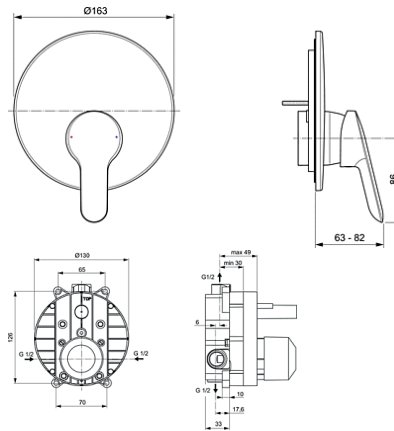

ALPHA. Εξωτερικό τμήμα εντοιχιζόμενης, αναμικτικής μπαταρίας 1 παροχής, με μηχανισμό Click technology, μηχανισμό ελέγχου-καθορισμού της μέγιστης θερμοκρασίας χρωμέ.

Απαραίτητος εξοπλισμός
Εσωτερικό τμήμα εντοιχιζόμενης μπαταρίας