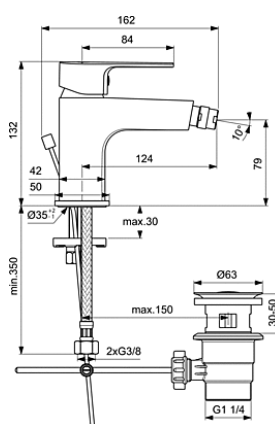

CERAFINE D. Αναμικτική μπαταρία μπιντέ, 1 οπής, με μηχανισμό Click technology, μηχανισμό ελέγχου-καθορισμού της μέγιστης θερμοκρασίας, εύκαμπτους σωλήνες G3/8", σύστημα τοποθέτησης Easy-Fix, και αυτόματη πλαστική βαλβίδα, χρωμέ.