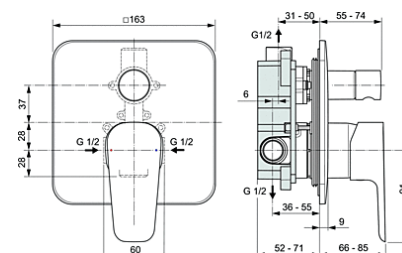

A7188AA

CERAFINE D. Εξωτερικό και εσωτερικό τμήμα εντοιχιζόμενης, αναμικτικής μπαταρίας 2 παροχών με μηχανισμό Click technology, μηχανισμό ελέγχου-καθορισμού της μέγιστης θερμοκρασίας και αυτόματο διανομέα, χρωμέ.

ΤΟ ΕΣΩΤΕΡΙΚΟ ΤΜΗΜΑ ΠΕΡΙΛΑΜΒΑΝΕΤΑΙ !