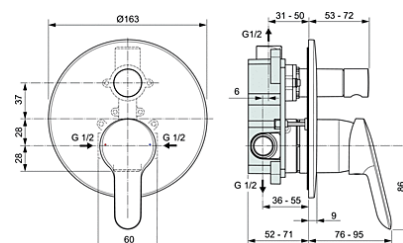

A7184AA

ALPHA. Εξωτερικό και εσωτερικό τμήμα εντοιχιζόμενης, αναμικτικής μπαταρίας 2 παροχών με μηχανισμό Click technology, μηχανισμό ελέγχου-καθορισμού της μέγιστης θερμοκρασίας και αυτόματο διανομέα, χρωμέ.

ΤΟ ΕΣΩΤΕΡΙΚΟ ΤΜΗΜΑ ΠΕΡΙΛΑΜΒΑΝΕΤΑΙ !