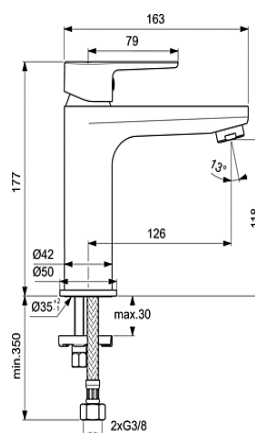

BC496AA

CERAFINE O. Αναμικτική μπαταρία νιπτήρα, 1 οπής, με μηχανισμό Click technology, μηχανισμό ελέγχου-καθορισμού της μέγιστης θερμοκρασίας, εύκαμπτους σωλήνες G3/8", σύστημα τοποθέτησης Easy-Fix, χωρίς αυτόματη βαλβίδα, χρωμέ.