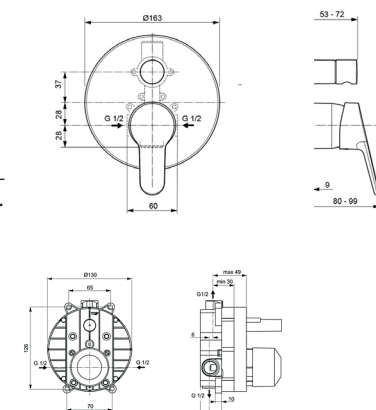

A7176AA

A1300NU

CERA UNO Εξωτερικό τμήμα εντοιχιζόμενης, αναμικτικής μπαταρίας 2 παροχών, με μηχανισμό Click technology, μηχανισμό ελέγχου-καθορισμού της μέγιστης θερμοκρασίας, χρωμέ.

Απαραίτητος εξοπλισμός
Εσωτερικό τμήμα εντοιχιζόμενης μπαταρίας.