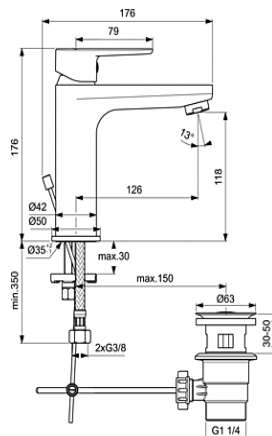

BC496AA

CERAFINE O. Αναμικτική μπαταρία νιπτήρα, 1 οπής, με μηχανισμό Click technology, μηχανισμό ελέγχου-καθορισμού της μέγιστης θερμοκρασίας, εύκαμπτους σωλήνες G3/8", σύστημα τοποθέτησης Easy-Fix, χωρίς αυτόματη βαλβίδα, χρωμέ.