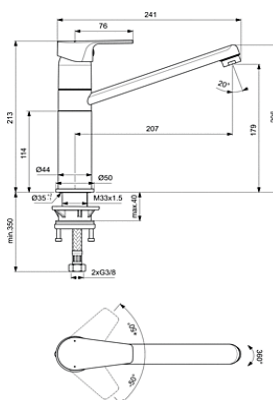

CERAFINE D Αναμικτική μπαταρία κουζίνας πάγκου 1 οπής, με μηχανισμό Click technology, μηχανισμό ελέγχου-καθορισμού της μέγιστης θερμοκρασίας, εύκαμπτους σωλήνες G3/8", χρωμέ.