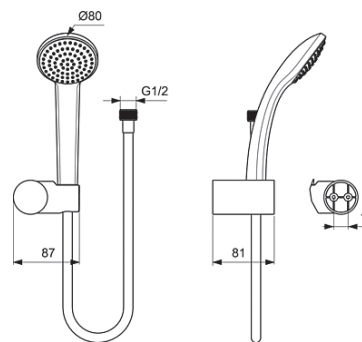

Προτεινόμενος εξοπλισμός

-Idealrain Σετ ντους S1, με τηλέφωνο 1 λειτουργίας Ø 8 cm, μεταλλικό σπирάλ 150 cm και κινούμενο στήριγμα.

-Idealstream Κιτ Ντους: πλήρης βέργα 60 cm με στήριγμα τηλεφώνου κινούμενο καθ' ύψος, τηλέφωνο 3 λειτουργιών, Ø 8 cm, σπирάλ 150cm

BC445AA

B9506AA

B1489AA

CERA UNO Επίτοιχη αναμικτική μπαταρία λουτρού με μηχανισμό Click technology, μηχανισμό ελέγχου-καθορισμού της μέγιστης θερμοκρασίας, S-Connectors, αυτόματο διανομέα, χρωμέ. Δεν περιλαμβάνει αξεσουάρ.

BC446AA

B9506AA

B1489AA

Idealrain Σετ ντους S1, με τηλέφωνο 1 λειτουργίας Ø 8 cm, μεταλλικό σπирάλ 150 cm και κινούμενο στήριγμα.

B9506AA

Idealstream Κιτ Ντους: πλήρης βέργα 60 cm με στήριγμα τηλεφώνου κινούμενο καθ' ύψος, τηλέφωνο 3 λειτουργιών, Ø 8 cm, σπирάλ 150cm