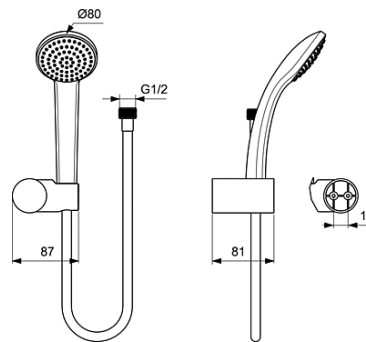

BC499AA

B9506AA

B1489AA

CERAFINE O. Επίτοιχη αναμικτική μπαταρία λουτρού με μηχανισμό Click technology, μηχανισμό ελέγχου-καθορισμού της μέγιστης θερμοκρασίας, S-Connectors, αυτόματο διανομέα, χρωμέ. Δεν περιλαμβάνει αξεσουάρ.

Προτεινόμενος εξοπλισμός

-Idealrain Σετ ντους S1, με τηλέφωνο 1 λειτουργίας Ø 8 cm, μεταλλικό σπιδάλ 150 cm και κινούμενο στήριγμα.

-Idealstream Κιτ Ντους: πλήρης βέργα 60 cm με στήριγμα τηλεφώνου κινούμενο καθ' ύψος, τηλέφωνο 3 λειτουργιών, Ø 8 cm, σπιδάλ 150cm

BC500AA

B9506AA

B1489AA

Idealrain Σετ ντους S1, με τηλέφωνο 1 λειτουργίας Ø 8 cm, μεταλλικό σπιδάλ 150 cm και κινούμενο στήριγμα.

B9506AA

Idealstream Κιτ Ντους: πλήρης βέργα 60 cm με στήριγμα τηλεφώνου κινούμενο καθ' ύψος, τηλέφωνο 3 λειτουργιών, Ø 8 cm, σπιδάλ 150cm