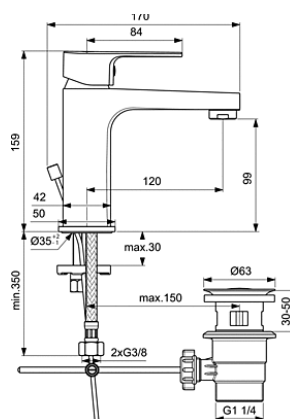

Απαραίτητος εξοπλισμός

Εσωτερικό τμήμα εντοιχιζόμενης μπαταρίας

A7195AA

A1300NU

Περιγραφή

Κωδικός

CERAFINE D. Αναμικτική μπαταρία νιπτήρα, 1 οπής, με μηχανισμό Click technology, μηχανισμό ελέγχου-καθορισμού της μέγιστης θερμοκρασίας, εύκαμπτους σωλήνες G3/8", σύστημα τοποθέτησης Easy-Fix, και αυτόματη πλαστική βαλβίδα, χρωμέ.