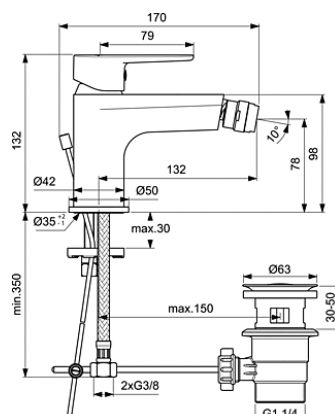

CERAFINE O. Αναμικτική μπαταρία μπιντέ, 1 οπής, με μηχανισμό Click technology, μηχανισμό ελέγχου-καθορισμού της μέγιστης θερμοκρασίας, εύκαμπτους σωλήνες G3/8", σύστημα τοποθέτησης Easy-Fix, και αυτόματη πλαστική βαλβίδα, χρωμέ.