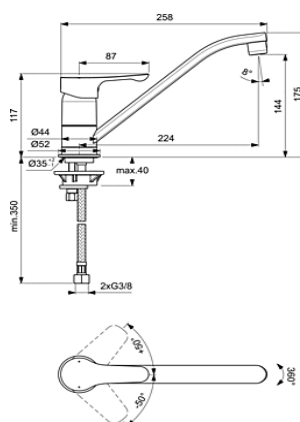

BC490AA

IDEAL STANDARD Γραφεία:

Λ. Μεσογείων 265
15451 Ν. Ψυχικό
Αθήνα
Τηλ. 210 6790800
Fax 210 6790890

Λεωφ. Νίκης 9Α & Δημοσθένους
54624
Θεσ/νίκη
Τηλ. 2310 488288
Fax 2310 488289

**Τμήμα Έργων &
Προδιαγραφών**
Τηλ. 210 6790800

Service
Τηλ. 210 6790810

IDEAL STANDARD Έκθεση:
Λ. Μεσογείων 265
15451 Ν. Ψυχικό
Αθήνα
Τηλ. 210 6790880-2
Fax 210 6790883

www.idealstandard.gr

Ideal Standard

Η Ideal Standard ακολουθεί πολιτική συνεχούς βελτίωσης των σχεδίων και της λειτουργικότητας των προϊόντων της. Συνεπώς διατηρεί το δικαίωμα να επιφέρει αλλαγές στις προδιαγραφές τους.