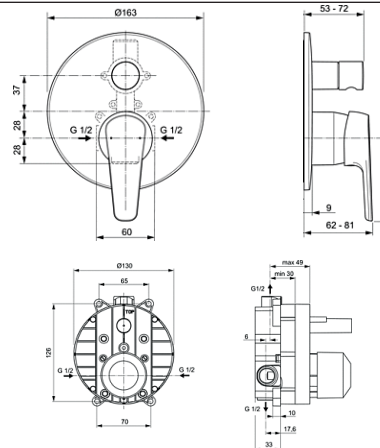

Απαραίτητος εξοπλισμός

Εσωτερικό τμήμα εντοιχιζόμενης μπαταρίας