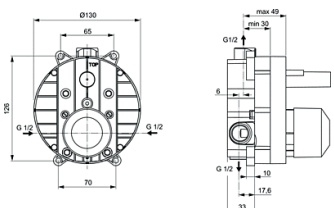

Περιγραφή

Κωδικός

CERAFINE D. Εξωτερικό τμήμα εντοιχιζόμενης, αναμικτικής μπαταρίας 1 παροχής, με μηχανισμό Click technology, μηχανισμό ελέγχου-καθορισμού της μέγιστης θερμοκρασίας χρωμέ.

Απαραίτητος εξοπλισμός

Εσωτερικό τμήμα εντοιχιζόμενης μπαταρίας.

A7190AA

A1300NU

CERAFINE D Εξωτερικό τμήμα εντοιχιζόμενης, αναμικτικής μπαταρίας 2 παροχών με μηχανισμό Click technology, μηχανισμό ελέγχου-καθορισμού της μέγιστης θερμοκρασίας και αυτόματο διανομέα, χρωμέ.

Απαραίτητος εξοπλισμός

Εσωτερικό τμήμα εντοιχιζόμενης μπαταρίας.

A7191AA

A1300NU

CERAFINE D. Εξωτερικό και εσωτερικό τμήμα εντοιχιζόμενης, αναμικτικής μπαταρίας 1 παροχής, με μηχανισμό Click technology, μηχανισμό ελέγχου-καθορισμού της μέγιστης θερμοκρασίας, χρωμέ.

ΤΟ ΕΣΩΤΕΡΙΚΟ ΤΜΗΜΑ ΠΕΡΙΛΑΜΒΑΝΕΤΑΙ !

A7188AA

CERAFINE D. Εξωτερικό και εσωτερικό τμήμα εντοιχιζόμενης, αναμικτικής μπαταρίας 2 παροχών με μηχανισμό Click technology, μηχανισμό ελέγχου-καθορισμού της μέγιστης θερμοκρασίας και αυτόματο διανομέα, χρωμέ.

ΤΟ ΕΣΩΤΕΡΙΚΟ ΤΜΗΜΑ ΠΕΡΙΛΑΜΒΑΝΕΤΑΙ !

A7189AA