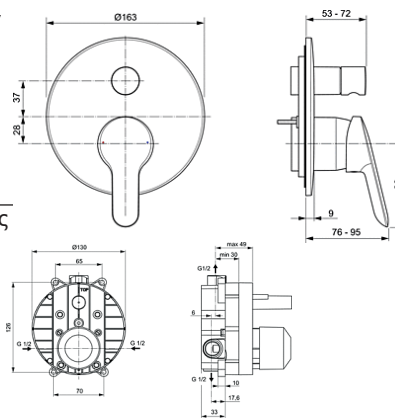

A7186AA

A1300NU

ALPHA. Εξωτερικό τμήμα εντοιχιζόμενης, αναμικτικής μπαταρίας 2 παροχών με μηχανισμό Click technology, μηχανισμό ελέγχου-καθορισμού της μέγιστης θερμοκρασίας και αυτόματο διανομέα, χρωμέ.

Απαραίτητος εξοπλισμός
Εσωτερικό τμήμα εντοιχιζόμενης μπαταρίας