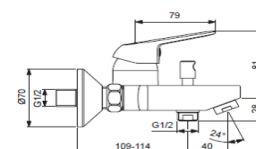

CERA UNO Επίτοιχη αναμικτική μπαταρία λουτρού με μηχανισμό Click technology, μηχανισμό ελέγχου-καθορισμού της μέγιστης θερμοκρασίας, S-Connectors, αυτόματο διανομέα, χρωμέ. Δεν περιλαμβάνει αξεσουάρ.