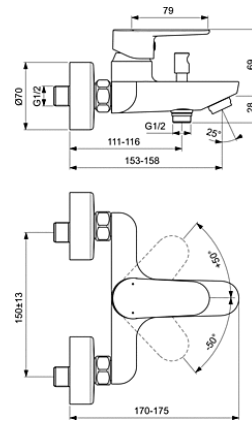

Προτεινόμενος εξοπλισμός

-Idealrain Σετ ντους S1, με τηλέφωνο 1 λειτουργίας Ø 8 cm, μεταλλικό σπιδάλ 150 cm και κινούμενο στήριγμα.

-Idealstream Κιτ Ντους: πλήρης βέργα 60 cm με στήριγμα τηλεφώνου κινούμενο καθ' ύψος, τηλέφωνο 3 λειτουργιών, Ø 8 cm, σπιδάλ 150cm