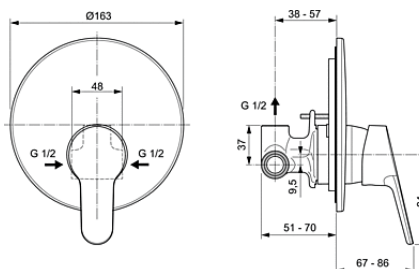

CERA UNO Εξωτερικό και εσωτερικό τμήμα εντοιχιζόμενης, αναμικτικής μπαταρίας 1 παροχής, με μηχανισμό Click technology, μηχανισμό ελέγχου-καθορισμού της μέγιστης θερμοκρασίας, χρωμέ.

ΤΟ ΕΣΩΤΕΡΙΚΟ ΤΜΗΜΑ ΠΕΡΙΛΑΜΒΑΝΕΤΑΙ !

A7277AA

CERA UNO Εξωτερικό και εσωτερικό τμήμα εντοιχιζόμενης, αναμικτικής μπαταρίας 2 παροχών, με μηχανισμό Click technology, μηχανισμό ελέγχου-καθορισμού της μέγιστης θερμοκρασίας, χρωμέ.

ΤΟ ΕΣΩΤΕΡΙΚΟ ΤΜΗΜΑ ΠΕΡΙΛΑΜΒΑΝΕΤΑΙ .