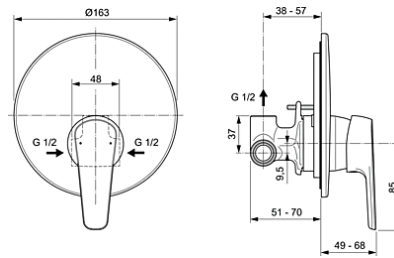

Περιγραφή

Κωδικός

CERAFINE O. Εξωτερικό και εσωτερικό τμήμα εντοιχιζόμενης, αναμικτικής μπαταρίας 1 παροχής, με μηχανισμό Click technology, μηχανισμό ελέγχου-καθορισμού της μέγιστης θερμοκρασίας, χρωμέ.

ΤΟ ΕΣΩΤΕΡΙΚΟ ΤΜΗΜΑ ΠΕΡΙΛΑΜΒΑΝΕΤΑΙ !

A7192AA