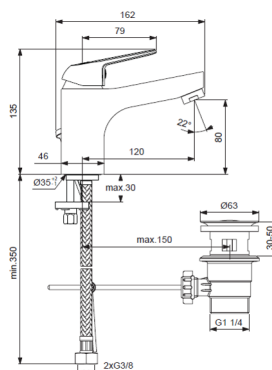

CERA UNO Grande Αναμικτική μπαταρία νιπτήρα, 1 οπής, με μηχανισμό Click technology, μηχανισμό ελέγχου-καθορισμού της μέγιστης θερμοκρασίας, εύκαμπτους σωλήνες G3/8", σύστημα τοποθέτησης Easy-Fix και αυτόματη πλαστική βαλβίδα, χρωμέ.

BC443AA