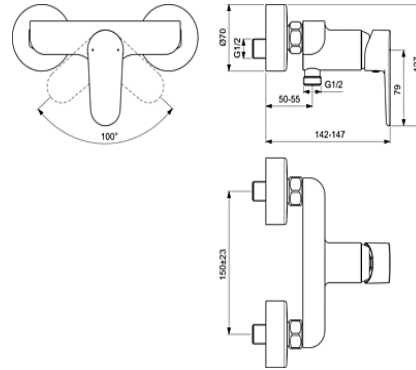

BC498AA

Περιγραφή

Κωδικός

CERAFINE O. Επίτοιχη αναμικτική μπαταρία ντους με μηχανισμό Click technology, μηχανισμό ελέγχου-καθορισμού της μέγιστης θερμοκρασίας, S-Connectors, χρωμέ. Δεν περιλαμβάνει αξεσουάρ.

Προτεινόμενος εξοπλισμός

-Idealrain Σετ ντους S1, με τηλέφωνο 1 λειτουργίας Ø 8 cm, μεταλλικό σπιδάλ 150 cm και κινούμενο στήριγμα.

-Idealstream Κιτ Ντους: πλήρης βέργα 60 cm με στήριγμα τηλεφώνου κινούμενο καθ' ύψος, τηλέφωνο 3 λειτουργιών, Ø 8 cm, σπιδάλ 150cm