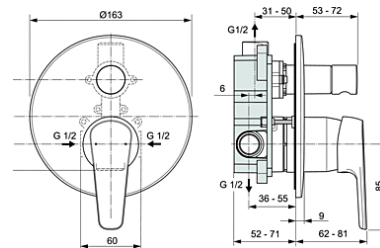

CERAFINE O. Εξωτερικό και εσωτερικό τμήμα εντοιχιζόμενης, αναμικτικής μπαταρίας 2 παροχών με μηχανισμό Click technology, μηχανισμό ελέγχου-καθορισμού της μέγιστης θερμοκρασίας και αυτόματο διανομέα, χρωμέ.

ΤΟ ΕΣΩΤΕΡΙΚΟ ΤΜΗΜΑ ΠΕΡΙΛΑΜΒΑΝΕΤΑΙ !

A7193AA