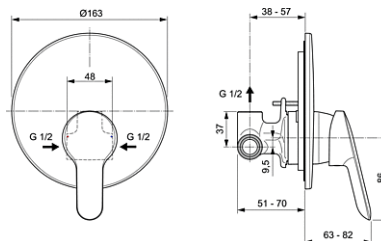

ALPHA. Εξωτερικό και εσωτερικό τμήμα εντοιχιζόμενης, αναμικτικής μπαταρίας 1 παροχής, με μηχανισμό Click technology, μηχανισμό ελέγχου-καθορισμού της μέγιστης θερμοκρασίας, χρωμέ.

ΤΟ ΕΣΩΤΕΡΙΚΟ ΤΜΗΜΑ ΠΕΡΙΛΑΜΒΑΝΕΤΑΙ !