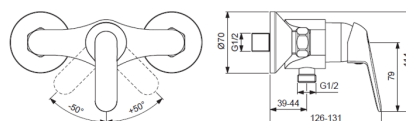

CERA UNO Επίτοιχη αναμικτική μπαταρία ντους με μηχανισμό Click technology, μηχανισμό ελέγχου-καθορισμού της μέγιστης θερμοκρασίας, S-Connectors, χρωμέ. Δεν περιλαμβάνει αξεσουάρ.