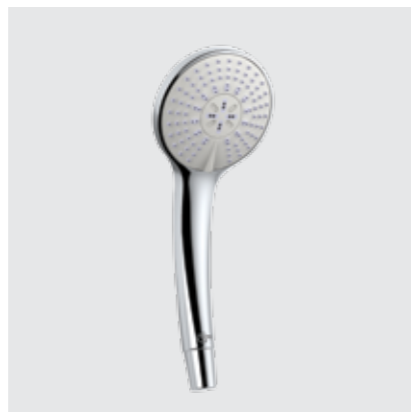

Τηλέφωνο M Ø 100 mm

Προϊόν	Κωδικός
Τηλέφωνο 1 λειτουργίας	B9402AA
Τηλέφωνο 3 λειτουργιών	B9403AA

- Τηλέφωνο ντους 1 ή 3 λειτουργιών
- Διάμετρος κεφαλής 100 mm
- Ελάχιστη πίεση νερού 0,1 bar
- Ακροφύσια κεφαλής εύκολου καθαρισμού
- Όριο ροής 8 lt/λεπτό
- Χρωμέ