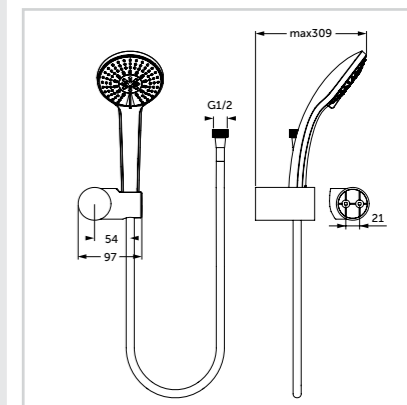

IDEALRAIN

Τηλέφωνο S Ø 80 mm

Προϊόν	Κωδικός
Τηλέφωνο 1 λειτουργίας	B9400AA
Τηλέφωνο 3 λειτουργιών	B9401AA

- Τηλέφωνο ντους 1 ή 3 λειτουργιών
- Διάμετρος κεφαλής 80 mm
- Ελάχιστη πίεση νερού 0,1 bar
- Ακροφύσια κεφαλής εύκολου καθαρισμού
- Όριο ροής 8 lt/λεπτό
- Χρωμέ

Τηλέφωνο M Ø 100 mm

Προϊόν	Κωδικός
Τηλέφωνο 1 λειτουργίας	B9402AA
Τηλέφωνο 3 λειτουργιών	B9403AA

- Τηλέφωνο ντους 1 ή 3 λειτουργιών
- Διάμετρος κεφαλής 100 mm
- Ελάχιστη πίεση νερού 0,1 bar
- Ακροφύσια κεφαλής εύκολου καθαρισμού
- Όριο ροής 8 lt/λεπτό
- Χρωμέ

Τηλέφωνο L Ø 120 mm

Προϊόν	Κωδικός
Τηλέφωνο 3 λειτουργιών	B9405AA

- Τηλέφωνο ντους 3 λειτουργιών
- Διάμετρος κεφαλής 120 mm
- Ελάχιστη πίεση νερού 0,1 bar
- Ακροφύσια κεφαλής εύκολου καθαρισμού
- Όριο ροής 8 lt/λεπτό
- Χρωμέ

Τηλέφωνο XL Ø 140 mm

Προϊόν	Κωδικός
Τηλέφωνο 3 λειτουργιών	B9407AA

- Τηλέφωνο ντους 3 λειτουργιών
- Διάμετρος κεφαλής 140 mm
- Ελάχιστη πίεση νερού 0,1 bar
- Ακροφύσια κεφαλής εύκολου καθαρισμού
- Όριο ροής 8 lt/λεπτό
- Χρωμέ

Σετ ντους S Ø 80 mm

Προϊόν	Κωδικός
Τηλέφωνο 1 λειτουργίας	B9506AA
Τηλέφωνο 3 λειτουργιών	B9507AA

- Τηλέφωνο ντους 1 ή 3 λειτουργιών
- Διάμετρος κεφαλής 80 mm
- Όριο ροής 8 lt/λεπτό
- Κινούμενο στήριγμα
- Μεταλλικό σπирάλ 1500 mm
- Χρωμέ

Σετ ντους M Ø 100 mm

Προϊόν	Κωδικός
Τηλέφωνο 3 λειτουργιών	B9454AA

- Τηλέφωνο ντους 3 λειτουργιών
- Διάμετρος κεφαλής 100 mm
- Όριο ροής 8 lt/λεπτό
- Κινούμενο στήριγμα
- Μεταλλικό σπирάλ 1500 mm
- Χρωμέ