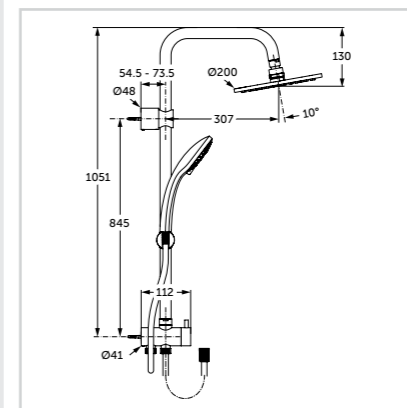

IDEALRAIN

ΣΕΤ ΝΤΟΥΣ L Ø 120 mm

Προϊόν	Κωδικός
Τηλέφωνο 1 λειτουργίας	B9459AA
Τηλέφωνο 3 λειτουργιών	B9460AA

- Τηλέφωνο ντους 1 ή 3 λειτουργιών
- Διάμετρος κεφαλής 120 mm
- Όριο ροής 8 lt/λεπτό
- Κινούμενο στήριγμα
- Μεταλλικό σπирάλ 1500 mm
- Χρωμέ

ΚΙΤ ΝΤΟΥΣ M Ø 100 mm

Προϊόν	Κωδικός
Κιτ ντους με βέργα 600 mm	B9412AA
Κιτ ντους με βέργα 900 mm	B9414AA

- Τηλέφωνο ντους 1 λειτουργίας
- Διάμετρος κεφαλής 100 mm
- Όριο ροής 8 lt/λεπτό
- Βέργα 600/900 mm Ø 21 mm
- Κινούμενο καθ' ύψος στήριγμα τηλεφώνου
- Σπирάλ Idealflex 1750 mm
- Διάφανη σαπυνοθήκη
- Χρωμέ

ΚΙΤ ΝΤΟΥΣ L Ø 120 mm

Προϊόν	Κωδικός
Κιτ ντους με βέργα 900 mm	B9427AA

- Τηλέφωνο ντους 3 λειτουργιών
- Διάμετρος κεφαλής 120 mm
- Όριο ροής 8 lt/λεπτό
- Βέργα 900 mm Ø 21 mm
- Κινούμενο καθ' ύψος στήριγμα τηλεφώνου
- Σπирάλ Idealflex 1750 mm
- Χρωμέ σαπυνοθήκη
- Χρωμέ

ΚΙΤ ΝΤΟΥΣ XL Ø 140 mm

Προϊόν	Κωδικός
Κιτ ντους με βέργα 900 mm	B9434AA

- Τηλέφωνο ντους 3 λειτουργιών
- Διάμετρος κεφαλής 140 mm
- Όριο ροής 8 lt/λεπτό
- Βέργα 900 mm Ø 21 mm
- Κινούμενο καθ' ύψος στήριγμα τηλεφώνου
- Σπирάλ Idealflex 1750 mm
- Χρωμέ σαπυνοθήκη
- Χρωμέ

Σύστημα ντους για επίτοιχη εγκατάσταση

Προϊόν	Κωδικός
Σύστημα ντους για επίτοιχη εγκατάσταση	A5691AA

- Τηλέφωνο ντους 3 λειτουργιών 100 mm
- Όριο ροής τηλεφώνου 8lt/λεπτό
- Ultra slim στρογγυλή κεφαλή ντους 200 mm
- Όριο ροής κεφαλής 12 lt/λεπτό
- Σωλήνας ντους 1050 mm Ø 25 mm
- Στήριγμα αποστάτη τοίχου
- Ενσωματωμένος διανομέας
- Βραχίονας στήριξης με τον σωλήνα
- Κινούμενο καθ' ύψος στήριγμα τηλεφώνου
- Σπирάλ Idealflex 1750 mm
- Σπирάλ Idealflex 500 mm (σύνδεση με επίτοιχη μπαταρία λουτρού ή ντους)
- Χρωμέ

Σύστημα ντους για εντοιχιζόμενη εγκατάσταση

Προϊόν	Κωδικός
Σύστημα ντους για εντοιχιζόμενη εγκατάσταση	A5689AA