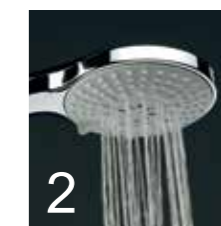

2 Απαλή βροχή: ιδανική ροή για τόνωση