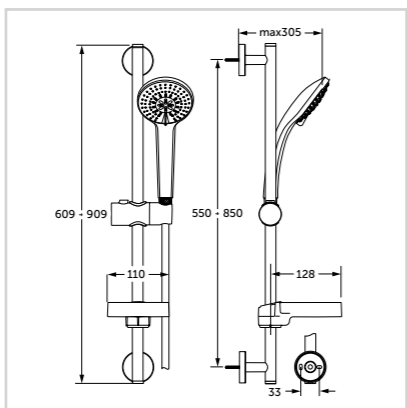

IDEALRAIN

ΣΕΤ ΝΤΟΥΣ L Ø 120 mm

Προϊόν	Κωδικός
Τηλέφωνο 1 λειτουργίας	B9459AA
Τηλέφωνο 3 λειτουργιών	B9460AA

- Τηλέφωνο ντους 1 ή 3 λειτουργιών
- Διάμετρος κεφαλής 120 mm
- Όριο ροής 8 lt/λεπτό
- Κινούμενο στήριγμα
- Μεταλλικό σπирάλ 1500 mm
- Χρωμέ

ΚΙΤ ΝΤΟΥΣ M Ø 100 mm

Προϊόν	Κωδικός
Κιτ ντους με βέργα 600 mm	B9412AA
Κιτ ντους με βέργα 900 mm	B9414AA

- Τηλέφωνο ντους 1 λειτουργίας
- Διάμετρος κεφαλής 100 mm
- Όριο ροής 8 lt/λεπτό
- Βέργα 600/900 mm Ø 21 mm
- Κινούμενο καθ' ύψος στήριγμα τηλεφώνου
- Σπирάλ Idealflex 1750 mm
- Διάφανη σαπυνοθήκη
- Χρωμέ

ΚΙΤ ΝΤΟΥΣ L Ø 120 mm

Προϊόν	Κωδικός
Κιτ ντους με βέργα 900 mm	B9427AA

- Τηλέφωνο ντους 3 λειτουργιών
- Διάμετρος κεφαλής 120 mm
- Όριο ροής 8 lt/λεπτό
- Βέργα 900 mm Ø 21 mm
- Κινούμενο καθ' ύψος στήριγμα τηλεφώνου
- Σπирάλ Idealflex 1750 mm
- Χρωμέ σαπυνοθήκη
- Χρωμέ

ΚΙΤ ΝΤΟΥΣ XL Ø 140 mm

Προϊόν	Κωδικός
Κιτ ντους με βέργα 900 mm	B9434AA

- Τηλέφωνο ντους 3 λειτουργιών
- Διάμετρος κεφαλής 140 mm
- Όριο ροής 8 lt/λεπτό
- Βέργα 900 mm Ø 21 mm
- Κινούμενο καθ' ύψος στήριγμα τηλεφώνου
- Σπирάλ Idealflex 1750 mm
- Χρωμέ σαπυνοθήκη
- Χρωμέ

Σύστημα ντους για επίτοιχη εγκατάσταση

Προϊόν	Κωδικός
Σύστημα ντους για επίτοιχη εγκατάσταση	A5691AA

- Τηλέφωνο ντους 3 λειτουργιών 100 mm
- Όριο ροής τηλεφώνου 8lt/λεπτό
- Ultra slim στρογγυλή κεφαλή ντους 200 mm
- Όριο ροής κεφαλής 12 lt/λεπτό
- Σωλήνας ντους 1050 mm Ø 25 mm
- Στήριγμα αποστάτη τοίχου
- Ενσωματωμένος διανομέας
- Βραχίονας στήριξης με τον σωλήνα
- Κινούμενο καθ' ύψος στήριγμα τηλεφώνου
- Σπирάλ Idealflex 1750 mm
- Σπирάλ Idealflex 500 mm (σύνδεση με επίτοιχη μπαταρία λουτρού ή ντους)
- Χρωμέ

Σύστημα ντους για εντοιχιζόμενη εγκατάσταση

Προϊόν	Κωδικός
Σύστημα ντους για εντοιχιζόμενη εγκατάσταση	A5689AA