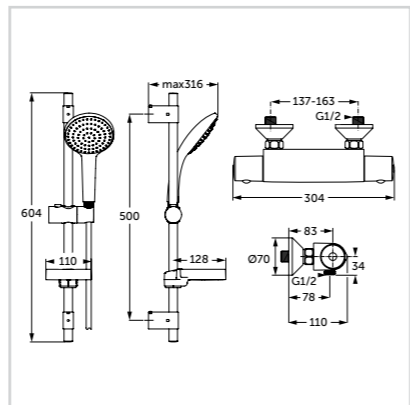

IDEALRAIN

Σύστημα ντους

με θερμοστατική μπαταρία
Ceratherm 100

Προϊόν	Κωδικός
Σύστημα ντους με θερμοστατική μπαταρία Ceratherm 100	A5686AA

Νέα επίτοιχη θερμοστατική μπαταρία ντους Ceratherm 100:

- Με 2 παροχές νερού (πάνω - σύνδεση με κεφαλή & κάτω - σύνδεση με μπαταρία)
- Διακόπτης υπέρβασης θερμοκρασίας
- Σύστημα Eco-Stop
- Βελτιωμένος θερμοστατικός μηχανισμός - νέα τεχνολογία
- Με S-connectors & μεταλλικές ροζέτες
- Χρωμέ

Σύστημα ντους:

- Τηλέφωνο ντους 3 λειτουργιών 100 mm
- Όριο ροής τηλεφώνου 8 lt/λεπτό
- Ultra slim κεφαλή ντους Ø 200 mm
- Όριο ροής κεφαλής ντους 12 lt/λεπτό
- Σωλήνας ντους 1050 mm Ø 25 mm
- Κινούμενο στήριγμα τηλεφώνου
- Βραχίονας σύνδεσης με τον σωλήνα
- Σπирάλ Idealflex 1750 mm
- Χρωμέ

Σύστημα ντους

με αναμικτική μπαταρία
ντους Mara

Προϊόν	Κωδικός
Σύστημα ντους με αναμικτική μπαταρία Mara	A5688AA

Αναμικτική μπαταρία Mara:

- Κεραμικός δίσκος 35 mm
- Μηχανισμός ελέγχου/καθορισμού μέγιστης θερμοκρασίας
- Σύστημα τοποθέτησης Easy fix
- Μεταλλική λαβή και ροζέτες
- Χρωμέ

Σύστημα ντους:

- Τηλέφωνο ντους 3 λειτουργιών 100 mm
- Όριο ροής τηλεφώνου 8 lt/λεπτό
- Ultra slim στρογγυλή κεφαλή ντους 200 mm
- Όριο ροής κεφαλής 12 lt/λεπτό
- Σωλήνας ντους 1050 mm
- Στήριγμα αποστάτη τοίχου
- Ενσωματωμένος διανομέας
- Βραχίονας στήριξης με τον σωλήνα
- Κινούμενο καθ' ύψος στήριγμα τηλεφώνου
- Σπирάλ Idealflex 1750 mm
- Σπирάλ Idealflex 500 mm (σύνδεση με τη μπαταρία)
- Χρωμέ

Συνδυασμός ντους

με θερμοστατική μπαταρία
Ceratherm 50

Προϊόν	Κωδικός
Συνδυασμός ντους με βέργα 900 mm - τηλεφωνό 1 λειτουργίας	A5679AA
Συνδυασμός ντους με βέργα 900 mm - τηλεφωνό 3 λειτουργιών	A5680AA

Επίτοιχη θερμοστατική μπαταρία ντους Ceratherm 50