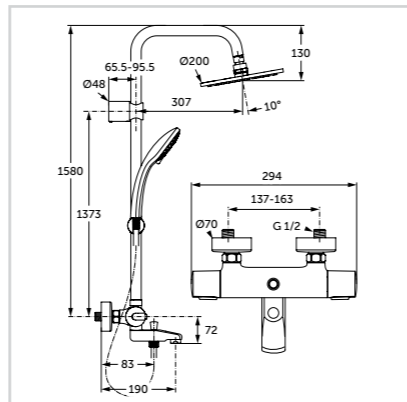

IDEALRAIN PRO

ΣΕΤ ΝΤΟΥΣ S/M

Προϊόν	Κωδικός
Τηλέφωνο S - 1 λειτουργίας	B9841AA
Τηλέφωνο M - 1 λειτουργίας	B9843AA

- Τηλέφωνο ντους 1 λειτουργίας
- Διάμετρος κεφαλής S 80 mm / M 100 mm
- Όριο ροής 8 lt/λεπτό
- Μεταλλικό κινούμενο στήριγμα τηλεφώνου
- Σπирάλ Idealflex 1750 mm
- Χρωμέ

ΚΙΤ ΝΤΟΥΣ 80/100 mm

Προϊόν	Κωδικός
Κιτ ντους με βέργα 600 mm & κεφαλή 80 mm - 1 λειτουργίας	B9829AA
Κιτ ντους με βέργα 600 mm & κεφαλή 100 mm - 3 λειτουργιών	B9830AA
Κιτ ντους με βέργα 600 mm & κεφαλή 100 mm - 1 λειτουργίας	B9833AA
Κιτ ντους με βέργα 600 mm & κεφαλή 100 mm - 3 λειτουργιών	B9834AA
Κιτ ντους με βέργα 900 mm & κεφαλή 100 mm - 3 λειτουργιών	B9836AA

- Τηλέφωνο ντους 1 ή 3 λειτουργιών
- Διάμετρος κεφαλής 80/100 mm
- Όριο ροής 8 lt/λεπτό
- Βέργα 600/900 mm Ø 21 mm
- Μεταλλικό στήριγμα τηλεφώνου κινούμενο καθ' ύψος με τη χρήση λεπτού μεταλλικού μοχλού (εύκολη χρήση, με το ένα χέρι)
- Σπирάλ Idealflex 1750 mm
- Χρωμέ

Συνδυασμός ντους με θερμοστατική μπαταρία Ceratherm 100

Προϊόν	Κωδικός
Συνδυασμός ντους με θερμοστατική μπαταρία Ceratherm 100	A5778AA

1. Επίτοιχη θερμοστατική μπαταρία λουτρού Ceratherm 100:
2. Με 2 παροχές νερού (πάνω - σύνδεση με κεφαλή & κάτω - σύνδεση με μπαταρία)
   - Διακόπτης υπέρβασης θερμοκρασίας (στους 40°C)
   - Σύστημα Eco-Stop
   - Βελτιωμένος θερμοστατικός μηχανισμός- νέα τεχνολογία
   - Με S-connectors και μεταλλικές ροζέτες
   - Κινούμενο ρουζούνι
   - Χρωμέ

1. Σύστημα ντους:
2. Τηλέφωνο ντους 3 λειτουργιών 100 mm
   - Όριο ροής τηλεφώνου 8 lt/λεπτό
   - Ultra slim κεφαλή ντους διαμέτρου 200 mm
   - Όριο ροής κεφαλής 12 lt/λεπτό
   - Σωλήνας ντους 1580 mm
   - Στήριγμα αποστάτη τοίχου
   - Βραχίονας στήριξης με τον σωλήνα
   - Κινούμενο καθ' ύψος στήριγμα τηλεφώνου
   - Σπирάλ Idealflex 1750 mm
   - Χρωμέ

Τετράγωνη κεφαλή ντους