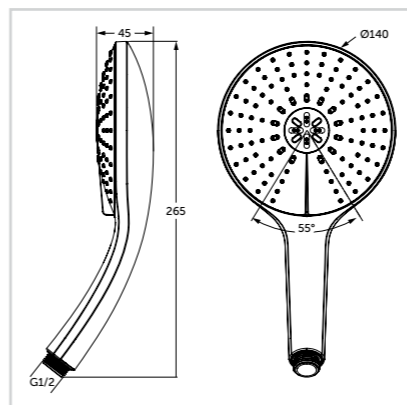

IDEALRAIN

Τηλέφωνο S Ø 80 mm

Προϊόν	Κωδικός
Τηλέφωνο 1 λειτουργίας	B9400AA
Τηλέφωνο 3 λειτουργιών	B9401AA

- Τηλέφωνο ντους 1 ή 3 λειτουργιών
- Διάμετρος κεφαλής 80 mm
- Ελάχιστη πίεση νερού 0,1 bar
- Ακροφύσια κεφαλής εύκολου καθαρισμού
- Όριο ροής 8 lt/λεπτό
- Χρωμέ

Τηλέφωνο M Ø 100 mm

Προϊόν	Κωδικός
Τηλέφωνο 1 λειτουργίας	B9402AA
Τηλέφωνο 3 λειτουργιών	B9403AA

- Τηλέφωνο ντους 1 ή 3 λειτουργιών
- Διάμετρος κεφαλής 100 mm
- Ελάχιστη πίεση νερού 0,1 bar
- Ακροφύσια κεφαλής εύκολου καθαρισμού
- Όριο ροής 8 lt/λεπτό
- Χρωμέ

Τηλέφωνο L Ø 120 mm

Προϊόν	Κωδικός
Τηλέφωνο 3 λειτουργιών	B9405AA

- Τηλέφωνο ντους 3 λειτουργιών
- Διάμετρος κεφαλής 120 mm
- Ελάχιστη πίεση νερού 0,1 bar
- Ακροφύσια κεφαλής εύκολου καθαρισμού
- Όριο ροής 8 lt/λεπτό
- Χρωμέ

Τηλέφωνο XL Ø 140 mm

Προϊόν	Κωδικός
Τηλέφωνο 3 λειτουργιών	B9407AA

- Τηλέφωνο ντους 3 λειτουργιών
- Διάμετρος κεφαλής 140 mm
- Ελάχιστη πίεση νερού 0,1 bar
- Ακροφύσια κεφαλής εύκολου καθαρισμού
- Όριο ροής 8 lt/λεπτό
- Χρωμέ

Σετ ντους S Ø 80 mm

Προϊόν	Κωδικός
Τηλέφωνο 1 λειτουργίας	B9506AA
Τηλέφωνο 3 λειτουργιών	B9507AA

- Τηλέφωνο ντους 1 ή 3 λειτουργιών
- Διάμετρος κεφαλής 80 mm
- Όριο ροής 8 lt/λεπτό
- Κινούμενο στήριγμα
- Μεταλλικό σπирάλ 1500 mm
- Χρωμέ

Σετ ντους M Ø 100 mm

Προϊόν	Κωδικός
Τηλέφωνο 3 λειτουργιών	B9454AA

- Τηλέφωνο ντους 3 λειτουργιών
- Διάμετρος κεφαλής 100 mm
- Όριο ροής 8 lt/λεπτό
- Κινούμενο στήριγμα
- Μεταλλικό σπирάλ 1500 mm
- Χρωμέ