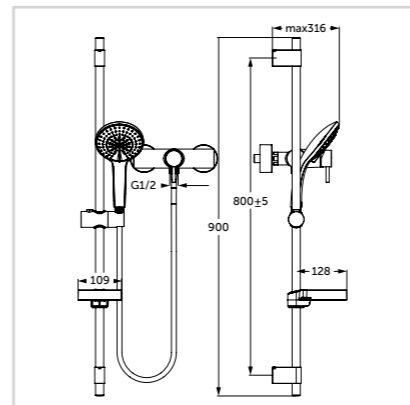

IDEALRAIN

Σύστημα ντους

με θερμοστατική μπαταρία
Ceratherm 100

Προϊόν	Κωδικός
Σύστημα ντους με θερμοστατική μπαταρία Ceratherm 100	A5686AA

Νέα επίτοιχη θερμοστατική μπαταρία ντους Ceratherm 100:

- Με 2 παροχές νερού (πάνω - σύνδεση με κεφαλή & κάτω - σύνδεση με μπαταρία)
- Διακόπτης υπέρβασης θερμοκρασίας
- Σύστημα Eco-Stop
- Βελτιωμένος θερμοστατικός μηχανισμός - νέα τεχνολογία
- Με S-connectors & μεταλλικές ροζέτες
- Χρωμέ

Σύστημα ντους:

- Τηλέφωνο ντους 3 λειτουργιών 100 mm
- Όριο ροής τηλεφώνου 8 lt/λεπτό
- Ultra slim κεφαλή ντους Ø 200 mm
- Όριο ροής κεφαλής ντους 12 lt/λεπτό
- Σωλήνας ντους 1050 mm Ø 25 mm
- Κινούμενο στήριγμα τηλεφώνου
- Βραχίονας σύνδεσης με τον σωλήνα
- Σπирάλ Idealflex 1750 mm
- Χρωμέ

Σύστημα ντους

με αναμικτική μπαταρία
ντους Mara

Προϊόν	Κωδικός
Σύστημα ντους με αναμικτική μπαταρία Mara	A5688AA

Αναμικτική μπαταρία Mara:

- Κεραμικός δίσκος 35 mm
- Μηχανισμός ελέγχου/καθορισμού μέγιστης θερμοκρασίας
- Σύστημα τοποθέτησης Easy fix
- Μεταλλική λαβή και ροζέτες
- Χρωμέ

Σύστημα ντους:

- Τηλέφωνο ντους 3 λειτουργιών 100 mm
- Όριο ροής τηλεφώνου 8 lt/λεπτό
- Ultra slim στρογγυλή κεφαλή ντους 200 mm
- Όριο ροής κεφαλής 12 lt/λεπτό
- Σωλήνας ντους 1050 mm
- Στήριγμα αποστάτη τοίχου
- Ενσωματωμένος διανομέας
- Βραχίονας στήριξης με τον σωλήνα
- Κινούμενο καθ' ύψος στήριγμα τηλεφώνου
- Σπирάλ Idealflex 1750 mm
- Σπирάλ Idealflex 500 mm (σύνδεση με τη μπαταρία)
- Χρωμέ

Συνδυασμός ντους

με θερμοστατική μπαταρία
Ceratherm 50

Προϊόν	Κωδικός
Συνδυασμός ντους με βέργα 900 mm - τηλεφωνό 1 λειτουργίας	A5679AA
Συνδυασμός ντους με βέργα 900 mm - τηλεφωνό 3 λειτουργιών	A5680AA

Επίτοιχη θερμοστατική μπαταρία ντους Ceratherm 50