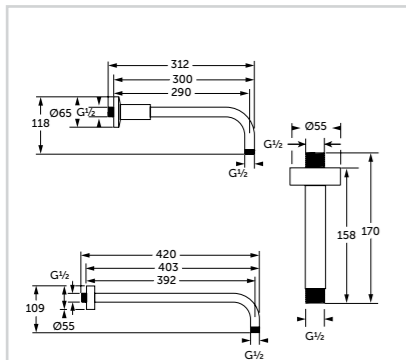

IDEALRAIN FAMILY

Βραχίονες για
κεφαλές ντους

Προϊόν	Κωδικός
Βραχίονας τοίχου 300 mm	B9444AA
Βραχίονας τοίχου 400 mm	B9445AA
Βραχίονας οροφής 150 mm	B9446AA

- Πλαστικές ροζέτες
- Σύνδεση G 1/2"
- Χρωμέ

* Κατάλληλοι για Idealrain, Idealrain Cube & Idealrain Pro

Βραχίονας παροχής

Προϊόν	Κωδικός
Βραχίονας παροχής	B9448AA

- Με βαλβίδα ελέγχου ροής
- Χρωμέ

* Κατάλληλος για Idealrain, Idealrain Cube & Idealrain Pro

Πλαϊνό ντους

Προϊόν	Κωδικός
Πλαϊνό τζετ ντους Idealrain	B0400AA

- Ρυθμιζόμενο σε γωνία 45°
- Σύνδεση G 1/2"
- Διάμετρος 34 mm
- Μήκος 56,5 mm
- Χρωμέ

* Κατάλληλο για Idealrain, Idealrain Cube & Idealrain Pro

Βέργα ντους για M1 & M3

Προϊόν	Κωδικός
Βέργα ντους 600 mm για S & M τηλεφωνα	B9420AA
Βέργα ντους 900 mm για S & M τηλεφωνα	B9422AA

- Διάμετρος 21 mm
- Στηρίγματα / αποστάτες τοίχου
- Κινούμενο καθ' ύψος στήριγμα τηλεφώνου
- Για τηλέφωνο M1 & M3
- Χρωμέ

* Κατάλληλη για Idealrain & Idealrain Cube

Βέργα ντους για L1 & L3

Προϊόν	Κωδικός
Βέργα ντους 600 mm για L & XL τηλεφωνα	B9428AA
Βέργα ντους 900 mm για L & XL τηλεφωνα	B9429AA

- Διάμετρος 21 mm
- Στηρίγματα / αποστάτες τοίχου
- Κινούμενο καθ' ύψος στήριγμα τηλεφώνου
- Για τηλέφωνο L1 & L3
- Χρωμέ

* Κατάλληλη για Idealrain & Idealrain Cube