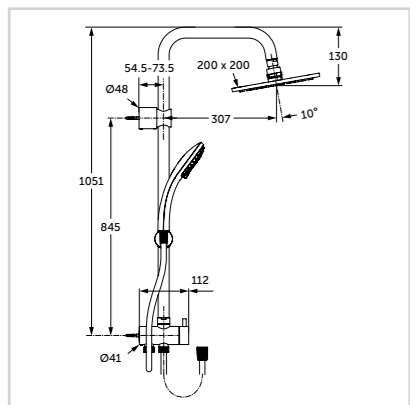

IDEALRAIN CUBE

Σύστημα ντους
για επίτοιχη εγκατάσταση

Προϊόν Κωδικός
Σύστημα ντους
για επίτοιχη εγκατάσταση A5862AA

- Τηλέφωνο ντους 3 λειτουργιών 100 mm
- Όριο ροής τηλεφώνου 8 lt/λεπτό
- Ultra slim στρογγυλή κεφαλή ντους 200 mm
- Όριο ροής κεφαλής 12 lt/λεπτό
- Σωλήνας ντους 1050 mm Ø 25 mm
- Ενσωματωμένος διανομέας
- Στήριγμα αποστάτη τοίχου
- Βραχίονας στήριξης με τον σωλήνα
- Κινούμενο καθ' ύψος στήριγμα τηλεφώνου
- Σπирάλ Idealflex 1750 mm
- Σπирάλ Idealflex 500 mm (σύνδεση με τη μπαταρία)
- Χρωμέ

Σύστημα ντους
για εντοιχισμένη εγκατάσταση

Προϊόν Κωδικός
Σύστημα ντους
για εντοιχισμένη εγκατάσταση A5834AA

- Τηλέφωνο ντους 3 λειτουργιών 100 mm
- Όριο ροής τηλεφώνου 8 lt/λεπτό
- Ultra slim στρογγυλή κεφαλή ντους 200 mm
- Όριο ροής κεφαλής 12 lt/λεπτό
- Σωλήνας ντους 1050 mm Ø 25 mm
- Ενσωματωμένος διανομέας
- Στήριγμα αποστάτη τοίχου
- Βραχίονας στήριξης με τον σωλήνα
- Κινούμενο καθ' ύψος στήριγμα τηλεφώνου
- Σπирάλ Idealflex 1750 mm
- Χρωμέ

Σύστημα ντους
με θερμοστατική μπαταρία
Ceratherm 100

Προϊόν Κωδικός
Συνδυασμός ντους με θερμοστατική
μπαταρία Ceratherm 100 A5833AA

1. Επίτοιχη θερμοστατική μπαταρία ντους Ceratherm 100:
2. Με 2 παροχές νερού (πάνω - σύνδεση με κεφαλή & κάτω - σύνδεση με μπαταρία)
   - Διακόπτης υπέρβασης θερμοκρασίας (στους 40°C)
   - Σύστημα Eco-Stop
   - Βελτιωμένος θερμοστατικός μηχανισμός- νέα τεχνολογία
   - Με S-connectors και μεταλλικές ροζέτες
   - Χρωμέ

1. Σύστημα ντους:
2. Τηλέφωνο ντους 3 λειτουργιών 100 mm
   - Όριο ροής τηλεφώνου 8 lt/λεπτό
   - Ultra slim κεφαλή ντους 200 mm
   - Όριο ροής κεφαλής 12 lt/λεπτό
   - Σωλήνας ντους 1050 mm Ø 25 mm
   - Στήριγμα αποστάτη τοίχου
   - Βραχίονας σύνδεσης με τον σωλήνα
   - Κινούμενο καθ' ύψος στήριγμα τηλεφώνου
   - Σπирάλ Idealflex 1750 mm
   - Χρωμέ

Σύστημα ντους
με αναμικτική μπαταρία
ντους Mara