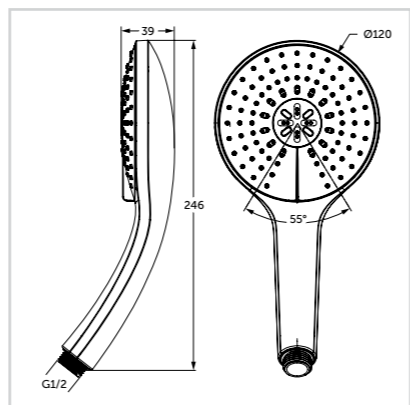

IDEALRAIN

Τηλέφωνο S Ø 80 mm

Προϊόν	Κωδικός
Τηλέφωνο 1 λειτουργίας	B9400AA
Τηλέφωνο 3 λειτουργιών	B9401AA

- Τηλέφωνο ντους 1 ή 3 λειτουργιών
- Διάμετρος κεφαλής 80 mm
- Ελάχιστη πίεση νερού 0,1 bar
- Ακροφύσια κεφαλής εύκολου καθαρισμού
- Όριο ροής 8 lt/λεπτό
- Χρωμέ

Τηλέφωνο M Ø 100 mm

Προϊόν	Κωδικός
Τηλέφωνο 1 λειτουργίας	B9402AA
Τηλέφωνο 3 λειτουργιών	B9403AA

- Τηλέφωνο ντους 1 ή 3 λειτουργιών
- Διάμετρος κεφαλής 100 mm
- Ελάχιστη πίεση νερού 0,1 bar
- Ακροφύσια κεφαλής εύκολου καθαρισμού
- Όριο ροής 8 lt/λεπτό
- Χρωμέ

Τηλέφωνο L Ø 120 mm

Προϊόν	Κωδικός
Τηλέφωνο 3 λειτουργιών	B9405AA

- Τηλέφωνο ντους 3 λειτουργιών
- Διάμετρος κεφαλής 120 mm
- Ελάχιστη πίεση νερού 0,1 bar
- Ακροφύσια κεφαλής εύκολου καθαρισμού
- Όριο ροής 8 lt/λεπτό
- Χρωμέ

Τηλέφωνο XL Ø 140 mm

Προϊόν	Κωδικός
Τηλέφωνο 3 λειτουργιών	B9407AA

- Τηλέφωνο ντους 3 λειτουργιών
- Διάμετρος κεφαλής 140 mm
- Ελάχιστη πίεση νερού 0,1 bar
- Ακροφύσια κεφαλής εύκολου καθαρισμού
- Όριο ροής 8 lt/λεπτό
- Χρωμέ

Σετ ντους S Ø 80 mm

Προϊόν	Κωδικός
Τηλέφωνο 1 λειτουργίας	B9506AA
Τηλέφωνο 3 λειτουργιών	B9507AA

- Τηλέφωνο ντους 1 ή 3 λειτουργιών
- Διάμετρος κεφαλής 80 mm
- Όριο ροής 8 lt/λεπτό
- Κινούμενο στήριγμα
- Μεταλλικό σπирάλ 1500 mm
- Χρωμέ

Σετ ντους M Ø 100 mm

Προϊόν	Κωδικός
Τηλέφωνο 3 λειτουργιών	B9454AA

- Τηλέφωνο ντους 3 λειτουργιών
- Διάμετρος κεφαλής 100 mm
- Όριο ροής 8 lt/λεπτό
- Κινούμενο στήριγμα
- Μεταλλικό σπирάλ 1500 mm
- Χρωμέ