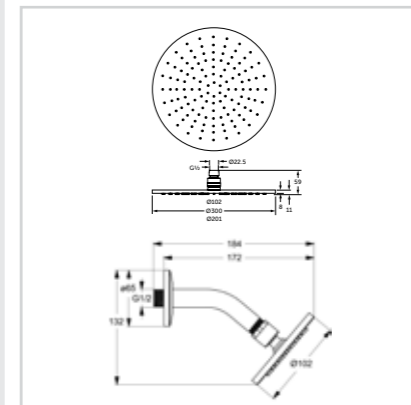

IDEALRAIN

Σύστημα ντους

με θερμοστατική μπαταρία
Ceratherm 100

Προϊόν	Κωδικός
Σύστημα ντους με θερμοστατική μπαταρία Ceratherm 100	A5686AA

Νέα επίτοιχη θερμοστατική μπαταρία ντους Ceratherm 100:

- Με 2 παροχές νερού (πάνω - σύνδεση με κεφαλή & κάτω - σύνδεση με μπαταρία)
- Διακόπτης υπέρβασης θερμοκρασίας
- Σύστημα Eco-Stop
- Βελτιωμένος θερμοστατικός μηχανισμός - νέα τεχνολογία
- Με S-connectors & μεταλλικές ροζέτες
- Χρωμέ

Σύστημα ντους:

- Τηλέφωνο ντους 3 λειτουργιών 100 mm
- Όριο ροής τηλεφώνου 8 lt/λεπτό
- Ultra slim κεφαλή ντους Ø 200 mm
- Όριο ροής κεφαλής ντους 12 lt/λεπτό
- Σωλήνας ντους 1050 mm Ø 25 mm
- Κινούμενο στήριγμα τηλεφώνου
- Βραχίονας σύνδεσης με τον σωλήνα
- Σπирάλ Idealflex 1750 mm
- Χρωμέ

Σύστημα ντους

με αναμικτική μπαταρία
ντους Mara

Προϊόν	Κωδικός
Σύστημα ντους με αναμικτική μπαταρία Mara	A5688AA

Αναμικτική μπαταρία Mara:

- Κεραμικός δίσκος 35 mm
- Μηχανισμός ελέγχου/καθορισμού μέγιστης θερμοκρασίας
- Σύστημα τοποθέτησης Easy fix
- Μεταλλική λαβή και ροζέτες
- Χρωμέ

Σύστημα ντους:

- Τηλέφωνο ντους 3 λειτουργιών 100 mm
- Όριο ροής τηλεφώνου 8 lt/λεπτό
- Ultra slim στρογγυλή κεφαλή ντους 200 mm
- Όριο ροής κεφαλής 12 lt/λεπτό
- Σωλήνας ντους 1050 mm
- Στήριγμα αποστάτη τοίχου
- Ενσωματωμένος διανομέας
- Βραχίονας στήριξης με τον σωλήνα
- Κινούμενο καθ' ύψος στήριγμα τηλεφώνου
- Σπирάλ Idealflex 1750 mm
- Σπирάλ Idealflex 500 mm (σύνδεση με τη μπαταρία)
- Χρωμέ

Συνδυασμός ντους

με θερμοστατική μπαταρία
Ceratherm 50

Προϊόν	Κωδικός
Συνδυασμός ντους με βέργα 900 mm - τηλεφωνό 1 λειτουργίας	A5679AA
Συνδυασμός ντους με βέργα 900 mm - τηλεφωνό 3 λειτουργιών	A5680AA

Επίτοιχη θερμοστατική μπαταρία ντους Ceratherm 50