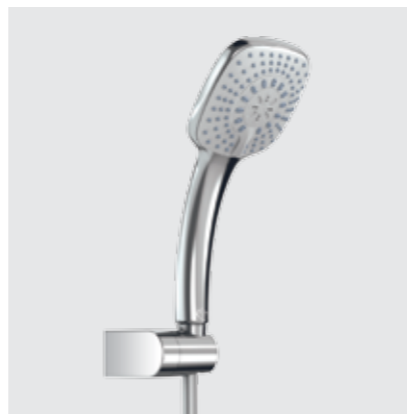

Σετ ντους M 100 mm

Προϊόν	Κωδικός
Τηλέφωνο 1 λειτουργίας	B0019AA
Τηλέφωνο 3 λειτουργιών	B0020AA

- Τηλέφωνο ντους 1 ή 3 λειτουργιών
- Μέγεθος κεφαλής 100 mm
- Όριο ροής 8 lt/λεπτό
- Κινούμενο στήριγμα τηλεφώνου
- Σπирάλ Idealflex 1750 mm
- Χρωμέ