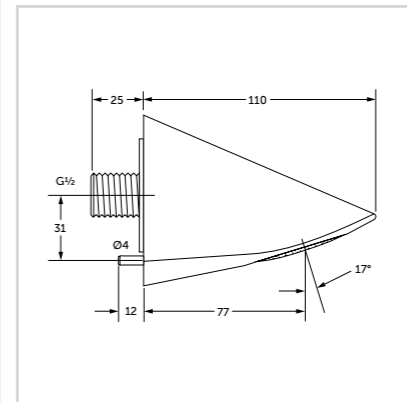

IDEALRAIN PRO

ΣΕΤ ΝΤΟΥΣ S/M

Προϊόν	Κωδικός
Τηλέφωνο S - 1 λειτουργίας	B9841AA
Τηλέφωνο M - 1 λειτουργίας	B9843AA

- Τηλέφωνο ντους 1 λειτουργίας
- Διάμετρος κεφαλής S 80 mm / M 100 mm
- Όριο ροής 8 lt/λεπτό
- Μεταλλικό κινούμενο στήριγμα τηλεφώνου
- Σπирάλ Idealflex 1750 mm
- Χρωμέ

ΚΙΤ ΝΤΟΥΣ 80/100 mm

Προϊόν	Κωδικός
Κιτ ντους με βέργα 600 mm & κεφαλή 80 mm - 1 λειτουργίας	B9829AA
Κιτ ντους με βέργα 600 mm & κεφαλή 100 mm - 3 λειτουργιών	B9830AA
Κιτ ντους με βέργα 600 mm & κεφαλή 100 mm - 1 λειτουργίας	B9833AA
Κιτ ντους με βέργα 600 mm & κεφαλή 100 mm - 3 λειτουργιών	B9834AA
Κιτ ντους με βέργα 900 mm & κεφαλή 100 mm - 3 λειτουργιών	B9836AA

- Τηλέφωνο ντους 1 ή 3 λειτουργιών
- Διάμετρος κεφαλής 80/100 mm
- Όριο ροής 8 lt/λεπτό
- Βέργα 600/900 mm Ø 21 mm
- Μεταλλικό στήριγμα τηλεφώνου κινούμενο καθ' ύψος με τη χρήση λεπτού μεταλλικού μοχλού (εύκολη χρήση, με το ένα χέρι)
- Σπирάλ Idealflex 1750 mm
- Χρωμέ

Συνδυασμός ντους με θερμοστατική μπαταρία Ceratherm 100

Προϊόν	Κωδικός
Συνδυασμός ντους με θερμοστατική μπαταρία Ceratherm 100	A5778AA

1. Επίτοιχη θερμοστατική μπαταρία λουτρού Ceratherm 100:
2. Με 2 παροχές νερού (πάνω - σύνδεση με κεφαλή & κάτω - σύνδεση με μπαταρία)
   - Διακόπτης υπέρβασης θερμοκρασίας (στους 40°C)
   - Σύστημα Eco-Stop
   - Βελτιωμένος θερμοστατικός μηχανισμός- νέα τεχνολογία
   - Με S-connectors και μεταλλικές ροζέτες
   - Κινούμενο ρουζούνι
   - Χρωμέ

1. Σύστημα ντους:
2. Τηλέφωνο ντους 3 λειτουργιών 100 mm
   - Όριο ροής τηλεφώνου 8 lt/λεπτό
   - Ultra slim κεφαλή ντους διαμέτρου 200 mm
   - Όριο ροής κεφαλής 12 lt/λεπτό
   - Σωλήνας ντους 1580 mm
   - Στήριγμα αποστάτη τοίχου
   - Βραχίονας στήριξης με τον σωλήνα
   - Κινούμενο καθ' ύψος στήριγμα τηλεφώνου
   - Σπирάλ Idealflex 1750 mm
   - Χρωμέ

Τετράγωνη κεφαλή ντους