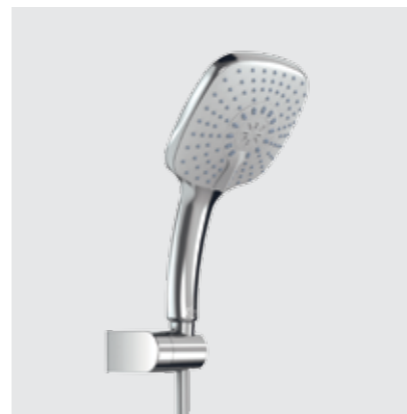

Σετ ντους XL 130 mm

Προϊόν	Κωδικός
Τηλέφωνο 1 λειτουργίας	B0022AA
Τηλέφωνο 3 λειτουργιών	B0023AA

- Τηλέφωνο ντους 1 ή 3 λειτουργιών
- Μέγεθος κεφαλής 130 mm
- Όριο ροής 8 lt/λεπτό
- Κινούμενο στήριγμα τηλεφώνου
- Σπирάλ Idealflex 1750 mm
- Χρωμέ