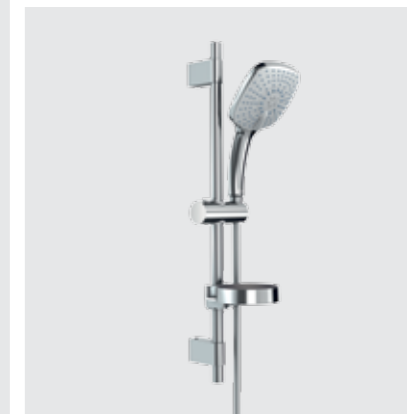

Κιτ ντους XL 130 mm

Προϊόν	Κωδικός
Κιτ ντους με βέργα 900 mm - 3 λειτουργιών	B0017AA

- Τηλέφωνο ντους 3 λειτουργιών
- Διάμετρος κεφαλής 130 mm
- Όριο ροής 8 lt/λεπτό
- Βέργα 900 mm Ø 21 mm
- Κινούμενο καθ' ύψος στήριγμα τηλεφώνου
- Σπирάλ Idealflex 1750 mm
- Διάφανη σαπουνοθήκη
- Χρωμέ