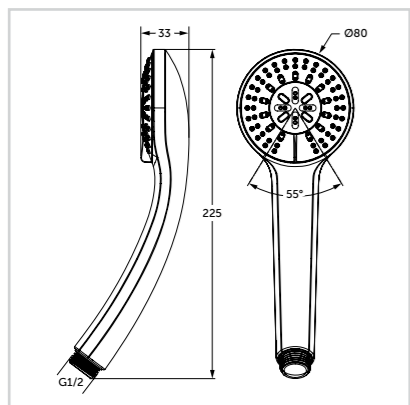

IDEALRAIN

Τηλέφωνο S Ø 80 mm

Προϊόν	Κωδικός
Τηλέφωνο 1 λειτουργίας	B9400AA
Τηλέφωνο 3 λειτουργιών	B9401AA

- Τηλέφωνο ντους 1 ή 3 λειτουργιών
- Διάμετρος κεφαλής 80 mm
- Ελάχιστη πίεση νερού 0,1 bar
- Ακροφύσια κεφαλής εύκολου καθαρισμού
- Όριο ροής 8 lt/λεπτό
- Χρωμέ

Τηλέφωνο M Ø 100 mm

Προϊόν	Κωδικός
Τηλέφωνο 1 λειτουργίας	B9402AA
Τηλέφωνο 3 λειτουργιών	B9403AA

- Τηλέφωνο ντους 1 ή 3 λειτουργιών
- Διάμετρος κεφαλής 100 mm
- Ελάχιστη πίεση νερού 0,1 bar
- Ακροφύσια κεφαλής εύκολου καθαρισμού
- Όριο ροής 8 lt/λεπτό
- Χρωμέ

Τηλέφωνο L Ø 120 mm

Προϊόν	Κωδικός
Τηλέφωνο 3 λειτουργιών	B9405AA

- Τηλέφωνο ντους 3 λειτουργιών
- Διάμετρος κεφαλής 120 mm
- Ελάχιστη πίεση νερού 0,1 bar
- Ακροφύσια κεφαλής εύκολου καθαρισμού
- Όριο ροής 8 lt/λεπτό
- Χρωμέ

Τηλέφωνο XL Ø 140 mm

Προϊόν	Κωδικός
Τηλέφωνο 3 λειτουργιών	B9407AA

- Τηλέφωνο ντους 3 λειτουργιών
- Διάμετρος κεφαλής 140 mm
- Ελάχιστη πίεση νερού 0,1 bar
- Ακροφύσια κεφαλής εύκολου καθαρισμού
- Όριο ροής 8 lt/λεπτό
- Χρωμέ

Σετ ντους S Ø 80 mm

Προϊόν	Κωδικός
Τηλέφωνο 1 λειτουργίας	B9506AA
Τηλέφωνο 3 λειτουργιών	B9507AA

- Τηλέφωνο ντους 1 ή 3 λειτουργιών
- Διάμετρος κεφαλής 80 mm
- Όριο ροής 8 lt/λεπτό
- Κινούμενο στήριγμα
- Μεταλλικό σπирάλ 1500 mm
- Χρωμέ

Σετ ντους M Ø 100 mm

Προϊόν	Κωδικός
Τηλέφωνο 3 λειτουργιών	B9454AA

- Τηλέφωνο ντους 3 λειτουργιών
- Διάμετρος κεφαλής 100 mm
- Όριο ροής 8 lt/λεπτό
- Κινούμενο στήριγμα
- Μεταλλικό σπирάλ 1500 mm
- Χρωμέ