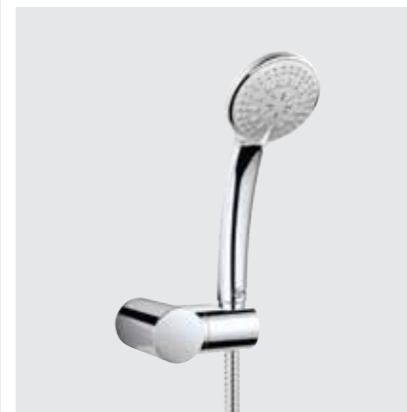

Σετ ντους S Ø 80 mm

Προϊόν	Κωδικός
Τηλέφωνο 1 λειτουργίας	B9506AA
Τηλέφωνο 3 λειτουργιών	B9507AA

- Τηλέφωνο ντους 1 ή 3 λειτουργιών
- Διάμετρος κεφαλής 80 mm
- Όριο ροής 8 lt/λεπτό
- Κινούμενο στήριγμα
- Μεταλλικό σπирάλ 1500 mm
- Χρωμέ