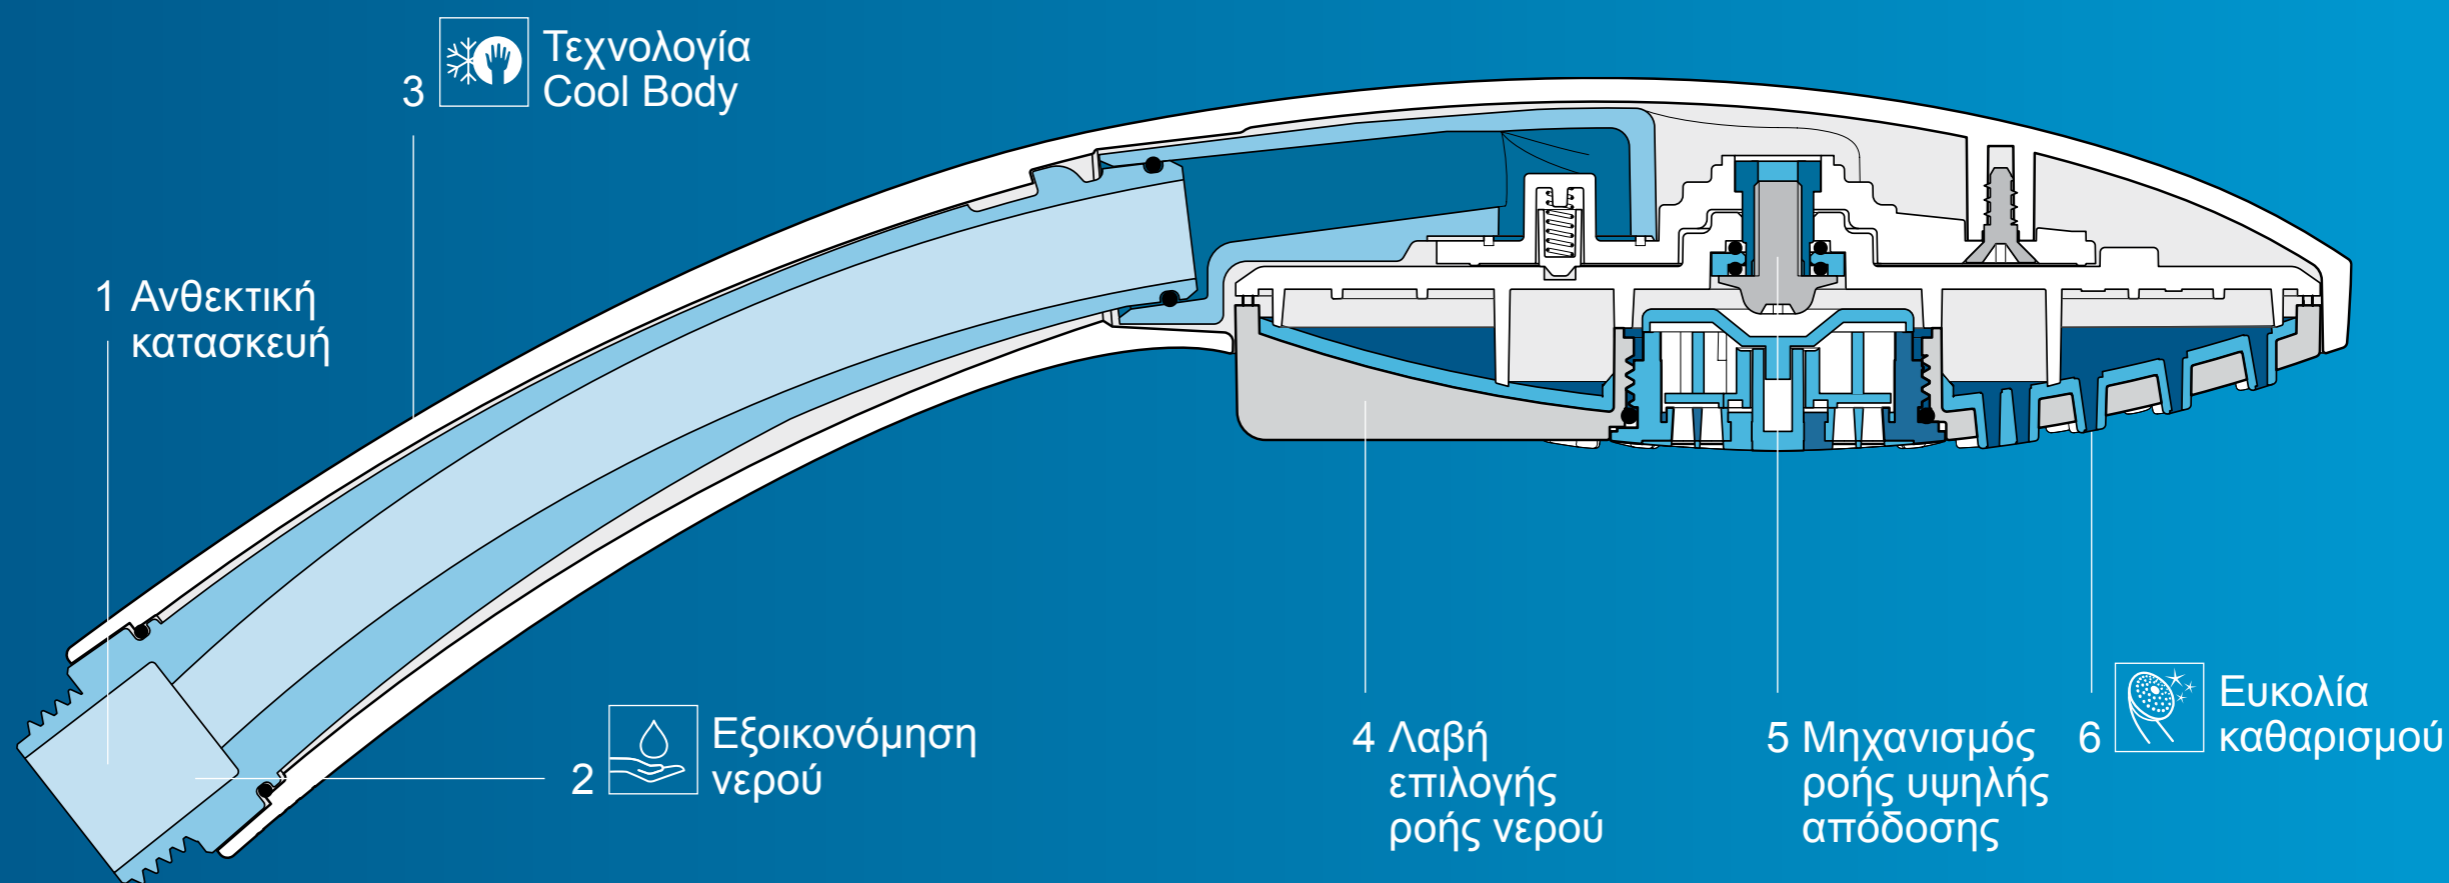

ΤΕΧΝΟΛΟΓΙΑ ΠΟΥ ΕΜΠΙΣΤΕΥΕΣΤΕ

5 year
Guarantee

ΜΕ ΠΑΝΩ ΑΠΟ 100 ΧΡΟΝΙΑ ΕΜΠΕΙΡΙΑ, ΜΠΟΡΟΥΜΕ ΝΑ ΕΓΓΥΗΘΟΥΜΕ ΓΙΑ ΤΗΝ ΠΟΙΟΤΗΤΑ ΚΑΙ ΤΗΝ ΑΞΙΟΠΙΣΤΙΑ ΟΛΩΝ ΤΩΝ ΠΡΟΪΟΝΤΩΝ ΤΗΣ IDEAL STANDARD. ΓΙ' ΑΥΤΟ ΠΑΡΕΧΟΥΜΕ ΣΤΑ ΣΥΣΤΗΜΑΤΑ ΝΤΟΥΣ ΠΟΛΥΕΤΗ ΕΓΓΥΗΣΗ. ΣΥΓΚΕΚΡΙΜΕΝΑ ΤΑ ΠΡΟΪΟΝΤΑ ΤΗΣ ΣΕΙΡΑΣ IDEALRAIN ΔΙΑΘΕΤΟΥΝ 5 ΧΡΟΝΙΑ ΕΓΓΥΗΣΗ.

Ο στόχος των σχεδιαστών της σειράς Idealrain ήταν ένας και μοναδικός: να κάνει την εμπειρία του ντους την πιο ευχάριστη εμπειρία. Το αποτέλεσμα είναι μια συλλογή που προσφέρει μέγιστη άνεση, απόδοση, ασφάλεια και λειτουργικότητα. Από τον εύκολο καθαρισμό και τις τεχνολογίες εξοικονόμησης νερού, έως τις καινοτόμες λεπτομέρειες που θα εκτιμάτε κάθε φορά που βρίσκεστε στο ντους σας.

1. **Εξαιρετικά ανθεκτική κατασκευή**
   Τα τηλεφωνα ντους Idealrain υπόκεινται σε έλεγχο αντοχής προκειμένου να διασφαλιστεί ότι τοποθετημένα σε σταθερό στήριγμα, αντέχουν βάρος έως 20 κιλά.
2. **Μειωμένη κατανάλωση νερού**
   Οι εύκολης τοποθέτησης μειωτήρες ροής νερού μειώνουν τον συνηθισμένο όγκο νερού κατά τη χρήση από 18,5 λίτρα/λεπτό σε μόλις 8 λίτρα/λεπτό χωρίς καμία επίπτωση στη ροή του νερού.
3. **Τεχνολογία Cool body**
   Αυτή η καινοτόμος τεχνολογία διατηρεί τον κορμό του τηλεφώνου ντους κρύο κατά τη χρήση, προστατεύοντας σας από πιθανά εγκαύματα.
4. **Λαβή επιλογής ροής νερού 3 λειτουργιών**
   Επιλέξτε με μία μόνο κίνηση τη ροή του νερού που επιθυμείτε: Βροχή, Απαλή βροχή ή Μασάζ.
5. **Μηχανισμός ροής υψηλής απόδοσης**
   Χάρis στην προηγμένη τεχνολογία τους, όλα τα τηλεφωνα ντους της σειράς Idealrain παρέχουν τέλεια ροή ανεξαρτήτως πίεσης νερού.
6. **Εύκολος καθαρισμός, μεγάλη διάρκεια ζωής**
   Τα ακροφύσια εκτόξευσης νερού είναι εύκαμπτα και κατασκευασμένα από σιλικόνη για μεγαλύτερη διάρκεια ζωής. Οι λείες επιφάνειες των τηλεφώνων ντους κάνουν τον καθαρισμό εύκολη υπόθεση.