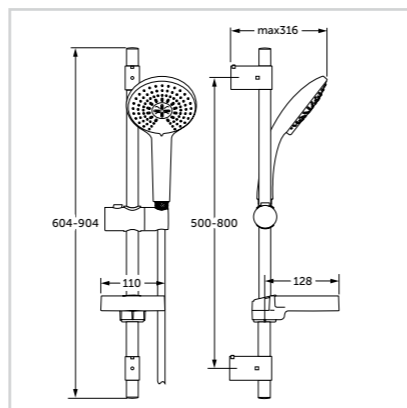

IDEALRAIN

ΣΕΤ ΝΤΟΥΣ L Ø 120 mm

Προϊόν	Κωδικός
Τηλέφωνο 1 λειτουργίας	B9459AA
Τηλέφωνο 3 λειτουργιών	B9460AA

- Τηλέφωνο ντους 1 ή 3 λειτουργιών
- Διάμετρος κεφαλής 120 mm
- Όριο ροής 8 lt/λεπτό
- Κινούμενο στήριγμα
- Μεταλλικό σπирάλ 1500 mm
- Χρωμέ

ΚΙΤ ΝΤΟΥΣ M Ø 100 mm

Προϊόν	Κωδικός
Κιτ ντους με βέργα 600 mm	B9412AA
Κιτ ντους με βέργα 900 mm	B9414AA

- Τηλέφωνο ντους 1 λειτουργίας
- Διάμετρος κεφαλής 100 mm
- Όριο ροής 8 lt/λεπτό
- Βέργα 600/900 mm Ø 21 mm
- Κινούμενο καθ' ύψος στήριγμα τηλεφώνου
- Σπирάλ Idealflex 1750 mm
- Διάφανη σαπυνοθήκη
- Χρωμέ

ΚΙΤ ΝΤΟΥΣ L Ø 120 mm

Προϊόν	Κωδικός
Κιτ ντους με βέργα 900 mm	B9427AA

- Τηλέφωνο ντους 3 λειτουργιών
- Διάμετρος κεφαλής 120 mm
- Όριο ροής 8 lt/λεπτό
- Βέργα 900 mm Ø 21 mm
- Κινούμενο καθ' ύψος στήριγμα τηλεφώνου
- Σπирάλ Idealflex 1750 mm
- Χρωμέ σαπυνοθήκη
- Χρωμέ

ΚΙΤ ΝΤΟΥΣ XL Ø 140 mm

Προϊόν	Κωδικός
Κιτ ντους με βέργα 900 mm	B9434AA

- Τηλέφωνο ντους 3 λειτουργιών
- Διάμετρος κεφαλής 140 mm
- Όριο ροής 8 lt/λεπτό
- Βέργα 900 mm Ø 21 mm
- Κινούμενο καθ' ύψος στήριγμα τηλεφώνου
- Σπирάλ Idealflex 1750 mm
- Χρωμέ σαπυνοθήκη
- Χρωμέ

Σύστημα ντους για επίτοιχη εγκατάσταση

Προϊόν	Κωδικός
Σύστημα ντους για επίτοιχη εγκατάσταση	A5691AA

- Τηλέφωνο ντους 3 λειτουργιών 100 mm
- Όριο ροής τηλεφώνου 8lt/λεπτό
- Ultra slim στρογγυλή κεφαλή ντους 200 mm
- Όριο ροής κεφαλής 12 lt/λεπτό
- Σωλήνας ντους 1050 mm Ø 25 mm
- Στήριγμα αποστάτη τοίχου
- Ενσωματωμένος διανομέας
- Βραχίονας στήριξης με τον σωλήνα
- Κινούμενο καθ' ύψος στήριγμα τηλεφώνου
- Σπирάλ Idealflex 1750 mm
- Σπирάλ Idealflex 500 mm (σύνδεση με επίτοιχη μπαταρία λουτρού ή ντους)
- Χρωμέ

Σύστημα ντους για εντοιχιζόμενη εγκατάσταση

Προϊόν	Κωδικός
Σύστημα ντους για εντοιχιζόμενη εγκατάσταση	A5689AA