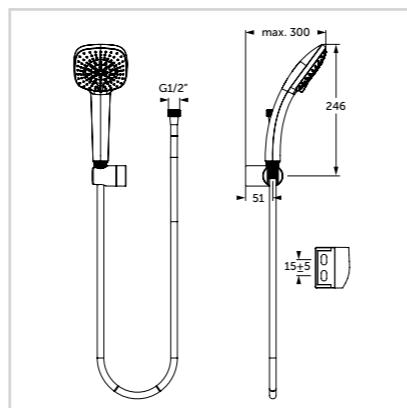

IDEALRAIN CUBE

Τηλέφωνο M 100 mm

Προϊόν	Κωδικός
Τηλέφωνο 1 λειτουργίας	B0002AA
Τηλέφωνο 3 λειτουργιών	B0003AA

- Τηλέφωνο ντους 1 ή 3 λειτουργιών
- Μέγεθος κεφαλής 100 mm
- Ελάχιστη πίεση νερού 0,1 bar
- Ακροφύσια κεφαλής εύκολου καθαρισμού
- Όριο ροής 8 lt/λεπτό
- Χρωμέ

Τηλέφωνο XL 130 mm

Προϊόν	Κωδικός
Τηλέφωνο 3 λειτουργιών	B0005AA

- Τηλέφωνο ντους 3 λειτουργιών
- Μέγεθος κεφαλής 130 mm
- Ελάχιστη πίεση νερού 0,1 bar
- Ακροφύσια κεφαλής εύκολου καθαρισμού
- Όριο ροής 8 lt/λεπτό
- Χρωμέ

Σετ ντους M 100 mm

Προϊόν	Κωδικός
Τηλέφωνο 1 λειτουργίας	B0019AA
Τηλέφωνο 3 λειτουργιών	B0020AA

- Τηλέφωνο ντους 1 ή 3 λειτουργιών
- Μέγεθος κεφαλής 100 mm
- Όριο ροής 8 lt/λεπτό
- Κινούμενο στήριγμα τηλεφώνου
- Σπирάλ Idealflex 1750 mm
- Χρωμέ

Σετ ντους XL 130 mm

Προϊόν	Κωδικός
Τηλέφωνο 1 λειτουργίας	B0022AA
Τηλέφωνο 3 λειτουργιών	B0023AA

- Τηλέφωνο ντους 1 ή 3 λειτουργιών
- Μέγεθος κεφαλής 130 mm
- Όριο ροής 8 lt/λεπτό
- Κινούμενο στήριγμα τηλεφώνου
- Σπирάλ Idealflex 1750 mm
- Χρωμέ

Κιτ ντους M 100 mm

Προϊόν	Κωδικός
Κιτ ντους με βέργα 600 mm - 1 λειτουργίας	B0006AA
Κιτ ντους με βέργα 600 mm - 3 λειτουργιών	B0008AA
Κιτ ντους με βέργα 900 mm - 1 λειτουργίας	B0010AA
Κιτ ντους με βέργα 900 mm - 3 λειτουργιών	B0012AA

- Τηλέφωνο ντους 1 ή 3 λειτουργιών
- Διάμετρος κεφαλής 100 mm
- Όριο ροής 8 lt/λεπτό
- Κινούμενο καθ' ύψος στήριγμα τηλεφώνου
- Διάφανη σαπουνοθήκη
- Σπирάλ Idealflex 1750 mm
- Βέργα 600/900 mm Ø 21 mm
- Χρωμέ

Κιτ ντους XL 130 mm

Προϊόν	Κωδικός
Κιτ ντους με βέργα 900 mm - 3 λειτουργιών	B0017AA

- Τηλέφωνο ντους 3 λειτουργιών
- Διάμετρος κεφαλής 130 mm
- Όριο ροής 8 lt/λεπτό
- Βέργα 900 mm Ø 21 mm
- Κινούμενο καθ' ύψος στήριγμα τηλεφώνου
- Σπирάλ Idealflex 1750 mm
- Διάφανη σαπουνοθήκη
- Χρωμέ