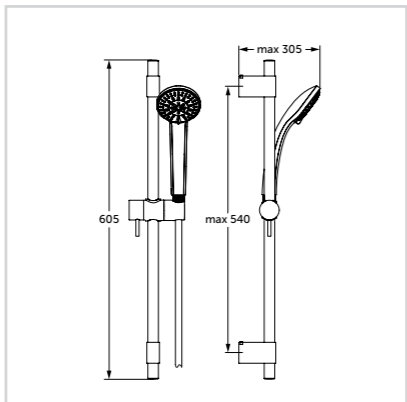

IDEALRAIN PRO

ΣΕΤ ΝΤΟΥΣ S/M

Προϊόν	Κωδικός
Τηλέφωνο S - 1 λειτουργίας	B9841AA
Τηλέφωνο M - 1 λειτουργίας	B9843AA

- Τηλέφωνο ντους 1 λειτουργίας
- Διάμετρος κεφαλής S 80 mm / M 100 mm
- Όριο ροής 8 lt/λεπτό
- Μεταλλικό κινούμενο στήριγμα τηλεφώνου
- Σπирάλ Idealflex 1750 mm
- Χρωμέ

ΚΙΤ ΝΤΟΥΣ 80/100 mm

Προϊόν	Κωδικός
Κιτ ντους με βέργα 600 mm & κεφαλή 80 mm - 1 λειτουργίας	B9829AA
Κιτ ντους με βέργα 600 mm & κεφαλή 100 mm - 3 λειτουργιών	B9830AA
Κιτ ντους με βέργα 600 mm & κεφαλή 100 mm - 1 λειτουργίας	B9833AA
Κιτ ντους με βέργα 600 mm & κεφαλή 100 mm - 3 λειτουργιών	B9834AA
Κιτ ντους με βέργα 900 mm & κεφαλή 100 mm - 3 λειτουργιών	B9836AA

- Τηλέφωνο ντους 1 ή 3 λειτουργιών
- Διάμετρος κεφαλής 80/100 mm
- Όριο ροής 8 lt/λεπτό
- Βέργα 600/900 mm Ø 21 mm
- Μεταλλικό στήριγμα τηλεφώνου κινούμενο καθ' ύψος με τη χρήση λεπτού μεταλλικού μοχλού (εύκολη χρήση, με το ένα χέρι)
- Σπирάλ Idealflex 1750 mm
- Χρωμέ

Συνδυασμός ντους με θερμοστατική μπαταρία Ceratherm 100

Προϊόν	Κωδικός
Συνδυασμός ντους με θερμοστατική μπαταρία Ceratherm 100	A5778AA

1. Επίτοιχη θερμοστατική μπαταρία λουτρού Ceratherm 100:
2. Με 2 παροχές νερού (πάνω - σύνδεση με κεφαλή & κάτω - σύνδεση με μπαταρία)
   - Διακόπτης υπέρβασης θερμοκρασίας (στους 40°C)
   - Σύστημα Eco-Stop
   - Βελτιωμένος θερμοστατικός μηχανισμός- νέα τεχνολογία
   - Με S-connectors και μεταλλικές ροζέτες
   - Κινούμενο ρουζούνι
   - Χρωμέ

1. Σύστημα ντους:
2. Τηλέφωνο ντους 3 λειτουργιών 100 mm
   - Όριο ροής τηλεφώνου 8 lt/λεπτό
   - Ultra slim κεφαλή ντους διαμέτρου 200 mm
   - Όριο ροής κεφαλής 12 lt/λεπτό
   - Σωλήνας ντους 1580 mm
   - Στήριγμα αποστάτη τοίχου
   - Βραχίονας στήριξης με τον σωλήνα
   - Κινούμενο καθ' ύψος στήριγμα τηλεφώνου
   - Σπирάλ Idealflex 1750 mm
   - Χρωμέ

Τετράγωνη κεφαλή ντους