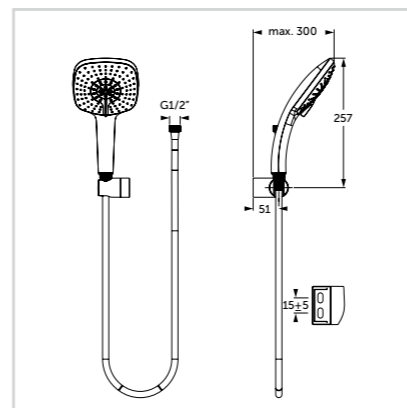

IDEALRAIN CUBE

Τηλέφωνο M 100 mm

Προϊόν	Κωδικός
Τηλέφωνο 1 λειτουργίας	B0002AA
Τηλέφωνο 3 λειτουργιών	B0003AA

- Τηλέφωνο ντους 1 ή 3 λειτουργιών
- Μέγεθος κεφαλής 100 mm
- Ελάχιστη πίεση νερού 0,1 bar
- Ακροφύσια κεφαλής εύκολου καθαρισμού
- Όριο ροής 8 lt/λεπτό
- Χρωμέ

Τηλέφωνο XL 130 mm

Προϊόν	Κωδικός
Τηλέφωνο 3 λειτουργιών	B0005AA

- Τηλέφωνο ντους 3 λειτουργιών
- Μέγεθος κεφαλής 130 mm
- Ελάχιστη πίεση νερού 0,1 bar
- Ακροφύσια κεφαλής εύκολου καθαρισμού
- Όριο ροής 8 lt/λεπτό
- Χρωμέ

Σετ ντους M 100 mm

Προϊόν	Κωδικός
Τηλέφωνο 1 λειτουργίας	B0019AA
Τηλέφωνο 3 λειτουργιών	B0020AA

- Τηλέφωνο ντους 1 ή 3 λειτουργιών
- Μέγεθος κεφαλής 100 mm
- Όριο ροής 8 lt/λεπτό
- Κινούμενο στήριγμα τηλεφώνου
- Σπирάλ Idealflex 1750 mm
- Χρωμέ

Σετ ντους XL 130 mm

Προϊόν	Κωδικός
Τηλέφωνο 1 λειτουργίας	B0022AA
Τηλέφωνο 3 λειτουργιών	B0023AA

- Τηλέφωνο ντους 1 ή 3 λειτουργιών
- Μέγεθος κεφαλής 130 mm
- Όριο ροής 8 lt/λεπτό
- Κινούμενο στήριγμα τηλεφώνου
- Σπирάλ Idealflex 1750 mm
- Χρωμέ

Κιτ ντους M 100 mm

Προϊόν	Κωδικός
Κιτ ντους με βέργα 600 mm - 1 λειτουργίας	B0006AA
Κιτ ντους με βέργα 600 mm - 3 λειτουργιών	B0008AA
Κιτ ντους με βέργα 900 mm - 1 λειτουργίας	B0010AA
Κιτ ντους με βέργα 900 mm - 3 λειτουργιών	B0012AA

- Τηλέφωνο ντους 1 ή 3 λειτουργιών
- Διάμετρος κεφαλής 100 mm
- Όριο ροής 8 lt/λεπτό
- Κινούμενο καθ' ύψος στήριγμα τηλεφώνου
- Διάφανη σαπουνοθήκη
- Σπирάλ Idealflex 1750 mm
- Βέργα 600/900 mm Ø 21 mm
- Χρωμέ

Κιτ ντους XL 130 mm

Προϊόν	Κωδικός
Κιτ ντους με βέργα 900 mm - 3 λειτουργιών	B0017AA

- Τηλέφωνο ντους 3 λειτουργιών
- Διάμετρος κεφαλής 130 mm
- Όριο ροής 8 lt/λεπτό
- Βέργα 900 mm Ø 21 mm
- Κινούμενο καθ' ύψος στήριγμα τηλεφώνου
- Σπирάλ Idealflex 1750 mm
- Διάφανη σαπουνοθήκη
- Χρωμέ