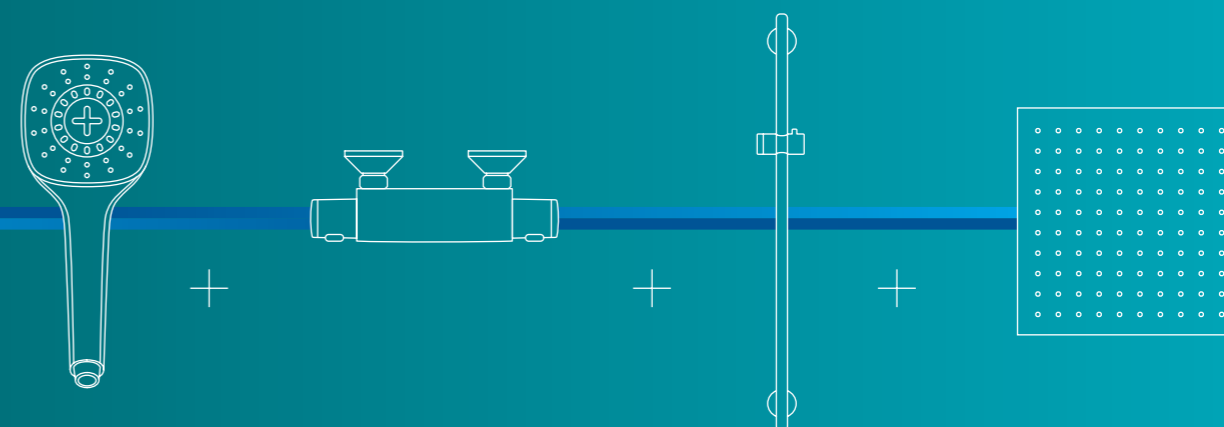

ΠΡΟΪΟΝΤΑ

IDEALRAIN CUBE

Η ΣΥΓΧΡΟΝΗ ΕΠΙΛΟΓΗ

Θέλετε ένα απλό κιτ ντους ή ένα πλήρες σύστημα ντους; Σίγουρα θα βρείτε αυτό που ψάχνετε στη συλλογή Idealrain Cube. Τα τηλέφωνα και οι κεφαλές ντους της σειράς Idealrain Cube συνδυάζονται τέλεια με όλες τις μπαταρίες, τις βέργες ντους και τα αξεσουάρ ντους της Ideal Standard. Επιλέξτε τα κατάλληλα προϊόντα ντους ανάλογα με τη γεωμετρία και το μέγεθος του μπάνιου σας.

Συνδυάστε το τηλέφωνο ντους...

με τη μπαταρία...

τη βέργα ντους και το σπирάλ...

και την κεφαλή ντους που σας αρέσουν.

Χαρακτηριστικά της σειράς Idealrain Cube:

- Τετραγωνισμένες και απλές γραμμές
- Ακροφύσια εκτόξευσης νερού σε όλο το εύρος της κεφαλής για μεγαλύτερη κάλυψη
- Ελαφρύ και λεπτό τηλέφωνο ντους με εργονομικό επιλογήα ροής νερού
- Προηγμένη τεχνολογία εξοικονόμησης νερού χωρίς απώλεια ροής

Περισσότερες λεπτομέρειες στις σελίδες των τεχνικών χαρακτηριστικών (32 – 35).

Idealrain Cube
head shower and
kit with Strada
shower mixer