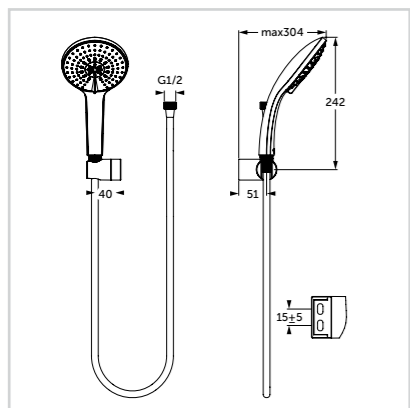

IDEALRAIN

ΣΕΤ ΝΤΟΥΣ L Ø 120 mm

Προϊόν	Κωδικός
Τηλέφωνο 1 λειτουργίας	B9459AA
Τηλέφωνο 3 λειτουργιών	B9460AA

- Τηλέφωνο ντους 1 ή 3 λειτουργιών
- Διάμετρος κεφαλής 120 mm
- Όριο ροής 8 lt/λεπτό
- Κινούμενο στήριγμα
- Μεταλλικό σπирάλ 1500 mm
- Χρωμέ

ΚΙΤ ΝΤΟΥΣ M Ø 100 mm

Προϊόν	Κωδικός
Κιτ ντους με βέργα 600 mm	B9412AA
Κιτ ντους με βέργα 900 mm	B9414AA

- Τηλέφωνο ντους 1 λειτουργίας
- Διάμετρος κεφαλής 100 mm
- Όριο ροής 8 lt/λεπτό
- Βέργα 600/900 mm Ø 21 mm
- Κινούμενο καθ' ύψος στήριγμα τηλεφώνου
- Σπирάλ Idealflex 1750 mm
- Διάφανη σαπυνοθήκη
- Χρωμέ

ΚΙΤ ΝΤΟΥΣ L Ø 120 mm

Προϊόν	Κωδικός
Κιτ ντους με βέργα 900 mm	B9427AA

- Τηλέφωνο ντους 3 λειτουργιών
- Διάμετρος κεφαλής 120 mm
- Όριο ροής 8 lt/λεπτό
- Βέργα 900 mm Ø 21 mm
- Κινούμενο καθ' ύψος στήριγμα τηλεφώνου
- Σπирάλ Idealflex 1750 mm
- Χρωμέ σαπυνοθήκη
- Χρωμέ

ΚΙΤ ΝΤΟΥΣ XL Ø 140 mm

Προϊόν	Κωδικός
Κιτ ντους με βέργα 900 mm	B9434AA

- Τηλέφωνο ντους 3 λειτουργιών
- Διάμετρος κεφαλής 140 mm
- Όριο ροής 8 lt/λεπτό
- Βέργα 900 mm Ø 21 mm
- Κινούμενο καθ' ύψος στήριγμα τηλεφώνου
- Σπирάλ Idealflex 1750 mm
- Χρωμέ σαπυνοθήκη
- Χρωμέ

Σύστημα ντους για επίτοιχη εγκατάσταση

Προϊόν	Κωδικός
Σύστημα ντους για επίτοιχη εγκατάσταση	A5691AA

- Τηλέφωνο ντους 3 λειτουργιών 100 mm
- Όριο ροής τηλεφώνου 8lt/λεπτό
- Ultra slim στρογγυλή κεφαλή ντους 200 mm
- Όριο ροής κεφαλής 12 lt/λεπτό
- Σωλήνας ντους 1050 mm Ø 25 mm
- Στήριγμα αποστάτη τοίχου
- Ενσωματωμένος διανομέας
- Βραχίονας στήριξης με τον σωλήνα
- Κινούμενο καθ' ύψος στήριγμα τηλεφώνου
- Σπирάλ Idealflex 1750 mm
- Σπирάλ Idealflex 500 mm (σύνδεση με επίτοιχη μπαταρία λουτρού ή ντους)
- Χρωμέ

Σύστημα ντους για εντοιχιζόμενη εγκατάσταση

Προϊόν	Κωδικός
Σύστημα ντους για εντοιχιζόμενη εγκατάσταση	A5689AA