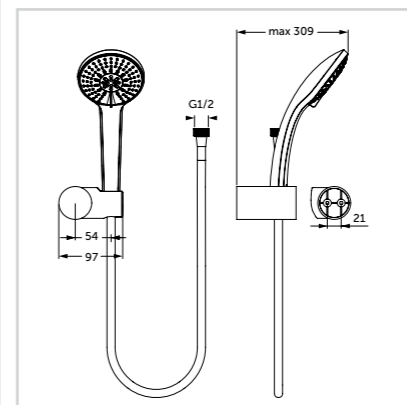

IDEALRAIN

Τηλέφωνο S Ø 80 mm

Προϊόν	Κωδικός
Τηλέφωνο 1 λειτουργίας	B9400AA
Τηλέφωνο 3 λειτουργιών	B9401AA

- Τηλέφωνο ντους 1 ή 3 λειτουργιών
- Διάμετρος κεφαλής 80 mm
- Ελάχιστη πίεση νερού 0,1 bar
- Ακροφύσια κεφαλής εύκολου καθαρισμού
- Όριο ροής 8 lt/λεπτό
- Χρωμέ

Τηλέφωνο M Ø 100 mm

Προϊόν	Κωδικός
Τηλέφωνο 1 λειτουργίας	B9402AA
Τηλέφωνο 3 λειτουργιών	B9403AA

- Τηλέφωνο ντους 1 ή 3 λειτουργιών
- Διάμετρος κεφαλής 100 mm
- Ελάχιστη πίεση νερού 0,1 bar
- Ακροφύσια κεφαλής εύκολου καθαρισμού
- Όριο ροής 8 lt/λεπτό
- Χρωμέ

Τηλέφωνο L Ø 120 mm

Προϊόν	Κωδικός
Τηλέφωνο 3 λειτουργιών	B9405AA

- Τηλέφωνο ντους 3 λειτουργιών
- Διάμετρος κεφαλής 120 mm
- Ελάχιστη πίεση νερού 0,1 bar
- Ακροφύσια κεφαλής εύκολου καθαρισμού
- Όριο ροής 8 lt/λεπτό
- Χρωμέ

Τηλέφωνο XL Ø 140 mm

Προϊόν	Κωδικός
Τηλέφωνο 3 λειτουργιών	B9407AA

- Τηλέφωνο ντους 3 λειτουργιών
- Διάμετρος κεφαλής 140 mm
- Ελάχιστη πίεση νερού 0,1 bar
- Ακροφύσια κεφαλής εύκολου καθαρισμού
- Όριο ροής 8 lt/λεπτό
- Χρωμέ

Σετ ντους S Ø 80 mm

Προϊόν	Κωδικός
Τηλέφωνο 1 λειτουργίας	B9506AA
Τηλέφωνο 3 λειτουργιών	B9507AA

- Τηλέφωνο ντους 1 ή 3 λειτουργιών
- Διάμετρος κεφαλής 80 mm
- Όριο ροής 8 lt/λεπτό
- Κινούμενο στήριγμα
- Μεταλλικό σπирάλ 1500 mm
- Χρωμέ

Σετ ντους M Ø 100 mm

Προϊόν	Κωδικός
Τηλέφωνο 3 λειτουργιών	B9454AA

- Τηλέφωνο ντους 3 λειτουργιών
- Διάμετρος κεφαλής 100 mm
- Όριο ροής 8 lt/λεπτό
- Κινούμενο στήριγμα
- Μεταλλικό σπирάλ 1500 mm
- Χρωμέ