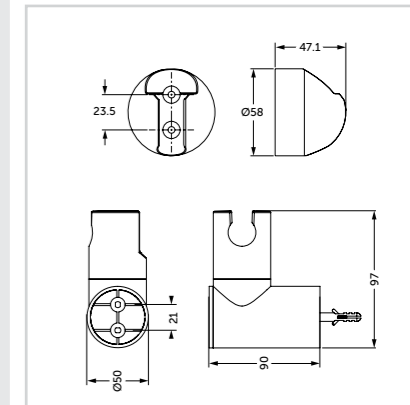

IDEALRAIN

Σύστημα ντους

με θερμοστατική μπαταρία
Ceratherm 100

Προϊόν	Κωδικός
Σύστημα ντους με θερμοστατική μπαταρία Ceratherm 100	A5686AA

Νέα επίτοιχη θερμοστατική μπαταρία ντους Ceratherm 100:

- Με 2 παροχές νερού (πάνω - σύνδεση με κεφαλή & κάτω - σύνδεση με μπαταρία)
- Διακόπτης υπέρβασης θερμοκρασίας
- Σύστημα Eco-Stop
- Βελτιωμένος θερμοστατικός μηχανισμός - νέα τεχνολογία
- Με S-connectors & μεταλλικές ροζέτες
- Χρωμέ

Σύστημα ντους:

- Τηλέφωνο ντους 3 λειτουργιών 100 mm
- Όριο ροής τηλεφώνου 8 lt/λεπτό
- Ultra slim κεφαλή ντους Ø 200 mm
- Όριο ροής κεφαλής ντους 12 lt/λεπτό
- Σωλήνας ντους 1050 mm Ø 25 mm
- Κινούμενο στήριγμα τηλεφώνου
- Βραχίονας σύνδεσης με τον σωλήνα
- Σπирάλ Idealflex 1750 mm
- Χρωμέ

Σύστημα ντους

με αναμικτική μπαταρία
ντους Mara

Προϊόν	Κωδικός
Σύστημα ντους με αναμικτική μπαταρία Mara	A5688AA

Αναμικτική μπαταρία Mara:

- Κεραμικός δίσκος 35 mm
- Μηχανισμός ελέγχου/καθορισμού μέγιστης θερμοκρασίας
- Σύστημα τοποθέτησης Easy fix
- Μεταλλική λαβή και ροζέτες
- Χρωμέ

Σύστημα ντους:

- Τηλέφωνο ντους 3 λειτουργιών 100 mm
- Όριο ροής τηλεφώνου 8 lt/λεπτό
- Ultra slim στρογγυλή κεφαλή ντους 200 mm
- Όριο ροής κεφαλής 12 lt/λεπτό
- Σωλήνας ντους 1050 mm
- Στήριγμα αποστάτη τοίχου
- Ενσωματωμένος διανομέας
- Βραχίονας στήριξης με τον σωλήνα
- Κινούμενο καθ' ύψος στήριγμα τηλεφώνου
- Σπирάλ Idealflex 1750 mm
- Σπирάλ Idealflex 500 mm (σύνδεση με τη μπαταρία)
- Χρωμέ

Συνδυασμός ντους

με θερμοστατική μπαταρία
Ceratherm 50

Προϊόν	Κωδικός
Συνδυασμός ντους με βέργα 900 mm - τηλεφωνό 1 λειτουργίας	A5679AA
Συνδυασμός ντους με βέργα 900 mm - τηλεφωνό 3 λειτουργιών	A5680AA

Επίτοιχη θερμοστατική μπαταρία ντους Ceratherm 50