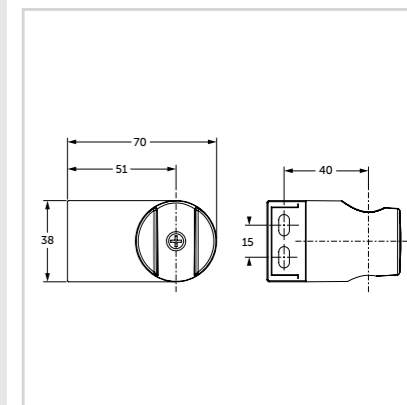

IDEALRAIN CUBE

Σύστημα ντους
για επίτοιχη εγκατάσταση

Προϊόν Κωδικός
Σύστημα ντους
για επίτοιχη εγκατάσταση A5862AA

- Τηλέφωνο ντους 3 λειτουργιών 100 mm
- Όριο ροής τηλεφώνου 8 lt/λεπτό
- Ultra slim στρογγυλή κεφαλή ντους 200 mm
- Όριο ροής κεφαλής 12 lt/λεπτό
- Σωλήνας ντους 1050 mm Ø 25 mm
- Ενσωματωμένος διανομέας
- Στήριγμα αποστάτη τοίχου
- Βραχίονας στήριξης με τον σωλήνα
- Κινούμενο καθ' ύψος στήριγμα τηλεφώνου
- Σπирάλ Idealflex 1750 mm
- Σπирάλ Idealflex 500 mm (σύνδεση με τη μπαταρία)
- Χρωμέ

Σύστημα ντους
για εντοιχισμένη εγκατάσταση

Προϊόν Κωδικός
Σύστημα ντους
για εντοιχισμένη εγκατάσταση A5834AA

- Τηλέφωνο ντους 3 λειτουργιών 100 mm
- Όριο ροής τηλεφώνου 8 lt/λεπτό
- Ultra slim στρογγυλή κεφαλή ντους 200 mm
- Όριο ροής κεφαλής 12 lt/λεπτό
- Σωλήνας ντους 1050 mm Ø 25 mm
- Ενσωματωμένος διανομέας
- Στήριγμα αποστάτη τοίχου
- Βραχίονας στήριξης με τον σωλήνα
- Κινούμενο καθ' ύψος στήριγμα τηλεφώνου
- Σπирάλ Idealflex 1750 mm
- Χρωμέ

Σύστημα ντους
με θερμοστατική μπαταρία
Ceratherm 100

Προϊόν Κωδικός
Συνδυασμός ντους με θερμοστατική
μπαταρία Ceratherm 100 A5833AA

1. Επίτοιχη θερμοστατική μπαταρία ντους Ceratherm 100:
2. Με 2 παροχές νερού (πάνω - σύνδεση με κεφαλή & κάτω - σύνδεση με μπαταρία)
   - Διακόπτης υπέρβασης θερμοκρασίας (στους 40°C)
   - Σύστημα Eco-Stop
   - Βελτιωμένος θερμοστατικός μηχανισμός- νέα τεχνολογία
   - Με S-connectors και μεταλλικές ροζέτες
   - Χρωμέ

1. Σύστημα ντους:
2. Τηλέφωνο ντους 3 λειτουργιών 100 mm
   - Όριο ροής τηλεφώνου 8 lt/λεπτό
   - Ultra slim κεφαλή ντους 200 mm
   - Όριο ροής κεφαλής 12 lt/λεπτό
   - Σωλήνας ντους 1050 mm Ø 25 mm
   - Στήριγμα αποστάτη τοίχου
   - Βραχίονας σύνδεσης με τον σωλήνα
   - Κινούμενο καθ' ύψος στήριγμα τηλεφώνου
   - Σπирάλ Idealflex 1750 mm
   - Χρωμέ

Σύστημα ντους
με αναμικτική μπαταρία
ντους Mara