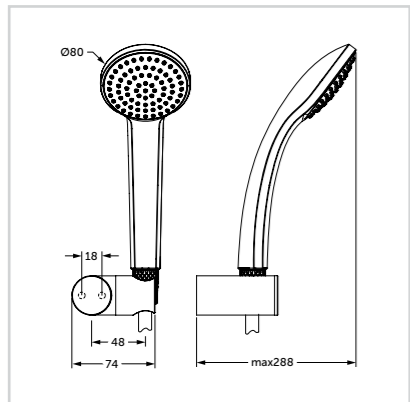

IDEALRAIN PRO

ΣΕΤ ΝΤΟΥΣ S/M

Προϊόν	Κωδικός
Τηλέφωνο S - 1 λειτουργίας	B9841AA
Τηλέφωνο M - 1 λειτουργίας	B9843AA

- Τηλέφωνο ντους 1 λειτουργίας
- Διάμετρος κεφαλής S 80 mm / M 100 mm
- Όριο ροής 8 lt/λεπτό
- Μεταλλικό κινούμενο στήριγμα τηλεφώνου
- Σπирάλ Idealflex 1750 mm
- Χρωμέ

ΚΙΤ ΝΤΟΥΣ 80/100 mm

Προϊόν	Κωδικός
Κιτ ντους με βέργα 600 mm & κεφαλή 80 mm - 1 λειτουργίας	B9829AA
Κιτ ντους με βέργα 600 mm & κεφαλή 100 mm - 3 λειτουργιών	B9830AA
Κιτ ντους με βέργα 600 mm & κεφαλή 100 mm - 1 λειτουργίας	B9833AA
Κιτ ντους με βέργα 600 mm & κεφαλή 100 mm - 3 λειτουργιών	B9834AA
Κιτ ντους με βέργα 900 mm & κεφαλή 100 mm - 3 λειτουργιών	B9836AA

- Τηλέφωνο ντους 1 ή 3 λειτουργιών
- Διάμετρος κεφαλής 80/100 mm
- Όριο ροής 8 lt/λεπτό
- Βέργα 600/900 mm Ø 21 mm
- Μεταλλικό στήριγμα τηλεφώνου κινούμενο καθ' ύψος με τη χρήση λεπτού μεταλλικού μοχλού (εύκολη χρήση, με το ένα χέρι)
- Σπирάλ Idealflex 1750 mm
- Χρωμέ

Συνδυασμός ντους με θερμοστατική μπαταρία Ceratherm 100

Προϊόν	Κωδικός
Συνδυασμός ντους με θερμοστατική μπαταρία Ceratherm 100	A5778AA

1. Επίτοιχη θερμοστατική μπαταρία λουτρού Ceratherm 100:
2. Με 2 παροχές νερού (πάνω - σύνδεση με κεφαλή & κάτω - σύνδεση με μπαταρία)
   - Διακόπτης υπέρβασης θερμοκρασίας (στους 40°C)
   - Σύστημα Eco-Stop
   - Βελτιωμένος θερμοστατικός μηχανισμός- νέα τεχνολογία
   - Με S-connectors και μεταλλικές ροζέτες
   - Κινούμενο ρουζούνι
   - Χρωμέ

1. Σύστημα ντους:
2. Τηλέφωνο ντους 3 λειτουργιών 100 mm
   - Όριο ροής τηλεφώνου 8 lt/λεπτό
   - Ultra slim κεφαλή ντους διαμέτρου 200 mm
   - Όριο ροής κεφαλής 12 lt/λεπτό
   - Σωλήνας ντους 1580 mm
   - Στήριγμα αποστάτη τοίχου
   - Βραχίονας στήριξης με τον σωλήνα
   - Κινούμενο καθ' ύψος στήριγμα τηλεφώνου
   - Σπирάλ Idealflex 1750 mm
   - Χρωμέ

Τετράγωνη κεφαλή ντους