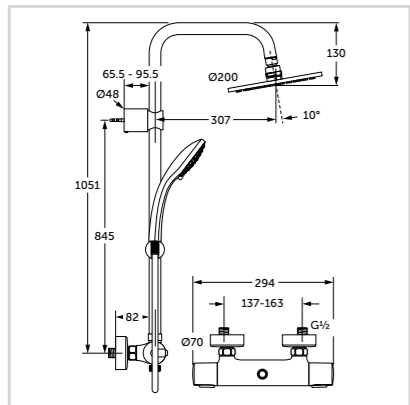

Σύστημα ντους:

- Τηλέφωνο ντους 3 λειτουργιών 100 mm
- Όριο ροής τηλεφώνου 8 lt/λεπτό
- Ultra slim κεφαλή ντους Ø 200 mm
- Όριο ροής κεφαλής ντους 12 lt/λεπτό
- Σωλήνας ντους 1050 mm Ø 25 mm
- Κινούμενο στήριγμα τηλεφώνου
- Βραχίονας σύνδεσης με τον σωλήνα
- Σπирάλ Idealflex 1750 mm
- Χρωμέ