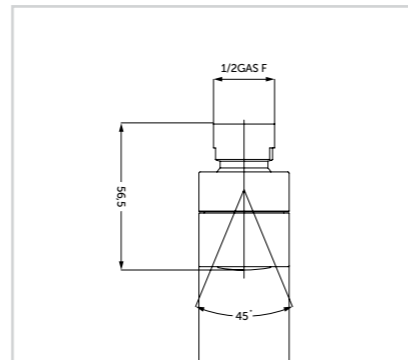

## Πλαϊνό ντους

Προϊόν	Κωδικός
Πλαϊνό τζετ ντους Idealrain	B0400AA

- Ρυθμιζόμενο σε γωνία 45°
- Σύνδεση G 1/2"
- Διάμετρος 34 mm
- Μήκος 56,5 mm
- Χρωμέ

\* Κατάλληλο για Idealrain, Idealrain Cube & Idealrain Pro