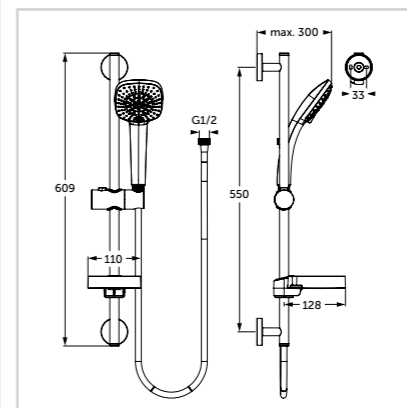

IDEALRAIN CUBE

Τηλέφωνο M 100 mm

Προϊόν	Κωδικός
Τηλέφωνο 1 λειτουργίας	B0002AA
Τηλέφωνο 3 λειτουργιών	B0003AA

- Τηλέφωνο ντους 1 ή 3 λειτουργιών
- Μέγεθος κεφαλής 100 mm
- Ελάχιστη πίεση νερού 0,1 bar
- Ακροφύσια κεφαλής εύκολου καθαρισμού
- Όριο ροής 8 lt/λεπτό
- Χρωμέ

Τηλέφωνο XL 130 mm

Προϊόν	Κωδικός
Τηλέφωνο 3 λειτουργιών	B0005AA

- Τηλέφωνο ντους 3 λειτουργιών
- Μέγεθος κεφαλής 130 mm
- Ελάχιστη πίεση νερού 0,1 bar
- Ακροφύσια κεφαλής εύκολου καθαρισμού
- Όριο ροής 8 lt/λεπτό
- Χρωμέ

Σετ ντους M 100 mm

Προϊόν	Κωδικός
Τηλέφωνο 1 λειτουργίας	B0019AA
Τηλέφωνο 3 λειτουργιών	B0020AA

- Τηλέφωνο ντους 1 ή 3 λειτουργιών
- Μέγεθος κεφαλής 100 mm
- Όριο ροής 8 lt/λεπτό
- Κινούμενο στήριγμα τηλεφώνου
- Σπирάλ Idealflex 1750 mm
- Χρωμέ

Σετ ντους XL 130 mm

Προϊόν	Κωδικός
Τηλέφωνο 1 λειτουργίας	B0022AA
Τηλέφωνο 3 λειτουργιών	B0023AA

- Τηλέφωνο ντους 1 ή 3 λειτουργιών
- Μέγεθος κεφαλής 130 mm
- Όριο ροής 8 lt/λεπτό
- Κινούμενο στήριγμα τηλεφώνου
- Σπирάλ Idealflex 1750 mm
- Χρωμέ

Κιτ ντους M 100 mm

Προϊόν	Κωδικός
Κιτ ντους με βέργα 600 mm - 1 λειτουργίας	B0006AA
Κιτ ντους με βέργα 600 mm - 3 λειτουργιών	B0008AA
Κιτ ντους με βέργα 900 mm - 1 λειτουργίας	B0010AA
Κιτ ντους με βέργα 900 mm - 3 λειτουργιών	B0012AA

- Τηλέφωνο ντους 1 ή 3 λειτουργιών
- Διάμετρος κεφαλής 100 mm
- Όριο ροής 8 lt/λεπτό
- Κινούμενο καθ' ύψος στήριγμα τηλεφώνου
- Διάφανη σαπουνοθήκη
- Σπирάλ Idealflex 1750 mm
- Βέργα 600/900 mm Ø 21 mm
- Χρωμέ

Κιτ ντους XL 130 mm

Προϊόν	Κωδικός
Κιτ ντους με βέργα 900 mm - 3 λειτουργιών	B0017AA

- Τηλέφωνο ντους 3 λειτουργιών
- Διάμετρος κεφαλής 130 mm
- Όριο ροής 8 lt/λεπτό
- Βέργα 900 mm Ø 21 mm
- Κινούμενο καθ' ύψος στήριγμα τηλεφώνου
- Σπирάλ Idealflex 1750 mm
- Διάφανη σαπουνοθήκη
- Χρωμέ