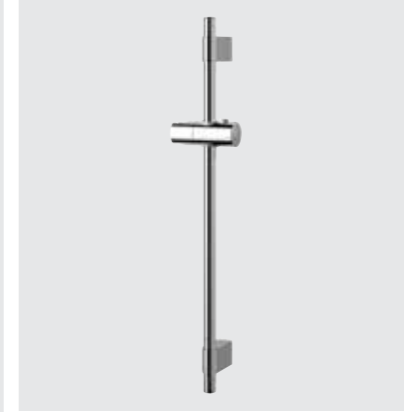

Βέργα ντους για L1 & L3

Προϊόν	Κωδικός
Βέργα ντους 600 mm για L & XL τηλεφωνα	B9428AA
Βέργα ντους 900 mm για L & XL τηλεφωνα	B9429AA

- Διάμετρος 21 mm
- Στηρίγματα / αποστάτες τοίχου
- Κινούμενο καθ' ύψος στήριγμα τηλεφώνου
- Για τηλέφωνο L1 & L3
- Χρωμέ

* Κατάλληλη για Idealrain & Idealrain Cube