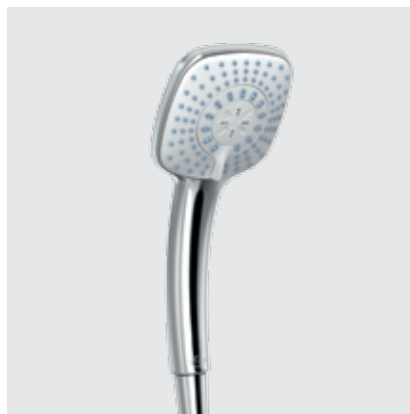

IDEALRAIN CUBE

Τηλέφωνο M 100 mm

Προϊόν	Κωδικός
Τηλέφωνο 1 λειτουργίας	B0002AA
Τηλέφωνο 3 λειτουργιών	B0003AA

- Τηλέφωνο ντους 1 ή 3 λειτουργιών
- Μέγεθος κεφαλής 100 mm
- Ελάχιστη πίεση νερού 0,1 bar
- Ακροφύσια κεφαλής εύκολου καθαρισμού
- Όριο ροής 8 lt/λεπτό
- Χρωμέ