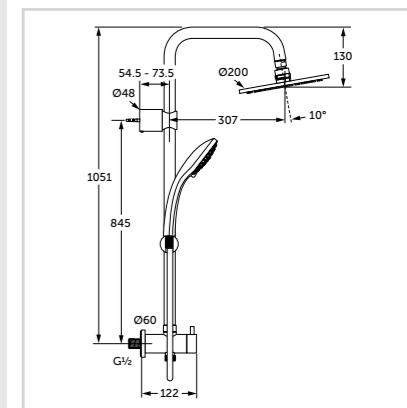

IDEALRAIN

ΣΕΤ ΝΤΟΥΣ L Ø 120 mm

Προϊόν	Κωδικός
Τηλέφωνο 1 λειτουργίας	B9459AA
Τηλέφωνο 3 λειτουργιών	B9460AA

- Τηλέφωνο ντους 1 ή 3 λειτουργιών
- Διάμετρος κεφαλής 120 mm
- Όριο ροής 8 lt/λεπτό
- Κινούμενο στήριγμα
- Μεταλλικό σπирάλ 1500 mm
- Χρωμέ

ΚΙΤ ΝΤΟΥΣ M Ø 100 mm

Προϊόν	Κωδικός
Κιτ ντους με βέργα 600 mm	B9412AA
Κιτ ντους με βέργα 900 mm	B9414AA

- Τηλέφωνο ντους 1 λειτουργίας
- Διάμετρος κεφαλής 100 mm
- Όριο ροής 8 lt/λεπτό
- Βέργα 600/900 mm Ø 21 mm
- Κινούμενο καθ' ύψος στήριγμα τηλεφώνου
- Σπирάλ Idealflex 1750 mm
- Διάφανη σαπυνοθήκη
- Χρωμέ

ΚΙΤ ΝΤΟΥΣ L Ø 120 mm

Προϊόν	Κωδικός
Κιτ ντους με βέργα 900 mm	B9427AA

- Τηλέφωνο ντους 3 λειτουργιών
- Διάμετρος κεφαλής 120 mm
- Όριο ροής 8 lt/λεπτό
- Βέργα 900 mm Ø 21 mm
- Κινούμενο καθ' ύψος στήριγμα τηλεφώνου
- Σπирάλ Idealflex 1750 mm
- Χρωμέ σαπυνοθήκη
- Χρωμέ

ΚΙΤ ΝΤΟΥΣ XL Ø 140 mm

Προϊόν	Κωδικός
Κιτ ντους με βέργα 900 mm	B9434AA

- Τηλέφωνο ντους 3 λειτουργιών
- Διάμετρος κεφαλής 140 mm
- Όριο ροής 8 lt/λεπτό
- Βέργα 900 mm Ø 21 mm
- Κινούμενο καθ' ύψος στήριγμα τηλεφώνου
- Σπирάλ Idealflex 1750 mm
- Χρωμέ σαπυνοθήκη
- Χρωμέ

Σύστημα ντους για επίτοιχη εγκατάσταση

Προϊόν	Κωδικός
Σύστημα ντους για επίτοιχη εγκατάσταση	A5691AA

- Τηλέφωνο ντους 3 λειτουργιών 100 mm
- Όριο ροής τηλεφώνου 8lt/λεπτό
- Ultra slim στρογγυλή κεφαλή ντους 200 mm
- Όριο ροής κεφαλής 12 lt/λεπτό
- Σωλήνας ντους 1050 mm Ø 25 mm
- Στήριγμα αποστάτη τοίχου
- Ενσωματωμένος διανομέας
- Βραχίονας στήριξης με τον σωλήνα
- Κινούμενο καθ' ύψος στήριγμα τηλεφώνου
- Σπирάλ Idealflex 1750 mm
- Σπирάλ Idealflex 500 mm (σύνδεση με επίτοιχη μπαταρία λουτρού ή ντους)
- Χρωμέ

Σύστημα ντους για εντοιχιζόμενη εγκατάσταση

Προϊόν	Κωδικός
Σύστημα ντους για εντοιχιζόμενη εγκατάσταση	A5689AA