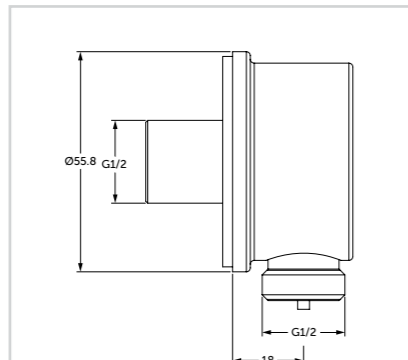

## Πλαϊνό ντους

Προϊόν	Κωδικός
Πλαϊνό τζετ ντους Idealrain	B0400AA

- Ρυθμιζόμενο σε γωνία 45°
- Σύνδεση G 1/2"
- Διάμετρος 34 mm
- Μήκος 56,5 mm
- Χρωμέ

\* Κατάλληλο για Idealrain, Idealrain Cube & Idealrain Pro