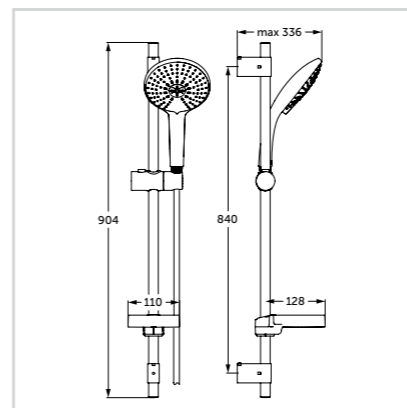

IDEALRAIN

ΣΕΤ ΝΤΟΥΣ L Ø 120 mm

Προϊόν	Κωδικός
Τηλέφωνο 1 λειτουργίας	B9459AA
Τηλέφωνο 3 λειτουργιών	B9460AA

- Τηλέφωνο ντους 1 ή 3 λειτουργιών
- Διάμετρος κεφαλής 120 mm
- Όριο ροής 8 lt/λεπτό
- Κινούμενο στήριγμα
- Μεταλλικό σπирάλ 1500 mm
- Χρωμέ

ΚΙΤ ΝΤΟΥΣ M Ø 100 mm

Προϊόν	Κωδικός
Κιτ ντους με βέργα 600 mm	B9412AA
Κιτ ντους με βέργα 900 mm	B9414AA

- Τηλέφωνο ντους 1 λειτουργίας
- Διάμετρος κεφαλής 100 mm
- Όριο ροής 8 lt/λεπτό
- Βέργα 600/900 mm Ø 21 mm
- Κινούμενο καθ' ύψος στήριγμα τηλεφώνου
- Σπирάλ Idealflex 1750 mm
- Διάφανη σαπυνοθήκη
- Χρωμέ

ΚΙΤ ΝΤΟΥΣ L Ø 120 mm

Προϊόν	Κωδικός
Κιτ ντους με βέργα 900 mm	B9427AA

- Τηλέφωνο ντους 3 λειτουργιών
- Διάμετρος κεφαλής 120 mm
- Όριο ροής 8 lt/λεπτό
- Βέργα 900 mm Ø 21 mm
- Κινούμενο καθ' ύψος στήριγμα τηλεφώνου
- Σπирάλ Idealflex 1750 mm
- Χρωμέ σαπυνοθήκη
- Χρωμέ

ΚΙΤ ΝΤΟΥΣ XL Ø 140 mm

Προϊόν	Κωδικός
Κιτ ντους με βέργα 900 mm	B9434AA

- Τηλέφωνο ντους 3 λειτουργιών
- Διάμετρος κεφαλής 140 mm
- Όριο ροής 8 lt/λεπτό
- Βέργα 900 mm Ø 21 mm
- Κινούμενο καθ' ύψος στήριγμα τηλεφώνου
- Σπирάλ Idealflex 1750 mm
- Χρωμέ σαπυνοθήκη
- Χρωμέ

Σύστημα ντους για επίτοιχη εγκατάσταση

Προϊόν	Κωδικός
Σύστημα ντους για επίτοιχη εγκατάσταση	A5691AA

- Τηλέφωνο ντους 3 λειτουργιών 100 mm
- Όριο ροής τηλεφώνου 8lt/λεπτό
- Ultra slim στρογγυλή κεφαλή ντους 200 mm
- Όριο ροής κεφαλής 12 lt/λεπτό
- Σωλήνας ντους 1050 mm Ø 25 mm
- Στήριγμα αποστάτη τοίχου
- Ενσωματωμένος διανομέας
- Βραχίονας στήριξης με τον σωλήνα
- Κινούμενο καθ' ύψος στήριγμα τηλεφώνου
- Σπирάλ Idealflex 1750 mm
- Σπирάλ Idealflex 500 mm (σύνδεση με επίτοιχη μπαταρία λουτρού ή ντους)
- Χρωμέ

Σύστημα ντους για εντοιχιζόμενη εγκατάσταση

Προϊόν	Κωδικός
Σύστημα ντους για εντοιχιζόμενη εγκατάσταση	A5689AA