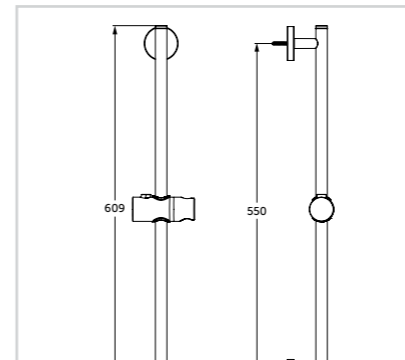

IDEALRAIN FAMILY

Βραχίονες για
κεφαλές ντους

Προϊόν	Κωδικός
Βραχίονας τοίχου 300 mm	B9444AA
Βραχίονας τοίχου 400 mm	B9445AA
Βραχίονας οροφής 150 mm	B9446AA

- Πλαστικές ροζέτες
- Σύνδεση G 1/2"
- Χρωμέ

* Κατάλληλοι για Idealrain, Idealrain Cube & Idealrain Pro

Βραχίονας παροχής

Προϊόν	Κωδικός
Βραχίονας παροχής	B9448AA

- Με βαλβίδα ελέγχου ροής
- Χρωμέ

* Κατάλληλος για Idealrain, Idealrain Cube & Idealrain Pro

Πλαϊνό ντους

Προϊόν	Κωδικός
Πλαϊνό τζετ ντους Idealrain	B0400AA

- Ρυθμιζόμενο σε γωνία 45°
- Σύνδεση G 1/2"
- Διάμετρος 34 mm
- Μήκος 56,5 mm
- Χρωμέ

* Κατάλληλο για Idealrain, Idealrain Cube & Idealrain Pro

Βέργα ντους για M1 & M3

Προϊόν	Κωδικός
Βέργα ντους 600 mm για S & M τηλεφωνα	B9420AA
Βέργα ντους 900 mm για S & M τηλεφωνα	B9422AA

- Διάμετρος 21 mm
- Στηρίγματα / αποστάτες τοίχου
- Κινούμενο καθ' ύψος στήριγμα τηλεφώνου
- Για τηλέφωνο M1 & M3
- Χρωμέ

* Κατάλληλη για Idealrain & Idealrain Cube

Βέργα ντους για L1 & L3

Προϊόν	Κωδικός
Βέργα ντους 600 mm για L & XL τηλεφωνα	B9428AA
Βέργα ντους 900 mm για L & XL τηλεφωνα	B9429AA

- Διάμετρος 21 mm
- Στηρίγματα / αποστάτες τοίχου
- Κινούμενο καθ' ύψος στήριγμα τηλεφώνου
- Για τηλέφωνο L1 & L3
- Χρωμέ

* Κατάλληλη για Idealrain & Idealrain Cube