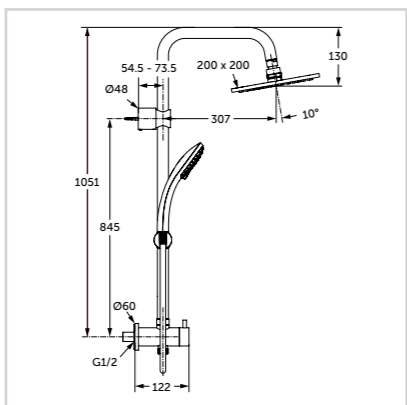

IDEALRAIN CUBE

Σύστημα ντους
για επίτοιχη εγκατάσταση

Προϊόν Κωδικός
Σύστημα ντους
για επίτοιχη εγκατάσταση A5862AA

- Τηλέφωνο ντους 3 λειτουργιών 100 mm
- Όριο ροής τηλεφώνου 8 lt/λεπτό
- Ultra slim στρογγυλή κεφαλή ντους 200 mm
- Όριο ροής κεφαλής 12 lt/λεπτό
- Σωλήνας ντους 1050 mm Ø 25 mm
- Ενσωματωμένος διανομέας
- Στήριγμα αποστάτη τοίχου
- Βραχίονας στήριξης με τον σωλήνα
- Κινούμενο καθ' ύψος στήριγμα τηλεφώνου
- Σπирάλ Idealflex 1750 mm
- Σπирάλ Idealflex 500 mm (σύνδεση με τη μπαταρία)
- Χρωμέ

Σύστημα ντους
για εντοιχισμένη εγκατάσταση

Προϊόν Κωδικός
Σύστημα ντους
για εντοιχισμένη εγκατάσταση A5834AA

- Τηλέφωνο ντους 3 λειτουργιών 100 mm
- Όριο ροής τηλεφώνου 8 lt/λεπτό
- Ultra slim στρογγυλή κεφαλή ντους 200 mm
- Όριο ροής κεφαλής 12 lt/λεπτό
- Σωλήνας ντους 1050 mm Ø 25 mm
- Ενσωματωμένος διανομέας
- Στήριγμα αποστάτη τοίχου
- Βραχίονας στήριξης με τον σωλήνα
- Κινούμενο καθ' ύψος στήριγμα τηλεφώνου
- Σπирάλ Idealflex 1750 mm
- Χρωμέ

Σύστημα ντους
με θερμοστατική μπαταρία
Ceratherm 100

Προϊόν Κωδικός
Συνδυασμός ντους με θερμοστατική
μπαταρία Ceratherm 100 A5833AA

1. Επίτοιχη θερμοστατική μπαταρία ντους Ceratherm 100:
2. Με 2 παροχές νερού (πάνω - σύνδεση με κεφαλή & κάτω - σύνδεση με μπαταρία)
   - Διακόπτης υπέρβασης θερμοκρασίας (στους 40°C)
   - Σύστημα Eco-Stop
   - Βελτιωμένος θερμοστατικός μηχανισμός- νέα τεχνολογία
   - Με S-connectors και μεταλλικές ροζέτες
   - Χρωμέ

1. Σύστημα ντους:
2. Τηλέφωνο ντους 3 λειτουργιών 100 mm
   - Όριο ροής τηλεφώνου 8 lt/λεπτό
   - Ultra slim κεφαλή ντους 200 mm
   - Όριο ροής κεφαλής 12 lt/λεπτό
   - Σωλήνας ντους 1050 mm Ø 25 mm
   - Στήριγμα αποστάτη τοίχου
   - Βραχίονας σύνδεσης με τον σωλήνα
   - Κινούμενο καθ' ύψος στήριγμα τηλεφώνου
   - Σπирάλ Idealflex 1750 mm
   - Χρωμέ

Σύστημα ντους
με αναμικτική μπαταρία
ντους Mara