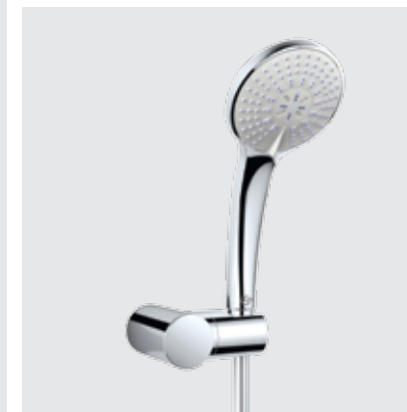

Σετ ντους M Ø 100 mm

Προϊόν	Κωδικός
Τηλέφωνο 3 λειτουργιών	B9454AA

- Τηλέφωνο ντους 3 λειτουργιών
- Διάμετρος κεφαλής 100 mm
- Όριο ροής 8 lt/λεπτό
- Κινούμενο στήριγμα
- Μεταλλικό σπирάλ 1500 mm
- Χρωμέ