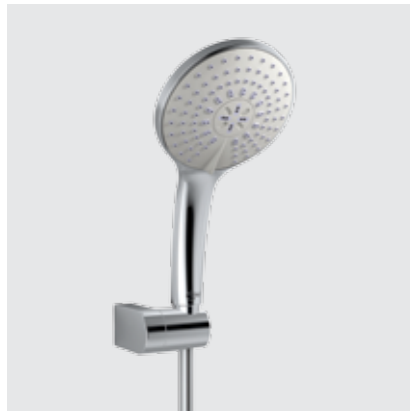

IDEALRAIN

ΣΕΤ ΝΤΟΥΣ L Ø 120 mm

Προϊόν	Κωδικός
Τηλέφωνο 1 λειτουργίας	B9459AA
Τηλέφωνο 3 λειτουργιών	B9460AA

- Τηλέφωνο ντους 1 ή 3 λειτουργιών
- Διάμετρος κεφαλής 120 mm
- Όριο ροής 8 lt/λεπτό
- Κινούμενο στήριγμα
- Μεταλλικό σπирάλ 1500 mm
- Χρωμέ