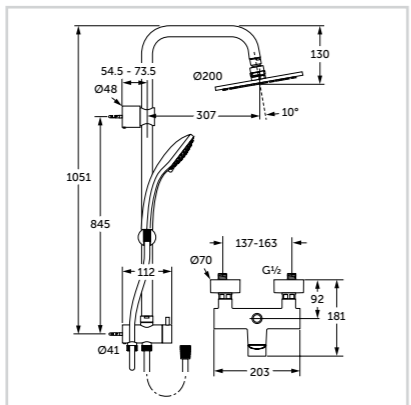

IDEALRAIN

Σύστημα ντους

με θερμοστατική μπαταρία
Ceratherm 100

Προϊόν	Κωδικός
Σύστημα ντους με θερμοστατική μπαταρία Ceratherm 100	A5686AA

Νέα επίτοιχη θερμοστατική μπαταρία ντους Ceratherm 100:

- Με 2 παροχές νερού (πάνω - σύνδεση με κεφαλή & κάτω - σύνδεση με μπαταρία)
- Διακόπτης υπέρβασης θερμοκρασίας
- Σύστημα Eco-Stop
- Βελτιωμένος θερμοστατικός μηχανισμός - νέα τεχνολογία
- Με S-connectors & μεταλλικές ροζέτες
- Χρωμέ

Σύστημα ντους:

- Τηλέφωνο ντους 3 λειτουργιών 100 mm
- Όριο ροής τηλεφώνου 8 lt/λεπτό
- Ultra slim κεφαλή ντους Ø 200 mm
- Όριο ροής κεφαλής ντους 12 lt/λεπτό
- Σωλήνας ντους 1050 mm Ø 25 mm
- Κινούμενο στήριγμα τηλεφώνου
- Βραχίονας σύνδεσης με τον σωλήνα
- Σπирάλ Idealflex 1750 mm
- Χρωμέ

Σύστημα ντους

με αναμικτική μπαταρία
ντους Mara

Προϊόν	Κωδικός
Σύστημα ντους με αναμικτική μπαταρία Mara	A5688AA

Αναμικτική μπαταρία Mara:

- Κεραμικός δίσκος 35 mm
- Μηχανισμός ελέγχου/καθορισμού μέγιστης θερμοκρασίας
- Σύστημα τοποθέτησης Easy fix
- Μεταλλική λαβή και ροζέτες
- Χρωμέ

Σύστημα ντους:

- Τηλέφωνο ντους 3 λειτουργιών 100 mm
- Όριο ροής τηλεφώνου 8 lt/λεπτό
- Ultra slim στρογγυλή κεφαλή ντους 200 mm
- Όριο ροής κεφαλής 12 lt/λεπτό
- Σωλήνας ντους 1050 mm
- Στήριγμα αποστάτη τοίχου
- Ενσωματωμένος διανομέας
- Βραχίονας στήριξης με τον σωλήνα
- Κινούμενο καθ' ύψος στήριγμα τηλεφώνου
- Σπирάλ Idealflex 1750 mm
- Σπирάλ Idealflex 500 mm (σύνδεση με τη μπαταρία)
- Χρωμέ

Συνδυασμός ντους

με θερμοστατική μπαταρία
Ceratherm 50

Προϊόν	Κωδικός
Συνδυασμός ντους με βέργα 900 mm - τηλεφωνό 1 λειτουργίας	A5679AA
Συνδυασμός ντους με βέργα 900 mm - τηλεφωνό 3 λειτουργιών	A5680AA

Επίτοιχη θερμοστατική μπαταρία ντους Ceratherm 50