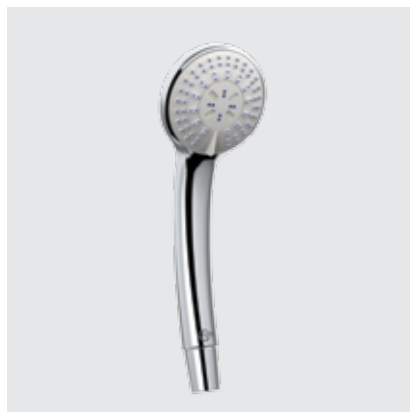

IDEALRAIN

Τηλέφωνο S Ø 80 mm

Προϊόν	Κωδικός
Τηλέφωνο 1 λειτουργίας	B9400AA
Τηλέφωνο 3 λειτουργιών	B9401AA

- Τηλέφωνο ντους 1 ή 3 λειτουργιών
- Διάμετρος κεφαλής 80 mm
- Ελάχιστη πίεση νερού 0,1 bar
- Ακροφύσια κεφαλής εύκολου καθαρισμού
- Όριο ροής 8 lt/λεπτό
- Χρωμέ