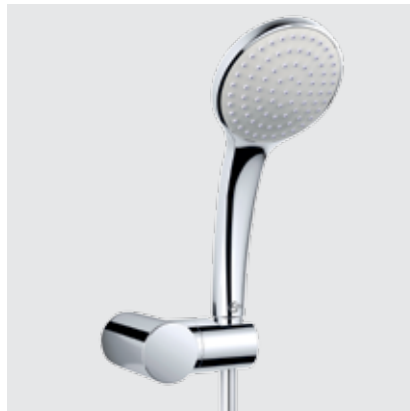

IDEALRAIN PRO

ΣΕΤ ΝΤΟΥΣ S/M

Προϊόν	Κωδικός
Τηλέφωνο S - 1 λειτουργίας	B9841AA
Τηλέφωνο M - 1 λειτουργίας	B9843AA

- Τηλέφωνο ντους 1 λειτουργίας
- Διάμετρος κεφαλής S 80 mm / M 100 mm
- Όριο ροής 8 lt/λεπτό
- Μεταλλικό κινούμενο στήριγμα τηλεφώνου
- Σπирάλ Idealflex 1750 mm
- Χρωμέ