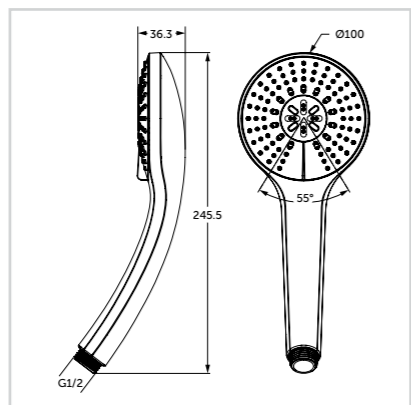

IDEALRAIN

Τηλέφωνο S Ø 80 mm

Προϊόν	Κωδικός
Τηλέφωνο 1 λειτουργίας	B9400AA
Τηλέφωνο 3 λειτουργιών	B9401AA

- Τηλέφωνο ντους 1 ή 3 λειτουργιών
- Διάμετρος κεφαλής 80 mm
- Ελάχιστη πίεση νερού 0,1 bar
- Ακροφύσια κεφαλής εύκολου καθαρισμού
- Όριο ροής 8 lt/λεπτό
- Χρωμέ

Τηλέφωνο M Ø 100 mm

Προϊόν	Κωδικός
Τηλέφωνο 1 λειτουργίας	B9402AA
Τηλέφωνο 3 λειτουργιών	B9403AA

- Τηλέφωνο ντους 1 ή 3 λειτουργιών
- Διάμετρος κεφαλής 100 mm
- Ελάχιστη πίεση νερού 0,1 bar
- Ακροφύσια κεφαλής εύκολου καθαρισμού
- Όριο ροής 8 lt/λεπτό
- Χρωμέ

Τηλέφωνο L Ø 120 mm

Προϊόν	Κωδικός
Τηλέφωνο 3 λειτουργιών	B9405AA

- Τηλέφωνο ντους 3 λειτουργιών
- Διάμετρος κεφαλής 120 mm
- Ελάχιστη πίεση νερού 0,1 bar
- Ακροφύσια κεφαλής εύκολου καθαρισμού
- Όριο ροής 8 lt/λεπτό
- Χρωμέ

Τηλέφωνο XL Ø 140 mm

Προϊόν	Κωδικός
Τηλέφωνο 3 λειτουργιών	B9407AA

- Τηλέφωνο ντους 3 λειτουργιών
- Διάμετρος κεφαλής 140 mm
- Ελάχιστη πίεση νερού 0,1 bar
- Ακροφύσια κεφαλής εύκολου καθαρισμού
- Όριο ροής 8 lt/λεπτό
- Χρωμέ

Σετ ντους S Ø 80 mm

Προϊόν	Κωδικός
Τηλέφωνο 1 λειτουργίας	B9506AA
Τηλέφωνο 3 λειτουργιών	B9507AA

- Τηλέφωνο ντους 1 ή 3 λειτουργιών
- Διάμετρος κεφαλής 80 mm
- Όριο ροής 8 lt/λεπτό
- Κινούμενο στήριγμα
- Μεταλλικό σπирάλ 1500 mm
- Χρωμέ

Σετ ντους M Ø 100 mm

Προϊόν	Κωδικός
Τηλέφωνο 3 λειτουργιών	B9454AA

- Τηλέφωνο ντους 3 λειτουργιών
- Διάμετρος κεφαλής 100 mm
- Όριο ροής 8 lt/λεπτό
- Κινούμενο στήριγμα
- Μεταλλικό σπирάλ 1500 mm
- Χρωμέ