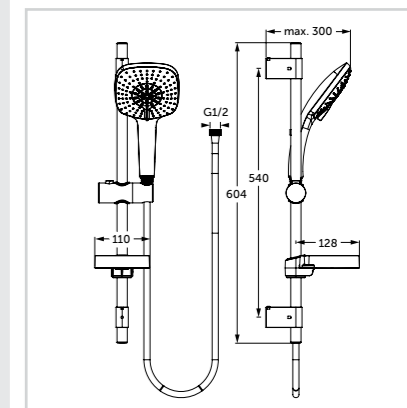

IDEALRAIN CUBE

Τηλέφωνο M 100 mm

Προϊόν	Κωδικός
Τηλέφωνο 1 λειτουργίας	B0002AA
Τηλέφωνο 3 λειτουργιών	B0003AA

- Τηλέφωνο ντους 1 ή 3 λειτουργιών
- Μέγεθος κεφαλής 100 mm
- Ελάχιστη πίεση νερού 0,1 bar
- Ακροφύσια κεφαλής εύκολου καθαρισμού
- Όριο ροής 8 lt/λεπτό
- Χρωμέ

Τηλέφωνο XL 130 mm

Προϊόν	Κωδικός
Τηλέφωνο 3 λειτουργιών	B0005AA

- Τηλέφωνο ντους 3 λειτουργιών
- Μέγεθος κεφαλής 130 mm
- Ελάχιστη πίεση νερού 0,1 bar
- Ακροφύσια κεφαλής εύκολου καθαρισμού
- Όριο ροής 8 lt/λεπτό
- Χρωμέ

Σετ ντους M 100 mm

Προϊόν	Κωδικός
Τηλέφωνο 1 λειτουργίας	B0019AA
Τηλέφωνο 3 λειτουργιών	B0020AA

- Τηλέφωνο ντους 1 ή 3 λειτουργιών
- Μέγεθος κεφαλής 100 mm
- Όριο ροής 8 lt/λεπτό
- Κινούμενο στήριγμα τηλεφώνου
- Σπирάλ Idealflex 1750 mm
- Χρωμέ

Σετ ντους XL 130 mm

Προϊόν	Κωδικός
Τηλέφωνο 1 λειτουργίας	B0022AA
Τηλέφωνο 3 λειτουργιών	B0023AA

- Τηλέφωνο ντους 1 ή 3 λειτουργιών
- Μέγεθος κεφαλής 130 mm
- Όριο ροής 8 lt/λεπτό
- Κινούμενο στήριγμα τηλεφώνου
- Σπирάλ Idealflex 1750 mm
- Χρωμέ

Κιτ ντους M 100 mm

Προϊόν	Κωδικός
Κιτ ντους με βέργα 600 mm - 1 λειτουργίας	B0006AA
Κιτ ντους με βέργα 600 mm - 3 λειτουργιών	B0008AA
Κιτ ντους με βέργα 900 mm - 1 λειτουργίας	B0010AA
Κιτ ντους με βέργα 900 mm - 3 λειτουργιών	B0012AA

- Τηλέφωνο ντους 1 ή 3 λειτουργιών
- Διάμετρος κεφαλής 100 mm
- Όριο ροής 8 lt/λεπτό
- Κινούμενο καθ' ύψος στήριγμα τηλεφώνου
- Διάφανη σαπουνοθήκη
- Σπирάλ Idealflex 1750 mm
- Βέργα 600/900 mm Ø 21 mm
- Χρωμέ

Κιτ ντους XL 130 mm

Προϊόν	Κωδικός
Κιτ ντους με βέργα 900 mm - 3 λειτουργιών	B0017AA

- Τηλέφωνο ντους 3 λειτουργιών
- Διάμετρος κεφαλής 130 mm
- Όριο ροής 8 lt/λεπτό
- Βέργα 900 mm Ø 21 mm
- Κινούμενο καθ' ύψος στήριγμα τηλεφώνου
- Σπирάλ Idealflex 1750 mm
- Διάφανη σαπουνοθήκη
- Χρωμέ