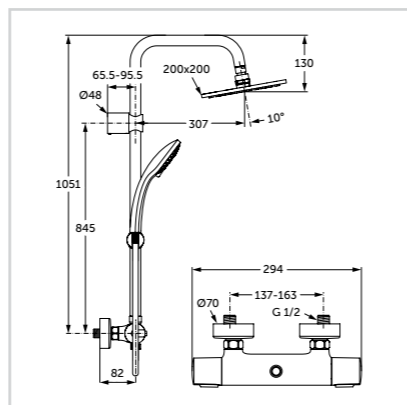

IDEALRAIN CUBE

Σύστημα ντους
για επίτοιχη εγκατάσταση

Προϊόν Κωδικός
Σύστημα ντους
για επίτοιχη εγκατάσταση A5862AA

- Τηλέφωνο ντους 3 λειτουργιών 100 mm
- Όριο ροής τηλεφώνου 8 lt/λεπτό
- Ultra slim στρογγυλή κεφαλή ντους 200 mm
- Όριο ροής κεφαλής 12 lt/λεπτό
- Σωλήνας ντους 1050 mm Ø 25 mm
- Ενσωματωμένος διανομέας
- Στήριγμα αποστάτη τοίχου
- Βραχίονας στήριξης με τον σωλήνα
- Κινούμενο καθ' ύψος στήριγμα τηλεφώνου
- Σπирάλ Idealflex 1750 mm
- Σπирάλ Idealflex 500 mm (σύνδεση με τη μπαταρία)
- Χρωμέ

Σύστημα ντους
για εντοιχισμένη εγκατάσταση

Προϊόν Κωδικός
Σύστημα ντους
για εντοιχισμένη εγκατάσταση A5834AA

- Τηλέφωνο ντους 3 λειτουργιών 100 mm
- Όριο ροής τηλεφώνου 8 lt/λεπτό
- Ultra slim στρογγυλή κεφαλή ντους 200 mm
- Όριο ροής κεφαλής 12 lt/λεπτό
- Σωλήνας ντους 1050 mm Ø 25 mm
- Ενσωματωμένος διανομέας
- Στήριγμα αποστάτη τοίχου
- Βραχίονας στήριξης με τον σωλήνα
- Κινούμενο καθ' ύψος στήριγμα τηλεφώνου
- Σπирάλ Idealflex 1750 mm
- Χρωμέ

Σύστημα ντους
με θερμοστατική μπαταρία
Ceratherm 100

Προϊόν Κωδικός
Συνδυασμός ντους με θερμοστατική
μπαταρία Ceratherm 100 A5833AA

1. Επίτοιχη θερμοστατική μπαταρία ντους Ceratherm 100:
2. Με 2 παροχές νερού (πάνω - σύνδεση με κεφαλή & κάτω - σύνδεση με μπαταρία)
   - Διακόπτης υπέρβασης θερμοκρασίας (στους 40°C)
   - Σύστημα Eco-Stop
   - Βελτιωμένος θερμοστατικός μηχανισμός- νέα τεχνολογία
   - Με S-connectors και μεταλλικές ροζέτες
   - Χρωμέ

1. Σύστημα ντους:
2. Τηλέφωνο ντους 3 λειτουργιών 100 mm
   - Όριο ροής τηλεφώνου 8 lt/λεπτό
   - Ultra slim κεφαλή ντους 200 mm
   - Όριο ροής κεφαλής 12 lt/λεπτό
   - Σωλήνας ντους 1050 mm Ø 25 mm
   - Στήριγμα αποστάτη τοίχου
   - Βραχίονας σύνδεσης με τον σωλήνα
   - Κινούμενο καθ' ύψος στήριγμα τηλεφώνου
   - Σπирάλ Idealflex 1750 mm
   - Χρωμέ

Σύστημα ντους
με αναμικτική μπαταρία
ντους Mara