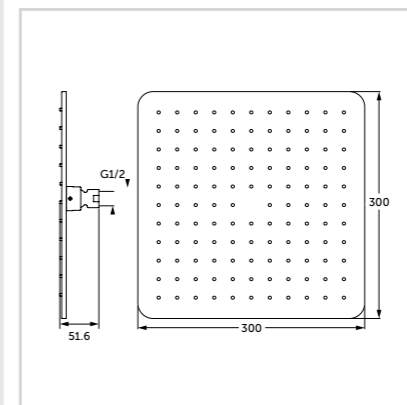

IDEALRAIN CUBE

Σύστημα ντους
για επίτοιχη εγκατάσταση

Προϊόν Κωδικός
Σύστημα ντους
για επίτοιχη εγκατάσταση A5862AA

- Τηλέφωνο ντους 3 λειτουργιών 100 mm
- Όριο ροής τηλεφώνου 8 lt/λεπτό
- Ultra slim στρογγυλή κεφαλή ντους 200 mm
- Όριο ροής κεφαλής 12 lt/λεπτό
- Σωλήνας ντους 1050 mm Ø 25 mm
- Ενσωματωμένος διανομέας
- Στήριγμα αποστάτη τοίχου
- Βραχίονας στήριξης με τον σωλήνα
- Κινούμενο καθ' ύψος στήριγμα τηλεφώνου
- Σπирάλ Idealflex 1750 mm
- Σπирάλ Idealflex 500 mm (σύνδεση με τη μπαταρία)
- Χρωμέ

Σύστημα ντους
για εντοιχισμένη εγκατάσταση

Προϊόν Κωδικός
Σύστημα ντους
για εντοιχισμένη εγκατάσταση A5834AA

- Τηλέφωνο ντους 3 λειτουργιών 100 mm
- Όριο ροής τηλεφώνου 8 lt/λεπτό
- Ultra slim στρογγυλή κεφαλή ντους 200 mm
- Όριο ροής κεφαλής 12 lt/λεπτό
- Σωλήνας ντους 1050 mm Ø 25 mm
- Ενσωματωμένος διανομέας
- Στήριγμα αποστάτη τοίχου
- Βραχίονας στήριξης με τον σωλήνα
- Κινούμενο καθ' ύψος στήριγμα τηλεφώνου
- Σπирάλ Idealflex 1750 mm
- Χρωμέ

Σύστημα ντους
με θερμοστατική μπαταρία
Ceratherm 100

Προϊόν Κωδικός
Συνδυασμός ντους με θερμοστατική
μπαταρία Ceratherm 100 A5833AA

1. Επίτοιχη θερμοστατική μπαταρία ντους Ceratherm 100:
2. Με 2 παροχές νερού (πάνω - σύνδεση με κεφαλή & κάτω - σύνδεση με μπαταρία)
   - Διακόπτης υπέρβασης θερμοκρασίας (στους 40°C)
   - Σύστημα Eco-Stop
   - Βελτιωμένος θερμοστατικός μηχανισμός- νέα τεχνολογία
   - Με S-connectors και μεταλλικές ροζέτες
   - Χρωμέ

1. Σύστημα ντους:
2. Τηλέφωνο ντους 3 λειτουργιών 100 mm
   - Όριο ροής τηλεφώνου 8 lt/λεπτό
   - Ultra slim κεφαλή ντους 200 mm
   - Όριο ροής κεφαλής 12 lt/λεπτό
   - Σωλήνας ντους 1050 mm Ø 25 mm
   - Στήριγμα αποστάτη τοίχου
   - Βραχίονας σύνδεσης με τον σωλήνα
   - Κινούμενο καθ' ύψος στήριγμα τηλεφώνου
   - Σπирάλ Idealflex 1750 mm
   - Χρωμέ

Σύστημα ντους
με αναμικτική μπαταρία
ντους Mara