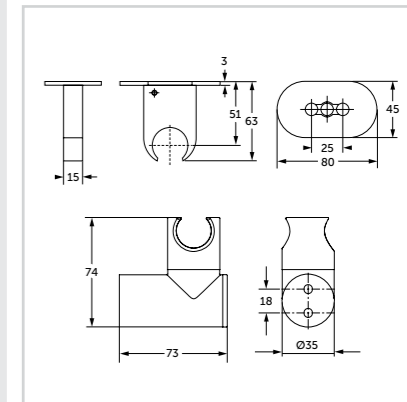

IDEALRAIN PRO

ΣΕΤ ΝΤΟΥΣ S/M

Προϊόν	Κωδικός
Τηλέφωνο S - 1 λειτουργίας	B9841AA
Τηλέφωνο M - 1 λειτουργίας	B9843AA

- Τηλέφωνο ντους 1 λειτουργίας
- Διάμετρος κεφαλής S 80 mm / M 100 mm
- Όριο ροής 8 lt/λεπτό
- Μεταλλικό κινούμενο στήριγμα τηλεφώνου
- Σπирάλ Idealflex 1750 mm
- Χρωμέ

ΚΙΤ ΝΤΟΥΣ 80/100 mm

Προϊόν	Κωδικός
Κιτ ντους με βέργα 600 mm & κεφαλή 80 mm - 1 λειτουργίας	B9829AA
Κιτ ντους με βέργα 600 mm & κεφαλή 100 mm - 3 λειτουργιών	B9830AA
Κιτ ντους με βέργα 600 mm & κεφαλή 100 mm - 1 λειτουργίας	B9833AA
Κιτ ντους με βέργα 600 mm & κεφαλή 100 mm - 3 λειτουργιών	B9834AA
Κιτ ντους με βέργα 900 mm & κεφαλή 100 mm - 3 λειτουργιών	B9836AA

- Τηλέφωνο ντους 1 ή 3 λειτουργιών
- Διάμετρος κεφαλής 80/100 mm
- Όριο ροής 8 lt/λεπτό
- Βέργα 600/900 mm Ø 21 mm
- Μεταλλικό στήριγμα τηλεφώνου κινούμενο καθ' ύψος με τη χρήση λεπτού μεταλλικού μοχλού (εύκολη χρήση, με το ένα χέρι)
- Σπирάλ Idealflex 1750 mm
- Χρωμέ

Συνδυασμός ντους με θερμοστατική μπαταρία Ceratherm 100

Προϊόν	Κωδικός
Συνδυασμός ντους με θερμοστατική μπαταρία Ceratherm 100	A5778AA

1. Επίτοιχη θερμοστατική μπαταρία λουτρού Ceratherm 100:
2. Με 2 παροχές νερού (πάνω - σύνδεση με κεφαλή & κάτω - σύνδεση με μπαταρία)
   - Διακόπτης υπέρβασης θερμοκρασίας (στους 40°C)
   - Σύστημα Eco-Stop
   - Βελτιωμένος θερμοστατικός μηχανισμός- νέα τεχνολογία
   - Με S-connectors και μεταλλικές ροζέτες
   - Κινούμενο ρουζούνι
   - Χρωμέ

1. Σύστημα ντους:
2. Τηλέφωνο ντους 3 λειτουργιών 100 mm
   - Όριο ροής τηλεφώνου 8 lt/λεπτό
   - Ultra slim κεφαλή ντους διαμέτρου 200 mm
   - Όριο ροής κεφαλής 12 lt/λεπτό
   - Σωλήνας ντους 1580 mm
   - Στήριγμα αποστάτη τοίχου
   - Βραχίονας στήριξης με τον σωλήνα
   - Κινούμενο καθ' ύψος στήριγμα τηλεφώνου
   - Σπирάλ Idealflex 1750 mm
   - Χρωμέ

Τετράγωνη κεφαλή ντους