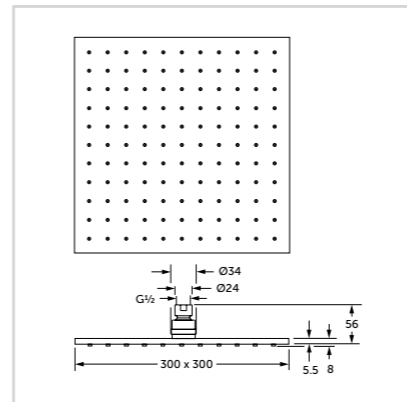

IDEALRAIN PRO

ΣΕΤ ΝΤΟΥΣ S/M

Προϊόν	Κωδικός
Τηλέφωνο S - 1 λειτουργίας	B9841AA
Τηλέφωνο M - 1 λειτουργίας	B9843AA

- Τηλέφωνο ντους 1 λειτουργίας
- Διάμετρος κεφαλής S 80 mm / M 100 mm
- Όριο ροής 8 lt/λεπτό
- Μεταλλικό κινούμενο στήριγμα τηλεφώνου
- Σπирάλ Idealflex 1750 mm
- Χρωμέ

ΚΙΤ ΝΤΟΥΣ 80/100 mm

Προϊόν	Κωδικός
Κιτ ντους με βέργα 600 mm & κεφαλή 80 mm - 1 λειτουργίας	B9829AA
Κιτ ντους με βέργα 600 mm & κεφαλή 100 mm - 3 λειτουργιών	B9830AA
Κιτ ντους με βέργα 600 mm & κεφαλή 100 mm - 1 λειτουργίας	B9833AA
Κιτ ντους με βέργα 600 mm & κεφαλή 100 mm - 3 λειτουργιών	B9834AA
Κιτ ντους με βέργα 900 mm & κεφαλή 100 mm - 3 λειτουργιών	B9836AA

- Τηλέφωνο ντους 1 ή 3 λειτουργιών
- Διάμετρος κεφαλής 80/100 mm
- Όριο ροής 8 lt/λεπτό
- Βέργα 600/900 mm Ø 21 mm
- Μεταλλικό στήριγμα τηλεφώνου κινούμενο καθ' ύψος με τη χρήση λεπτού μεταλλικού μοχλού (εύκολη χρήση, με το ένα χέρι)
- Σπирάλ Idealflex 1750 mm
- Χρωμέ

Συνδυασμός ντους με θερμοστατική μπαταρία Ceratherm 100

Προϊόν	Κωδικός
Συνδυασμός ντους με θερμοστατική μπαταρία Ceratherm 100	A5778AA

1. Επίτοιχη θερμοστατική μπαταρία λουτρού Ceratherm 100:
2. Με 2 παροχές νερού (πάνω - σύνδεση με κεφαλή & κάτω - σύνδεση με μπαταρία)
   - Διακόπτης υπέρβασης θερμοκρασίας (στους 40°C)
   - Σύστημα Eco-Stop
   - Βελτιωμένος θερμοστατικός μηχανισμός- νέα τεχνολογία
   - Με S-connectors και μεταλλικές ροζέτες
   - Κινούμενο ρουζούνι
   - Χρωμέ

1. Σύστημα ντους:
2. Τηλέφωνο ντους 3 λειτουργιών 100 mm
   - Όριο ροής τηλεφώνου 8 lt/λεπτό
   - Ultra slim κεφαλή ντους διαμέτρου 200 mm
   - Όριο ροής κεφαλής 12 lt/λεπτό
   - Σωλήνας ντους 1580 mm
   - Στήριγμα αποστάτη τοίχου
   - Βραχίονας στήριξης με τον σωλήνα
   - Κινούμενο καθ' ύψος στήριγμα τηλεφώνου
   - Σπирάλ Idealflex 1750 mm
   - Χρωμέ

Τετράγωνη κεφαλή ντους