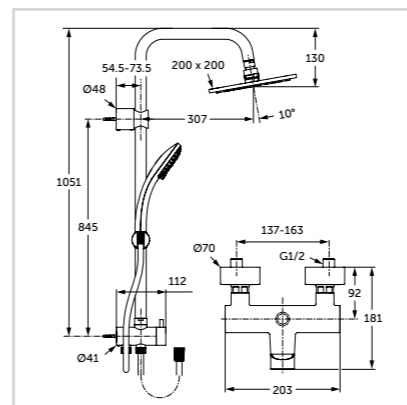

IDEALRAIN CUBE

Σύστημα ντους
για επίτοιχη εγκατάσταση

Προϊόν Κωδικός
Σύστημα ντους
για επίτοιχη εγκατάσταση A5862AA

- Τηλέφωνο ντους 3 λειτουργιών 100 mm
- Όριο ροής τηλεφώνου 8 lt/λεπτό
- Ultra slim στρογγυλή κεφαλή ντους 200 mm
- Όριο ροής κεφαλής 12 lt/λεπτό
- Σωλήνας ντους 1050 mm Ø 25 mm
- Ενσωματωμένος διανομέας
- Στήριγμα αποστάτη τοίχου
- Βραχίονας στήριξης με τον σωλήνα
- Κινούμενο καθ' ύψος στήριγμα τηλεφώνου
- Σπирάλ Idealflex 1750 mm
- Σπирάλ Idealflex 500 mm (σύνδεση με τη μπαταρία)
- Χρωμέ

Σύστημα ντους
για εντοιχισμένη εγκατάσταση

Προϊόν Κωδικός
Σύστημα ντους
για εντοιχισμένη εγκατάσταση A5834AA

- Τηλέφωνο ντους 3 λειτουργιών 100 mm
- Όριο ροής τηλεφώνου 8 lt/λεπτό
- Ultra slim στρογγυλή κεφαλή ντους 200 mm
- Όριο ροής κεφαλής 12 lt/λεπτό
- Σωλήνας ντους 1050 mm Ø 25 mm
- Ενσωματωμένος διανομέας
- Στήριγμα αποστάτη τοίχου
- Βραχίονας στήριξης με τον σωλήνα
- Κινούμενο καθ' ύψος στήριγμα τηλεφώνου
- Σπирάλ Idealflex 1750 mm
- Χρωμέ

Σύστημα ντους
με θερμοστατική μπαταρία
Ceratherm 100

Προϊόν Κωδικός
Συνδυασμός ντους με θερμοστατική
μπαταρία Ceratherm 100 A5833AA

1. Επίτοιχη θερμοστατική μπαταρία ντους Ceratherm 100:
2. Με 2 παροχές νερού (πάνω - σύνδεση με κεφαλή & κάτω - σύνδεση με μπαταρία)
   - Διακόπτης υπέρβασης θερμοκρασίας (στους 40°C)
   - Σύστημα Eco-Stop
   - Βελτιωμένος θερμοστατικός μηχανισμός- νέα τεχνολογία
   - Με S-connectors και μεταλλικές ροζέτες
   - Χρωμέ

1. Σύστημα ντους:
2. Τηλέφωνο ντους 3 λειτουργιών 100 mm
   - Όριο ροής τηλεφώνου 8 lt/λεπτό
   - Ultra slim κεφαλή ντους 200 mm
   - Όριο ροής κεφαλής 12 lt/λεπτό
   - Σωλήνας ντους 1050 mm Ø 25 mm
   - Στήριγμα αποστάτη τοίχου
   - Βραχίονας σύνδεσης με τον σωλήνα
   - Κινούμενο καθ' ύψος στήριγμα τηλεφώνου
   - Σπирάλ Idealflex 1750 mm
   - Χρωμέ

Σύστημα ντους
με αναμικτική μπαταρία
ντους Mara