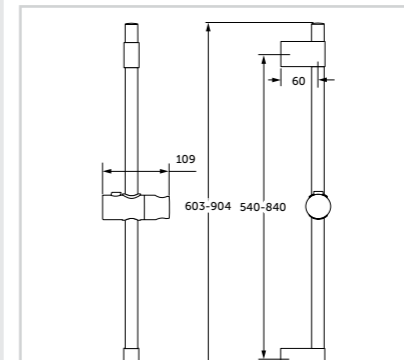

IDEALRAIN FAMILY

Βραχίονες για
κεφαλές ντους

Προϊόν	Κωδικός
Βραχίονας τοίχου 300 mm	B9444AA
Βραχίονας τοίχου 400 mm	B9445AA
Βραχίονας οροφής 150 mm	B9446AA

- Πλαστικές ροζέτες
- Σύνδεση G 1/2"
- Χρωμέ

* Κατάλληλοι για Idealrain, Idealrain Cube & Idealrain Pro

Βραχίονας παροχής

Προϊόν	Κωδικός
Βραχίονας παροχής	B9448AA

- Με βαλβίδα ελέγχου ροής
- Χρωμέ

* Κατάλληλος για Idealrain, Idealrain Cube & Idealrain Pro

Πλαϊνό ντους

Προϊόν	Κωδικός
Πλαϊνό τζετ ντους Idealrain	B0400AA

- Ρυθμιζόμενο σε γωνία 45°
- Σύνδεση G 1/2"
- Διάμετρος 34 mm
- Μήκος 56,5 mm
- Χρωμέ

* Κατάλληλο για Idealrain, Idealrain Cube & Idealrain Pro

Βέργα ντους για M1 & M3

Προϊόν	Κωδικός
Βέργα ντους 600 mm για S & M τηλεφωνα	B9420AA
Βέργα ντους 900 mm για S & M τηλεφωνα	B9422AA

- Διάμετρος 21 mm
- Στηρίγματα / αποστάτες τοίχου
- Κινούμενο καθ' ύψος στήριγμα τηλεφώνου
- Για τηλέφωνο M1 & M3
- Χρωμέ

* Κατάλληλη για Idealrain & Idealrain Cube

Βέργα ντους για L1 & L3

Προϊόν	Κωδικός
Βέργα ντους 600 mm για L & XL τηλεφωνα	B9428AA
Βέργα ντους 900 mm για L & XL τηλεφωνα	B9429AA

- Διάμετρος 21 mm
- Στηρίγματα / αποστάτες τοίχου
- Κινούμενο καθ' ύψος στήριγμα τηλεφώνου
- Για τηλέφωνο L1 & L3
- Χρωμέ

* Κατάλληλη για Idealrain & Idealrain Cube