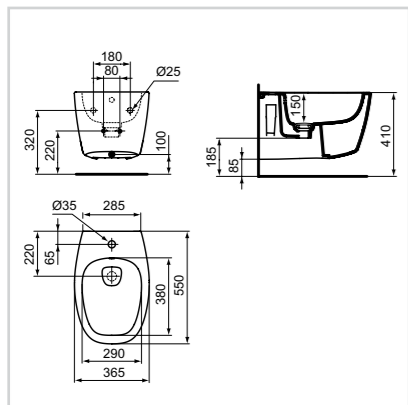

- Λεπτό κάθισμα 2 cm
- Νέο κρυφό σύστημα στήριξης
- Καθαρίζει με 4,5/3 lt

ΛΕΚΑΝΕΣ & ΜΠΙΝΤΕ συνέχεια

ΕΠΙΠΛΑ

Μπιντέ κρεμαστό

Μοντέλο	Κωδ.
Μπιντέ κρεμαστό	T509801

- Κεραμικό κάλυμμα βαλβίδας - τραπεζοειδές σχήμα
- Νέο κρυφό σύστημα στήριξης
- Με οπή υπερχειλίσης