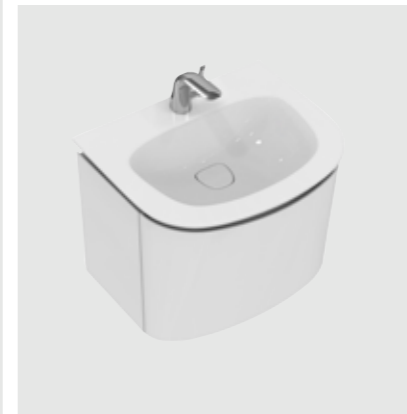

- Προβολή 54 cm
- Συρτάρι σε σχήμα καμπύλης, με σύστημα soft closing
- Ενσωματωμένη λαβή
- Συνδυάζεται με τον νιπτήρα επίπλου Dea 100 cm

Κάτω μέρος επίπλου κρεμαστό 80 cm

Μοντέλο	Κωδ.
Λευκή γυαλιστερή λάκα	T7851WG
Ανοιχτή μπεζ λάκα	T7851S3
Μπλε ραφ γυαλιστερή λάκα	T7851S7

- Προβολή 54 cm
- Συρτάρι σε σχήμα καμπύλης, με σύστημα soft closing
- Ενσωματωμένη λαβή
- Συνδυάζεται με τον νιπτήρα επίπλου Dea 80 cm

Κάτω μέρος επίπλου κρεμαστό 60 cm

Μοντέλο	Κωδ.
Λευκή γυαλιστερή λάκα	T7850WG
Ανοιχτή μπεζ λάκα	T7850S3
Μπλε ραφ γυαλιστερή λάκα	T7850S7