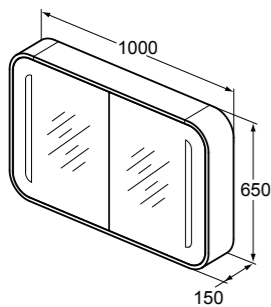

- Προβολή 49,5 cm
- Συρτάρι σε σχήμα καμπύλης, με σύστημα soft closing
- Ενσωματωμένη λαβή
- Συνδυάζεται με τον νιπτήρα επίπλου Dea 60 cm

Κρεμαστή στήλη αποθήκευσης 160 cm

Μοντέλο	Κωδ.
Λευκή γυαλιστερή λάκα	T7873WG
Ανοιχτή μπεζ λάκα	T7873S3
Μπλε ραφ γυαλιστερή λάκα	T7873S7

- Με μία - αναστρέψιμη - πόρτα για αριστερή ή δεξιά τοποθέτηση
- Σύστημα ανοίγματος push
- 4 εσωτερικά γυάλινα ράφια

ΕΠΙΠΛΑ συνέχεια

Άνω μέρος επίπλου
καθρέπτης 100 cm

Μοντέλο	Κωδ.
Λευκή γυαλιστερή λάκα	T7856WG
Ανοιχτή μπεζ λάκα	T7856S3
Μπλε ραφ γυαλιστερή λάκα	T7856S7

- 2 πόρτες με σύστημα ανοίγματος push
- Εσωτερικός και εξωτερικός φωτισμός LED
- Εσωτερικός καθρέπτης
- 2 εσωτερικά γυάλινα ράφια και 1 ξύλινο
- Συνδυάζεται με το κάτω μέρος επίπλου 100 cm

Άνω μέρος επίπλου
καθρέπτης 80 cm