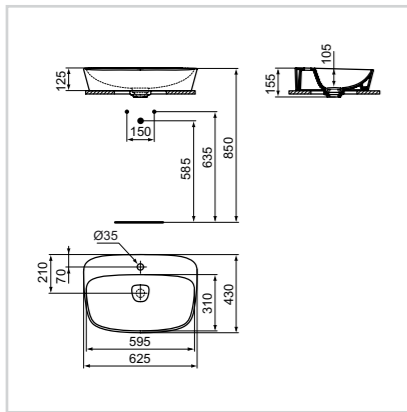

ΝΙΠΤΗΡΕΣ συνέχεια

Νιπτήρας ελεύθερης τοποθέτησης με οπή 62,5 x 43 cm

Μοντέλο	Κωδ.
Νιπτήρας με οπή 62,5 x 43 cm	T044501

- Κεραμικό κάλυμμα βαλβίδας - τραπεζοειδές σχήμα
- Χωρίς υπερχειλίση
- Για τοποθέτηση σε πάγκο - Συνδυάζεται με τους πάγκους επίπλου Softmood

Νιπτήρας ελεύθερης τοποθέτησης χωρίς οπή 52 x 32 cm

Μοντέλο	Κωδ.
Νιπτήρας χωρίς οπή 52 x 32 cm	T044301

- Κεραμικό κάλυμμα βαλβίδας - τραπεζοειδές σχήμα
- Χωρίς υπερχειλίση - χωρίς οπή για μπαταρία
- Για τοποθέτηση σε πάγκο - Συνδυάζεται με τους πάγκους επίπλου Softmood

Νιπτήρας επιδαπέδιος με οπή, 52,5 x 43 cm

Μοντέλο	Κωδ.
Νιπτήρας επιδαπέδιος με οπή, 52,5 x 43 cm	T085101

- Ενίαια πορσελάνη
- Με κρυφό σύστημα υπερχειλίσης Idealflow
- Με οπή για μπαταρία
- Τοποθετείται επιδαπέδιος εφραπτόμενος σε τοίχο
- Ύψος 87 cm

ΛΕΚΑΝΕΣ & ΜΠΙΝΤΕ

Λεκάνη χαμηλής πίεσης

Μοντέλο	Κωδ.
Λεκάνη χαμηλής πίεσης ΟΑ με απλό κάθισμα	T329701
Λεκάνη χαμηλής πίεσης ΟΑ με κάθισμα soft closing	T329801
Καζανάκι 2 λειτουργιών	T423301

- Λεπτό κάθισμα 2 cm
- Καζανάκι 4,5 lt με button σε τραπεζοειδές σχήμα

Λεκάνη υψηλής πίεσης

Μοντέλο	Κωδ.
Λεκάνη υψηλής πίεσης με απλό κάθισμα	T330001
Λεκάνη υψηλής πίεσης με κάθισμα soft closing	T330101

- Λεπτό κάθισμα 2 cm
- Καθαρίζει με 4,5/3 lt

Λεκάνη κρεμαστή

Μοντέλο	Κωδ.
Λεκάνη κρεμαστή με απλό κάθισμα	T329101
Λεκάνη κρεμαστή με κάθισμα soft closing	T329201

- Λεπτό κάθισμα 2 cm
- Νέο κρυφό σύστημα στήριξης
- Καθαρίζει με 4,5/3 lt