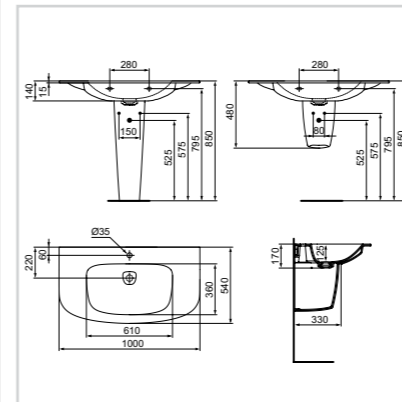

ΤΕΧΝΙΚΑ ΧΑΡΑΚΤΗΡΙΣΤΙΚΑ

ΤΕΧΝΙΚΑ ΧΑΡΑΚΤΗΡΙΣΤΙΚΑ

ΝΙΠΤΗΡΕΣ

- Κεραμικό κάλυμμα βαλβίδας - τραπεζοειδές σχήμα
- Με κρυφό σύστημα υπερχείλισης Idealflow
- Πλήρως επισμαλτωμένος (εκτός της πλευράς του τοίχου)
- Τοποθετείται με το κάτω μέρος επίπλου T7852 ή κρεμαστός ή με κολόνα κρεμαστή T423701 ή κολόνα δαπέδου T423601

- Κεραμικό κάλυμμα βαλβίδας - τραπεζοειδές σχήμα
- Με κρυφό σύστημα υπερχείλισης Idealflow
- Πλήρως επισμαλτωμένος (εκτός της πλευράς του τοίχου)
- Τοποθετείται με το κάτω μέρος επίπλου T7851 ή κρεμαστός ή με κολόνα κρεμαστή T423701 ή κολόνα δαπέδου T423601

- Κεραμικό κάλυμμα βαλβίδας - τραπεζοειδές σχήμα
- Με κρυφό σύστημα υπερχείλισης Idealflow
- Πλήρως επισμαλτωμένος (εκτός της πλευράς του τοίχου)
- Τοποθετείται με το κάτω μέρος επίπλου T7850 ή με κολόνα κρεμαστή T423701 ή κολόνα δαπέδου T423601