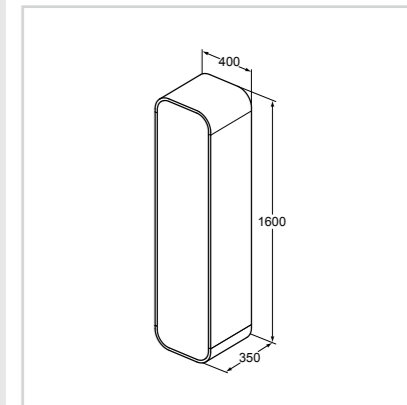

ΛΕΚΑΝΕΣ & ΜΠΙΝΤΕ συνέχεια

ΕΠΙΠΛΑ

Μπιντέ κρεμαστό

Μοντέλο	Κωδ.
Μπιντέ κρεμαστό	T509801

- Κεραμικό κάλυμμα βαλβίδας - τραπεζοειδές σχήμα
- Νέο κρυφό σύστημα στήριξης
- Με οπή υπερχειλίσης

Μπιντέ δαπέδου

Μοντέλο	Κωδ.
Μπιντέ δαπέδου	T509901

- Κεραμικό κάλυμμα βαλβίδας - τραπεζοειδές σχήμα
- Με οπή υπερχειλίσης

Κάτω μέρος επίπλου κρεμαστό 100 cm

Μοντέλο	Κωδ.
Λευκή γυαλιστερή λάκα	T7852WG
Ανοιχτή μπεζ λάκα	T7852S3
Μπλε ραφ γυαλιστερή λάκα	T7852S7

- Προβολή 54 cm
- Συρτάρι σε σχήμα καμπύλης, με σύστημα soft closing
- Ενσωματωμένη λαβή
- Συνδυάζεται με τον νιπτήρα επίπλου Dea 100 cm

Κάτω μέρος επίπλου κρεμαστό 80 cm

Μοντέλο	Κωδ.
Λευκή γυαλιστερή λάκα	T7851WG
Ανοιχτή μπεζ λάκα	T7851S3
Μπλε ραφ γυαλιστερή λάκα	T7851S7

- Προβολή 54 cm
- Συρτάρι σε σχήμα καμπύλης, με σύστημα soft closing
- Ενσωματωμένη λαβή
- Συνδυάζεται με τον νιπτήρα επίπλου Dea 80 cm

Κάτω μέρος επίπλου κρεμαστό 60 cm

Μοντέλο	Κωδ.
Λευκή γυαλιστερή λάκα	T7850WG
Ανοιχτή μπεζ λάκα	T7850S3
Μπλε ραφ γυαλιστερή λάκα	T7850S7

- Προβολή 49,5 cm
- Συρτάρι σε σχήμα καμπύλης, με σύστημα soft closing
- Ενσωματωμένη λαβή
- Συνδυάζεται με τον νιπτήρα επίπλου Dea 60 cm

Κρεμαστή στήλη αποθήκευσης 160 cm

Μοντέλο	Κωδ.
Λευκή γυαλιστερή λάκα	T7873WG
Ανοιχτή μπεζ λάκα	T7873S3
Μπλε ραφ γυαλιστερή λάκα	T7873S7

- Με μία - αναστρέψιμη - πόρτα για αριστερή ή δεξιά τοποθέτηση
- Σύστημα ανοίγματος push
- 4 εσωτερικά γυάλινα ράφια