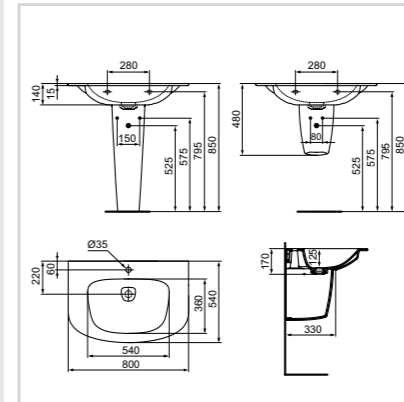

ΤΕΧΝΙΚΑ ΧΑΡΑΚΤΗΡΙΣΤΙΚΑ

ΤΕΧΝΙΚΑ ΧΑΡΑΚΤΗΡΙΣΤΙΚΑ

ΝΙΠΤΗΡΕΣ

- Κεραμικό κάλυμμα βαλβίδας - τραπεζοειδές σχήμα
- Με κρυφό σύστημα υπερχείλισης Idealflow
- Πλήρως επισμαλτωμένος (εκτός της πλευράς του τοίχου)
- Τοποθετείται με το κάτω μέρος επίπλου T7852 ή κρεμαστός ή με κολόνα κρεμαστή T423701 ή κολόνα δαπέδου T423601

- Κεραμικό κάλυμμα βαλβίδας - τραπεζοειδές σχήμα
- Με κρυφό σύστημα υπερχείλισης Idealflow
- Πλήρως επισμαλτωμένος (εκτός της πλευράς του τοίχου)
- Τοποθετείται με το κάτω μέρος επίπλου T7851 ή κρεμαστός ή με κολόνα κρεμαστή T423701 ή κολόνα δαπέδου T423601

- Κεραμικό κάλυμμα βαλβίδας - τραπεζοειδές σχήμα
- Με κρυφό σύστημα υπερχείλισης Idealflow
- Πλήρως επισμαλτωμένος (εκτός της πλευράς του τοίχου)
- Τοποθετείται με το κάτω μέρος επίπλου T7850 ή με κολόνα κρεμαστή T423701 ή κολόνα δαπέδου T423601