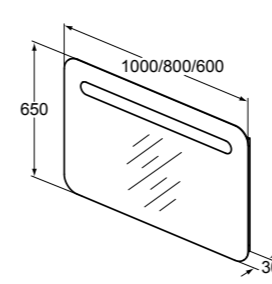

ΕΠΙΠΛΑ συνέχεια

Άνω μέρος επίπλου
καθρέπτης 100 cm

Μοντέλο	Κωδ.
Λευκή γυαλιστερή λάκα	T7856WG
Ανοιχτή μπεζ λάκα	T7856S3
Μπλε ραφ γυαλιστερή λάκα	T7856S7

- 2 πόρτες με σύστημα ανοίγματος push
- Εσωτερικός και εξωτερικός φωτισμός LED
- Εσωτερικός καθρέπτης
- 2 εσωτερικά γυάλινα ράφια και 1 ξύλινο
- Συνδυάζεται με το κάτω μέρος επίπλου 100 cm

Άνω μέρος επίπλου
καθρέπτης 80 cm

Μοντέλο	Κωδ.
Λευκή γυαλιστερή λάκα	T7855WG
Ανοιχτή μπεζ λάκα	T7855S3
Μπλε ραφ γυαλιστερή λάκα	T7855S7

- 2 πόρτες με σύστημα ανοίγματος push
- Εσωτερικός και εξωτερικός φωτισμός LED
- Εσωτερικός καθρέπτης
- 2 εσωτερικά γυάλινα ράφια και 1 ξύλινο
- Συνδυάζεται με το κάτω μέρος επίπλου 80 cm

Άνω μέρος επίπλου
καθρέπτης 60 cm

Μοντέλο	Κωδ.
Λευκή γυαλιστερή λάκα	T7854WG
Ανοιχτή μπεζ λάκα	T7854S3
Μπλε ραφ γυαλιστερή λάκα	T7854S7

- 2 πόρτες με σύστημα ανοίγματος push
- Εσωτερικός και εξωτερικός φωτισμός LED
- Εσωτερικός καθρέπτης
- 2 εσωτερικά γυάλινα ράφια και 1 ξύλινο
- Συνδυάζεται με το κάτω μέρος επίπλου 60 cm

Αντιθαμβωτικός
καθρέπτης με φωτισμό
100, 80 & 60 cm

Μοντέλο	Κωδ.
100 cm	T7860BH
80 cm	T7859BH
60 cm	T7858BH

- Εμφανής και κρυφός (περιμετρικός) φωτισμός
- Αντιθαμβωτικό σύστημα, με διακόπτη
- Συνδυάζονται με τα κάτω μέρη επίπλου 100/80/60 cm

ΜΠΑΝΙΕΡΕΣ

Μπανιέρες ελεύθερης
τοποθέτησης

Μοντέλο	Κωδ.
190 x 90 cm	E306801
180 x 80 cm	E306701

- Βαλβίδα click-clack (περιλαμβάνεται) τραπεζοειδούς σχήματος
- Ενιαίο ακρυλικό χωρίς εμφανείς συνδέσεις
- Οπή υπερχειλίσης σε σχήμα σχισμής
- Κατάλληλη για χρήση δύο ατόμων

	A	B	C	D	E	F
E306701	1800	800	1215	660	1545	525
E306801	1900	900	1315	760	1645	625