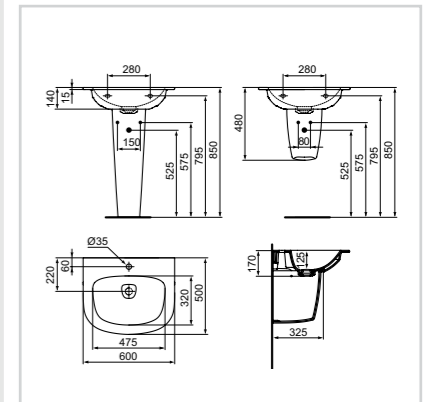

ΤΕΧΝΙΚΑ ΧΑΡΑΚΤΗΡΙΣΤΙΚΑ

ΤΕΧΝΙΚΑ ΧΑΡΑΚΤΗΡΙΣΤΙΚΑ

ΝΙΠΤΗΡΕΣ

- Κεραμικό κάλυμμα βαλβίδας - τραπεζοειδές σχήμα
- Με κρυφό σύστημα υπερχείλισης Idealflow
- Πλήρως επισμαλτωμένος (εκτός της πλευράς του τοίχου)
- Τοποθετείται με το κάτω μέρος επίπλου T7852 ή κρεμαστός ή με κολόνα κρεμαστή T423701 ή κολόνα δαπέδου T423601

- Κεραμικό κάλυμμα βαλβίδας - τραπεζοειδές σχήμα
- Με κρυφό σύστημα υπερχείλισης Idealflow
- Πλήρως επισμαλτωμένος (εκτός της πλευράς του τοίχου)
- Τοποθετείται με το κάτω μέρος επίπλου T7851 ή κρεμαστός ή με κολόνα κρεμαστή T423701 ή κολόνα δαπέδου T423601

- Κεραμικό κάλυμμα βαλβίδας - τραπεζοειδές σχήμα
- Με κρυφό σύστημα υπερχείλισης Idealflow
- Πλήρως επισμαλτωμένος (εκτός της πλευράς του τοίχου)
- Τοποθετείται με το κάτω μέρος επίπλου T7850 ή με κολόνα κρεμαστή T423701 ή κολόνα δαπέδου T423601