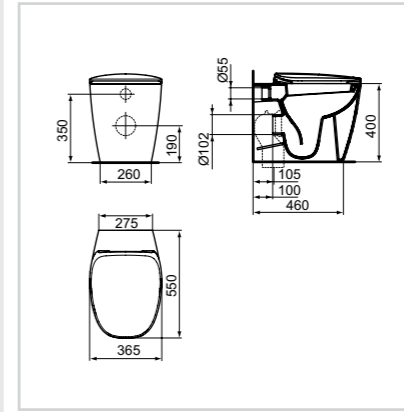

ΝΙΠΤΗΡΕΣ συνέχεια

Νιπτήρας ελεύθερης τοποθέτησης με οπή 62,5 x 43 cm

Μοντέλο	Κωδ.
Νιπτήρας με οπή 62,5 x 43 cm	T044501

- Κεραμικό κάλυμμα βαλβίδας - τραπεζοειδές σχήμα
- Χωρίς υπερχειλίση
- Για τοποθέτηση σε πάγκο - Συνδυάζεται με τους πάγκους επίπλου Softmood

Νιπτήρας ελεύθερης τοποθέτησης χωρίς οπή 52 x 32 cm

Μοντέλο	Κωδ.
Νιπτήρας χωρίς οπή 52 x 32 cm	T044301

- Κεραμικό κάλυμμα βαλβίδας - τραπεζοειδές σχήμα
- Χωρίς υπερχειλίση - χωρίς οπή για μπαταρία
- Για τοποθέτηση σε πάγκο - Συνδυάζεται με τους πάγκους επίπλου Softmood

Νιπτήρας επιδαπέδιος με οπή, 52,5 x 43 cm

Μοντέλο	Κωδ.
Νιπτήρας επιδαπέδιος με οπή, 52,5 x 43 cm	T085101

- Ενίαια πορσελάνη
- Με κρυφό σύστημα υπερχειλίσης Idealflow
- Με οπή για μπαταρία
- Τοποθετείται επιδαπέδιος εφραπτόμενος σε τοίχο
- Ύψος 87 cm

ΛΕΚΑΝΕΣ & ΜΠΙΝΤΕ

Λεκάνη χαμηλής πίεσης

Μοντέλο	Κωδ.
Λεκάνη χαμηλής πίεσης ΟΑ με απλό κάθισμα	T329701
Λεκάνη χαμηλής πίεσης ΟΑ με κάθισμα soft closing	T329801
Καζανάκι 2 λειτουργιών	T423301

- Λεπτό κάθισμα 2 cm
- Καζανάκι 4,5 lt με button σε τραπεζοειδές σχήμα

Λεκάνη υψηλής πίεσης

Μοντέλο	Κωδ.
Λεκάνη υψηλής πίεσης με απλό κάθισμα	T330001
Λεκάνη υψηλής πίεσης με κάθισμα soft closing	T330101

- Λεπτό κάθισμα 2 cm
- Καθαρίζει με 4,5/3 lt

Λεκάνη κρεμαστή

Μοντέλο	Κωδ.
Λεκάνη κρεμαστή με απλό κάθισμα	T329101
Λεκάνη κρεμαστή με κάθισμα soft closing	T329201

- Λεπτό κάθισμα 2 cm
- Νέο κρυφό σύστημα στήριξης
- Καθαρίζει με 4,5/3 lt