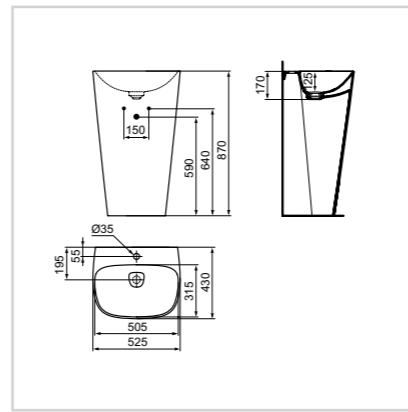

ΝΙΠΤΗΡΕΣ συνέχεια

Νιπτήρας ελεύθερης τοποθέτησης με οπή 62,5 x 43 cm

Μοντέλο	Κωδ.
Νιπτήρας με οπή 62,5 x 43 cm	T044501

- Κεραμικό κάλυμμα βαλβίδας - τραπεζοειδές σχήμα
- Χωρίς υπερχειλίση
- Για τοποθέτηση σε πάγκο - Συνδυάζεται με τους πάγκους επίπλου Softmood

Νιπτήρας ελεύθερης τοποθέτησης χωρίς οπή 52 x 32 cm

Μοντέλο	Κωδ.
Νιπτήρας χωρίς οπή 52 x 32 cm	T044301

- Κεραμικό κάλυμμα βαλβίδας - τραπεζοειδές σχήμα
- Χωρίς υπερχειλίση - χωρίς οπή για μπαταρία
- Για τοποθέτηση σε πάγκο - Συνδυάζεται με τους πάγκους επίπλου Softmood

Νιπτήρας επιδαπέδιος με οπή, 52,5 x 43 cm

Μοντέλο	Κωδ.
Νιπτήρας επιδαπέδιος με οπή, 52,5 x 43 cm	T085101

- Ενίαια πορσελάνη
- Με κρυφό σύστημα υπερχειλίσης Idealflow
- Με οπή για μπαταρία
- Τοποθετείται επιδαπέδιος εφραπτόμενος σε τοίχο
- Ύψος 87 cm

ΛΕΚΑΝΕΣ & ΜΠΙΝΤΕ

Λεκάνη χαμηλής πίεσης

Μοντέλο	Κωδ.
Λεκάνη χαμηλής πίεσης ΟΑ με απλό κάθισμα	T329701
Λεκάνη χαμηλής πίεσης ΟΑ με κάθισμα soft closing	T329801
Καζανάκι 2 λειτουργιών	T423301

- Λεπτό κάθισμα 2 cm
- Καζανάκι 4,5 lt με button σε τραπεζοειδές σχήμα

Λεκάνη υψηλής πίεσης

Μοντέλο	Κωδ.
Λεκάνη υψηλής πίεσης με απλό κάθισμα	T330001
Λεκάνη υψηλής πίεσης με κάθισμα soft closing	T330101

- Λεπτό κάθισμα 2 cm
- Καθαρίζει με 4,5/3 lt

Λεκάνη κρεμαστή

Μοντέλο	Κωδ.
Λεκάνη κρεμαστή με απλό κάθισμα	T329101
Λεκάνη κρεμαστή με κάθισμα soft closing	T329201

- Λεπτό κάθισμα 2 cm
- Νέο κρυφό σύστημα στήριξης
- Καθαρίζει με 4,5/3 lt