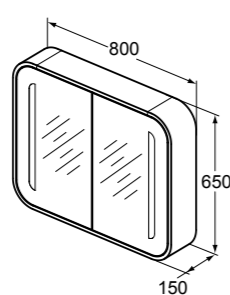

ΕΠΙΠΛΑ συνέχεια

Άνω μέρος επίπλου
καθρέπτης 100 cm

Μοντέλο	Κωδ.
Λευκή γυαλιστερή λάκα	T7856WG
Ανοιχτή μπεζ λάκα	T7856S3
Μπλε ραφ γυαλιστερή λάκα	T7856S7

- 2 πόρτες με σύστημα ανοίγματος push
- Εσωτερικός και εξωτερικός φωτισμός LED
- Εσωτερικός καθρέπτης
- 2 εσωτερικά γυάλινα ράφια και 1 ξύλινο
- Συνδυάζεται με το κάτω μέρος επίπλου 100 cm

Άνω μέρος επίπλου
καθρέπτης 80 cm

Μοντέλο	Κωδ.
Λευκή γυαλιστερή λάκα	T7855WG
Ανοιχτή μπεζ λάκα	T7855S3
Μπλε ραφ γυαλιστερή λάκα	T7855S7

- 2 πόρτες με σύστημα ανοίγματος push
- Εσωτερικός και εξωτερικός φωτισμός LED
- Εσωτερικός καθρέπτης
- 2 εσωτερικά γυάλινα ράφια και 1 ξύλινο
- Συνδυάζεται με το κάτω μέρος επίπλου 80 cm

Άνω μέρος επίπλου
καθρέπτης 60 cm

Μοντέλο	Κωδ.
Λευκή γυαλιστερή λάκα	T7854WG
Ανοιχτή μπεζ λάκα	T7854S3
Μπλε ραφ γυαλιστερή λάκα	T7854S7

- 2 πόρτες με σύστημα ανοίγματος push
- Εσωτερικός και εξωτερικός φωτισμός LED
- Εσωτερικός καθρέπτης
- 2 εσωτερικά γυάλινα ράφια και 1 ξύλινο
- Συνδυάζεται με το κάτω μέρος επίπλου 60 cm

Αντιθαμβωτικός
καθρέπτης με φωτισμό
100, 80 & 60 cm

Μοντέλο	Κωδ.
100 cm	T7860BH
80 cm	T7859BH
60 cm	T7858BH

- Εμφανής και κρυφός (περιμετρικός) φωτισμός
- Αντιθαμβωτικό σύστημα, με διακόπτη
- Συνδυάζονται με τα κάτω μέρη επίπλου 100/80/60 cm

ΜΠΑΝΙΕΡΕΣ

Μπανιέρες ελεύθερης
τοποθέτησης

Μοντέλο	Κωδ.
190 x 90 cm	E306801
180 x 80 cm	E306701

- Βαλβίδα click-clack (περιλαμβάνεται) τραπεζοειδούς σχήματος
- Ενιαίο ακρυλικό χωρίς εμφανείς συνδέσεις
- Οπή υπερχειλίσης σε σχήμα σχισμής
- Κατάλληλη για χρήση δύο ατόμων

	A	B	C	D	E	F
E306701	1800	800	1215	660	1545	525
E306801	1900	900	1315	760	1645	625