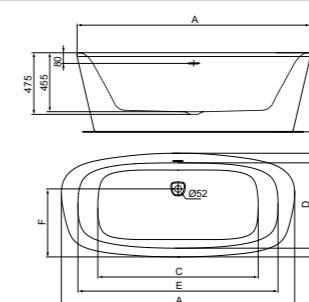

Μοντέλο	Κωδ.
190 x 90 cm	E306801
180 x 80 cm	E306701

- Βαλβίδα click-clack (περιλαμβάνεται) τραπεζοειδούς σχήματος
- Ενιαίο ακρυλικό χωρίς εμφανείς συνδέσεις
- Οπή υπερχειλίσης σε σχήμα σχισμής
- Κατάλληλη για χρήση δύο ατόμων

	A	B	C	D	E	F
E306701	1800	800	1215	660	1545	525
E306801	1900	900	1315	760	1645	625