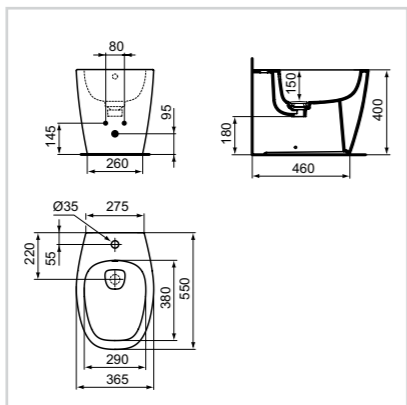

ΛΕΚΑΝΕΣ & ΜΠΙΝΤΕ συνέχεια

ΕΠΙΠΛΑ

Μπιντέ κρεμαστό

Μοντέλο	Κωδ.
Μπιντέ κρεμαστό	T509801

- Κεραμικό κάλυμμα βαλβίδας - τραπεζοειδές σχήμα
- Νέο κρυφό σύστημα στήριξης
- Με οπή υπερχειλίσης

Μπιντέ δαπέδου

Μοντέλο	Κωδ.
Μπιντέ δαπέδου	T509901

- Κεραμικό κάλυμμα βαλβίδας - τραπεζοειδές σχήμα
- Με οπή υπερχειλίσης

Κάτω μέρος επίπλου κρεμαστό 100 cm

Μοντέλο	Κωδ.
Λευκή γυαλιστερή λάκα	T7852WG
Ανοιχτή μπεζ λάκα	T7852S3
Μπλε ραφ γυαλιστερή λάκα	T7852S7

- Προβολή 54 cm
- Συρτάρι σε σχήμα καμπύλης, με σύστημα soft closing
- Ενσωματωμένη λαβή
- Συνδυάζεται με τον νιπτήρα επίπλου Dea 100 cm

Κάτω μέρος επίπλου κρεμαστό 80 cm

Μοντέλο	Κωδ.
Λευκή γυαλιστερή λάκα	T7851WG
Ανοιχτή μπεζ λάκα	T7851S3
Μπλε ραφ γυαλιστερή λάκα	T7851S7

- Προβολή 54 cm
- Συρτάρι σε σχήμα καμπύλης, με σύστημα soft closing
- Ενσωματωμένη λαβή
- Συνδυάζεται με τον νιπτήρα επίπλου Dea 80 cm

Κάτω μέρος επίπλου κρεμαστό 60 cm

Μοντέλο	Κωδ.
Λευκή γυαλιστερή λάκα	T7850WG
Ανοιχτή μπεζ λάκα	T7850S3
Μπλε ραφ γυαλιστερή λάκα	T7850S7

- Προβολή 49,5 cm
- Συρτάρι σε σχήμα καμπύλης, με σύστημα soft closing
- Ενσωματωμένη λαβή
- Συνδυάζεται με τον νιπτήρα επίπλου Dea 60 cm

Κρεμαστή στήλη αποθήκευσης 160 cm

Μοντέλο	Κωδ.
Λευκή γυαλιστερή λάκα	T7873WG
Ανοιχτή μπεζ λάκα	T7873S3
Μπλε ραφ γυαλιστερή λάκα	T7873S7

- Με μία - αναστρέψιμη - πόρτα για αριστερή ή δεξιά τοποθέτηση
- Σύστημα ανοίγματος push
- 4 εσωτερικά γυάλινα ράφια