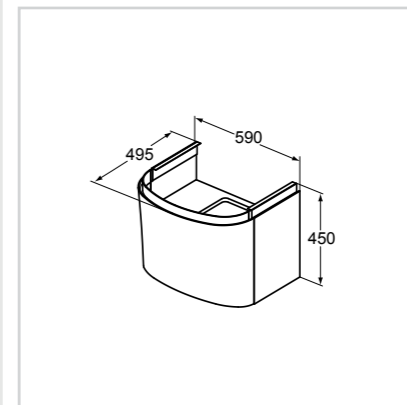

- Προβολή 54 cm
- Συρτάρι σε σχήμα καμπύλης, με σύστημα soft closing
- Ενσωματωμένη λαβή
- Συνδυάζεται με τον νιπτήρα επίπλου Dea 100 cm

Κάτω μέρος επίπλου κρεμαστό 80 cm

Μοντέλο	Κωδ.
Λευκή γυαλιστερή λάκα	T7851WG
Ανοιχτή μπεζ λάκα	T7851S3
Μπλε ραφ γυαλιστερή λάκα	T7851S7

- Προβολή 54 cm
- Συρτάρι σε σχήμα καμπύλης, με σύστημα soft closing
- Ενσωματωμένη λαβή
- Συνδυάζεται με τον νιπτήρα επίπλου Dea 80 cm

Κάτω μέρος επίπλου κρεμαστό 60 cm

Μοντέλο	Κωδ.
Λευκή γυαλιστερή λάκα	T7850WG
Ανοιχτή μπεζ λάκα	T7850S3
Μπλε ραφ γυαλιστερή λάκα	T7850S7

- Προβολή 49,5 cm
- Συρτάρι σε σχήμα καμπύλης, με σύστημα soft closing
- Ενσωματωμένη λαβή
- Συνδυάζεται με τον νιπτήρα επίπλου Dea 60 cm

Κρεμαστή στήλη αποθήκευσης 160 cm

Μοντέλο	Κωδ.
Λευκή γυαλιστερή λάκα	T7873WG
Ανοιχτή μπεζ λάκα	T7873S3
Μπλε ραφ γυαλιστερή λάκα	T7873S7