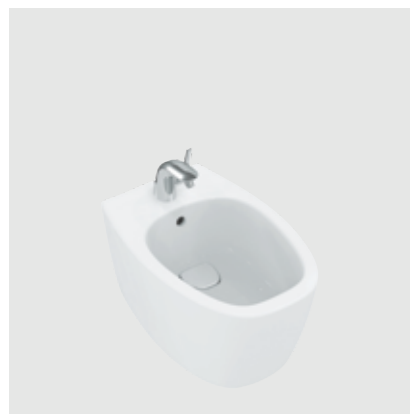

- Λεπτό κάθισμα 2 cm
- Νέο κρυφό σύστημα στήριξης
- Καθαρίζει με 4,5/3 lt

ΛΕΚΑΝΕΣ & ΜΠΙΝΤΕ συνέχεια

ΕΠΙΠΛΑ

Μπιντέ κρεμαστό

Μοντέλο	Κωδ.
Μπιντέ κρεμαστό	T509801

- Κεραμικό κάλυμμα βαλβίδας - τραπεζοειδές σχήμα
- Νέο κρυφό σύστημα στήριξης
- Με οπή υπερχειλίσης