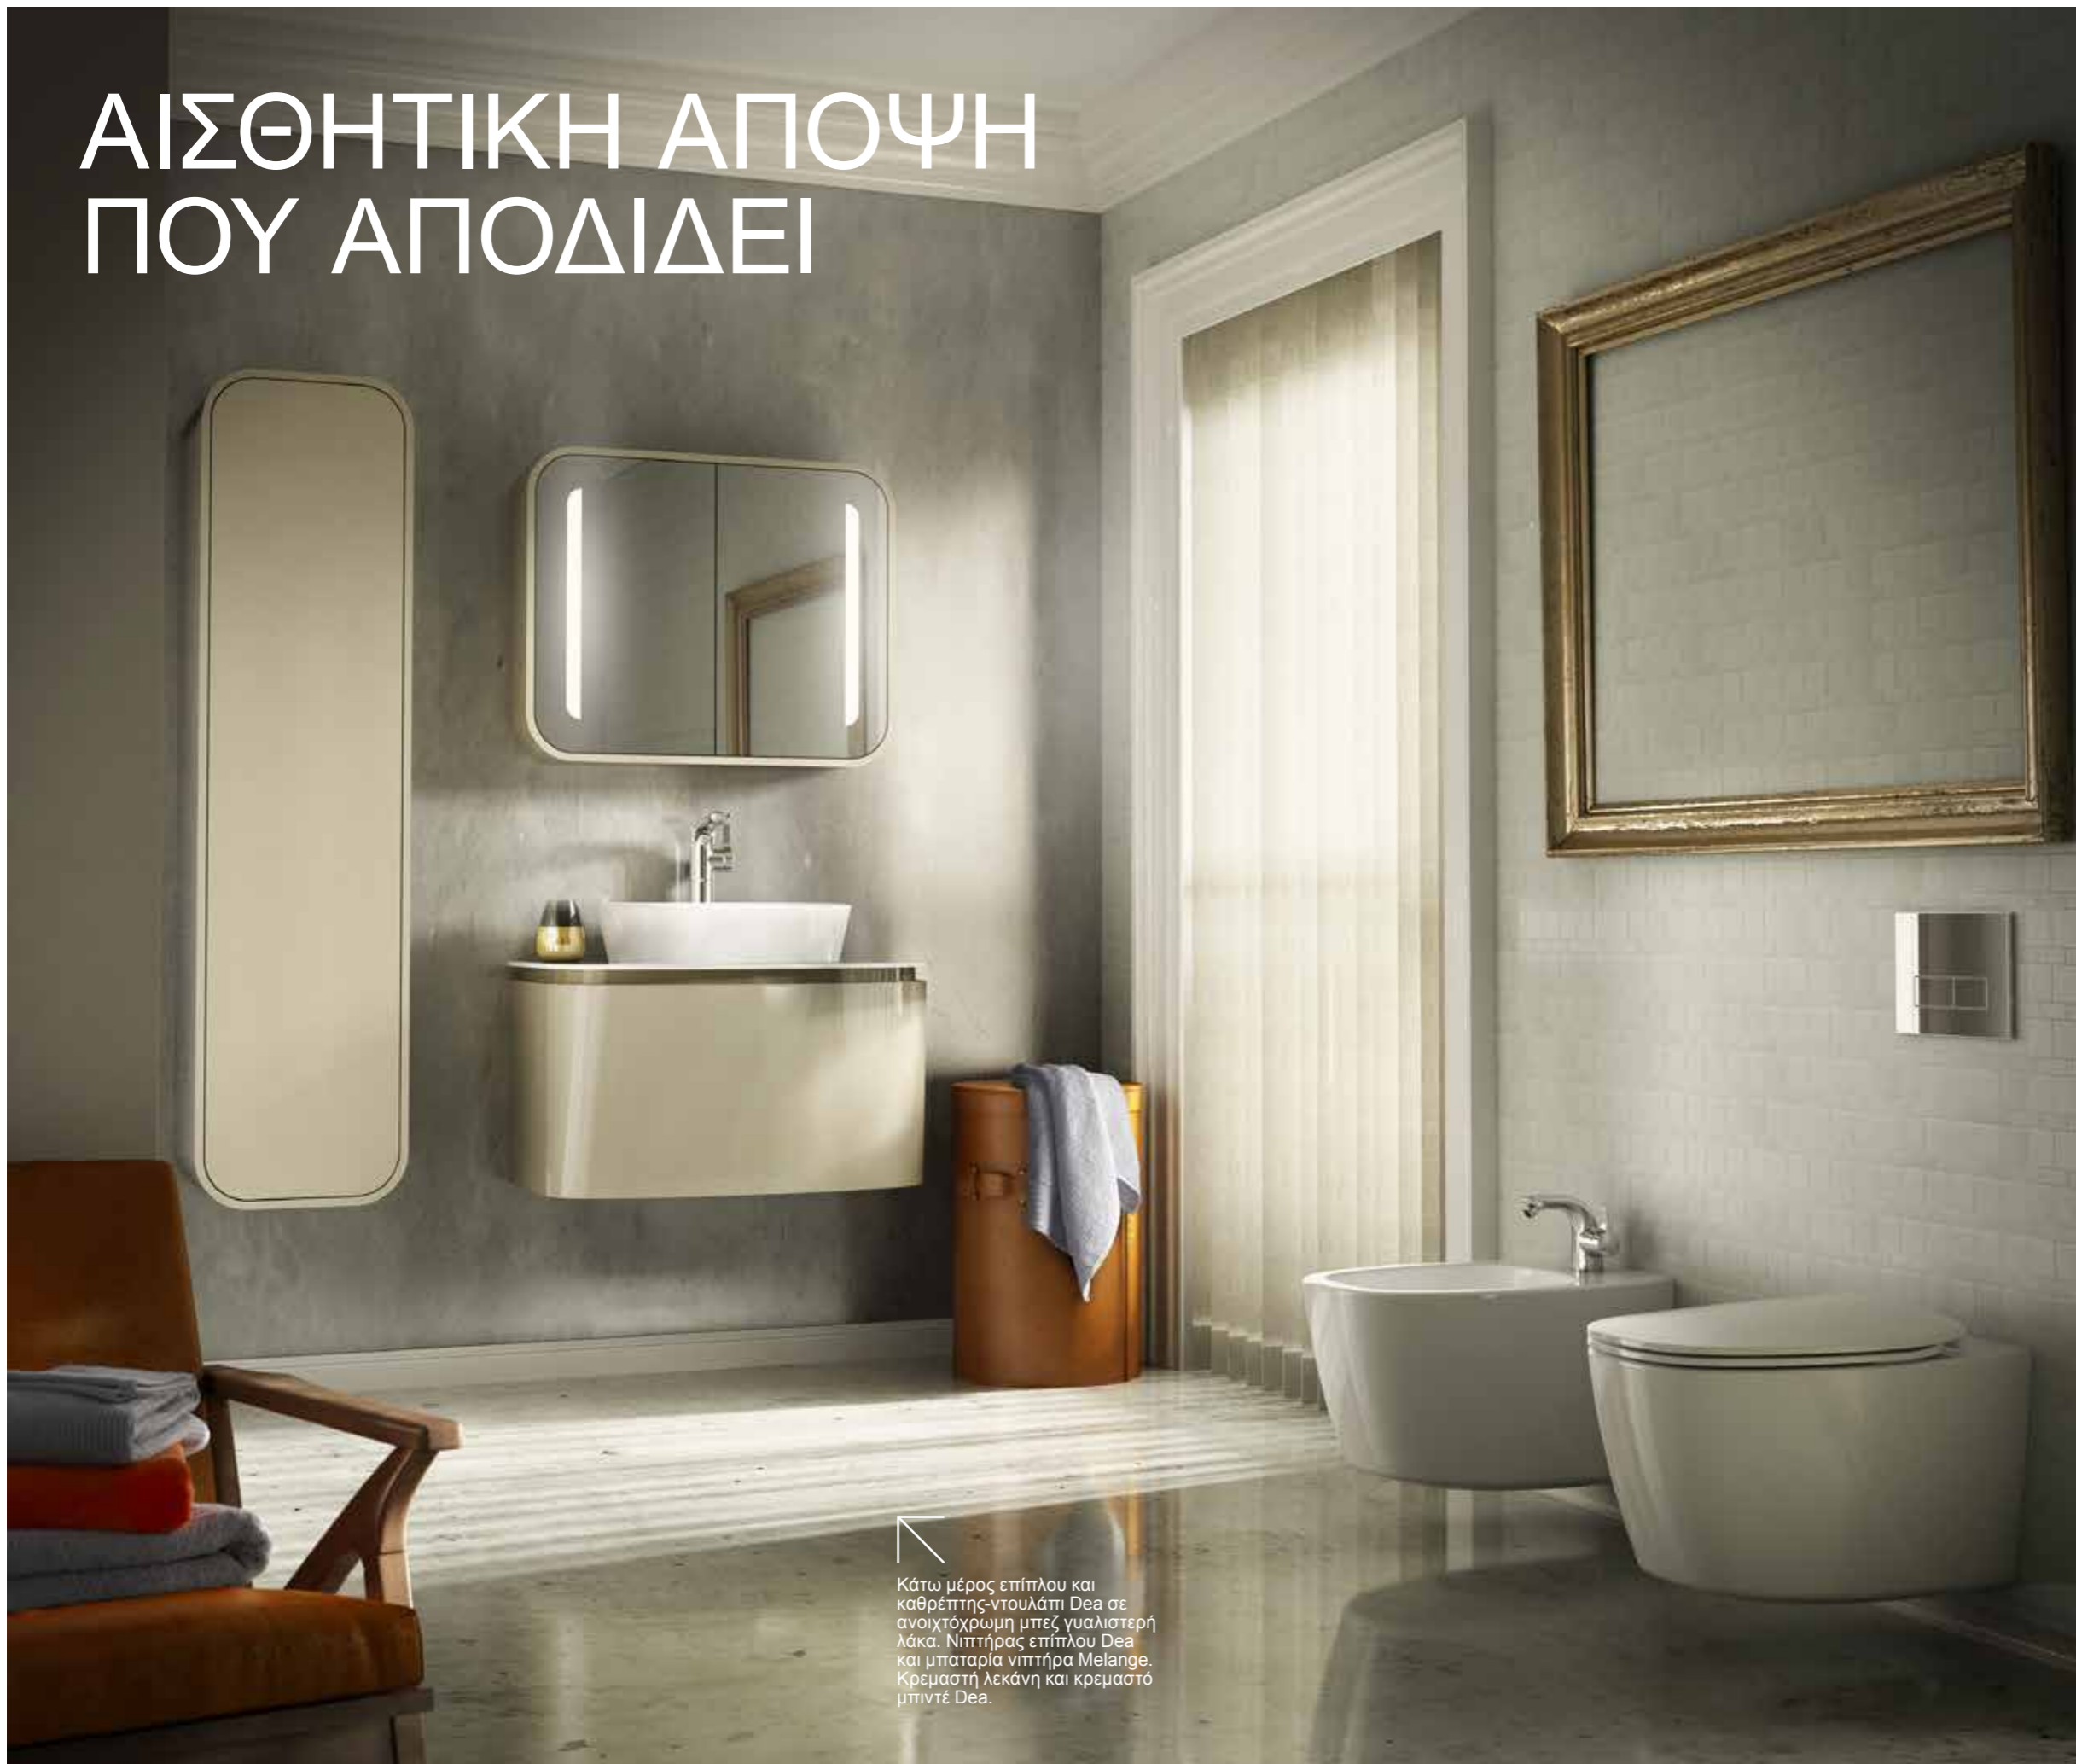

ΑΙΣΘΗΤΙΚΗ ΑΠΟΨΗ ΠΟΥ ΑΠΟΔΙΔΕΙ

Κάτω μέρος επίπλου και καθρέπτης-ντουλάπι Dea σε ανοιχτόχρωμη μπέζ γυαλιστερή λάκα. Νιπτήρας επίπλου Dea και μπαταρία νιπτήρα Melange. Κρεμαστή λεκάνη και κρεμαστό μπιντέ Dea.