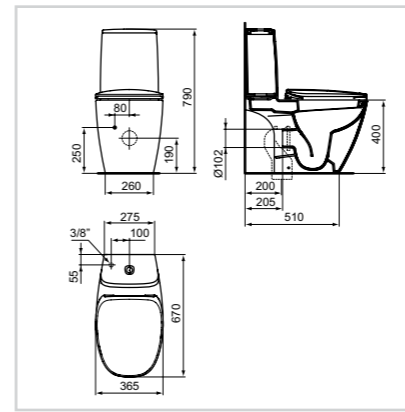

ΝΙΠΤΗΡΕΣ συνέχεια

Νιπτήρας ελεύθερης τοποθέτησης με οπή 62,5 x 43 cm

Μοντέλο	Κωδ.
Νιπτήρας με οπή 62,5 x 43 cm	T044501

- Κεραμικό κάλυμμα βαλβίδας - τραπεζοειδές σχήμα
- Χωρίς υπερχειλίση
- Για τοποθέτηση σε πάγκο - Συνδυάζεται με τους πάγκους επίπλου Softmood

Νιπτήρας ελεύθερης τοποθέτησης χωρίς οπή 52 x 32 cm

Μοντέλο	Κωδ.
Νιπτήρας χωρίς οπή 52 x 32 cm	T044301

- Κεραμικό κάλυμμα βαλβίδας - τραπεζοειδές σχήμα
- Χωρίς υπερχειλίση - χωρίς οπή για μπαταρία
- Για τοποθέτηση σε πάγκο - Συνδυάζεται με τους πάγκους επίπλου Softmood

Νιπτήρας επιδαπέδιος με οπή, 52,5 x 43 cm

Μοντέλο	Κωδ.
Νιπτήρας επιδαπέδιος με οπή, 52,5 x 43 cm	T085101

- Ενίαια πορσελάνη
- Με κρυφό σύστημα υπερχειλίσης Idealflow
- Με οπή για μπαταρία
- Τοποθετείται επιδαπέδιος εφραπτόμενος σε τοίχο
- Ύψος 87 cm

ΛΕΚΑΝΕΣ & ΜΠΙΝΤΕ

Λεκάνη χαμηλής πίεσης

Μοντέλο	Κωδ.
Λεκάνη χαμηλής πίεσης ΟΑ με απλό κάθισμα	T329701
Λεκάνη χαμηλής πίεσης ΟΑ με κάθισμα soft closing	T329801
Καζανάκι 2 λειτουργιών	T423301

- Λεπτό κάθισμα 2 cm
- Καζανάκι 4,5 lt με button σε τραπεζοειδές σχήμα

Λεκάνη υψηλής πίεσης

Μοντέλο	Κωδ.
Λεκάνη υψηλής πίεσης με απλό κάθισμα	T330001
Λεκάνη υψηλής πίεσης με κάθισμα soft closing	T330101

- Λεπτό κάθισμα 2 cm
- Καθαρίζει με 4,5/3 lt

Λεκάνη κρεμαστή

Μοντέλο	Κωδ.
Λεκάνη κρεμαστή με απλό κάθισμα	T329101
Λεκάνη κρεμαστή με κάθισμα soft closing	T329201

- Λεπτό κάθισμα 2 cm
- Νέο κρυφό σύστημα στήριξης
- Καθαρίζει με 4,5/3 lt