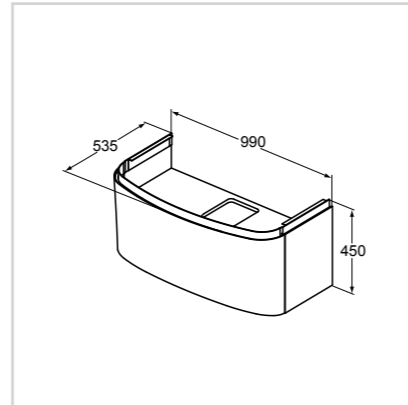

- Προβολή 54 cm
- Συρτάρι σε σχήμα καμπύλης, με σύστημα soft closing
- Ενσωματωμένη λαβή
- Συνδυάζεται με τον νιπτήρα επίπλου Dea 100 cm

Κάτω μέρος επίπλου κρεμαστό 80 cm

Μοντέλο	Κωδ.
Λευκή γυαλιστερή λάκα	T7851WG
Ανοιχτή μπεζ λάκα	T7851S3
Μπλε ραφ γυαλιστερή λάκα	T7851S7