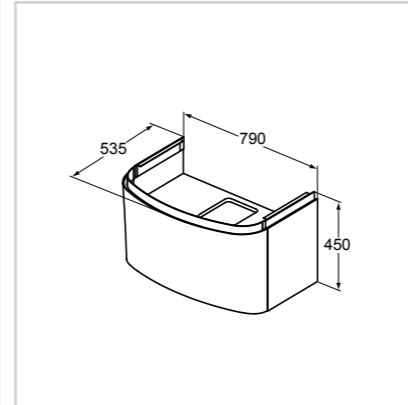

- Προβολή 54 cm
- Συρτάρι σε σχήμα καμπύλης, με σύστημα soft closing
- Ενσωματωμένη λαβή
- Συνδυάζεται με τον νιπτήρα επίπλου Dea 100 cm

Κάτω μέρος επίπλου κρεμαστό 80 cm

Μοντέλο	Κωδ.
Λευκή γυαλιστερή λάκα	T7851WG
Ανοιχτή μπεζ λάκα	T7851S3
Μπλε ραφ γυαλιστερή λάκα	T7851S7

- Προβολή 54 cm
- Συρτάρι σε σχήμα καμπύλης, με σύστημα soft closing
- Ενσωματωμένη λαβή
- Συνδυάζεται με τον νιπτήρα επίπλου Dea 80 cm

Κάτω μέρος επίπλου κρεμαστό 60 cm

Μοντέλο	Κωδ.
Λευκή γυαλιστερή λάκα	T7850WG
Ανοιχτή μπεζ λάκα	T7850S3
Μπλε ραφ γυαλιστερή λάκα	T7850S7