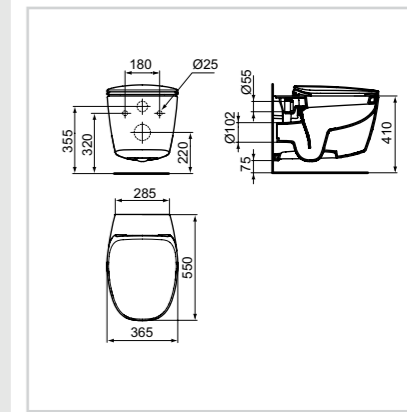

- Λεπτό κάθισμα 2 cm
- Νέο κρυφό σύστημα στήριξης
- Καθαρίζει με 4,5/3 lt

ΛΕΚΑΝΕΣ & ΜΠΙΝΤΕ συνέχεια

ΕΠΙΠΛΑ

Μπιντέ κρεμαστό

Μοντέλο	Κωδ.
Μπιντέ κρεμαστό	T509801

- Κεραμικό κάλυμμα βαλβίδας - τραπεζοειδές σχήμα
- Νέο κρυφό σύστημα στήριξης
- Με οπή υπερχειλίσης