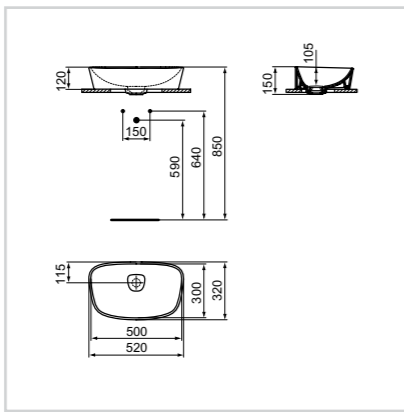

ΝΙΠΤΗΡΕΣ συνέχεια

Νιπτήρας ελεύθερης τοποθέτησης με οπή 62,5 x 43 cm

Μοντέλο	Κωδ.
Νιπτήρας με οπή 62,5 x 43 cm	T044501

- Κεραμικό κάλυμμα βαλβίδας - τραπεζοειδές σχήμα
- Χωρίς υπερχειλίση
- Για τοποθέτηση σε πάγκο - Συνδυάζεται με τους πάγκους επίπλου Softmood

Νιπτήρας ελεύθερης τοποθέτησης χωρίς οπή 52 x 32 cm

Μοντέλο	Κωδ.
Νιπτήρας χωρίς οπή 52 x 32 cm	T044301

- Κεραμικό κάλυμμα βαλβίδας - τραπεζοειδές σχήμα
- Χωρίς υπερχειλίση - χωρίς οπή για μπαταρία
- Για τοποθέτηση σε πάγκο - Συνδυάζεται με τους πάγκους επίπλου Softmood

Νιπτήρας επιδαπέδιος με οπή, 52,5 x 43 cm

Μοντέλο	Κωδ.
Νιπτήρας επιδαπέδιος με οπή, 52,5 x 43 cm	T085101

- Ενίαια πορσελάνη
- Με κρυφό σύστημα υπερχειλίσης Idealflow
- Με οπή για μπαταρία
- Τοποθετείται επιδαπέδιος εφραπτόμενος σε τοίχο
- Ύψος 87 cm

ΛΕΚΑΝΕΣ & ΜΠΙΝΤΕ

Λεκάνη χαμηλής πίεσης

Μοντέλο	Κωδ.
Λεκάνη χαμηλής πίεσης ΟΑ με απλό κάθισμα	T329701
Λεκάνη χαμηλής πίεσης ΟΑ με κάθισμα soft closing	T329801
Καζανάκι 2 λειτουργιών	T423301

- Λεπτό κάθισμα 2 cm
- Καζανάκι 4,5 lt με button σε τραπεζοειδές σχήμα

Λεκάνη υψηλής πίεσης

Μοντέλο	Κωδ.
Λεκάνη υψηλής πίεσης με απλό κάθισμα	T330001
Λεκάνη υψηλής πίεσης με κάθισμα soft closing	T330101

- Λεπτό κάθισμα 2 cm
- Καθαρίζει με 4,5/3 lt

Λεκάνη κρεμαστή

Μοντέλο	Κωδ.
Λεκάνη κρεμαστή με απλό κάθισμα	T329101
Λεκάνη κρεμαστή με κάθισμα soft closing	T329201

- Λεπτό κάθισμα 2 cm
- Νέο κρυφό σύστημα στήριξης
- Καθαρίζει με 4,5/3 lt