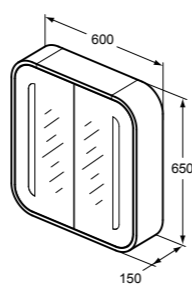

ΕΠΙΠΛΑ συνέχεια

Άνω μέρος επίπλου
καθρέπτης 100 cm

Μοντέλο	Κωδ.
Λευκή γυαλιστερή λάκα	T7856WG
Ανοιχτή μπεζ λάκα	T7856S3
Μπλε ραφ γυαλιστερή λάκα	T7856S7

- 2 πόρτες με σύστημα ανοίγματος push
- Εσωτερικός και εξωτερικός φωτισμός LED
- Εσωτερικός καθρέπτης
- 2 εσωτερικά γυάλινα ράφια και 1 ξύλινο
- Συνδυάζεται με το κάτω μέρος επίπλου 100 cm

Άνω μέρος επίπλου
καθρέπτης 80 cm

Μοντέλο	Κωδ.
Λευκή γυαλιστερή λάκα	T7855WG
Ανοιχτή μπεζ λάκα	T7855S3
Μπλε ραφ γυαλιστερή λάκα	T7855S7

- 2 πόρτες με σύστημα ανοίγματος push
- Εσωτερικός και εξωτερικός φωτισμός LED
- Εσωτερικός καθρέπτης
- 2 εσωτερικά γυάλινα ράφια και 1 ξύλινο
- Συνδυάζεται με το κάτω μέρος επίπλου 80 cm

Άνω μέρος επίπλου
καθρέπτης 60 cm

Μοντέλο	Κωδ.
Λευκή γυαλιστερή λάκα	T7854WG
Ανοιχτή μπεζ λάκα	T7854S3
Μπλε ραφ γυαλιστερή λάκα	T7854S7

- 2 πόρτες με σύστημα ανοίγματος push
- Εσωτερικός και εξωτερικός φωτισμός LED
- Εσωτερικός καθρέπτης
- 2 εσωτερικά γυάλινα ράφια και 1 ξύλινο
- Συνδυάζεται με το κάτω μέρος επίπλου 60 cm

Αντιθαμβωτικός
καθρέπτης με φωτισμό
100, 80 & 60 cm

Μοντέλο	Κωδ.
100 cm	T7860BH
80 cm	T7859BH
60 cm	T7858BH

- Εμφανής και κρυφός (περιμετρικός) φωτισμός
- Αντιθαμβωτικό σύστημα, με διακόπτη
- Συνδυάζονται με τα κάτω μέρη επίπλου 100/80/60 cm

ΜΠΑΝΙΕΡΕΣ

Μπανιέρες ελεύθερης
τοποθέτησης

Μοντέλο	Κωδ.
190 x 90 cm	E306801
180 x 80 cm	E306701

- Βαλβίδα click-clack (περιλαμβάνεται) τραπεζοειδούς σχήματος
- Ενιαίο ακρυλικό χωρίς εμφανείς συνδέσεις
- Οπή υπερχειλίσης σε σχήμα σχισμής
- Κατάλληλη για χρήση δύο ατόμων

	A	B	C	D	E	F
E306701	1800	800	1215	660	1545	525
E306801	1900	900	1315	760	1645	625