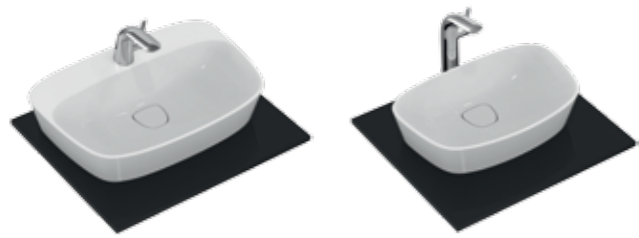

Λεκάνη & μπιντέ

Νιπτήρας ελεύθερης τοποθέτησης

Νιπτήρας επίπλου

Κρεμαστό κάτω μέρος επίπλου Dea με νιπτήρα επίπλου Dea και μπαταρία νιπτήρα Melange. Εδώ με τον φωτιζόμενο καθρέπτη και τα αξεσουάρ Softwood. Στα αριστερά, κρεμαστή λεκάνη και κρεμαστό μπιντέ Dea με μπαταρία μπιντέ Melange.

ΕΠΙΛΕΞΤΕ ΝΙΠΤΗΡΑ, ΛΕΚΑΝΗ ΚΑΙ ΜΠΙΝΤΕ

ΝΙΠΤΗΡΕΣ ΕΛΕΥΘΕΡΗΣ ΤΟΠΟΘΕΤΗΣΗΣ

Δώστε ιδιαίτερο στυλ στο μπάνιο σας! Οι νιπτήρες ελεύθερης τοποθέτησης Dea με τις εξαιρετικά λεπτές γραμμές, εφαρμόζουν και συνδυάζονται απόλυτα με πάγκους επίπλου δίνοντας ένα πολύ μοντέρνο αισθητικό αποτέλεσμα. Συνδυάστε τους με σχεδιαστικά καινοτόμες μπαταρίες και δώστε μια αίσθηση πολυτέλειας στο μπάνιο σας.