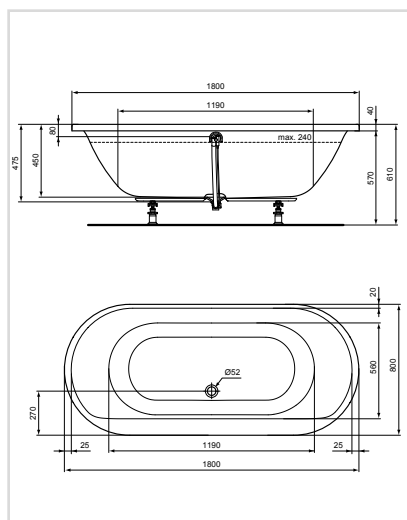

ΜΠΑΝΙΕΡΕΣ

Μπανιέρα ορθογώνια

Προϊόν	Κωδικός
1700x750 mm	E106401

- Εσωτερικό βάθος 450mm
- Εσωτερικός σχεδιασμός για μέγιστη άνεση
- Οπή για βαλβίδα διαμέτρου 52mm

Μπανιέρα ορθογώνια DUO

Προϊόν	Κωδικός
1700x750 mm	E106601
1800x800 mm	E106701

- Εσωτερικό βάθος 450mm
- Εσωτερικός σχεδιασμός για μέγιστη άνεση
- Οπή για βαλβίδα διαμέτρου 52mm

Μπανιέρα Οβάλ DUO

Προϊόν	Κωδικός
1800x800 mm	E106801

- Εσωτερικό βάθος 450mm
- Εσωτερικός σχεδιασμός για μέγιστη άνεση
- Οπή για βαλβίδα διαμέτρου 52mm

ΝΤΟΥΣΙΕΡΕΣ

Ακρυλική ντουσιέρα τετράγωνη

Προϊόν	Κωδικός
800x800mm	E098801
900x900mm	E105201
1000x1000mm	E105401

- Λεπτά τοιχώματα για μεγαλύτερο ωφέλιμο χώρο και μοντέρνα εμφάνιση
- Ευελιξία τοποθέτησης: Επί δαπέδου, πλήρως χωνευτά στο δάπεδο ή μερικώς χωνευτά στο δάπεδο
- Συνδυάζεται με βαλβίδα διαμέτρου 90mm
- Εξωτερικό ύψος 40mm
- Εσωτερικό βάθος 25mm
- Ενισχυμένο πλαίσιο και βάση
- Προϊόν κατασκευασμένο κατά: DIN EN 263, DIN EN 14527 και DIN EN 249

Ακρυλική ντουσιέρα ορθογώνια

Προϊόν	Κωδικός
900x750mm	E104901
900x800mm	E098901
1000x800mm	E105301
1200x800mm	E105701
1200x900mm	E105901
1400x900mm	E106101
1500x900mm	E106301

- Λεπτά τοιχώματα για μεγαλύτερο ωφέλιμο χώρο και μοντέρνα εμφάνιση
- Ευελιξία τοποθέτησης: Επί δαπέδου, πλήρως χωνευτά στο δάπεδο ή μερικώς χωνευτά στο δάπεδο
- Συνδυάζεται με βαλβίδα διαμέτρου 90mm
- Εξωτερικό ύψος 40mm
- Εσωτερικό βάθος 25mm για τους κωδικούς E098901 & E105301 και 35mm για τους κωδικούς E104901, E105701, E105901, E106101 & E106301
- Ενισχυμένο πλαίσιο και βάση
- Προϊόν κατασκευασμένο κατά: DIN EN 263, DIN EN 14527 και DIN EN 249

Ακρυλική ντουσιέρα γωνιακή

Προϊόν	Κωδικός
800x800mm	E098701
900x900mm	E105101
1000x1000mm	E105601