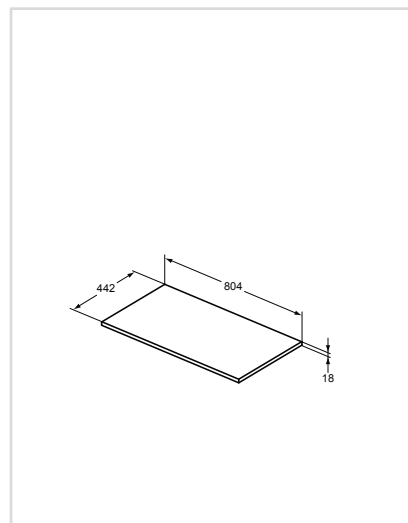

ΕΠΙΠΛΑ

Στήλη κρεμαστή
1600 mm

Προϊόν	Κωδικός
Λευκή γυαλιστερή λάκα & λευκό ματ	E0832B2
Λευκή γυαλιστερή λάκα & ανοιχτό γκρι ματ	E0832KN
Ανοιχτό γκρι ξύλο & λευκό ματ	E0832PS
Ανοιχτό καφέ ξύλο & ανοιχτό καφέ ματ	E0832UK

- Βάθος 300mm
- Πόρτα με μηχανισμό soft closing
- 4 εσωτερικά γυάλινα ράφια
- 1 εσωτερικό ράφι με έγχρωμη μελαμίνη
- Ενσωματωμένη λαβή
- Αντιστρέψιμη (αριστερό ή δεξί άνοιγμα)
- Πιστοποίηση FSC

Πάγκος 1300 mm
για νιπτήρα ελεύθερης
τοποθέτησης

Προϊόν	Κωδικός
Λευκή γυαλιστερή λάκα	E1147B2
Ανοιχτό γκρι ξύλο	E1147PS
Ανοιχτό καφέ ξύλο	E1147UK

- Συνδυάζεται με κρεμαστό έπιπλο 1300mm (E0824)
- Χωρίς προτρύπημα
- Διαθέσιμο σε 3 χρώματα
- Πιστοποίηση FSC

Πάγκος 1000 mm
για νιπτήρα ελεύθερης
τοποθέτησης

Προϊόν	Κωδικός
Λευκή γυαλιστερή λάκα	E0851B2
Ανοιχτό γκρι ξύλο	E0851PS
Ανοιχτό καφέ ξύλο	E0851UK

- Συνδυάζεται με κρεμαστό έπιπλο 1000mm (E0821)
- Χωρίς προτρύπημα
- Διαθέσιμο σε 3 χρώματα
- Πιστοποίηση FSC

Πάγκος 800 mm
για νιπτήρα ελεύθερης
τοποθέτησης

Προϊόν	Κωδικός
Λευκή γυαλιστερή λάκα	E0849B2
Ανοιχτό γκρι ξύλο	E0849PS
Ανοιχτό καφέ ξύλο	E0849UK

- Συνδυάζεται με κρεμαστό έπιπλο 800mm (E0819)
- Χωρίς προτρύπημα
- Διαθέσιμο σε 3 χρώματα
- Πιστοποίηση FSC

Πάγκος 600 mm
για νιπτήρα ελεύθερης
τοποθέτησης

Προϊόν	Κωδικός
Λευκή γυαλιστερή λάκα	E0848B2
Ανοιχτό γκρι ξύλο	E0848PS
Ανοιχτό καφέ ξύλο	E0848UK

- Συνδυάζεται με κρεμαστό έπιπλο 600mm (E0818)
- Χωρίς προτρύπημα
- Διαθέσιμο σε 3 χρώματα
- Πιστοποίηση FSC

ΜΠΑΝΙΕΡΕΣ

Μπανιέρα ελεύθερης
τοποθέτησης

Προϊόν	Κωδικός
1700x790 mm	E113801

- Εσωτερικό βάθος 405mm
- Εσωτερικός σχεδιασμός για μέγιστη άνεση
- Οπή για βαλβίδα διαμέτρου 52mm