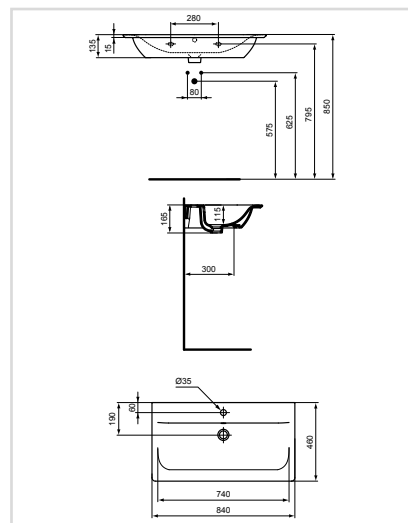

ΝΙΠΤΗΡΕΣ ΕΠΙΠΛΟΥ

Νιπτήρας επίπλου διπλός
1340 mm

Προϊόν	Κωδικός
Λευκό	E027201

- 2 οπές για μπαταρία
- 2 οπές υπερχειλίσης
- Δυνατότητα επίτοιχης εγκατάστασης
- Συμβατό με κρεμαστό έπιπλο 130mm E0824

Νιπτήρας επίπλου
104 mm

Προϊόν	Κωδικός
Λευκό	E027401

- Οπή για μπαταρία
- Υπερχειλίση
- Δυνατότητα επίτοιχης εγκατάστασης
- Συμβατό με κρεμαστό έπιπλο 1000mm E0821

Νιπτήρας επίπλου
840 mm

Προϊόν	Κωδικός
Λευκό	E027901

- Οπή για μπαταρία
- Υπερχειλίση
- Δυνατότητα επίτοιχης εγκατάστασης
- Συμβατό με κρεμαστό έπιπλο 800mm E0819

Νιπτήρας επίπλου
640 mm

Προϊόν	Κωδικός
Λευκό	E028901

- Οπή για μπαταρία
- Υπερχειλίση
- Δυνατότητα επίτοιχης εγκατάστασης
- Συμβατό με κρεμαστό έπιπλο 600mm E0818

Νιπτήρας επίπλου
540 mm

Προϊόν	Κωδικός
Λευκό	E029601

- Οπή για μπαταρία
- Υπερχειλίση
- Δυνατότητα επίτοιχης εγκατάστασης
- Συμβατό με κρεμαστό έπιπλο 500mm E0817

ΝΙΠΤΗΡΕΣ
ΕΛΕΥΘΕΡΗΣ
ΤΟΠΟΘΕΤΗΣΗΣ

Νιπτήρας ελεύθερης
τοποθέτησης
600 mm

Προϊόν	Κωδικός
Λευκό	E034801

- Χωρίς οπή για μπαταρία
- Χωρίς υπερχειλίση
- Εγκατάσταση με βαλβίδα συνεχούς ροής