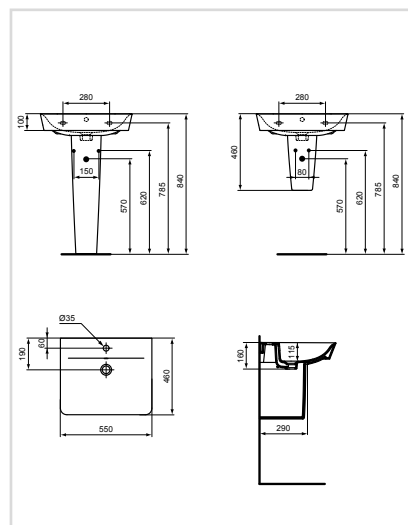

ΝΙΠΤΗΡΕΣ ΕΛΕΥΘΕΡΗΣ ΤΟΠΟΘΕΤΗΣΗΣ

ΕΠΙΤΟΙΧΟΙ ΝΙΠΤΗΡΕΣ

Νιπτήρας ελεύθερης τοποθέτησης 400 mm

Προϊόν	Κωδικός
Λευκό	E034701

- Χωρίς οπή για μπαταρία
- Χωρίς υπερχειλίση
- Εγκατάσταση με βαλβίδα συνεχούς ροής

Νιπτήρας Cube 600 mm

Προϊόν	Κωδικός
Λευκό	E029801

- Οπή για μπαταρία
- Υπερχειλίση
- Δυνατότητα επίτοιχης τοποθέτησης
- Συμβατό με κρεμαστή κολόνα E030901, κολόνα δαπέδου E033901 και κρεμαστό έπιπλο E0846

Νιπτήρας Cube 550 mm

Προϊόν	Κωδικός
Λευκό	E029901

- Οπή για μπαταρία
- Υπερχειλίση
- Δυνατότητα επίτοιχης τοποθέτησης
- Συμβατό με κρεμαστή κολόνα E030901, κολόνα δαπέδου E033901 και κρεμαστό έπιπλο E0844

Νιπτήρας Cube 500 mm

Προϊόν	Κωδικός
Λευκό	E030101

- Οπή για μπαταρία
- Υπερχειλίση
- Δυνατότητα επίτοιχης τοποθέτησης
- Συμβατό με κρεμαστή κολόνα E030901, κολόνα δαπέδου E033901 και κρεμαστό έπιπλο E0842

Νιπτήρας Cube 400 mm

Προϊόν	Κωδικός
Λευκό	E030701

- Οπή για μπαταρία
- Υπερχειλίση
- Δυνατότητα επίτοιχης τοποθέτησης
- Συμβατό με κρεμαστή κολόνα E034501, κολόνα δαπέδου E034601

Νιπτήρας Curve 600 mm

Προϊόν	Κωδικός
Λευκό	E035501

- Οπή για μπαταρία
- Υπερχειλίση
- Δυνατότητα επίτοιχης τοποθέτησης
- Συμβατό με κρεμαστή κολόνα E030901, κολόνα δαπέδου E033901