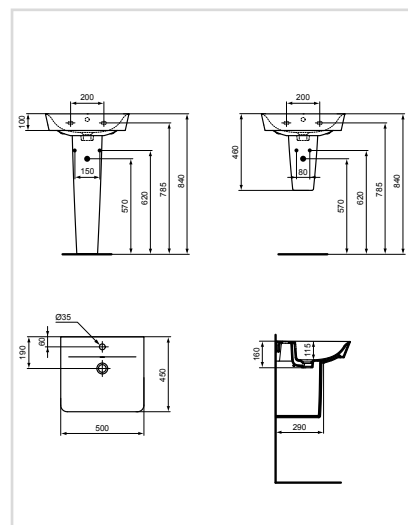

ΝΙΠΤΗΡΕΣ ΕΛΕΥΘΕΡΗΣ ΤΟΠΟΘΕΤΗΣΗΣ

ΕΠΙΤΟΙΧΟΙ ΝΙΠΤΗΡΕΣ

Νιπτήρας ελεύθερης τοποθέτησης 400 mm

Προϊόν	Κωδικός
Λευκό	E034701

- Χωρίς οπή για μπαταρία
- Χωρίς υπερχειλίση
- Εγκατάσταση με βαλβίδα συνεχούς ροής

Νιπτήρας Cube 600 mm

Προϊόν	Κωδικός
Λευκό	E029801

- Οπή για μπαταρία
- Υπερχειλίση
- Δυνατότητα επίτοιχης τοποθέτησης
- Συμβατό με κρεμαστή κολόνα E030901, κολόνα δαπέδου E033901 και κρεμαστό έπιπλο E0846

Νιπτήρας Cube 550 mm

Προϊόν	Κωδικός
Λευκό	E029901

- Οπή για μπαταρία
- Υπερχειλίση
- Δυνατότητα επίτοιχης τοποθέτησης
- Συμβατό με κρεμαστή κολόνα E030901, κολόνα δαπέδου E033901 και κρεμαστό έπιπλο E0844

Νιπτήρας Cube 500 mm

Προϊόν	Κωδικός
Λευκό	E030101

- Οπή για μπαταρία
- Υπερχειλίση
- Δυνατότητα επίτοιχης τοποθέτησης
- Συμβατό με κρεμαστή κολόνα E030901, κολόνα δαπέδου E033901 και κρεμαστό έπιπλο E0842

Νιπτήρας Cube 400 mm

Προϊόν	Κωδικός
Λευκό	E030701

- Οπή για μπαταρία
- Υπερχειλίση
- Δυνατότητα επίτοιχης τοποθέτησης
- Συμβατό με κρεμαστή κολόνα E034501, κολόνα δαπέδου E034601

Νιπτήρας Curve 600 mm

Προϊόν	Κωδικός
Λευκό	E035501

- Οπή για μπαταρία
- Υπερχειλίση
- Δυνατότητα επίτοιχης τοποθέτησης
- Συμβατό με κρεμαστή κολόνα E030901, κολόνα δαπέδου E033901