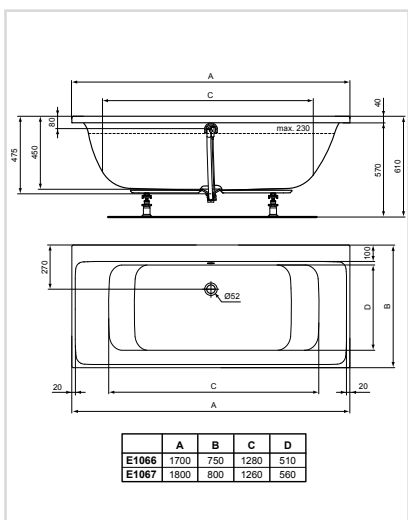

ΜΠΑΝΙΕΡΕΣ

Μπανιέρα ορθογώνια

Προϊόν	Κωδικός
1700x750 mm	E106401

- Εσωτερικό βάθος 450mm
- Εσωτερικός σχεδιασμός για μέγιστη άνεση
- Οπή για βαλβίδα διαμέτρου 52mm

Μπανιέρα ορθογώνια DUO

Προϊόν	Κωδικός
1700x750 mm	E106601
1800x800 mm	E106701

- Εσωτερικό βάθος 450mm
- Εσωτερικός σχεδιασμός για μέγιστη άνεση
- Οπή για βαλβίδα διαμέτρου 52mm

Μπανιέρα Οβάλ DUO

Προϊόν	Κωδικός
1800x800 mm	E106801

- Εσωτερικό βάθος 450mm
- Εσωτερικός σχεδιασμός για μέγιστη άνεση
- Οπή για βαλβίδα διαμέτρου 52mm

ΝΤΟΥΣΙΕΡΕΣ

Ακρυλική ντουσιέρα τετράγωνη

Προϊόν	Κωδικός
800x800mm	E098801
900x900mm	E105201
1000x1000mm	E105401

- Λεπτά τοιχώματα για μεγαλύτερο ωφέλιμο χώρο και μοντέρνα εμφάνιση
- Ευελιξία τοποθέτησης: Επί δαπέδου, πλήρως χωνευτά στο δάπεδο ή μερικώς χωνευτά στο δάπεδο
- Συνδυάζεται με βαλβίδα διαμέτρου 90mm
- Εξωτερικό ύψος 40mm
- Εσωτερικό βάθος 25mm
- Ενισχυμένο πλαίσιο και βάση
- Προϊόν κατασκευασμένο κατά: DIN EN 263, DIN EN 14527 και DIN EN 249

Ακρυλική ντουσιέρα ορθογώνια

Προϊόν	Κωδικός
900x750mm	E104901
900x800mm	E098901
1000x800mm	E105301
1200x800mm	E105701
1200x900mm	E105901
1400x900mm	E106101
1500x900mm	E106301

- Λεπτά τοιχώματα για μεγαλύτερο ωφέλιμο χώρο και μοντέρνα εμφάνιση
- Ευελιξία τοποθέτησης: Επί δαπέδου, πλήρως χωνευτά στο δάπεδο ή μερικώς χωνευτά στο δάπεδο
- Συνδυάζεται με βαλβίδα διαμέτρου 90mm
- Εξωτερικό ύψος 40mm
- Εσωτερικό βάθος 25mm για τους κωδικούς E098901 & E105301 και 35mm για τους κωδικούς E104901, E105701, E105901, E106101 & E106301
- Ενισχυμένο πλαίσιο και βάση
- Προϊόν κατασκευασμένο κατά: DIN EN 263, DIN EN 14527 και DIN EN 249

Ακρυλική ντουσιέρα γωνιακή

Προϊόν	Κωδικός
800x800mm	E098701
900x900mm	E105101
1000x1000mm	E105601