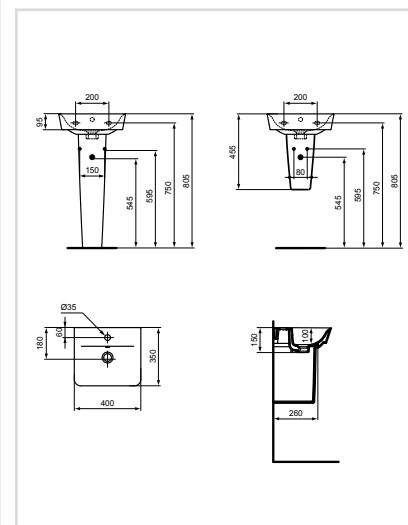

ΝΙΠΤΗΡΕΣ ΕΛΕΥΘΕΡΗΣ ΤΟΠΟΘΕΤΗΣΗΣ

ΕΠΙΤΟΙΧΟΙ ΝΙΠΤΗΡΕΣ

Νιπτήρας ελεύθερης τοποθέτησης 400 mm

Προϊόν	Κωδικός
Λευκό	E034701

- Χωρίς οπή για μπαταρία
- Χωρίς υπερχειλίση
- Εγκατάσταση με βαλβίδα συνεχούς ροής

Νιπτήρας Cube 600 mm

Προϊόν	Κωδικός
Λευκό	E029801

- Οπή για μπαταρία
- Υπερχειλίση
- Δυνατότητα επίτοιχης τοποθέτησης
- Συμβατό με κρεμαστή κολόνα E030901, κολόνα δαπέδου E033901 και κρεμαστό έπιπλο E0846

Νιπτήρας Cube 550 mm

Προϊόν	Κωδικός
Λευκό	E029901

- Οπή για μπαταρία
- Υπερχειλίση
- Δυνατότητα επίτοιχης τοποθέτησης
- Συμβατό με κρεμαστή κολόνα E030901, κολόνα δαπέδου E033901 και κρεμαστό έπιπλο E0844

Νιπτήρας Cube 500 mm

Προϊόν	Κωδικός
Λευκό	E030101

- Οπή για μπαταρία
- Υπερχειλίση
- Δυνατότητα επίτοιχης τοποθέτησης
- Συμβατό με κρεμαστή κολόνα E030901, κολόνα δαπέδου E033901 και κρεμαστό έπιπλο E0842

Νιπτήρας Cube 400 mm

Προϊόν	Κωδικός
Λευκό	E030701

- Οπή για μπαταρία
- Υπερχειλίση
- Δυνατότητα επίτοιχης τοποθέτησης
- Συμβατό με κρεμαστή κολόνα E034501, κολόνα δαπέδου E034601

Νιπτήρας Curve 600 mm

Προϊόν	Κωδικός
Λευκό	E035501

- Οπή για μπαταρία
- Υπερχειλίση
- Δυνατότητα επίτοιχης τοποθέτησης
- Συμβατό με κρεμαστή κολόνα E030901, κολόνα δαπέδου E033901