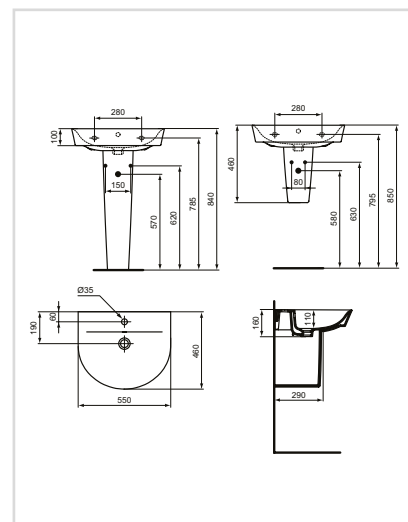

ΕΠΙΤΟΙΧΟΙ ΝΙΠΤΗΡΕΣ

Νιπτήρας Curve
550 mm

Προϊόν	Κωδικός
Λευκό	E035601

- Οπή για μπαταρία
- Υπερχείλιση
- Δυνατότητα επίτοιχης τοποθέτησης
- Συμβατό με κρεμαστή κολόνα E030901, κολόνα δαπέδου E033901

Νιπτήρας Curve
500 mm

Προϊόν	Κωδικός
Λευκό	E035701

- Οπή για μπαταρία
- Υπερχείλιση
- Δυνατότητα επίτοιχης τοποθέτησης
- Συμβατό με κρεμαστή κολόνα E030901, κολόνα δαπέδου E033901

Νιπτήρας Curve
450 mm

Προϊόν	Κωδικός
Λευκό	E035901

- Οπή για μπαταρία
- Υπερχείλιση
- Δυνατότητα επίτοιχης τοποθέτησης
- Συμβατό με κρεμαστή κολόνα E034501, κολόνα δαπέδου E034601

Νιπτήρας Arc 600 mm

Προϊόν	Κωδικός
Λευκό	E069401

- Οπή για μπαταρία
- Υπερχείλιση
- Δυνατότητα επίτοιχης τοποθέτησης
- Συμβατό με κρεμαστή κολόνα E030901, κολόνα δαπέδου E033901

Νιπτήρας Arc 550 mm

Προϊόν	Κωδικός
Λευκό	E069801

- Οπή για μπαταρία
- Υπερχείλιση
- Δυνατότητα επίτοιχης τοποθέτησης
- Συμβατό με κρεμαστή κολόνα E030901, κολόνα δαπέδου E033901

Νιπτήρας Arc 500 mm

Προϊόν	Κωδικός
Λευκό	E069901

- Οπή για μπαταρία
- Υπερχείλιση
- Δυνατότητα επίτοιχης τοποθέτησης
- Συμβατό με κρεμαστή κολόνα E030901, κολόνα δαπέδου E033901