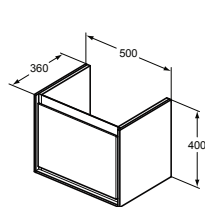

ΕΠΙΠΛΑ

Έπιπλο κρεμαστό
800 mm

Προϊόν	Κωδικός
Λευκή γυαλιστερή λάκα & λευκό ματ	E0819B2
Λευκή γυαλιστερή λάκα & ανοιχτό γκρι ματ	E0819KN
Ανοιχτό γκρι ξύλο & λευκό ματ	E0819PS
Ανοιχτό καφέ ξύλο & ανοιχτό καφέ ματ	E0819UK

- Βάθος 440mm
- 2 συρτάρια με μηχανισμό soft closing
- Ενσωματωμένη λαβή
- Διαθέσιμο σε 4 συνδυασμούς χρωμάτων
- Επίτοιχη τοποθέτηση
- Συνδυάζεται με νιπτήρα επίπλου E027901 & σιφόνι space saving EE23033967
- Πιστοποίηση FSC

Έπιπλο κρεμαστό
600 mm

Προϊόν	Κωδικός
Λευκή γυαλιστερή λάκα & λευκό ματ	E0818B2
Λευκή γυαλιστερή λάκα & ανοιχτό γκρι ματ	E0818KN
Ανοιχτό γκρι ξύλο & λευκό ματ	E0818PS
Ανοιχτό καφέ ξύλο & ανοιχτό καφέ ματ	E0818UK

- Βάθος 440mm
- 2 συρτάρια με μηχανισμό soft closing
- Ενσωματωμένη λαβή
- Διαθέσιμο σε 4 συνδυασμούς χρωμάτων
- Επίτοιχη τοποθέτηση
- Συνδυάζεται με νιπτήρα επίπλου E028901 & σιφόνι space saving EE23033967
- Πιστοποίηση FSC

Έπιπλο κρεμαστό
500 mm

Προϊόν	Κωδικός
Λευκή γυαλιστερή λάκα & λευκό ματ	E0817B2
Λευκή γυαλιστερή λάκα & ανοιχτό γκρι ματ	E0817KN
Ανοιχτό γκρι ξύλο & λευκό ματ	E0817PS
Ανοιχτό καφέ ξύλο & ανοιχτό καφέ ματ	E0817UK

- Βάθος 360mm
- 1 συρτάρι με μηχανισμό soft closing
- Ενσωματωμένη λαβή
- Διαθέσιμο σε 4 συνδυασμούς χρωμάτων
- Επίτοιχη τοποθέτηση
- Συνδυάζεται με νιπτήρα επίπλου E026901 & σιφόνι space saving EE23033967
- Πιστοποίηση FSC

Έπιπλο κρεμαστό Cube
600 mm

Προϊόν	Κωδικός
Λευκή γυαλιστερή λάκα & λευκό ματ	E0846B2
Λευκή γυαλιστερή λάκα & ανοιχτό γκρι ματ	E0846KN
Ανοιχτό γκρι ξύλο & λευκό ματ	E0846PS
Ανοιχτό καφέ ξύλο & ανοιχτό καφέ ματ	E0846UK