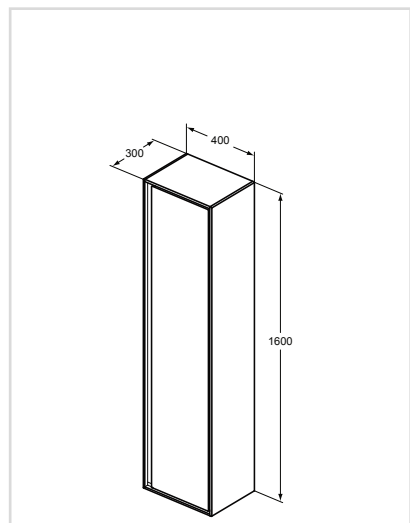

ΕΠΙΠΛΑ

Στήλη κρεμαστή
1600 mm

Προϊόν	Κωδικός
Λευκή γυαλιστερή λάκα & λευκό ματ	E0832B2
Λευκή γυαλιστερή λάκα & ανοιχτό γκρι ματ	E0832KN
Ανοιχτό γκρι ξύλο & λευκό ματ	E0832PS
Ανοιχτό καφέ ξύλο & ανοιχτό καφέ ματ	E0832UK

- Βάθος 300mm
- Πόρτα με μηχανισμό soft closing
- 4 εσωτερικά γυάλινα ράφια
- 1 εσωτερικό ράφι με έγχρωμη μελαμίνη
- Ενσωματωμένη λαβή
- Αντιστρέψιμη (αριστερό ή δεξί άνοιγμα)
- Πιστοποίηση FSC

Πάγκος 1300 mm
για νιπτήρα ελεύθερης
τοποθέτησης

Προϊόν	Κωδικός
Λευκή γυαλιστερή λάκα	E1147B2
Ανοιχτό γκρι ξύλο	E1147PS
Ανοιχτό καφέ ξύλο	E1147UK

- Συνδυάζεται με κρεμαστό έπιπλο 1300mm (E0824)
- Χωρίς προτρύπημα
- Διαθέσιμο σε 3 χρώματα
- Πιστοποίηση FSC

Πάγκος 1000 mm
για νιπτήρα ελεύθερης
τοποθέτησης

Προϊόν	Κωδικός
Λευκή γυαλιστερή λάκα	E0851B2
Ανοιχτό γκρι ξύλο	E0851PS
Ανοιχτό καφέ ξύλο	E0851UK

- Συνδυάζεται με κρεμαστό έπιπλο 1000mm (E0821)
- Χωρίς προτρύπημα
- Διαθέσιμο σε 3 χρώματα
- Πιστοποίηση FSC

Πάγκος 800 mm
για νιπτήρα ελεύθερης
τοποθέτησης

Προϊόν	Κωδικός
Λευκή γυαλιστερή λάκα	E0849B2
Ανοιχτό γκρι ξύλο	E0849PS
Ανοιχτό καφέ ξύλο	E0849UK

- Συνδυάζεται με κρεμαστό έπιπλο 800mm (E0819)
- Χωρίς προτρύπημα
- Διαθέσιμο σε 3 χρώματα
- Πιστοποίηση FSC

Πάγκος 600 mm
για νιπτήρα ελεύθερης
τοποθέτησης

Προϊόν	Κωδικός
Λευκή γυαλιστερή λάκα	E0848B2
Ανοιχτό γκρι ξύλο	E0848PS
Ανοιχτό καφέ ξύλο	E0848UK

- Συνδυάζεται με κρεμαστό έπιπλο 600mm (E0818)
- Χωρίς προτρύπημα
- Διαθέσιμο σε 3 χρώματα
- Πιστοποίηση FSC

ΜΠΑΝΙΕΡΕΣ

Μπανιέρα ελεύθερης
τοποθέτησης

Προϊόν	Κωδικός
1700x790 mm	E113801

- Εσωτερικό βάθος 405mm
- Εσωτερικός σχεδιασμός για μέγιστη άνεση
- Οπή για βαλβίδα διαμέτρου 52mm