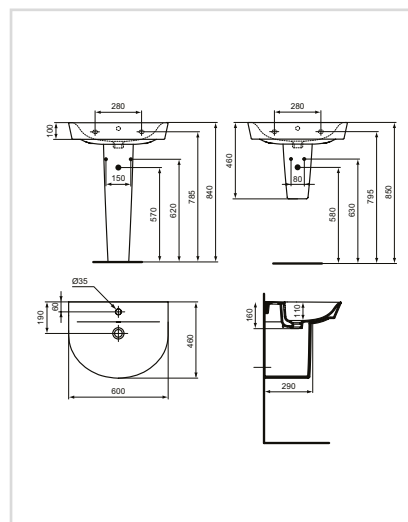

ΕΠΙΤΟΙΧΟΙ ΝΙΠΤΗΡΕΣ

Νιπτήρας Curve
550 mm

Προϊόν	Κωδικός
Λευκό	E035601

- Οπή για μπαταρία
- Υπερχείλιση
- Δυνατότητα επίτοιχης τοποθέτησης
- Συμβατό με κρεμαστή κολόνα E030901, κολόνα δαπέδου E033901

Νιπτήρας Curve
500 mm

Προϊόν	Κωδικός
Λευκό	E035701

- Οπή για μπαταρία
- Υπερχείλιση
- Δυνατότητα επίτοιχης τοποθέτησης
- Συμβατό με κρεμαστή κολόνα E030901, κολόνα δαπέδου E033901

Νιπτήρας Curve
450 mm

Προϊόν	Κωδικός
Λευκό	E035901

- Οπή για μπαταρία
- Υπερχείλιση
- Δυνατότητα επίτοιχης τοποθέτησης
- Συμβατό με κρεμαστή κολόνα E034501, κολόνα δαπέδου E034601

Νιπτήρας Arc 600 mm

Προϊόν	Κωδικός
Λευκό	E069401

- Οπή για μπαταρία
- Υπερχείλιση
- Δυνατότητα επίτοιχης τοποθέτησης
- Συμβατό με κρεμαστή κολόνα E030901, κολόνα δαπέδου E033901

Νιπτήρας Arc 550 mm

Προϊόν	Κωδικός
Λευκό	E069801

- Οπή για μπαταρία
- Υπερχείλιση
- Δυνατότητα επίτοιχης τοποθέτησης
- Συμβατό με κρεμαστή κολόνα E030901, κολόνα δαπέδου E033901

Νιπτήρας Arc 500 mm

Προϊόν	Κωδικός
Λευκό	E069901

- Οπή για μπαταρία
- Υπερχείλιση
- Δυνατότητα επίτοιχης τοποθέτησης
- Συμβατό με κρεμαστή κολόνα E030901, κολόνα δαπέδου E033901