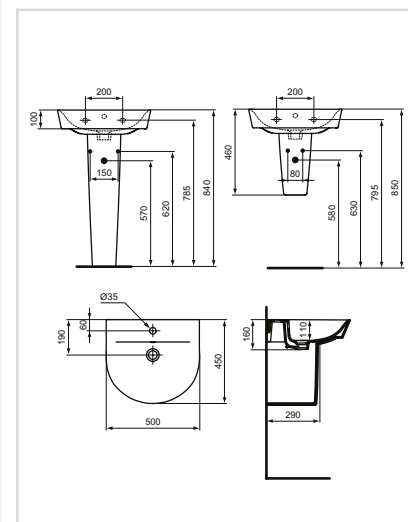

ΕΠΙΤΟΙΧΟΙ ΝΙΠΤΗΡΕΣ

Νιπτήρας Curve
550 mm

Προϊόν	Κωδικός
Λευκό	E035601

- Οπή για μπαταρία
- Υπερχείλιση
- Δυνατότητα επίτοιχης τοποθέτησης
- Συμβατό με κρεμαστή κολόνα E030901, κολόνα δαπέδου E033901

Νιπτήρας Curve
500 mm

Προϊόν	Κωδικός
Λευκό	E035701

- Οπή για μπαταρία
- Υπερχείλιση
- Δυνατότητα επίτοιχης τοποθέτησης
- Συμβατό με κρεμαστή κολόνα E030901, κολόνα δαπέδου E033901

Νιπτήρας Curve
450 mm

Προϊόν	Κωδικός
Λευκό	E035901

- Οπή για μπαταρία
- Υπερχείλιση
- Δυνατότητα επίτοιχης τοποθέτησης
- Συμβατό με κρεμαστή κολόνα E034501, κολόνα δαπέδου E034601

Νιπτήρας Arc 600 mm

Προϊόν	Κωδικός
Λευκό	E069401

- Οπή για μπαταρία
- Υπερχείλιση
- Δυνατότητα επίτοιχης τοποθέτησης
- Συμβατό με κρεμαστή κολόνα E030901, κολόνα δαπέδου E033901

Νιπτήρας Arc 550 mm

Προϊόν	Κωδικός
Λευκό	E069801

- Οπή για μπαταρία
- Υπερχείλιση
- Δυνατότητα επίτοιχης τοποθέτησης
- Συμβατό με κρεμαστή κολόνα E030901, κολόνα δαπέδου E033901

Νιπτήρας Arc 500 mm

Προϊόν	Κωδικός
Λευκό	E069901

- Οπή για μπαταρία
- Υπερχείλιση
- Δυνατότητα επίτοιχης τοποθέτησης
- Συμβατό με κρεμαστή κολόνα E030901, κολόνα δαπέδου E033901