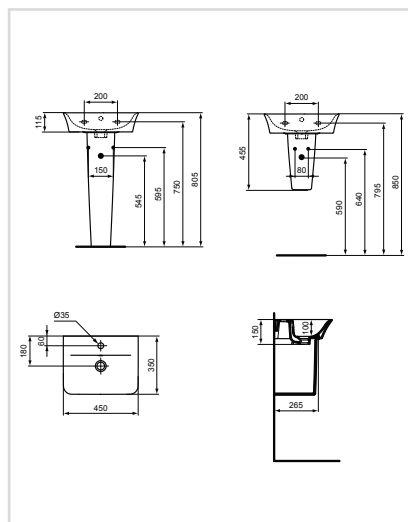

ΕΠΙΤΟΙΧΟΙ ΝΙΠΤΗΡΕΣ

Νιπτήρας Curve
550 mm

Προϊόν	Κωδικός
Λευκό	E035601

- Οπή για μπαταρία
- Υπερχείλιση
- Δυνατότητα επίτοιχης τοποθέτησης
- Συμβατό με κρεμαστή κολόνα E030901, κολόνα δαπέδου E033901

Νιπτήρας Curve
500 mm

Προϊόν	Κωδικός
Λευκό	E035701

- Οπή για μπαταρία
- Υπερχείλιση
- Δυνατότητα επίτοιχης τοποθέτησης
- Συμβατό με κρεμαστή κολόνα E030901, κολόνα δαπέδου E033901

Νιπτήρας Curve
450 mm

Προϊόν	Κωδικός
Λευκό	E035901

- Οπή για μπαταρία
- Υπερχείλιση
- Δυνατότητα επίτοιχης τοποθέτησης
- Συμβατό με κρεμαστή κολόνα E034501, κολόνα δαπέδου E034601

Νιπτήρας Arc 600 mm

Προϊόν	Κωδικός
Λευκό	E069401

- Οπή για μπαταρία
- Υπερχείλιση
- Δυνατότητα επίτοιχης τοποθέτησης
- Συμβατό με κρεμαστή κολόνα E030901, κολόνα δαπέδου E033901

Νιπτήρας Arc 550 mm

Προϊόν	Κωδικός
Λευκό	E069801

- Οπή για μπαταρία
- Υπερχείλιση
- Δυνατότητα επίτοιχης τοποθέτησης
- Συμβατό με κρεμαστή κολόνα E030901, κολόνα δαπέδου E033901

Νιπτήρας Arc 500 mm

Προϊόν	Κωδικός
Λευκό	E069901

- Οπή για μπαταρία
- Υπερχείλιση
- Δυνατότητα επίτοιχης τοποθέτησης
- Συμβατό με κρεμαστή κολόνα E030901, κολόνα δαπέδου E033901