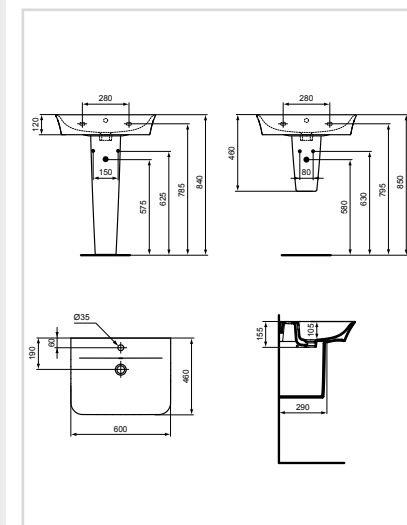

ΝΙΠΤΗΡΕΣ ΕΛΕΥΘΕΡΗΣ ΤΟΠΟΘΕΤΗΣΗΣ

ΕΠΙΤΟΙΧΟΙ ΝΙΠΤΗΡΕΣ

Νιπτήρας ελεύθερης τοποθέτησης 400 mm

Προϊόν	Κωδικός
Λευκό	E034701

- Χωρίς οπή για μπαταρία
- Χωρίς υπερχειλίση
- Εγκατάσταση με βαλβίδα συνεχούς ροής

Νιπτήρας Cube 600 mm

Προϊόν	Κωδικός
Λευκό	E029801

- Οπή για μπαταρία
- Υπερχειλίση
- Δυνατότητα επίτοιχης τοποθέτησης
- Συμβατό με κρεμαστή κολόνα E030901, κολόνα δαπέδου E033901 και κρεμαστό έπιπλο E0846

Νιπτήρας Cube 550 mm

Προϊόν	Κωδικός
Λευκό	E029901

- Οπή για μπαταρία
- Υπερχειλίση
- Δυνατότητα επίτοιχης τοποθέτησης
- Συμβατό με κρεμαστή κολόνα E030901, κολόνα δαπέδου E033901 και κρεμαστό έπιπλο E0844

Νιπτήρας Cube 500 mm

Προϊόν	Κωδικός
Λευκό	E030101

- Οπή για μπαταρία
- Υπερχειλίση
- Δυνατότητα επίτοιχης τοποθέτησης
- Συμβατό με κρεμαστή κολόνα E030901, κολόνα δαπέδου E033901 και κρεμαστό έπιπλο E0842

Νιπτήρας Cube 400 mm

Προϊόν	Κωδικός
Λευκό	E030701

- Οπή για μπαταρία
- Υπερχειλίση
- Δυνατότητα επίτοιχης τοποθέτησης
- Συμβατό με κρεμαστή κολόνα E034501, κολόνα δαπέδου E034601

Νιπτήρας Curve 600 mm

Προϊόν	Κωδικός
Λευκό	E035501

- Οπή για μπαταρία
- Υπερχειλίση
- Δυνατότητα επίτοιχης τοποθέτησης
- Συμβατό με κρεμαστή κολόνα E030901, κολόνα δαπέδου E033901