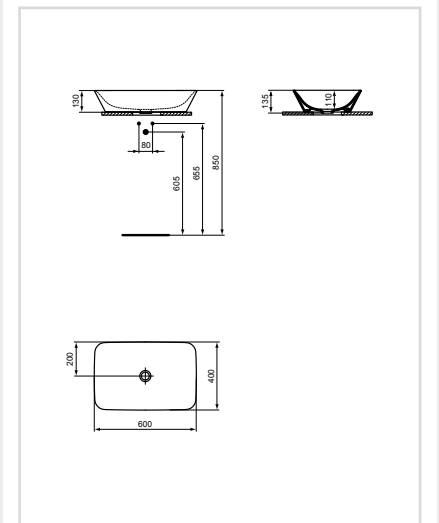

ΝΙΠΤΗΡΕΣ ΕΠΙΠΛΟΥ

Νιπτήρας επίπλου διπλός
1340 mm

Προϊόν	Κωδικός
Λευκό	E027201

- 2 οπές για μπαταρία
- 2 οπές υπερχειλίσης
- Δυνατότητα επίτοιχης εγκατάστασης
- Συμβατό με κρεμαστό έπιπλο 130mm E0824

Νιπτήρας επίπλου
104 mm

Προϊόν	Κωδικός
Λευκό	E027401

- Οπή για μπαταρία
- Υπερχειλίση
- Δυνατότητα επίτοιχης εγκατάστασης
- Συμβατό με κρεμαστό έπιπλο 1000mm E0821

Νιπτήρας επίπλου
840 mm

Προϊόν	Κωδικός
Λευκό	E027901

- Οπή για μπαταρία
- Υπερχειλίση
- Δυνατότητα επίτοιχης εγκατάστασης
- Συμβατό με κρεμαστό έπιπλο 800mm E0819

Νιπτήρας επίπλου
640 mm

Προϊόν	Κωδικός
Λευκό	E028901

- Οπή για μπαταρία
- Υπερχειλίση
- Δυνατότητα επίτοιχης εγκατάστασης
- Συμβατό με κρεμαστό έπιπλο 600mm E0818

Νιπτήρας επίπλου
540 mm

Προϊόν	Κωδικός
Λευκό	E029601

- Οπή για μπαταρία
- Υπερχειλίση
- Δυνατότητα επίτοιχης εγκατάστασης
- Συμβατό με κρεμαστό έπιπλο 500mm E0817

ΝΙΠΤΗΡΕΣ
ΕΛΕΥΘΕΡΗΣ
ΤΟΠΟΘΕΤΗΣΗΣ

Νιπτήρας ελεύθερης
τοποθέτησης
600 mm

Προϊόν	Κωδικός
Λευκό	E034801

- Χωρίς οπή για μπαταρία
- Χωρίς υπερχειλίση
- Εγκατάσταση με βαλβίδα συνεχούς ροής