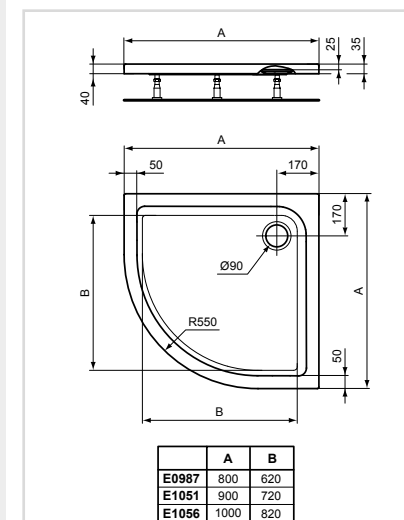

ΜΠΑΝΙΕΡΕΣ

Μπανιέρα ορθογώνια

Προϊόν	Κωδικός
1700x750 mm	E106401

- Εσωτερικό βάθος 450mm
- Εσωτερικός σχεδιασμός για μέγιστη άνεση
- Οπή για βαλβίδα διαμέτρου 52mm

Μπανιέρα ορθογώνια DUO

Προϊόν	Κωδικός
1700x750 mm	E106601
1800x800 mm	E106701

- Εσωτερικό βάθος 450mm
- Εσωτερικός σχεδιασμός για μέγιστη άνεση
- Οπή για βαλβίδα διαμέτρου 52mm

Μπανιέρα Οβάλ DUO

Προϊόν	Κωδικός
1800x800 mm	E106801

- Εσωτερικό βάθος 450mm
- Εσωτερικός σχεδιασμός για μέγιστη άνεση
- Οπή για βαλβίδα διαμέτρου 52mm

ΝΤΟΥΣΙΕΡΕΣ

Ακρυλική ντουσιέρα τετράγωνη

Προϊόν	Κωδικός
800x800mm	E098801
900x900mm	E105201
1000x1000mm	E105401

- Λεπτά τοιχώματα για μεγαλύτερο ωφέλιμο χώρο και μοντέρνα εμφάνιση
- Ευελιξία τοποθέτησης: Επί δαπέδου, πλήρως χωνευτά στο δάπεδο ή μερικώς χωνευτά στο δάπεδο
- Συνδυάζεται με βαλβίδα διαμέτρου 90mm
- Εξωτερικό ύψος 40mm
- Εσωτερικό βάθος 25mm
- Ενισχυμένο πλαίσιο και βάση
- Προϊόν κατασκευασμένο κατά: DIN EN 263, DIN EN 14527 και DIN EN 249

Ακρυλική ντουσιέρα ορθογώνια

Προϊόν	Κωδικός
900x750mm	E104901
900x800mm	E098901
1000x800mm	E105301
1200x800mm	E105701
1200x900mm	E105901
1400x900mm	E106101
1500x900mm	E106301

- Λεπτά τοιχώματα για μεγαλύτερο ωφέλιμο χώρο και μοντέρνα εμφάνιση
- Ευελιξία τοποθέτησης: Επί δαπέδου, πλήρως χωνευτά στο δάπεδο ή μερικώς χωνευτά στο δάπεδο
- Συνδυάζεται με βαλβίδα διαμέτρου 90mm
- Εξωτερικό ύψος 40mm
- Εσωτερικό βάθος 25mm για τους κωδικούς E098901 & E105301 και 35mm για τους κωδικούς E104901, E105701, E105901, E106101 & E106301
- Ενισχυμένο πλαίσιο και βάση
- Προϊόν κατασκευασμένο κατά: DIN EN 263, DIN EN 14527 και DIN EN 249

Ακρυλική ντουσιέρα γωνιακή

Προϊόν	Κωδικός
800x800mm	E098701
900x900mm	E105101
1000x1000mm	E105601