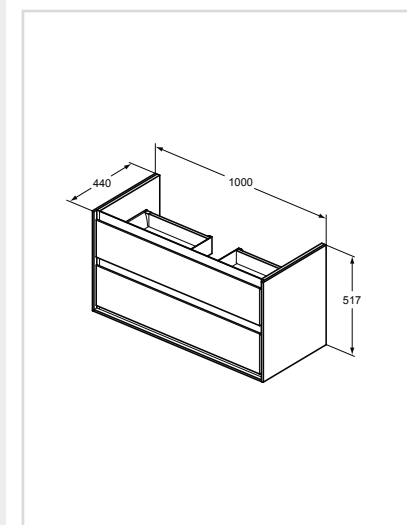

ΛΕΚΑΝΕΣ & ΜΠΙΝΤΕ

Λεκάνη χαμηλής πίεσης -
AquaBlade®
με κάθισμα sandwich

Προϊόν	Κωδικός
Λευκό	E010901

- Με τη νέα τεχνολογία της Ideal Standard - AquaBlade®
- Κάθισμα Slim sandwich με μηχανισμό soft closing E036601 (περιλαμβάνεται)
- Επίδαπνδια στερέωση
- Καζανάκι σε σχήμα Cube E026701 (δεν περιλαμβάνεται)
- Έκπλυση 4,5/3 λίτρων
- Εύκολα αποσπώμενο κάθισμα
- Οριζόντια αποχέτευσης

Λεκάνη χαμηλής πίεσης -
Rimless

Προϊόν	Κωδικός
Λευκό	E017601

- Τεχνολογία Rimless
- Κάθισμα Slim sandwich με μηχανισμό soft closing E036601 (δεν περιλαμβάνεται)
- Επίδαπνδια στερέωση
- Καζανάκι σε σχήμα Cube E026701 (δεν περιλαμβάνεται)
- Έκπλυση 4,5/3 λίτρων
- Εύκολα αποσπώμενο κάθισμα
- Οριζόντια αποχέτευσης

Μπιντέ κρεμαστό

Προϊόν	Κωδικός
Λευκό	E026601

- Υπερχείλιση
- Οπή για μπαταρία
- Πλήρως κρυφή στήριξη

Μπιντέ δαπέδου
εφαπτόμενο στον τοίχο

Προϊόν	Κωδικός
Λευκό	E018001

- Υπερχείλιση
- Οπή για μπαταρία
- Πλήρως κρυφή επίτοιχη στήριξη

ΕΠΙΠΛΑ

Κάτω μέρος επίπλου
1300 mm

Προϊόν	Κωδικός
Λευκή γυαλιστερή λάκα & λευκό ματ	E0824B2
Λευκή γυαλιστερή λάκα & ανοιχτό γκρι ματ	E0824KN
Ανοιχτό γκρι ξύλο & λευκό ματ	E0824PS
Ανοιχτό καφέ ξύλο & ανοιχτό καφέ ματ	E0824UK

- Βάθος 440mm
- 4 συρτάρια με μηχανισμό soft closing
- Ενσωματωμένη λαβή
- Διαθέσιμο σε 4 συνδυασμούς χρωμάτων
- Επίτοιχη τοποθέτηση
- Συνδυάζεται με νιπτήρα επίπλου E027201 & σιφόνι space saving EE23033967
- Πιστοποίηση FSC

Κάτω μέρος επίπλου
1000 mm

Προϊόν	Κωδικός
Λευκή γυαλιστερή λάκα & λευκό ματ	E0821B2
Λευκή γυαλιστερή λάκα & ανοιχτό γκρι ματ	E0821KN
Ανοιχτό γκρι ξύλο & λευκό ματ	E0821PS
Ανοιχτό καφέ ξύλο & ανοιχτό καφέ ματ	E0821UK