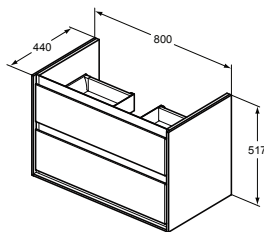

ΕΠΙΠΛΑ

Έπιπλο κρεμαστό
800 mm

Προϊόν	Κωδικός
Λευκή γυαλιστερή λάκα & λευκό ματ	E0819B2
Λευκή γυαλιστερή λάκα & ανοιχτό γκρι ματ	E0819KN
Ανοιχτό γκρι ξύλο & λευκό ματ	E0819PS
Ανοιχτό καφέ ξύλο & ανοιχτό καφέ ματ	E0819UK

- Βάθος 440mm
- 2 συρτάρια με μηχανισμό soft closing
- Ενσωματωμένη λαβή
- Διαθέσιμο σε 4 συνδυασμούς χρωμάτων
- Επίτοιχη τοποθέτηση
- Συνδυάζεται με νιπτήρα επίπλου E027901 & σιφόνι space saving EE23033967
- Πιστοποίηση FSC

Έπιπλο κρεμαστό
600 mm

Προϊόν	Κωδικός
Λευκή γυαλιστερή λάκα & λευκό ματ	E0818B2
Λευκή γυαλιστερή λάκα & ανοιχτό γκρι ματ	E0818KN
Ανοιχτό γκρι ξύλο & λευκό ματ	E0818PS
Ανοιχτό καφέ ξύλο & ανοιχτό καφέ ματ	E0818UK

- Βάθος 440mm
- 2 συρτάρια με μηχανισμό soft closing
- Ενσωματωμένη λαβή
- Διαθέσιμο σε 4 συνδυασμούς χρωμάτων
- Επίτοιχη τοποθέτηση
- Συνδυάζεται με νιπτήρα επίπλου E028901 & σιφόνι space saving EE23033967
- Πιστοποίηση FSC

Έπιπλο κρεμαστό
500 mm

Προϊόν	Κωδικός
Λευκή γυαλιστερή λάκα & λευκό ματ	E0817B2
Λευκή γυαλιστερή λάκα & ανοιχτό γκρι ματ	E0817KN
Ανοιχτό γκρι ξύλο & λευκό ματ	E0817PS
Ανοιχτό καφέ ξύλο & ανοιχτό καφέ ματ	E0817UK

- Βάθος 360mm
- 1 συρτάρι με μηχανισμό soft closing
- Ενσωματωμένη λαβή
- Διαθέσιμο σε 4 συνδυασμούς χρωμάτων
- Επίτοιχη τοποθέτηση
- Συνδυάζεται με νιπτήρα επίπλου E026901 & σιφόνι space saving EE23033967
- Πιστοποίηση FSC

Έπιπλο κρεμαστό Cube
600 mm

Προϊόν	Κωδικός
Λευκή γυαλιστερή λάκα & λευκό ματ	E0846B2
Λευκή γυαλιστερή λάκα & ανοιχτό γκρι ματ	E0846KN
Ανοιχτό γκρι ξύλο & λευκό ματ	E0846PS
Ανοιχτό καφέ ξύλο & ανοιχτό καφέ ματ	E0846UK