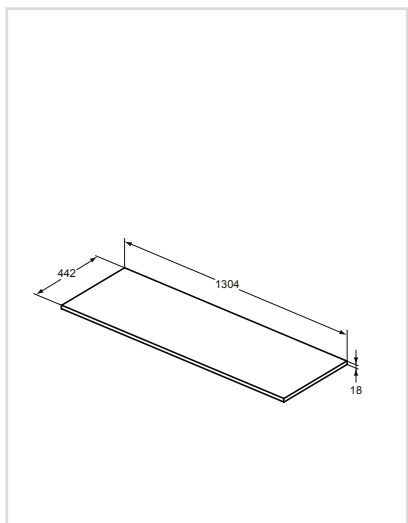

ΕΠΙΠΛΑ

Στήλη κρεμαστή
1600 mm

Προϊόν	Κωδικός
Λευκή γυαλιστερή λάκα & λευκό ματ	E0832B2
Λευκή γυαλιστερή λάκα & ανοιχτό γκρι ματ	E0832KN
Ανοιχτό γκρι ξύλο & λευκό ματ	E0832PS
Ανοιχτό καφέ ξύλο & ανοιχτό καφέ ματ	E0832UK

- Βάθος 300mm
- Πόρτα με μηχανισμό soft closing
- 4 εσωτερικά γυάλινα ράφια
- 1 εσωτερικό ράφι με έγχρωμη μελαμίνη
- Ενσωματωμένη λαβή
- Αντιστρέψιμη (αριστερό ή δεξί άνοιγμα)
- Πιστοποίηση FSC

Πάγκος 1300 mm
για νιπτήρα ελεύθερης
τοποθέτησης

Προϊόν	Κωδικός
Λευκή γυαλιστερή λάκα	E1147B2
Ανοιχτό γκρι ξύλο	E1147PS
Ανοιχτό καφέ ξύλο	E1147UK

- Συνδυάζεται με κρεμαστό έπιπλο 1300mm (E0824)
- Χωρίς προτρύπημα
- Διαθέσιμο σε 3 χρώματα
- Πιστοποίηση FSC

Πάγκος 1000 mm
για νιπτήρα ελεύθερης
τοποθέτησης

Προϊόν	Κωδικός
Λευκή γυαλιστερή λάκα	E0851B2
Ανοιχτό γκρι ξύλο	E0851PS
Ανοιχτό καφέ ξύλο	E0851UK

- Συνδυάζεται με κρεμαστό έπιπλο 1000mm (E0821)
- Χωρίς προτρύπημα
- Διαθέσιμο σε 3 χρώματα
- Πιστοποίηση FSC

Πάγκος 800 mm
για νιπτήρα ελεύθερης
τοποθέτησης

Προϊόν	Κωδικός
Λευκή γυαλιστερή λάκα	E0849B2
Ανοιχτό γκρι ξύλο	E0849PS
Ανοιχτό καφέ ξύλο	E0849UK

- Συνδυάζεται με κρεμαστό έπιπλο 800mm (E0819)
- Χωρίς προτρύπημα
- Διαθέσιμο σε 3 χρώματα
- Πιστοποίηση FSC

Πάγκος 600 mm
για νιπτήρα ελεύθερης
τοποθέτησης

Προϊόν	Κωδικός
Λευκή γυαλιστερή λάκα	E0848B2
Ανοιχτό γκρι ξύλο	E0848PS
Ανοιχτό καφέ ξύλο	E0848UK

- Συνδυάζεται με κρεμαστό έπιπλο 600mm (E0818)
- Χωρίς προτρύπημα
- Διαθέσιμο σε 3 χρώματα
- Πιστοποίηση FSC

ΜΠΑΝΙΕΡΕΣ

Μπανιέρα ελεύθερης
τοποθέτησης

Προϊόν	Κωδικός
1700x790 mm	E113801

- Εσωτερικό βάθος 405mm
- Εσωτερικός σχεδιασμός για μέγιστη άνεση
- Οπή για βαλβίδα διαμέτρου 52mm