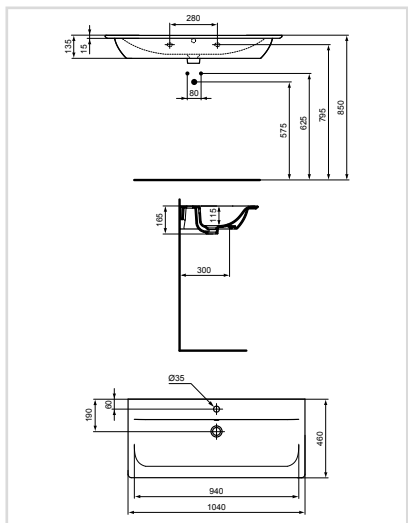

ΝΙΠΤΗΡΕΣ ΕΠΙΠΛΟΥ

Νιπτήρας επίπλου διπλός
1340 mm

Προϊόν	Κωδικός
Λευκό	E027201

- 2 οπές για μπαταρία
- 2 οπές υπερχειλίσης
- Δυνατότητα επίτοιχης εγκατάστασης
- Συμβατό με κρεμαστό έπιπλο 130mm E0824

Νιπτήρας επίπλου
104 mm

Προϊόν	Κωδικός
Λευκό	E027401

- Οπή για μπαταρία
- Υπερχειλίση
- Δυνατότητα επίτοιχης εγκατάστασης
- Συμβατό με κρεμαστό έπιπλο 1000mm E0821

Νιπτήρας επίπλου
840 mm

Προϊόν	Κωδικός
Λευκό	E027901

- Οπή για μπαταρία
- Υπερχειλίση
- Δυνατότητα επίτοιχης εγκατάστασης
- Συμβατό με κρεμαστό έπιπλο 800mm E0819

Νιπτήρας επίπλου
640 mm

Προϊόν	Κωδικός
Λευκό	E028901

- Οπή για μπαταρία
- Υπερχειλίση
- Δυνατότητα επίτοιχης εγκατάστασης
- Συμβατό με κρεμαστό έπιπλο 600mm E0818

Νιπτήρας επίπλου
540 mm

Προϊόν	Κωδικός
Λευκό	E029601

- Οπή για μπαταρία
- Υπερχειλίση
- Δυνατότητα επίτοιχης εγκατάστασης
- Συμβατό με κρεμαστό έπιπλο 500mm E0817

ΝΙΠΤΗΡΕΣ
ΕΛΕΥΘΕΡΗΣ
ΤΟΠΟΘΕΤΗΣΗΣ

Νιπτήρας ελεύθερης
τοποθέτησης
600 mm

Προϊόν	Κωδικός
Λευκό	E034801

- Χωρίς οπή για μπαταρία
- Χωρίς υπερχειλίση
- Εγκατάσταση με βαλβίδα συνεχούς ροής