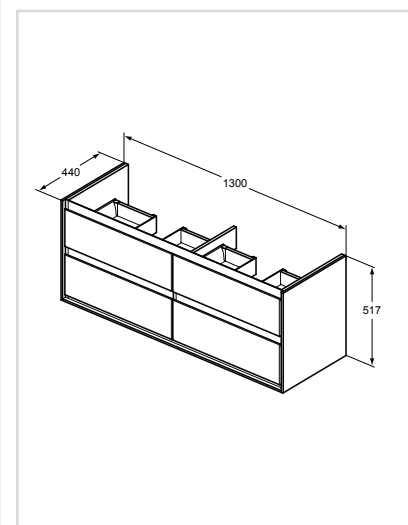

ΛΕΚΑΝΕΣ & ΜΠΙΝΤΕ

Λεκάνη χαμηλής πίεσης -
AquaBlade®
με κάθισμα sandwich

Προϊόν	Κωδικός
Λευκό	E010901

- Με τη νέα τεχνολογία της Ideal Standard - AquaBlade®
- Κάθισμα Slim sandwich με μηχανισμό soft closing E036601 (περιλαμβάνεται)
- Επίδαπνδια στερέωση
- Καζανάκι σε σχήμα Cube E026701 (δεν περιλαμβάνεται)
- Έκπλυση 4,5/3 λίτρων
- Εύκολα αποσπώμενο κάθισμα
- Οριζόντια αποχέτευσης

Λεκάνη χαμηλής πίεσης -
Rimless

Προϊόν	Κωδικός
Λευκό	E017601

- Τεχνολογία Rimless
- Κάθισμα Slim sandwich με μηχανισμό soft closing E036601 (δεν περιλαμβάνεται)
- Επίδαπνδια στερέωση
- Καζανάκι σε σχήμα Cube E026701 (δεν περιλαμβάνεται)
- Έκπλυση 4,5/3 λίτρων
- Εύκολα αποσπώμενο κάθισμα
- Οριζόντια αποχέτευσης

Μπιντέ κρεμαστό

Προϊόν	Κωδικός
Λευκό	E026601

- Υπερχείλιση
- Οπή για μπαταρία
- Πλήρως κρυφή στήριξη

Μπιντέ δαπέδου
εφαπτόμενο στον τοίχο

Προϊόν	Κωδικός
Λευκό	E018001

- Υπερχείλιση
- Οπή για μπαταρία
- Πλήρως κρυφή επίτοιχη στήριξη

ΕΠΙΠΛΑ

Κάτω μέρος επίπλου
1300 mm

Προϊόν	Κωδικός
Λευκή γυαλιστερή λάκα & λευκό ματ	E0824B2
Λευκή γυαλιστερή λάκα & ανοιχτό γκρι ματ	E0824KN
Ανοιχτό γκρι ξύλο & λευκό ματ	E0824PS
Ανοιχτό καφέ ξύλο & ανοιχτό καφέ ματ	E0824UK

- Βάθος 440mm
- 4 συρτάρια με μηχανισμό soft closing
- Ενσωματωμένη λαβή
- Διαθέσιμο σε 4 συνδυασμούς χρωμάτων
- Επίτοιχη τοποθέτηση
- Συνδυάζεται με νιπτήρα επίπλου E027201 & σιφόνι space saving EE23033967
- Πιστοποίηση FSC

Κάτω μέρος επίπλου
1000 mm

Προϊόν	Κωδικός
Λευκή γυαλιστερή λάκα & λευκό ματ	E0821B2
Λευκή γυαλιστερή λάκα & ανοιχτό γκρι ματ	E0821KN
Ανοιχτό γκρι ξύλο & λευκό ματ	E0821PS
Ανοιχτό καφέ ξύλο & ανοιχτό καφέ ματ	E0821UK