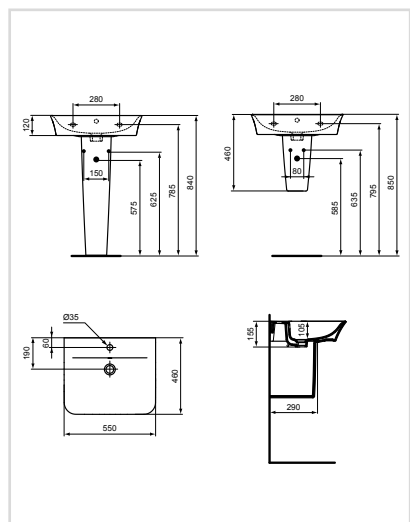

ΕΠΙΤΟΙΧΟΙ ΝΙΠΤΗΡΕΣ

Νιπτήρας Curve
550 mm

Προϊόν	Κωδικός
Λευκό	E035601

- Οπή για μπαταρία
- Υπερχείλιση
- Δυνατότητα επίτοιχης τοποθέτησης
- Συμβατό με κρεμαστή κολόνα E030901, κολόνα δαπέδου E033901

Νιπτήρας Curve
500 mm

Προϊόν	Κωδικός
Λευκό	E035701

- Οπή για μπαταρία
- Υπερχείλιση
- Δυνατότητα επίτοιχης τοποθέτησης
- Συμβατό με κρεμαστή κολόνα E030901, κολόνα δαπέδου E033901

Νιπτήρας Curve
450 mm

Προϊόν	Κωδικός
Λευκό	E035901

- Οπή για μπαταρία
- Υπερχείλιση
- Δυνατότητα επίτοιχης τοποθέτησης
- Συμβατό με κρεμαστή κολόνα E034501, κολόνα δαπέδου E034601

Νιπτήρας Arc 600 mm

Προϊόν	Κωδικός
Λευκό	E069401

- Οπή για μπαταρία
- Υπερχείλιση
- Δυνατότητα επίτοιχης τοποθέτησης
- Συμβατό με κρεμαστή κολόνα E030901, κολόνα δαπέδου E033901

Νιπτήρας Arc 550 mm

Προϊόν	Κωδικός
Λευκό	E069801

- Οπή για μπαταρία
- Υπερχείλιση
- Δυνατότητα επίτοιχης τοποθέτησης
- Συμβατό με κρεμαστή κολόνα E030901, κολόνα δαπέδου E033901

Νιπτήρας Arc 500 mm

Προϊόν	Κωδικός
Λευκό	E069901

- Οπή για μπαταρία
- Υπερχείλιση
- Δυνατότητα επίτοιχης τοποθέτησης
- Συμβατό με κρεμαστή κολόνα E030901, κολόνα δαπέδου E033901