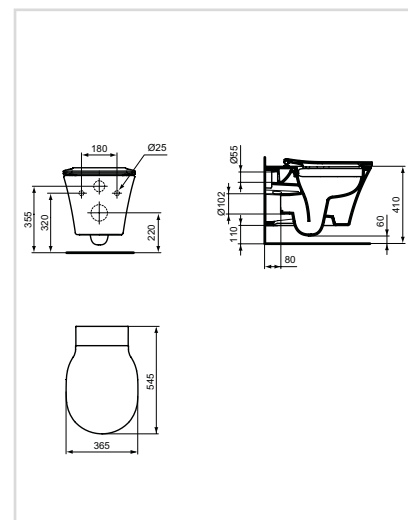

ΗΜΙΕΝΘΕΤΟΣ ΝΙΠΤΗΡΑΣ

Νιπτήρας Arc 400 mm

Προϊόν	Κωδικός
Λευκό	E070101

- Οπή για μπαταρία
- Υπερχείλιση
- Δυνατότητα επίτοιχης τοποθέτησης
- Συμβατό με κρεμαστή κολόνα E034501, κολόνα δαπέδου E034601

Νιπτήρας ημιένθετος 500 mm

Προϊόν	Κωδικός
Λευκό	E030801

- Οπή για μπαταρία
- Υπερχείλιση

ΛΕΚΑΝΕΣ & ΜΠΙΝΤΕ

Λεκάνη κρεμαστή - AquaBlade® με κάθισμα sandwich

Προϊόν	Κωδικός
Λευκό	E008701

- Με τη νέα τεχνολογία της Ideal Standard - AquaBlade®
- Λεπτό κάθισμα με μηχανισμό soft closing E036601 (περιλαμβάνεται)
- Πλήρως κρυφή στήριξη
- Έκπλυση 4,5/3 λίτρων
- Εύκολα αποσπώμενο κάθισμα

Λεκάνη κρεμαστή - AquaBlade®

Προϊόν	Κωδικός
Λευκό	E015501

- Τεχνολογία Rimless
- Λεπτό κάθισμα με μηχανισμό soft closing E036601 (δεν περιλαμβάνεται)
- Πλήρως κρυφή στήριξη
- Έκπλυση 4,5/3 λίτρων
- Εύκολα αποσπώμενο κάθισμα

Λεκάνη υψηλής πίεσης - AquaBlade® με κάθισμα sandwich

Προϊόν	Κωδικός
Λευκό	E004901

- Με τη νέα τεχνολογία της Ideal Standard - AquaBlade®
- Λεπτό κάθισμα με μηχανισμό soft closing E036601 (περιλαμβάνεται)
- Πλήρως κρυφή επίτοιχη στήριξη
- Έκπλυση 4,5/3 λίτρων
- Εύκολα αποσπώμενο κάθισμα
- Οριζόντια αποχέτευση (δυνατότητα μετατροπής σε κάθετης αποχέτευσης με σωλήνα μετατροπής)

Λεκάνη χαμηλής πίεσης εφαπτόμενης στον τοίχο - AquaBlade® με κάθισμα sandwich

Προϊόν	Κωδικός
Λευκό	E014201

- Με τη νέα τεχνολογία της Ideal Standard - AquaBlade®
- Κάθισμα Slim sandwich με μηχανισμό soft closing E036601 (περιλαμβάνεται)
- Επιδαπέδια στερέωση
- Καζανάκι σε σχήμα Cube E026701 (δεν περιλαμβάνεται)
- Έκπλυση 4,5/3 λίτρων
- Εύκολα αποσπώμενο κάθισμα
- Οριζόντια αποχέτευση