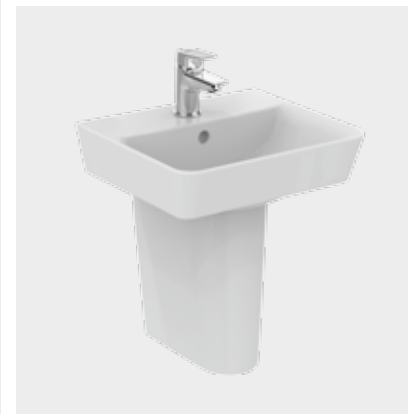

Νιπτήρας Cube 400 mm