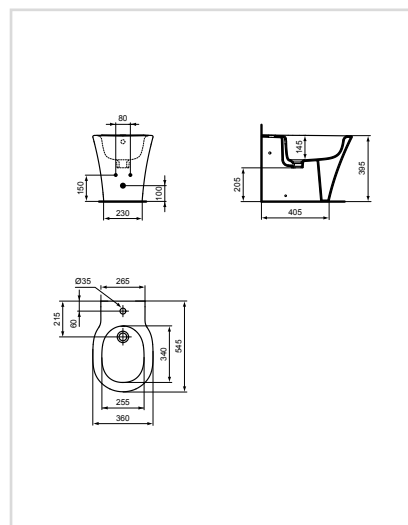

ΛΕΚΑΝΕΣ & ΜΠΙΝΤΕ

Λεκάνη χαμηλής πίεσης -
AquaBlade®
με κάθισμα sandwich

Προϊόν	Κωδικός
Λευκό	E010901

- Με τη νέα τεχνολογία της Ideal Standard - AquaBlade®
- Κάθισμα Slim sandwich με μηχανισμό soft closing E036601 (περιλαμβάνεται)
- Επίδαπνδια στερέωση
- Καζανάκι σε σχήμα Cube E026701 (δεν περιλαμβάνεται)
- Έκπλυση 4,5/3 λίτρων
- Εύκολα αποσπώμενο κάθισμα
- Οριζόντια αποχέτευσης

Λεκάνη χαμηλής πίεσης -
Rimless

Προϊόν	Κωδικός
Λευκό	E017601

- Τεχνολογία Rimless
- Κάθισμα Slim sandwich με μηχανισμό soft closing E036601 (δεν περιλαμβάνεται)
- Επίδαπνδια στερέωση
- Καζανάκι σε σχήμα Cube E026701 (δεν περιλαμβάνεται)
- Έκπλυση 4,5/3 λίτρων
- Εύκολα αποσπώμενο κάθισμα
- Οριζόντια αποχέτευσης

Μπιντέ κρεμαστό

Προϊόν	Κωδικός
Λευκό	E026601

- Υπερχείλιση
- Οπή για μπαταρία
- Πλήρως κρυφή στήριξη

Μπιντέ δαπέδου
εφαπτόμενο στον τοίχο

Προϊόν	Κωδικός
Λευκό	E018001

- Υπερχείλιση
- Οπή για μπαταρία
- Πλήρως κρυφή επίτοιχη στήριξη

ΕΠΙΠΛΑ

Κάτω μέρος επίπλου
1300 mm

Προϊόν	Κωδικός
Λευκή γυαλιστερή λάκα & λευκό ματ	E0824B2
Λευκή γυαλιστερή λάκα & ανοιχτό γκρι ματ	E0824KN
Ανοιχτό γκρι ξύλο & λευκό ματ	E0824PS
Ανοιχτό καφέ ξύλο & ανοιχτό καφέ ματ	E0824UK

- Βάθος 440mm
- 4 συρτάρια με μηχανισμό soft closing
- Ενσωματωμένη λαβή
- Διαθέσιμο σε 4 συνδυασμούς χρωμάτων
- Επίτοιχη τοποθέτηση
- Συνδυάζεται με νιπτήρα επίπλου E027201 & σιφόνι space saving EE23033967
- Πιστοποίηση FSC

Κάτω μέρος επίπλου
1000 mm

Προϊόν	Κωδικός
Λευκή γυαλιστερή λάκα & λευκό ματ	E0821B2
Λευκή γυαλιστερή λάκα & ανοιχτό γκρι ματ	E0821KN
Ανοιχτό γκρι ξύλο & λευκό ματ	E0821PS
Ανοιχτό καφέ ξύλο & ανοιχτό καφέ ματ	E0821UK