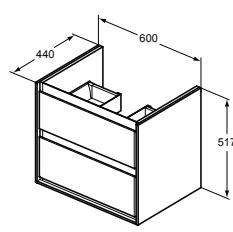

ΕΠΙΠΛΑ

Έπιπλο κρεμαστό
800 mm

Προϊόν	Κωδικός
Λευκή γυαλιστερή λάκα & λευκό ματ	E0819B2
Λευκή γυαλιστερή λάκα & ανοιχτό γκρι ματ	E0819KN
Ανοιχτό γκρι ξύλο & λευκό ματ	E0819PS
Ανοιχτό καφέ ξύλο & ανοιχτό καφέ ματ	E0819UK

- Βάθος 440mm
- 2 συρτάρια με μηχανισμό soft closing
- Ενσωματωμένη λαβή
- Διαθέσιμο σε 4 συνδυασμούς χρωμάτων
- Επίτοιχη τοποθέτηση
- Συνδυάζεται με νιπτήρα επίπλου E027901 & σιφόνι space saving EE23033967
- Πιστοποίηση FSC

Έπιπλο κρεμαστό
600 mm

Προϊόν	Κωδικός
Λευκή γυαλιστερή λάκα & λευκό ματ	E0818B2
Λευκή γυαλιστερή λάκα & ανοιχτό γκρι ματ	E0818KN
Ανοιχτό γκρι ξύλο & λευκό ματ	E0818PS
Ανοιχτό καφέ ξύλο & ανοιχτό καφέ ματ	E0818UK

- Βάθος 440mm
- 2 συρτάρια με μηχανισμό soft closing
- Ενσωματωμένη λαβή
- Διαθέσιμο σε 4 συνδυασμούς χρωμάτων
- Επίτοιχη τοποθέτηση
- Συνδυάζεται με νιπτήρα επίπλου E028901 & σιφόνι space saving EE23033967
- Πιστοποίηση FSC

Έπιπλο κρεμαστό
500 mm

Προϊόν	Κωδικός
Λευκή γυαλιστερή λάκα & λευκό ματ	E0817B2
Λευκή γυαλιστερή λάκα & ανοιχτό γκρι ματ	E0817KN
Ανοιχτό γκρι ξύλο & λευκό ματ	E0817PS
Ανοιχτό καφέ ξύλο & ανοιχτό καφέ ματ	E0817UK

- Βάθος 360mm
- 1 συρτάρι με μηχανισμό soft closing
- Ενσωματωμένη λαβή
- Διαθέσιμο σε 4 συνδυασμούς χρωμάτων
- Επίτοιχη τοποθέτηση
- Συνδυάζεται με νιπτήρα επίπλου E026901 & σιφόνι space saving EE23033967
- Πιστοποίηση FSC

Έπιπλο κρεμαστό Cube
600 mm

Προϊόν	Κωδικός
Λευκή γυαλιστερή λάκα & λευκό ματ	E0846B2
Λευκή γυαλιστερή λάκα & ανοιχτό γκρι ματ	E0846KN
Ανοιχτό γκρι ξύλο & λευκό ματ	E0846PS
Ανοιχτό καφέ ξύλο & ανοιχτό καφέ ματ	E0846UK