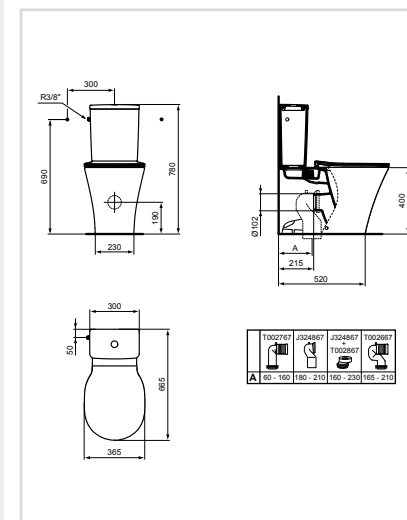

### Λεκάνη χαμηλής πίεσης εφαπτόμενης στον τοίχο - AquaBlade® με κάθισμα sandwich

Προϊόν	Κωδικός
Λευκό	E014201

- Με τη νέα τεχνολογία της Ideal Standard - AquaBlade®
- Κάθισμα Slim sandwich με μηχανισμό soft closing E036601 (περιλαμβάνεται)
- Επιδαπέδια στερέωση
- Καζανάκι σε σχήμα Cube E026701 (δεν περιλαμβάνεται)
- Έκπλυση 4,5/3 λίτρων
- Εύκολα αποσπώμενο κάθισμα
- Οριζόντια αποχέτευση