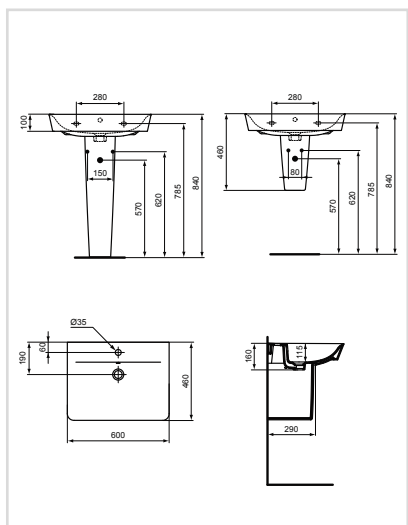

ΝΙΠΤΗΡΕΣ ΕΛΕΥΘΕΡΗΣ ΤΟΠΟΘΕΤΗΣΗΣ

ΕΠΙΤΟΙΧΟΙ ΝΙΠΤΗΡΕΣ

Νιπτήρας ελεύθερης τοποθέτησης 400 mm

Προϊόν	Κωδικός
Λευκό	E034701

- Χωρίς οπή για μπαταρία
- Χωρίς υπερχειλίση
- Εγκατάσταση με βαλβίδα συνεχούς ροής

Νιπτήρας Cube 600 mm

Προϊόν	Κωδικός
Λευκό	E029801

- Οπή για μπαταρία
- Υπερχειλίση
- Δυνατότητα επίτοιχης τοποθέτησης
- Συμβατό με κρεμαστή κολόνα E030901, κολόνα δαπέδου E033901 και κρεμαστό έπιπλο E0846

Νιπτήρας Cube 550 mm

Προϊόν	Κωδικός
Λευκό	E029901

- Οπή για μπαταρία
- Υπερχειλίση
- Δυνατότητα επίτοιχης τοποθέτησης
- Συμβατό με κρεμαστή κολόνα E030901, κολόνα δαπέδου E033901 και κρεμαστό έπιπλο E0844

Νιπτήρας Cube 500 mm

Προϊόν	Κωδικός
Λευκό	E030101

- Οπή για μπαταρία
- Υπερχειλίση
- Δυνατότητα επίτοιχης τοποθέτησης
- Συμβατό με κρεμαστή κολόνα E030901, κολόνα δαπέδου E033901 και κρεμαστό έπιπλο E0842

Νιπτήρας Cube 400 mm

Προϊόν	Κωδικός
Λευκό	E030701

- Οπή για μπαταρία
- Υπερχειλίση
- Δυνατότητα επίτοιχης τοποθέτησης
- Συμβατό με κρεμαστή κολόνα E034501, κολόνα δαπέδου E034601

Νιπτήρας Curve 600 mm

Προϊόν	Κωδικός
Λευκό	E035501

- Οπή για μπαταρία
- Υπερχειλίση
- Δυνατότητα επίτοιχης τοποθέτησης
- Συμβατό με κρεμαστή κολόνα E030901, κολόνα δαπέδου E033901