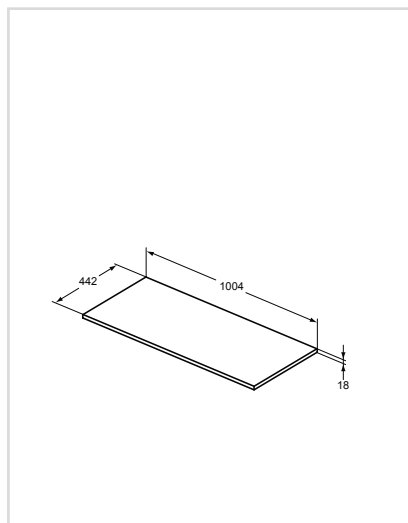

ΕΠΙΠΛΑ

Στήλη κρεμαστή
1600 mm

Προϊόν	Κωδικός
Λευκή γυαλιστερή λάκα & λευκό ματ	E0832B2
Λευκή γυαλιστερή λάκα & ανοιχτό γκρι ματ	E0832KN
Ανοιχτό γκρι ξύλο & λευκό ματ	E0832PS
Ανοιχτό καφέ ξύλο & ανοιχτό καφέ ματ	E0832UK

- Βάθος 300mm
- Πόρτα με μηχανισμό soft closing
- 4 εσωτερικά γυάλινα ράφια
- 1 εσωτερικό ράφι με έγχρωμη μελαμίνη
- Ενσωματωμένη λαβή
- Αντιστρέψιμη (αριστερό ή δεξί άνοιγμα)
- Πιστοποίηση FSC

Πάγκος 1300 mm
για νιπτήρα ελεύθερης
τοποθέτησης

Προϊόν	Κωδικός
Λευκή γυαλιστερή λάκα	E1147B2
Ανοιχτό γκρι ξύλο	E1147PS
Ανοιχτό καφέ ξύλο	E1147UK

- Συνδυάζεται με κρεμαστό έπιπλο 1300mm (E0824)
- Χωρίς προτρύπημα
- Διαθέσιμο σε 3 χρώματα
- Πιστοποίηση FSC

Πάγκος 1000 mm
για νιπτήρα ελεύθερης
τοποθέτησης

Προϊόν	Κωδικός
Λευκή γυαλιστερή λάκα	E0851B2
Ανοιχτό γκρι ξύλο	E0851PS
Ανοιχτό καφέ ξύλο	E0851UK

- Συνδυάζεται με κρεμαστό έπιπλο 1000mm (E0821)
- Χωρίς προτρύπημα
- Διαθέσιμο σε 3 χρώματα
- Πιστοποίηση FSC

Πάγκος 800 mm
για νιπτήρα ελεύθερης
τοποθέτησης

Προϊόν	Κωδικός
Λευκή γυαλιστερή λάκα	E0849B2
Ανοιχτό γκρι ξύλο	E0849PS
Ανοιχτό καφέ ξύλο	E0849UK

- Συνδυάζεται με κρεμαστό έπιπλο 800mm (E0819)
- Χωρίς προτρύπημα
- Διαθέσιμο σε 3 χρώματα
- Πιστοποίηση FSC

Πάγκος 600 mm
για νιπτήρα ελεύθερης
τοποθέτησης

Προϊόν	Κωδικός
Λευκή γυαλιστερή λάκα	E0848B2
Ανοιχτό γκρι ξύλο	E0848PS
Ανοιχτό καφέ ξύλο	E0848UK

- Συνδυάζεται με κρεμαστό έπιπλο 600mm (E0818)
- Χωρίς προτρύπημα
- Διαθέσιμο σε 3 χρώματα
- Πιστοποίηση FSC

ΜΠΑΝΙΕΡΕΣ

Μπανιέρα ελεύθερης
τοποθέτησης

Προϊόν	Κωδικός
1700x790 mm	E113801

- Εσωτερικό βάθος 405mm
- Εσωτερικός σχεδιασμός για μέγιστη άνεση
- Οπή για βαλβίδα διαμέτρου 52mm