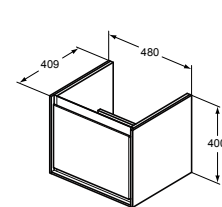

ΕΠΙΠΛΑ

Έπιπλο κρεμαστό
800 mm

Προϊόν	Κωδικός
Λευκή γυαλιστερή λάκα & λευκό ματ	E0819B2
Λευκή γυαλιστερή λάκα & ανοιχτό γκρι ματ	E0819KN
Ανοιχτό γκρι ξύλο & λευκό ματ	E0819PS
Ανοιχτό καφέ ξύλο & ανοιχτό καφέ ματ	E0819UK

- Βάθος 440mm
- 2 συρτάρια με μηχανισμό soft closing
- Ενσωματωμένη λαβή
- Διαθέσιμο σε 4 συνδυασμούς χρωμάτων
- Επίτοιχη τοποθέτηση
- Συνδυάζεται με νιπτήρα επίπλου E027901 & σιφόνι space saving EE23033967
- Πιστοποίηση FSC

Έπιπλο κρεμαστό
600 mm

Προϊόν	Κωδικός
Λευκή γυαλιστερή λάκα & λευκό ματ	E0818B2
Λευκή γυαλιστερή λάκα & ανοιχτό γκρι ματ	E0818KN
Ανοιχτό γκρι ξύλο & λευκό ματ	E0818PS
Ανοιχτό καφέ ξύλο & ανοιχτό καφέ ματ	E0818UK

- Βάθος 440mm
- 2 συρτάρια με μηχανισμό soft closing
- Ενσωματωμένη λαβή
- Διαθέσιμο σε 4 συνδυασμούς χρωμάτων
- Επίτοιχη τοποθέτηση
- Συνδυάζεται με νιπτήρα επίπλου E028901 & σιφόνι space saving EE23033967
- Πιστοποίηση FSC

Έπιπλο κρεμαστό
500 mm

Προϊόν	Κωδικός
Λευκή γυαλιστερή λάκα & λευκό ματ	E0817B2
Λευκή γυαλιστερή λάκα & ανοιχτό γκρι ματ	E0817KN
Ανοιχτό γκρι ξύλο & λευκό ματ	E0817PS
Ανοιχτό καφέ ξύλο & ανοιχτό καφέ ματ	E0817UK

- Βάθος 360mm
- 1 συρτάρι με μηχανισμό soft closing
- Ενσωματωμένη λαβή
- Διαθέσιμο σε 4 συνδυασμούς χρωμάτων
- Επίτοιχη τοποθέτηση
- Συνδυάζεται με νιπτήρα επίπλου E026901 & σιφόνι space saving EE23033967
- Πιστοποίηση FSC

Έπιπλο κρεμαστό Cube
600 mm

Προϊόν	Κωδικός
Λευκή γυαλιστερή λάκα & λευκό ματ	E0846B2
Λευκή γυαλιστερή λάκα & ανοιχτό γκρι ματ	E0846KN
Ανοιχτό γκρι ξύλο & λευκό ματ	E0846PS
Ανοιχτό καφέ ξύλο & ανοιχτό καφέ ματ	E0846UK