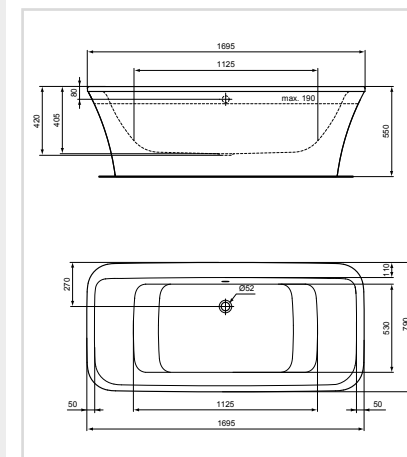

## ΜΠΑΝΙΕΡΕΣ

Μπανιέρα ελεύθερης  
τοποθέτησης

Προϊόν	Κωδικός
1700x790 mm	E113801

- Εσωτερικό βάθος 405mm
- Εσωτερικός σχεδιασμός για μέγιστη άνεση
- Οπή για βαλβίδα διαμέτρου 52mm