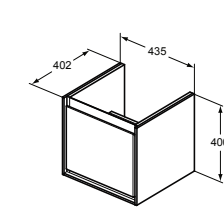

ΕΠΙΠΛΑ

Έπιπλο κρεμαστό
800 mm

Προϊόν	Κωδικός
Λευκή γυαλιστερή λάκα & λευκό ματ	E0819B2
Λευκή γυαλιστερή λάκα & ανοιχτό γκρι ματ	E0819KN
Ανοιχτό γκρι ξύλο & λευκό ματ	E0819PS
Ανοιχτό καφέ ξύλο & ανοιχτό καφέ ματ	E0819UK

- Βάθος 440mm
- 2 συρτάρια με μηχανισμό soft closing
- Ενσωματωμένη λαβή
- Διαθέσιμο σε 4 συνδυασμούς χρωμάτων
- Επίτοιχη τοποθέτηση
- Συνδυάζεται με νιπτήρα επίπλου E027901 & σιφόνι space saving EE23033967
- Πιστοποίηση FSC

Έπιπλο κρεμαστό
600 mm

Προϊόν	Κωδικός
Λευκή γυαλιστερή λάκα & λευκό ματ	E0818B2
Λευκή γυαλιστερή λάκα & ανοιχτό γκρι ματ	E0818KN
Ανοιχτό γκρι ξύλο & λευκό ματ	E0818PS
Ανοιχτό καφέ ξύλο & ανοιχτό καφέ ματ	E0818UK

- Βάθος 440mm
- 2 συρτάρια με μηχανισμό soft closing
- Ενσωματωμένη λαβή
- Διαθέσιμο σε 4 συνδυασμούς χρωμάτων
- Επίτοιχη τοποθέτηση
- Συνδυάζεται με νιπτήρα επίπλου E028901 & σιφόνι space saving EE23033967
- Πιστοποίηση FSC

Έπιπλο κρεμαστό
500 mm

Προϊόν	Κωδικός
Λευκή γυαλιστερή λάκα & λευκό ματ	E0817B2
Λευκή γυαλιστερή λάκα & ανοιχτό γκρι ματ	E0817KN
Ανοιχτό γκρι ξύλο & λευκό ματ	E0817PS
Ανοιχτό καφέ ξύλο & ανοιχτό καφέ ματ	E0817UK

- Βάθος 360mm
- 1 συρτάρι με μηχανισμό soft closing
- Ενσωματωμένη λαβή
- Διαθέσιμο σε 4 συνδυασμούς χρωμάτων
- Επίτοιχη τοποθέτηση
- Συνδυάζεται με νιπτήρα επίπλου E026901 & σιφόνι space saving EE23033967
- Πιστοποίηση FSC

Έπιπλο κρεμαστό Cube
600 mm

Προϊόν	Κωδικός
Λευκή γυαλιστερή λάκα & λευκό ματ	E0846B2
Λευκή γυαλιστερή λάκα & ανοιχτό γκρι ματ	E0846KN
Ανοιχτό γκρι ξύλο & λευκό ματ	E0846PS
Ανοιχτό καφέ ξύλο & ανοιχτό καφέ ματ	E0846UK