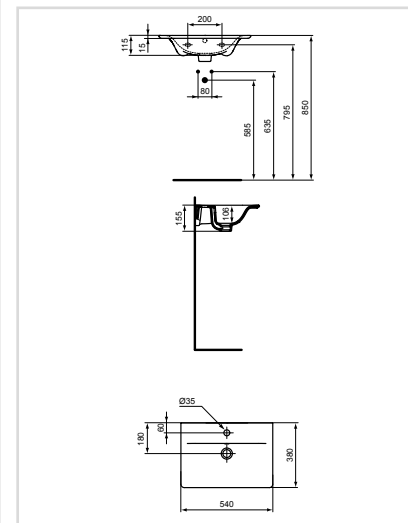

ΝΙΠΤΗΡΕΣ ΕΠΙΠΛΟΥ

Νιπτήρας επίπλου διπλός
1340 mm

Προϊόν	Κωδικός
Λευκό	E027201

- 2 οπές για μπαταρία
- 2 οπές υπερχειλίσης
- Δυνατότητα επίτοιχης εγκατάστασης
- Συμβατό με κρεμαστό έπιπλο 130mm E0824

Νιπτήρας επίπλου
104 mm

Προϊόν	Κωδικός
Λευκό	E027401

- Οπή για μπαταρία
- Υπερχειλίση
- Δυνατότητα επίτοιχης εγκατάστασης
- Συμβατό με κρεμαστό έπιπλο 1000mm E0821

Νιπτήρας επίπλου
840 mm

Προϊόν	Κωδικός
Λευκό	E027901

- Οπή για μπαταρία
- Υπερχειλίση
- Δυνατότητα επίτοιχης εγκατάστασης
- Συμβατό με κρεμαστό έπιπλο 800mm E0819

Νιπτήρας επίπλου
640 mm

Προϊόν	Κωδικός
Λευκό	E028901

- Οπή για μπαταρία
- Υπερχειλίση
- Δυνατότητα επίτοιχης εγκατάστασης
- Συμβατό με κρεμαστό έπιπλο 600mm E0818

Νιπτήρας επίπλου
540 mm

Προϊόν	Κωδικός
Λευκό	E029601

- Οπή για μπαταρία
- Υπερχειλίση
- Δυνατότητα επίτοιχης εγκατάστασης
- Συμβατό με κρεμαστό έπιπλο 500mm E0817

ΝΙΠΤΗΡΕΣ
ΕΛΕΥΘΕΡΗΣ
ΤΟΠΟΘΕΤΗΣΗΣ

Νιπτήρας ελεύθερης
τοποθέτησης
600 mm

Προϊόν	Κωδικός
Λευκό	E034801

- Χωρίς οπή για μπαταρία
- Χωρίς υπερχειλίση
- Εγκατάσταση με βαλβίδα συνεχούς ροής