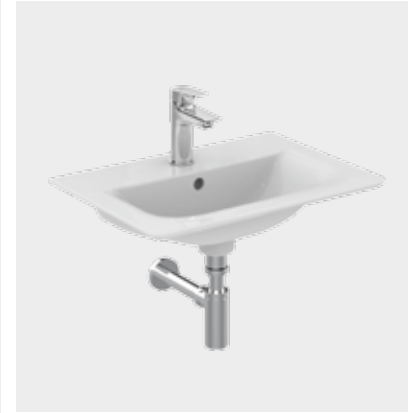

Νιπτήρας επίπλου
540 mm

Προϊόν	Κωδικός
Λευκό	E029601

- Οπή για μπαταρία
- Υπερχειλίση
- Δυνατότητα επίτοιχης εγκατάστασης
- Συμβατό με κρεμαστό έπιπλο 500mm E0817