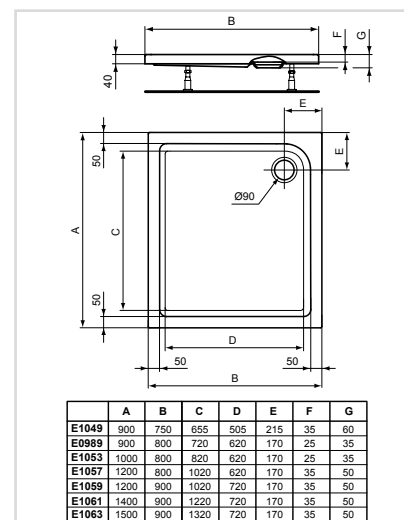

ΜΠΑΝΙΕΡΕΣ

Μπανιέρα ορθογώνια

Προϊόν	Κωδικός
1700x750 mm	E106401

- Εσωτερικό βάθος 450mm
- Εσωτερικός σχεδιασμός για μέγιστη άνεση
- Οπή για βαλβίδα διαμέτρου 52mm

Μπανιέρα ορθογώνια DUO

Προϊόν	Κωδικός
1700x750 mm	E106601
1800x800 mm	E106701

- Εσωτερικό βάθος 450mm
- Εσωτερικός σχεδιασμός για μέγιστη άνεση
- Οπή για βαλβίδα διαμέτρου 52mm

Μπανιέρα Οβάλ DUO

Προϊόν	Κωδικός
1800x800 mm	E106801

- Εσωτερικό βάθος 450mm
- Εσωτερικός σχεδιασμός για μέγιστη άνεση
- Οπή για βαλβίδα διαμέτρου 52mm

ΝΤΟΥΣΙΕΡΕΣ

Ακρυλική ντουσιέρα τετράγωνη

Προϊόν	Κωδικός
800x800mm	E098801
900x900mm	E105201
1000x1000mm	E105401

- Λεπτά τοιχώματα για μεγαλύτερο ωφέλιμο χώρο και μοντέρνα εμφάνιση
- Ευελιξία τοποθέτησης: Επί δαπέδου, πλήρως χωνευτά στο δάπεδο ή μερικώς χωνευτά στο δάπεδο
- Συνδυάζεται με βαλβίδα διαμέτρου 90mm
- Εξωτερικό ύψος 40mm
- Εσωτερικό βάθος 25mm
- Ενισχυμένο πλαίσιο και βάση
- Προϊόν κατασκευασμένο κατά: DIN EN 263, DIN EN 14527 και DIN EN 249

Ακρυλική ντουσιέρα ορθογώνια

Προϊόν	Κωδικός
900x750mm	E104901
900x800mm	E098901
1000x800mm	E105301
1200x800mm	E105701
1200x900mm	E105901
1400x900mm	E106101
1500x900mm	E106301

- Λεπτά τοιχώματα για μεγαλύτερο ωφέλιμο χώρο και μοντέρνα εμφάνιση
- Ευελιξία τοποθέτησης: Επί δαπέδου, πλήρως χωνευτά στο δάπεδο ή μερικώς χωνευτά στο δάπεδο
- Συνδυάζεται με βαλβίδα διαμέτρου 90mm
- Εξωτερικό ύψος 40mm
- Εσωτερικό βάθος 25mm για τους κωδικούς E098901 & E105301 και 35mm για τους κωδικούς E104901, E105701, E105901, E106101 & E106301
- Ενισχυμένο πλαίσιο και βάση
- Προϊόν κατασκευασμένο κατά: DIN EN 263, DIN EN 14527 και DIN EN 249

Ακρυλική ντουσιέρα γωνιακή

Προϊόν	Κωδικός
800x800mm	E098701
900x900mm	E105101
1000x1000mm	E105601