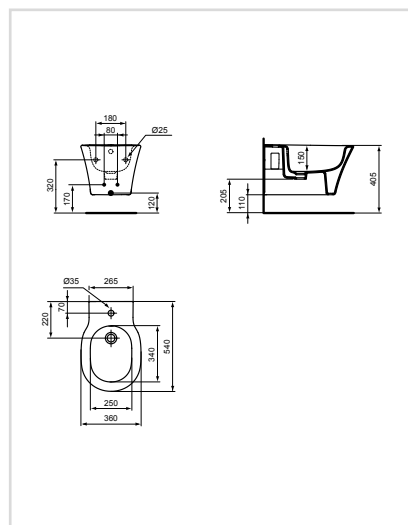

ΛΕΚΑΝΕΣ & ΜΠΙΝΤΕ

Λεκάνη χαμηλής πίεσης -
AquaBlade®
με κάθισμα sandwich

Προϊόν	Κωδικός
Λευκό	E010901

- Με τη νέα τεχνολογία της Ideal Standard - AquaBlade®
- Κάθισμα Slim sandwich με μηχανισμό soft closing E036601 (περιλαμβάνεται)
- Επίδαπνδια στερέωση
- Καζανάκι σε σχήμα Cube E026701 (δεν περιλαμβάνεται)
- Έκπλυση 4,5/3 λίτρων
- Εύκολα αποσπώμενο κάθισμα
- Οριζόντια αποχέτευσης

Λεκάνη χαμηλής πίεσης -
Rimless

Προϊόν	Κωδικός
Λευκό	E017601

- Τεχνολογία Rimless
- Κάθισμα Slim sandwich με μηχανισμό soft closing E036601 (δεν περιλαμβάνεται)
- Επίδαπνδια στερέωση
- Καζανάκι σε σχήμα Cube E026701 (δεν περιλαμβάνεται)
- Έκπλυση 4,5/3 λίτρων
- Εύκολα αποσπώμενο κάθισμα
- Οριζόντια αποχέτευσης

Μπιντέ κρεμαστό

Προϊόν	Κωδικός
Λευκό	E026601

- Υπερχείλιση
- Οπή για μπαταρία
- Πλήρως κρυφή στήριξη

Μπιντέ δαπέδου
εφαπτόμενο στον τοίχο

Προϊόν	Κωδικός
Λευκό	E018001

- Υπερχείλιση
- Οπή για μπαταρία
- Πλήρως κρυφή επίτοιχη στήριξη

ΕΠΙΠΛΑ

Κάτω μέρος επίπλου
1300 mm

Προϊόν	Κωδικός
Λευκή γυαλιστερή λάκα & λευκό ματ	E0824B2
Λευκή γυαλιστερή λάκα & ανοιχτό γκρι ματ	E0824KN
Ανοιχτό γκρι ξύλο & λευκό ματ	E0824PS
Ανοιχτό καφέ ξύλο & ανοιχτό καφέ ματ	E0824UK

- Βάθος 440mm
- 4 συρτάρια με μηχανισμό soft closing
- Ενσωματωμένη λαβή
- Διαθέσιμο σε 4 συνδυασμούς χρωμάτων
- Επίτοιχη τοποθέτηση
- Συνδυάζεται με νιπτήρα επίπλου E027201 & σιφόνι space saving EE23033967
- Πιστοποίηση FSC

Κάτω μέρος επίπλου
1000 mm

Προϊόν	Κωδικός
Λευκή γυαλιστερή λάκα & λευκό ματ	E0821B2
Λευκή γυαλιστερή λάκα & ανοιχτό γκρι ματ	E0821KN
Ανοιχτό γκρι ξύλο & λευκό ματ	E0821PS
Ανοιχτό καφέ ξύλο & ανοιχτό καφέ ματ	E0821UK