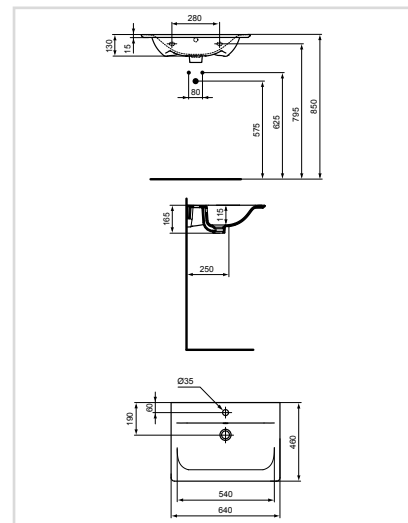

ΝΙΠΤΗΡΕΣ ΕΠΙΠΛΟΥ

Νιπτήρας επίπλου διπλός
1340 mm

Προϊόν	Κωδικός
Λευκό	E027201

- 2 οπές για μπαταρία
- 2 οπές υπερχειλίσης
- Δυνατότητα επίτοιχης εγκατάστασης
- Συμβατό με κρεμαστό έπιπλο 130mm E0824

Νιπτήρας επίπλου
104 mm

Προϊόν	Κωδικός
Λευκό	E027401

- Οπή για μπαταρία
- Υπερχειλίση
- Δυνατότητα επίτοιχης εγκατάστασης
- Συμβατό με κρεμαστό έπιπλο 1000mm E0821

Νιπτήρας επίπλου
840 mm

Προϊόν	Κωδικός
Λευκό	E027901

- Οπή για μπαταρία
- Υπερχειλίση
- Δυνατότητα επίτοιχης εγκατάστασης
- Συμβατό με κρεμαστό έπιπλο 800mm E0819

Νιπτήρας επίπλου
640 mm

Προϊόν	Κωδικός
Λευκό	E028901

- Οπή για μπαταρία
- Υπερχειλίση
- Δυνατότητα επίτοιχης εγκατάστασης
- Συμβατό με κρεμαστό έπιπλο 600mm E0818

Νιπτήρας επίπλου
540 mm

Προϊόν	Κωδικός
Λευκό	E029601

- Οπή για μπαταρία
- Υπερχειλίση
- Δυνατότητα επίτοιχης εγκατάστασης
- Συμβατό με κρεμαστό έπιπλο 500mm E0817

ΝΙΠΤΗΡΕΣ
ΕΛΕΥΘΕΡΗΣ
ΤΟΠΟΘΕΤΗΣΗΣ

Νιπτήρας ελεύθερης
τοποθέτησης
600 mm

Προϊόν	Κωδικός
Λευκό	E034801

- Χωρίς οπή για μπαταρία
- Χωρίς υπερχειλίση
- Εγκατάσταση με βαλβίδα συνεχούς ροής