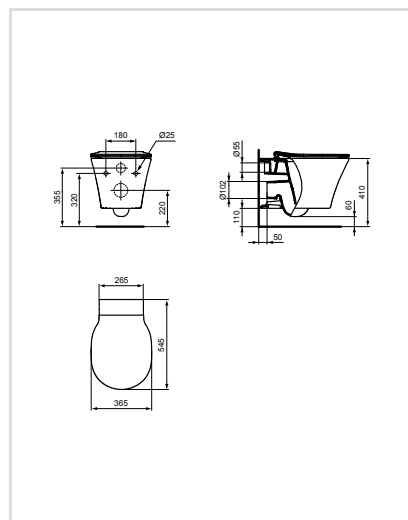

ΗΜΙΕΝΘΕΤΟΣ ΝΙΠΤΗΡΑΣ

Νιπτήρας Arc 400 mm

Προϊόν	Κωδικός
Λευκό	E070101

- Οπή για μπαταρία
- Υπερχείλιση
- Δυνατότητα επίτοιχης τοποθέτησης
- Συμβατό με κρεμαστή κολόνα E034501, κολόνα δαπέδου E034601

Νιπτήρας ημιένθετος 500 mm

Προϊόν	Κωδικός
Λευκό	E030801

- Οπή για μπαταρία
- Υπερχείλιση

ΛΕΚΑΝΕΣ & ΜΠΙΝΤΕ

Λεκάνη κρεμαστή - AquaBlade® με κάθισμα sandwich

Προϊόν	Κωδικός
Λευκό	E008701

- Με τη νέα τεχνολογία της Ideal Standard - AquaBlade®
- Λεπτό κάθισμα με μηχανισμό soft closing E036601 (περιλαμβάνεται)
- Πλήρως κρυφή στήριξη
- Έκπλυση 4,5/3 λίτρων
- Εύκολα αποσπώμενο κάθισμα

Λεκάνη κρεμαστή - AquaBlade®

Προϊόν	Κωδικός
Λευκό	E015501

- Τεχνολογία Rimless
- Λεπτό κάθισμα με μηχανισμό soft closing E036601 (δεν περιλαμβάνεται)
- Πλήρως κρυφή στήριξη
- Έκπλυση 4,5/3 λίτρων
- Εύκολα αποσπώμενο κάθισμα

Λεκάνη υψηλής πίεσης - AquaBlade® με κάθισμα sandwich

Προϊόν	Κωδικός
Λευκό	E004901

- Με τη νέα τεχνολογία της Ideal Standard - AquaBlade®
- Λεπτό κάθισμα με μηχανισμό soft closing E036601 (περιλαμβάνεται)
- Πλήρως κρυφή επίτοιχη στήριξη
- Έκπλυση 4,5/3 λίτρων
- Εύκολα αποσπώμενο κάθισμα
- Οριζόντια αποχέτευση (δυνατότητα μετατροπής σε κάθετης αποχέτευσης με σωλήνα μετατροπής)

Λεκάνη χαμηλής πίεσης εφαπτόμενης στον τοίχο - AquaBlade® με κάθισμα sandwich

Προϊόν	Κωδικός
Λευκό	E014201

- Με τη νέα τεχνολογία της Ideal Standard - AquaBlade®
- Κάθισμα Slim sandwich με μηχανισμό soft closing E036601 (περιλαμβάνεται)
- Επιδαπέδια στερέωση
- Καζανάκι σε σχήμα Cube E026701 (δεν περιλαμβάνεται)
- Έκπλυση 4,5/3 λίτρων
- Εύκολα αποσπώμενο κάθισμα
- Οριζόντια αποχέτευση