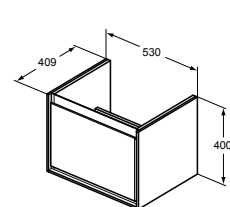

ΕΠΙΠΛΑ

Έπιπλο κρεμαστό
800 mm

Προϊόν	Κωδικός
Λευκή γυαλιστερή λάκα & λευκό ματ	E0819B2
Λευκή γυαλιστερή λάκα & ανοιχτό γκρι ματ	E0819KN
Ανοιχτό γκρι ξύλο & λευκό ματ	E0819PS
Ανοιχτό καφέ ξύλο & ανοιχτό καφέ ματ	E0819UK

- Βάθος 440mm
- 2 συρτάρια με μηχανισμό soft closing
- Ενσωματωμένη λαβή
- Διαθέσιμο σε 4 συνδυασμούς χρωμάτων
- Επίτοιχη τοποθέτηση
- Συνδυάζεται με νιπτήρα επίπλου E027901 & σιφόνι space saving EE23033967
- Πιστοποίηση FSC

Έπιπλο κρεμαστό
600 mm

Προϊόν	Κωδικός
Λευκή γυαλιστερή λάκα & λευκό ματ	E0818B2
Λευκή γυαλιστερή λάκα & ανοιχτό γκρι ματ	E0818KN
Ανοιχτό γκρι ξύλο & λευκό ματ	E0818PS
Ανοιχτό καφέ ξύλο & ανοιχτό καφέ ματ	E0818UK

- Βάθος 440mm
- 2 συρτάρια με μηχανισμό soft closing
- Ενσωματωμένη λαβή
- Διαθέσιμο σε 4 συνδυασμούς χρωμάτων
- Επίτοιχη τοποθέτηση
- Συνδυάζεται με νιπτήρα επίπλου E028901 & σιφόνι space saving EE23033967
- Πιστοποίηση FSC

Έπιπλο κρεμαστό
500 mm

Προϊόν	Κωδικός
Λευκή γυαλιστερή λάκα & λευκό ματ	E0817B2
Λευκή γυαλιστερή λάκα & ανοιχτό γκρι ματ	E0817KN
Ανοιχτό γκρι ξύλο & λευκό ματ	E0817PS
Ανοιχτό καφέ ξύλο & ανοιχτό καφέ ματ	E0817UK

- Βάθος 360mm
- 1 συρτάρι με μηχανισμό soft closing
- Ενσωματωμένη λαβή
- Διαθέσιμο σε 4 συνδυασμούς χρωμάτων
- Επίτοιχη τοποθέτηση
- Συνδυάζεται με νιπτήρα επίπλου E026901 & σιφόνι space saving EE23033967
- Πιστοποίηση FSC

Έπιπλο κρεμαστό Cube
600 mm

Προϊόν	Κωδικός
Λευκή γυαλιστερή λάκα & λευκό ματ	E0846B2
Λευκή γυαλιστερή λάκα & ανοιχτό γκρι ματ	E0846KN
Ανοιχτό γκρι ξύλο & λευκό ματ	E0846PS
Ανοιχτό καφέ ξύλο & ανοιχτό καφέ ματ	E0846UK