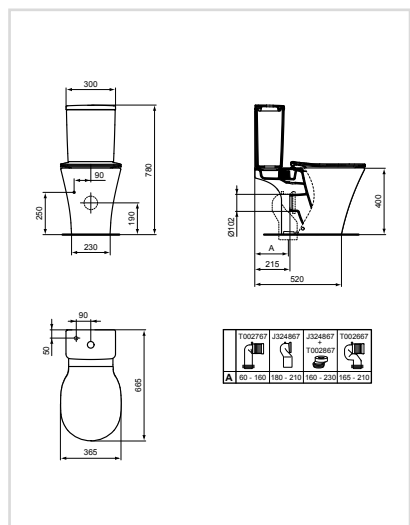

ΛΕΚΑΝΕΣ & ΜΠΙΝΤΕ

Λεκάνη χαμηλής πίεσης -
AquaBlade®
με κάθισμα sandwich

Προϊόν	Κωδικός
Λευκό	E010901

- Με τη νέα τεχνολογία της Ideal Standard - AquaBlade®
- Κάθισμα Slim sandwich με μηχανισμό soft closing E036601 (περιλαμβάνεται)
- Επίδαπνδια στερέωση
- Καζανάκι σε σχήμα Cube E026701 (δεν περιλαμβάνεται)
- Έκπλυση 4,5/3 λίτρων
- Εύκολα αποσπώμενο κάθισμα
- Οριζόντια αποχέτευσης

Λεκάνη χαμηλής πίεσης -
Rimless

Προϊόν	Κωδικός
Λευκό	E017601

- Τεχνολογία Rimless
- Κάθισμα Slim sandwich με μηχανισμό soft closing E036601 (δεν περιλαμβάνεται)
- Επίδαπνδια στερέωση
- Καζανάκι σε σχήμα Cube E026701 (δεν περιλαμβάνεται)
- Έκπλυση 4,5/3 λίτρων
- Εύκολα αποσπώμενο κάθισμα
- Οριζόντια αποχέτευσης

Μπιντέ κρεμαστό

Προϊόν	Κωδικός
Λευκό	E026601

- Υπερχείλιση
- Οπή για μπαταρία
- Πλήρως κρυφή στήριξη

Μπιντέ δαπέδου
εφαπτόμενο στον τοίχο

Προϊόν	Κωδικός
Λευκό	E018001

- Υπερχείλιση
- Οπή για μπαταρία
- Πλήρως κρυφή επίτοιχη στήριξη

ΕΠΙΠΛΑ

Κάτω μέρος επίπλου
1300 mm

Προϊόν	Κωδικός
Λευκή γυαλιστερή λάκα & λευκό ματ	E0824B2
Λευκή γυαλιστερή λάκα & ανοιχτό γκρι ματ	E0824KN
Ανοιχτό γκρι ξύλο & λευκό ματ	E0824PS
Ανοιχτό καφέ ξύλο & ανοιχτό καφέ ματ	E0824UK

- Βάθος 440mm
- 4 συρτάρια με μηχανισμό soft closing
- Ενσωματωμένη λαβή
- Διαθέσιμο σε 4 συνδυασμούς χρωμάτων
- Επίτοιχη τοποθέτηση
- Συνδυάζεται με νιπτήρα επίπλου E027201 & σιφόνι space saving EE23033967
- Πιστοποίηση FSC

Κάτω μέρος επίπλου
1000 mm

Προϊόν	Κωδικός
Λευκή γυαλιστερή λάκα & λευκό ματ	E0821B2
Λευκή γυαλιστερή λάκα & ανοιχτό γκρι ματ	E0821KN
Ανοιχτό γκρι ξύλο & λευκό ματ	E0821PS
Ανοιχτό καφέ ξύλο & ανοιχτό καφέ ματ	E0821UK