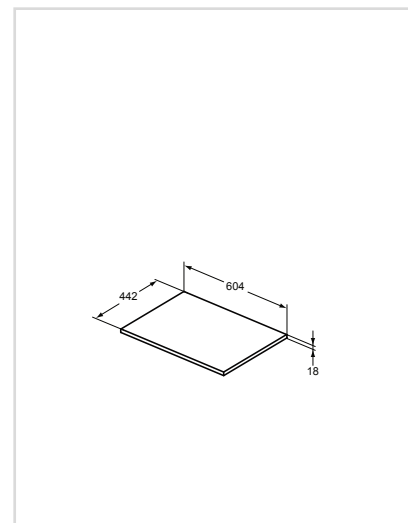

## ΜΠΑΝΙΕΡΕΣ

Μπανιέρα ελεύθερης  
τοποθέτησης

Προϊόν	Κωδικός
1700x790 mm	E113801

- Εσωτερικό βάθος 405mm
- Εσωτερικός σχεδιασμός για μέγιστη άνεση
- Οπή για βαλβίδα διαμέτρου 52mm