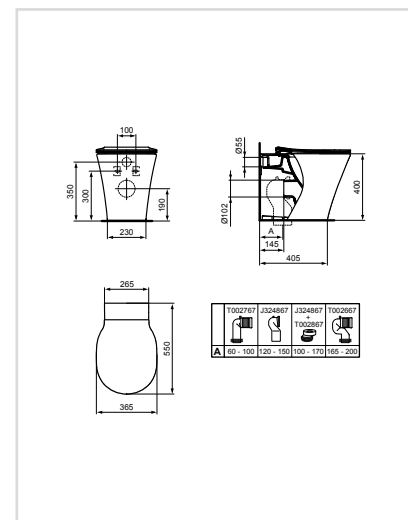

ΗΜΙΕΝΘΕΤΟΣ ΝΙΠΤΗΡΑΣ

Νιπτήρας Arc 400 mm

Προϊόν	Κωδικός
Λευκό	E070101

- Οπή για μπαταρία
- Υπερχείλιση
- Δυνατότητα επίτοιχης τοποθέτησης
- Συμβατό με κρεμαστή κολόνα E034501, κολόνα δαπέδου E034601

Νιπτήρας ημιένθετος 500 mm

Προϊόν	Κωδικός
Λευκό	E030801

- Οπή για μπαταρία
- Υπερχείλιση

ΛΕΚΑΝΕΣ & ΜΠΙΝΤΕ

Λεκάνη κρεμαστή - AquaBlade® με κάθισμα sandwich

Προϊόν	Κωδικός
Λευκό	E008701

- Με τη νέα τεχνολογία της Ideal Standard - AquaBlade®
- Λεπτό κάθισμα με μηχανισμό soft closing E036601 (περιλαμβάνεται)
- Πλήρως κρυφή στήριξη
- Έκπλυση 4,5/3 λίτρων
- Εύκολα αποσπώμενο κάθισμα

Λεκάνη κρεμαστή - AquaBlade®

Προϊόν	Κωδικός
Λευκό	E015501

- Τεχνολογία Rimless
- Λεπτό κάθισμα με μηχανισμό soft closing E036601 (δεν περιλαμβάνεται)
- Πλήρως κρυφή στήριξη
- Έκπλυση 4,5/3 λίτρων
- Εύκολα αποσπώμενο κάθισμα

Λεκάνη υψηλής πίεσης - AquaBlade® με κάθισμα sandwich

Προϊόν	Κωδικός
Λευκό	E004901

- Με τη νέα τεχνολογία της Ideal Standard - AquaBlade®
- Λεπτό κάθισμα με μηχανισμό soft closing E036601 (περιλαμβάνεται)
- Πλήρως κρυφή επίτοιχη στήριξη
- Έκπλυση 4,5/3 λίτρων
- Εύκολα αποσπώμενο κάθισμα
- Οριζόντια αποχέτευση (δυνατότητα μετατροπής σε κάθετης αποχέτευσης με σωλήνα μετατροπής)

Λεκάνη χαμηλής πίεσης εφαπτόμενης στον τοίχο - AquaBlade® με κάθισμα sandwich

Προϊόν	Κωδικός
Λευκό	E014201

- Με τη νέα τεχνολογία της Ideal Standard - AquaBlade®
- Κάθισμα Slim sandwich με μηχανισμό soft closing E036601 (περιλαμβάνεται)
- Επιδαπέδια στερέωση
- Καζανάκι σε σχήμα Cube E026701 (δεν περιλαμβάνεται)
- Έκπλυση 4,5/3 λίτρων
- Εύκολα αποσπώμενο κάθισμα
- Οριζόντια αποχέτευση