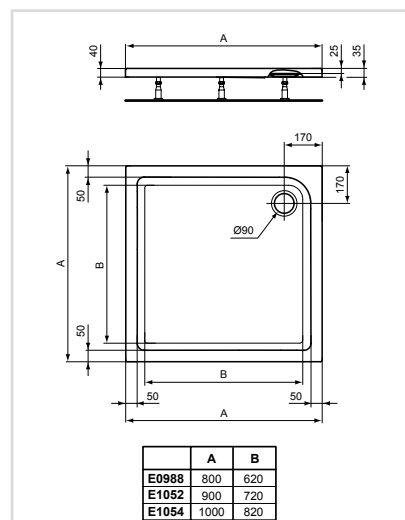

ΜΠΑΝΙΕΡΕΣ

Μπανιέρα ορθογώνια

Προϊόν	Κωδικός
1700x750 mm	E106401

- Εσωτερικό βάθος 450mm
- Εσωτερικός σχεδιασμός για μέγιστη άνεση
- Οπή για βαλβίδα διαμέτρου 52mm

Μπανιέρα ορθογώνια DUO

Προϊόν	Κωδικός
1700x750 mm	E106601
1800x800 mm	E106701

- Εσωτερικό βάθος 450mm
- Εσωτερικός σχεδιασμός για μέγιστη άνεση
- Οπή για βαλβίδα διαμέτρου 52mm

Μπανιέρα Οβάλ DUO

Προϊόν	Κωδικός
1800x800 mm	E106801

- Εσωτερικό βάθος 450mm
- Εσωτερικός σχεδιασμός για μέγιστη άνεση
- Οπή για βαλβίδα διαμέτρου 52mm

ΝΤΟΥΣΙΕΡΕΣ

Ακρυλική ντουσιέρα τετράγωνη

Προϊόν	Κωδικός
800x800mm	E098801
900x900mm	E105201
1000x1000mm	E105401

- Λεπτά τοιχώματα για μεγαλύτερο ωφέλιμο χώρο και μοντέρνα εμφάνιση
- Ευελιξία τοποθέτησης: Επί δαπέδου, πλήρως χωνευτά στο δάπεδο ή μερικώς χωνευτά στο δάπεδο
- Συνδυάζεται με βαλβίδα διαμέτρου 90mm
- Εξωτερικό ύψος 40mm
- Εσωτερικό βάθος 25mm
- Ενισχυμένο πλαίσιο και βάση
- Προϊόν κατασκευασμένο κατά: DIN EN 263, DIN EN 14527 και DIN EN 249

Ακρυλική ντουσιέρα ορθογώνια

Προϊόν	Κωδικός
900x750mm	E104901
900x800mm	E098901
1000x800mm	E105301
1200x800mm	E105701
1200x900mm	E105901
1400x900mm	E106101
1500x900mm	E106301

- Λεπτά τοιχώματα για μεγαλύτερο ωφέλιμο χώρο και μοντέρνα εμφάνιση
- Ευελιξία τοποθέτησης: Επί δαπέδου, πλήρως χωνευτά στο δάπεδο ή μερικώς χωνευτά στο δάπεδο
- Συνδυάζεται με βαλβίδα διαμέτρου 90mm
- Εξωτερικό ύψος 40mm
- Εσωτερικό βάθος 25mm για τους κωδικούς E098901 & E105301 και 35mm για τους κωδικούς E104901, E105701, E105901, E106101 & E106301
- Ενισχυμένο πλαίσιο και βάση
- Προϊόν κατασκευασμένο κατά: DIN EN 263, DIN EN 14527 και DIN EN 249

Ακρυλική ντουσιέρα γωνιακή

Προϊόν	Κωδικός
800x800mm	E098701
900x900mm	E105101
1000x1000mm	E105601