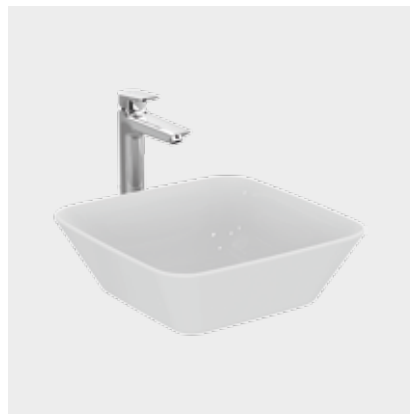

ΝΙΠΤΗΡΕΣ ΕΛΕΥΘΕΡΗΣ ΤΟΠΟΘΕΤΗΣΗΣ

ΕΠΙΤΟΙΧΟΙ ΝΙΠΤΗΡΕΣ

Νιπτήρας ελεύθερης τοποθέτησης 400 mm