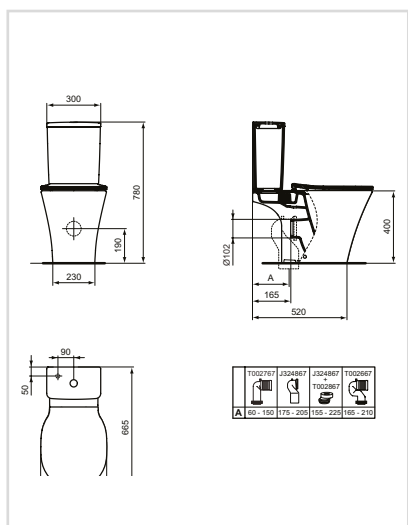

ΛΕΚΑΝΕΣ & ΜΠΙΝΤΕ

Λεκάνη χαμηλής πίεσης -
AquaBlade®
με κάθισμα sandwich

Προϊόν	Κωδικός
Λευκό	E010901

- Με τη νέα τεχνολογία της Ideal Standard - AquaBlade®
- Κάθισμα Slim sandwich με μηχανισμό soft closing E036601 (περιλαμβάνεται)
- Επίδαπνδια στερέωση
- Καζανάκι σε σχήμα Cube E026701 (δεν περιλαμβάνεται)
- Έκπλυση 4,5/3 λίτρων
- Εύκολα αποσπώμενο κάθισμα
- Οριζόντια αποχέτευσης

Λεκάνη χαμηλής πίεσης -
Rimless

Προϊόν	Κωδικός
Λευκό	E017601

- Τεχνολογία Rimless
- Κάθισμα Slim sandwich με μηχανισμό soft closing E036601 (δεν περιλαμβάνεται)
- Επίδαπνδια στερέωση
- Καζανάκι σε σχήμα Cube E026701 (δεν περιλαμβάνεται)
- Έκπλυση 4,5/3 λίτρων
- Εύκολα αποσπώμενο κάθισμα
- Οριζόντια αποχέτευσης

Μπιντέ κρεμαστό

Προϊόν	Κωδικός
Λευκό	E026601

- Υπερχείλιση
- Οπή για μπαταρία
- Πλήρως κρυφή στήριξη

Μπιντέ δαπέδου
εφαπτόμενο στον τοίχο

Προϊόν	Κωδικός
Λευκό	E018001

- Υπερχείλιση
- Οπή για μπαταρία
- Πλήρως κρυφή επίτοιχη στήριξη

ΕΠΙΠΛΑ

Κάτω μέρος επίπλου
1300 mm

Προϊόν	Κωδικός
Λευκή γυαλιστερή λάκα & λευκό ματ	E0824B2
Λευκή γυαλιστερή λάκα & ανοιχτό γκρι ματ	E0824KN
Ανοιχτό γκρι ξύλο & λευκό ματ	E0824PS
Ανοιχτό καφέ ξύλο & ανοιχτό καφέ ματ	E0824UK

- Βάθος 440mm
- 4 συρτάρια με μηχανισμό soft closing
- Ενσωματωμένη λαβή
- Διαθέσιμο σε 4 συνδυασμούς χρωμάτων
- Επίτοιχη τοποθέτηση
- Συνδυάζεται με νιπτήρα επίπλου E027201 & σιφόνι space saving EE23033967
- Πιστοποίηση FSC

Κάτω μέρος επίπλου
1000 mm

Προϊόν	Κωδικός
Λευκή γυαλιστερή λάκα & λευκό ματ	E0821B2
Λευκή γυαλιστερή λάκα & ανοιχτό γκρι ματ	E0821KN
Ανοιχτό γκρι ξύλο & λευκό ματ	E0821PS
Ανοιχτό καφέ ξύλο & ανοιχτό καφέ ματ	E0821UK