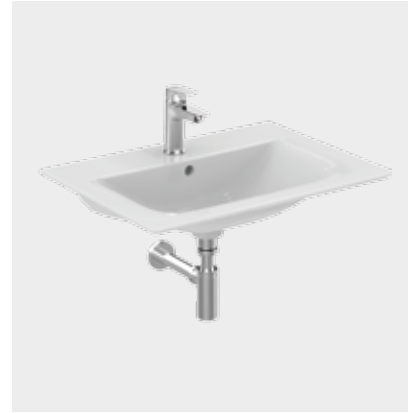

Νιπτήρας επίπλου
640 mm

Προϊόν	Κωδικός
Λευκό	E028901

- Οπή για μπαταρία
- Υπερχειλίση
- Δυνατότητα επίτοιχης εγκατάστασης
- Συμβατό με κρεμαστό έπιπλο 600mm E0818