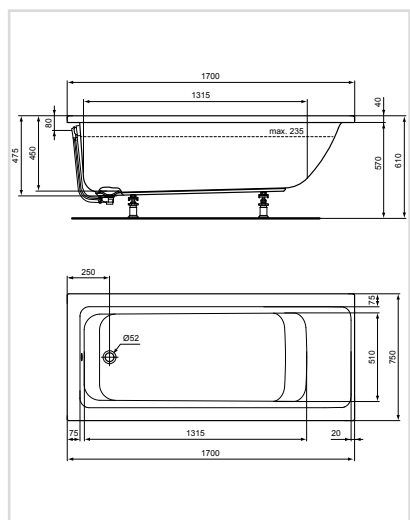

ΜΠΑΝΙΕΡΕΣ

Μπανιέρα ορθογώνια

Προϊόν	Κωδικός
1700x750 mm	E106401

- Εσωτερικό βάθος 450mm
- Εσωτερικός σχεδιασμός για μέγιστη άνεση
- Οπή για βαλβίδα διαμέτρου 52mm

Μπανιέρα ορθογώνια DUO

Προϊόν	Κωδικός
1700x750 mm	E106601
1800x800 mm	E106701

- Εσωτερικό βάθος 450mm
- Εσωτερικός σχεδιασμός για μέγιστη άνεση
- Οπή για βαλβίδα διαμέτρου 52mm

Μπανιέρα Οβάλ DUO

Προϊόν	Κωδικός
1800x800 mm	E106801

- Εσωτερικό βάθος 450mm
- Εσωτερικός σχεδιασμός για μέγιστη άνεση
- Οπή για βαλβίδα διαμέτρου 52mm

ΝΤΟΥΣΙΕΡΕΣ

Ακρυλική ντουσιέρα τετράγωνη

Προϊόν	Κωδικός
800x800mm	E098801
900x900mm	E105201
1000x1000mm	E105401

- Λεπτά τοιχώματα για μεγαλύτερο ωφέλιμο χώρο και μοντέρνα εμφάνιση
- Ευελιξία τοποθέτησης: Επί δαπέδου, πλήρως χωνευτά στο δάπεδο ή μερικώς χωνευτά στο δάπεδο
- Συνδυάζεται με βαλβίδα διαμέτρου 90mm
- Εξωτερικό ύψος 40mm
- Εσωτερικό βάθος 25mm
- Ενισχυμένο πλαίσιο και βάση
- Προϊόν κατασκευασμένο κατά: DIN EN 263, DIN EN 14527 και DIN EN 249

Ακρυλική ντουσιέρα ορθογώνια

Προϊόν	Κωδικός
900x750mm	E104901
900x800mm	E098901
1000x800mm	E105301
1200x800mm	E105701
1200x900mm	E105901
1400x900mm	E106101
1500x900mm	E106301

- Λεπτά τοιχώματα για μεγαλύτερο ωφέλιμο χώρο και μοντέρνα εμφάνιση
- Ευελιξία τοποθέτησης: Επί δαπέδου, πλήρως χωνευτά στο δάπεδο ή μερικώς χωνευτά στο δάπεδο
- Συνδυάζεται με βαλβίδα διαμέτρου 90mm
- Εξωτερικό ύψος 40mm
- Εσωτερικό βάθος 25mm για τους κωδικούς E098901 & E105301 και 35mm για τους κωδικούς E104901, E105701, E105901, E106101 & E106301
- Ενισχυμένο πλαίσιο και βάση
- Προϊόν κατασκευασμένο κατά: DIN EN 263, DIN EN 14527 και DIN EN 249

Ακρυλική ντουσιέρα γωνιακή

Προϊόν	Κωδικός
800x800mm	E098701
900x900mm	E105101
1000x1000mm	E105601