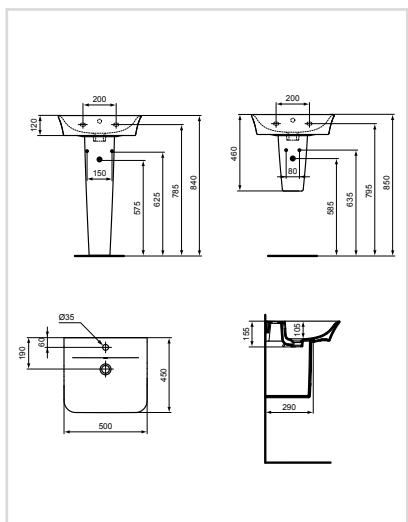

ΕΠΙΤΟΙΧΟΙ ΝΙΠΤΗΡΕΣ

Νιπτήρας Curve
550 mm

Προϊόν	Κωδικός
Λευκό	E035601

- Οπή για μπαταρία
- Υπερχείλιση
- Δυνατότητα επίτοιχης τοποθέτησης
- Συμβατό με κρεμαστή κολόνα E030901, κολόνα δαπέδου E033901

Νιπτήρας Curve
500 mm

Προϊόν	Κωδικός
Λευκό	E035701

- Οπή για μπαταρία
- Υπερχείλιση
- Δυνατότητα επίτοιχης τοποθέτησης
- Συμβατό με κρεμαστή κολόνα E030901, κολόνα δαπέδου E033901

Νιπτήρας Curve
450 mm

Προϊόν	Κωδικός
Λευκό	E035901

- Οπή για μπαταρία
- Υπερχείλιση
- Δυνατότητα επίτοιχης τοποθέτησης
- Συμβατό με κρεμαστή κολόνα E034501, κολόνα δαπέδου E034601

Νιπτήρας Arc 600 mm

Προϊόν	Κωδικός
Λευκό	E069401

- Οπή για μπαταρία
- Υπερχείλιση
- Δυνατότητα επίτοιχης τοποθέτησης
- Συμβατό με κρεμαστή κολόνα E030901, κολόνα δαπέδου E033901

Νιπτήρας Arc 550 mm

Προϊόν	Κωδικός
Λευκό	E069801

- Οπή για μπαταρία
- Υπερχείλιση
- Δυνατότητα επίτοιχης τοποθέτησης
- Συμβατό με κρεμαστή κολόνα E030901, κολόνα δαπέδου E033901

Νιπτήρας Arc 500 mm

Προϊόν	Κωδικός
Λευκό	E069901

- Οπή για μπαταρία
- Υπερχείλιση
- Δυνατότητα επίτοιχης τοποθέτησης
- Συμβατό με κρεμαστή κολόνα E030901, κολόνα δαπέδου E033901