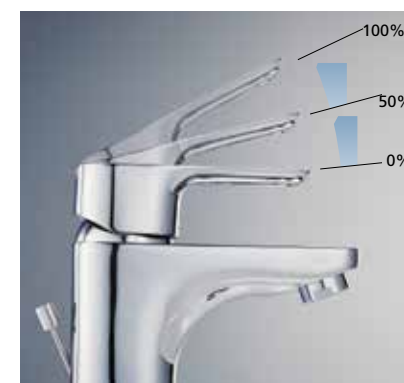

ΕΞΟΙΚΟΝΟΜΗΣΗ ΝΕΡΟΥ ΚΑΙ ΕΝΕΡΓΕΙΑΣ