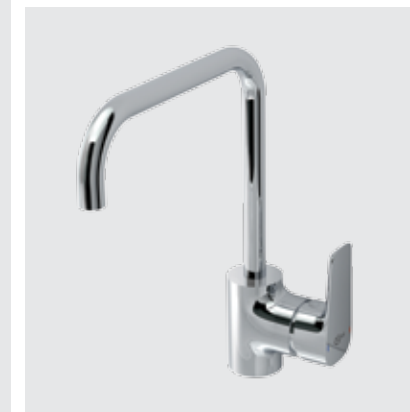

Μπασαρία κουζίνας
με ψηλό ρουζούνι

Μοντέλο Κωδ.
Μπασαρία κουζίνας
με ψηλό ρουζούνι B0725AA

- Μηχανισμός 40 mm με Click technology
- Ψηλό περιστρεφόμενο ρουζούνι
- μηχανισμό ελέγχου-καθορισμού της μέγιστης θερμοκρασίας
- σύστημα τοποθέτησης Easy-fix
- εύκαμπτους σωλήνες G3/8"
- χρωμέ