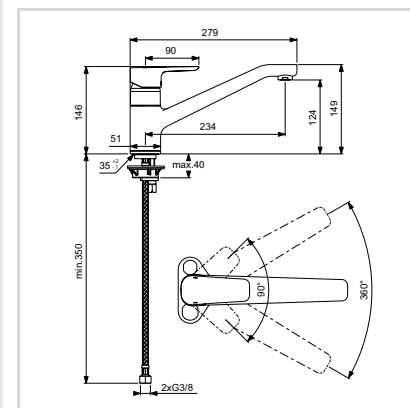

ΜΠΑΤΑΡΙΕΣ ΜΠΑΝΙΟΥ

Εντοιχιζόμενη μπασαρία
λουτρού

- 2 παροχών
- Μηχανισμός 40 mm με Click technology
- Αυτόματος διανομέας
- Χρωμέ

Συνδυάζεται με το Easy-Box A1000NU

Εντοιχιζόμενη μπασαρία
ντους

- 2 παροχών
- Μηχανισμός 40 mm με Click technology
- Χρωμέ

Συνδυάζεται με το Easy-Box A1000NU

ΜΠΑΤΑΡΙΕΣ ΚΟΥΖΙΝΑΣ

Μπασαρία κουζίνας

- Μηχανισμός 40 mm με Click technology
- Μηχανισμός ελέγχου-καθορισμού της μέγιστης θερμοκρασίας
- Περιστρεφόμενο κορμό
- Σύστημα τοποθέτησης Easyfix
- Εύκαμπτοι σωλήνες G3/8"
- Χρωμέ

Μπασαρία κουζίνας
με ψηλό ρουζούνι

- Μηχανισμός 40 mm με Click technology
- Ψηλό περιστρεφόμενο ρουζούνι
- μηχανισμό ελέγχου-καθορισμού της μέγιστης θερμοκρασίας
- σύστημα τοποθέτησης Easy-fix
- εύκαμπτους σωλήνες G3/8"
- χρωμέ

Μπασαρία κουζίνας
επίτοιχη

- Μηχανισμός 40 mm με Click technology
- Μηχανισμός ελέγχου-καθορισμού της μέγιστης θερμοκρασίας
- Περιστρεφόμενο ρουζούνι,
- Ροζέτες και S-connectors
- Χρωμέ