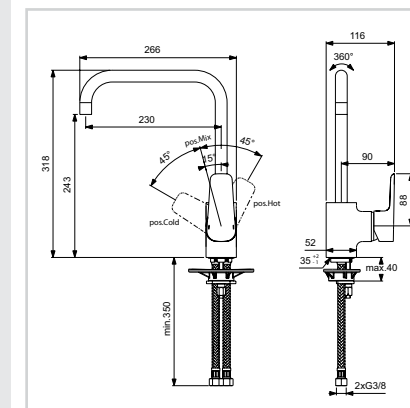

ΜΠΑΤΑΡΙΕΣ ΜΠΑΝΙΟΥ

Εντοιχιζόμενη μπασαρία
λουτρού

- 2 παροχών
- Μηχανισμός 40 mm με Click technology
- Αυτόματος διανομέας
- Χρωμέ

Συνδυάζεται με το Easy-Box A1000NU

Εντοιχιζόμενη μπασαρία
ντους

- 2 παροχών
- Μηχανισμός 40 mm με Click technology
- Χρωμέ

Συνδυάζεται με το Easy-Box A1000NU

ΜΠΑΤΑΡΙΕΣ ΚΟΥΖΙΝΑΣ

Μπασαρία κουζίνας

- Μηχανισμός 40 mm με Click technology
- Μηχανισμός ελέγχου-καθορισμού της μέγιστης θερμοκρασίας
- Περιστρεφόμενο κορμό
- Σύστημα τοποθέτησης Easyfix
- Εύκαμπτοι σωλήνες G3/8"
- Χρωμέ

Μπασαρία κουζίνας
με ψηλό ρουζούνι

- Μηχανισμός 40 mm με Click technology
- Ψηλό περιστρεφόμενο ρουζούνι
- μηχανισμό ελέγχου-καθορισμού της μέγιστης θερμοκρασίας
- σύστημα τοποθέτησης Easy-fix
- εύκαμπτους σωλήνες G3/8"
- χρωμέ

Μπασαρία κουζίνας
επίτοιχη

- Μηχανισμός 40 mm με Click technology
- Μηχανισμός ελέγχου-καθορισμού της μέγιστης θερμοκρασίας
- Περιστρεφόμενο ρουζούνι,
- Ροζέτες και S-connectors
- Χρωμέ