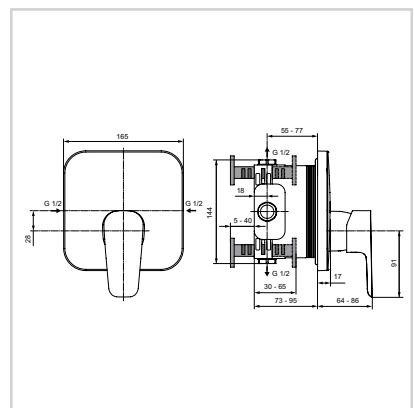

ΜΠΑΤΑΡΙΕΣ ΜΠΑΝΙΟΥ

Εντοιχιζόμενη μπασαρία
λουτρού

- 2 παροχών
- Μηχανισμός 40 mm με Click technology
- Αυτόματος διανομέας
- Χρωμέ

Συνδυάζεται με το Easy-Box A1000NU

Εντοιχιζόμενη μπασαρία
ντους

- 2 παροχών
- Μηχανισμός 40 mm με Click technology
- Χρωμέ

Συνδυάζεται με το Easy-Box A1000NU

ΜΠΑΤΑΡΙΕΣ ΚΟΥΖΙΝΑΣ

Μπασαρία κουζίνας

- Μηχανισμός 40 mm με Click technology
- Μηχανισμός ελέγχου-καθορισμού της μέγιστης θερμοκρασίας
- Περιστρεφόμενο κορμό
- Σύστημα τοποθέτησης Easyfix
- Εύκαμπτοι σωλήνες G3/8"
- Χρωμέ

Μπασαρία κουζίνας
με ψηλό ρουζούνι

- Μηχανισμός 40 mm με Click technology
- Ψηλό περιστρεφόμενο ρουζούνι
- μηχανισμό ελέγχου-καθορισμού της μέγιστης θερμοκρασίας
- σύστημα τοποθέτησης Easy-fix
- εύκαμπτους σωλήνες G3/8"
- χρωμέ

Μπασαρία κουζίνας
επίτοιχη

- Μηχανισμός 40 mm με Click technology
- Μηχανισμός ελέγχου-καθορισμού της μέγιστης θερμοκρασίας
- Περιστρεφόμενο ρουζούνι,
- Ροζέτες και S-connectors
- Χρωμέ