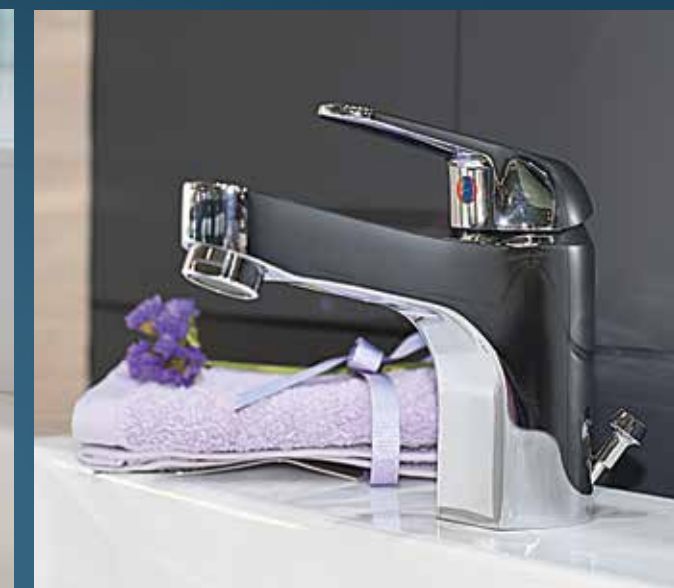

240€

TEMPO

E130401

CONNECT SPACE ΛΕΚΑΝΗ ΧΑΜΗΛΗΣ ΠΙΕΣΗΣ,
ΟΡΙΖΟΝΤΙΑΣ ΑΠΟΧΕΤΕΥΣΗΣ, ΜΕ ΚΑΘΙΣΜΑ SOFT CLOSING
& ΚΑΖΑΝΑΚΙ ΜΕ ΜΗΧΑΝΙΣΜΟ 2 ΛΕΙΤΟΥΡΓΙΩΝ

E713701

CONNECT ΝΙΠΤΗΡΑΣ CUBE 40 CM

BC192AA

CERALINE ΜΠΑΤΑΡΙΑ ΝΙΠΤΗΡΑ