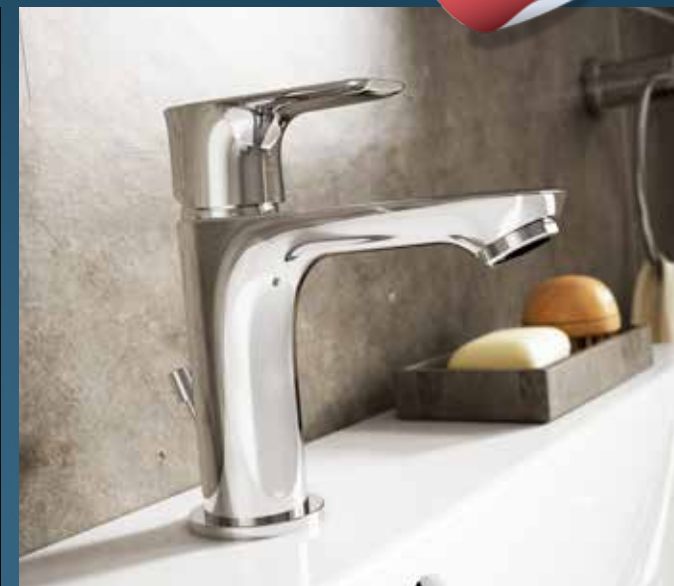

W409501

STYLE ΝΙΠΤΗΡΑΣ 55 CM
"Προϊόν με λογότυπο VIDIMA του ομίλου IDEAL STANDARD"

B0865AA

CALISTA ΑΝΑΜΙΚΤΙΚΗ ΜΠΑΤΑΡΙΑ ΝΙΠΤΗΡΑ
"Προϊόν με λογότυπο VIDIMA του ομίλου IDEAL STANDARD"

CONNECT AIR

310€

235€

CONNECT