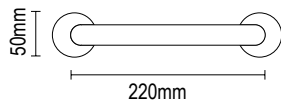

ΜΠΡΟΝΖΕ - ΠΟΡΣΕΛΑΝΗ PRINCESS
BRONZE - PRINCESS PORCELAIN

DP 04.590.B1

€ / ΤΜΧ - ΡC
40,00

DP 04.153