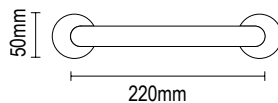

Τοποθέτηση μόνης λαβής
Fixing of single pull handle