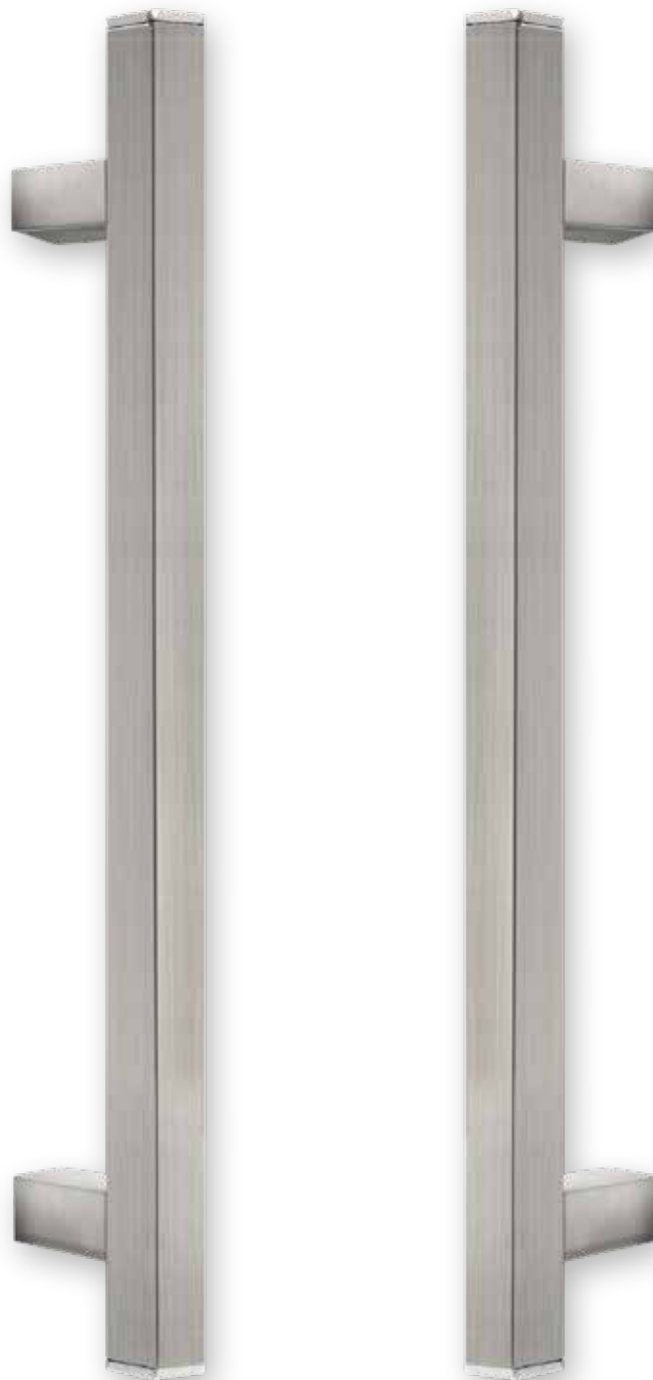

∅20mm

INOX MAT

04.41/220.T4

04.41/360.T4

04.41/460.T4

inox 304

Τοποθέτηση ζεύγους λαβών
Back to back installation

Τοποθέτηση μόνης λαβής
Fixing of single pull handle

D
220mm
360mm
460mm

L
360mm
500mm
600mm