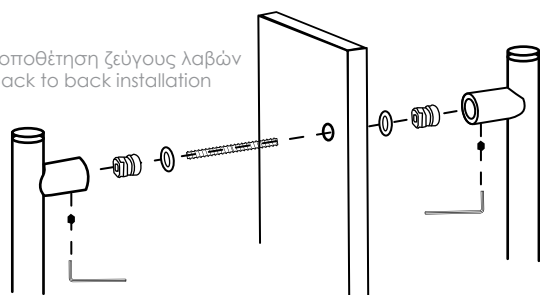

04.43/960.K4

04.43/1060.K4

04.43/1160.K4

04.43/1260.K4

inox 304

Τοποθέτηση ζεύγους λαβών  
Back to back installation

Τοποθέτηση μονής λαβής  
Fixing of single pull handle

D  
360mm  
460mm  
560mm  
660mm  
760mm  
860mm  
960mm  
1.060mm  
1.160mm  
1.260mm