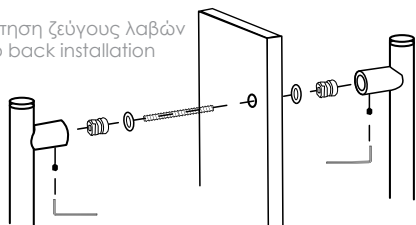

Ασημί αντική λαβές βάφονται κατόπιν παραγγελίας. Χρόνος παράδοσης 5 - 7 ημέρες.

ΜΠΡΟΝΖΕ / BRONZE

DP 04.1140BB.T8

ΑΣΗΜΙ ΑΝΤΙΚΕ
ANTIQUÉ SILVER

DP 04.1140BB.P4

Τοποθέτηση ζεύγους λαβών
Back to back installation