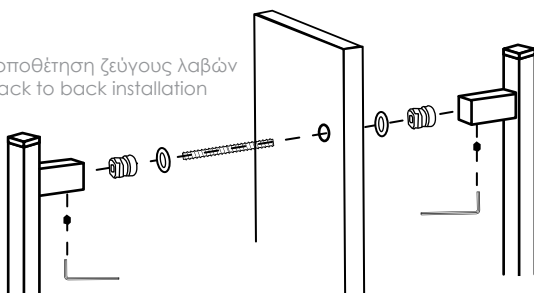

inox 304

Τοποθέτηση ζεύγους λαβών  
Back to back installation

Τοποθέτηση μόνης λαβής  
Fixing of single pull handle

D  
360mm  
460mm  
560mm  
660mm  
760mm  
860mm  
960mm

L  
500mm  
600mm  
700mm  
800mm  
900mm  
1.000mm  
1.100mm