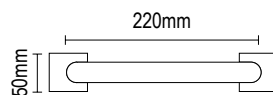

Τοποθέτηση μόνης λαβής
Fixing of single pull handle