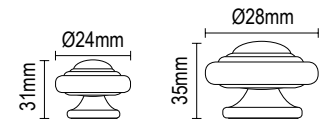

vio 01.21

Πομολάκια επίπλων

Furniture knobs

NIKEL MAT / NICKEL MAT
01.21/24.59 Ø24mm

vio 01.05 - vio 01.03

ΟΞΥΝΤΕ / ANTIQUE BRASS € / TMX-PC
01.05/24.03 Ø24mm 3,00
01.05/28.03 Ø28mm 3,20

ΟΞΥΝΤΕ / ANTIQUE BRASS
01.03/24.03 Ø24mm
01.03/28.03 Ø28mm

vio 01.130 lovely

POZ / ROSE
01.130/38.12 38mm
ΠΟΡΤΟΚΑΛΙ / ORANGE
01.130/38.48 38mm
ΛΑΧΑΝΙ / GREEN
01.130/38.49 38mm

vio 01.129 sunny

POZ / ROSE
01.129/38.12 38mm
ΠΟΡΤΟΚΑΛΙ / ORANGE
01.129/38.48 38mm
ΛΑΧΑΝΙ / GREEN
01.129/38.49 38mm

vio 01.128 elina

POZ / ROSE
01.128/38.12 38mm
ΠΟΡΤΟΚΑΛΙ / ORANGE
01.128/38.48 38mm
ΛΑΧΑΝΙ / GREEN
01.128/38.49 38mm