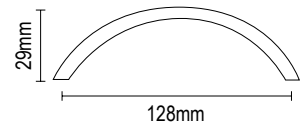

# Λαβίτσες Επίπλων

Furniture Handles

vio 05.40

NIKEL MAT - NIKEL  
NICKEL MAT - NICKEL

05.40/96.E2 96mm

05.40/128.E2 128mm

vio 05.39

NIKEL MAT / NICKEL MAT