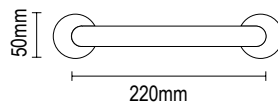

Τοποθέτηση μονής λαβής
Fixing of single pull handle