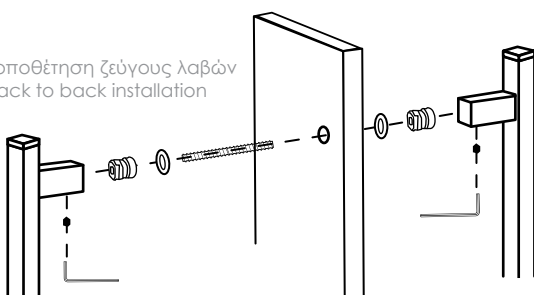

Τοποθέτηση ζεύγους λαβών  
Back to back installation

Τοποθέτηση μόνης λαβής  
Fixing of single pull handle

D	L
360mm	500mm
460mm	600mm
560mm	700mm
660mm	800mm
760mm	900mm
860mm	1.000mm
960mm	1.100mm

Ø30mm