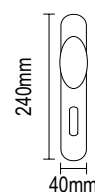

NIKEL MAT - ΧΡΩΜΙΟ
NICKEL MAT - CHROME

RO 06.01.180.P7

WC RO 06.11.180.P7

D75 PL 06.03.180.P7

D90 PL 06.33.180.P7