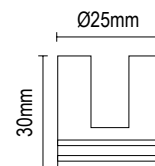

ΣΤΗΡΙΓΜΑ ΓΥΑΛΙΝΩΝ ΡΑΦΙΩΝ
GLASS SHELVES BRACKET

ΝΙΚΕΛ ΜΑΤ / NICKEL MAT

1100/1100059