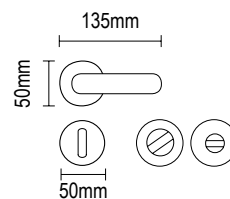

NIKEL MAT - ΧΡΩΜΙΟ
NICKEL MAT - CHROME

RO 06.01.380.P7

WC RO 06.11.380.P7

D75 PL 06.03.KZ380.P7

D90 PL 06.33.KZ380.P7

OPO MAT - ΟΡΟ
ORO MAT - ORO

RO 06.01.380.35

WC RO 06.11.380.35

D75 PL 06.03.KZ380.35

D90 PL 06.33.KZ380.35