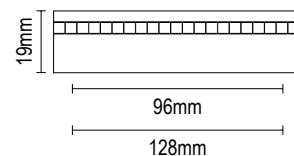

NIKEL MAT - RIVIERE
NICKEL MAT - RIVIERE

05.57/96.91 96mm

05.57/128.91 128mm