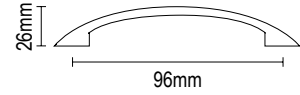

# Λαβίτσες Επίπλων

Furniture Handles

vio 05.33

NIKEL MAT / NICKEL MAT  
05.33/96.59 96mm

OPO MAT / ORO MAT  
05.33/96.57 96mm

vio 05.27

NIKEL MAT / NICKEL MAT  
05.27/96.59 96mm

OPO MAT / ORO MAT  
05.27/96.57 96mm