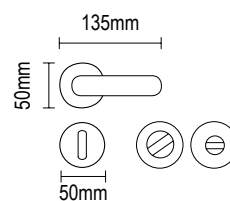

NIKEL MAT - ΧΡΩΜΙΟ
NICKEL MAT - CHROME

RO 06.01.280.P7

WC RO 06.11.280.P7

D75 PL 06.03.KZ280.P7

D90 PL 06.33.KZ280.P7

OPO MAT - OPO

ORO MAT - ORO

RO 06.01.280.35

WC RO 06.11.280.35

D75 PL 06.03.KZ280.35

D90 PL 06.33.KZ280.35