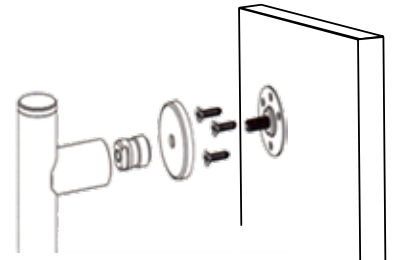

D Τοποθέτηση μόνης λαβής με
ροζέτα στήριξης
Fixing of single pull handle by
supporting rosette