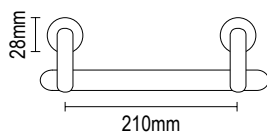

Τοποθέτηση μονής λαβής
Fixing of single pull handle