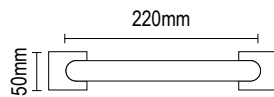

Τοποθέτηση μόνης λαβής
Fixing of single pull handle