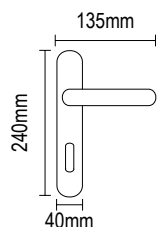

NIKEL MAT / NICKEL MAT

- RO 06.01.MK350.59
- WC RO 06.11.MK350.59
- D75 PL 06.03.Z350.59
- D90 PL 06.33.Z350.59