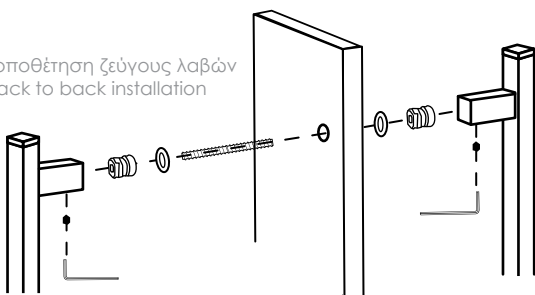

04.29/960.T4

04.29/1060.T4

04.29/1160.T4

04.29/1260.T4

inox 304

Τοποθέτηση ζεύγους λαβών  
Back to back installation

Τοποθέτηση μόνης λαβής  
Fixing of single pull handle

D	L
360mm	500mm
460mm	600mm
560mm	700mm
660mm	800mm
760mm	900mm
860mm	1.000mm
960mm	1.100mm
1.060mm	1.200mm
1.160mm	1.300mm
1.260mm	1.400mm