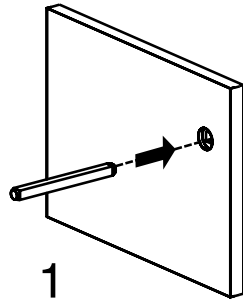

A

Τοποθέτηση πόμολου με ροζέτα
Rosette door handle installation

1