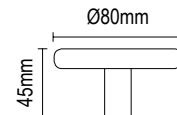

Τοποθέτηση
μονού μπουλ
Fixing of single
pull knob

07.23A

INOX MAT
07.23A/80.T4

MAYPO MAT
BLACK MAT
07.23A/80.K4