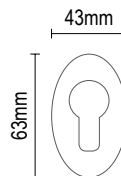

ΕΠΙΣΤΟΜΙΟ FIX E 2002

YALE ESCUTCEON

ΝΙΚΕΛ ΜΑΤ / NICKEL MAT

03.02.2002.59

ΟΡΟ ΜΑΤ / ORO MAT

03.02.2002.57

ΜΑΥΡΟ ΜΑΤ / BLACK MAT

03.02.2002.K4

ΜΠΡΟΝΖΕ / BRONZE

03.02.2002.T8

ΑΣΗΜΙ ΑΝΤΙΚΕ
ANTIQUÉ SILVER

03.02.2002.P4

ΧΑΛΚΟΣ ΑΝΤΙΚΕ
ANTIQUÉ COPPER

03.02.2002.P3