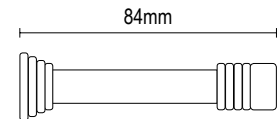

18.03

STOP ΠΟΡΤΑΣ ΤΟΙΧΟΥ
WALL DOOR STOP

ΝΙΚΕΛ ΜΑΤ / NICKEL MAT

18.03.59

ΟΡΟ ΜΑΤ / ORO MAT

18.03.57