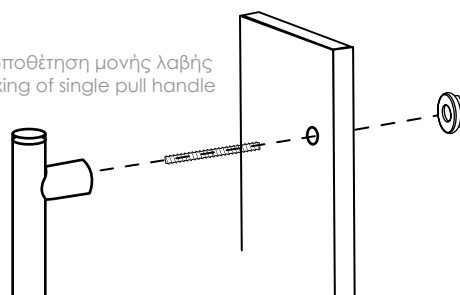

inox 304

Τοποθέτηση ζεύγους λαβών  
Back to back installation

Τοποθέτηση μόνης λαβής  
Fixing of single pull handle

D	L
360mm	500mm
460mm	600mm
560mm	700mm
660mm	800mm
760mm	900mm
860mm	1.000mm
960mm	1.100mm
1.060mm	1.200mm
1.160mm	1.300mm
1.260mm	1.400mm