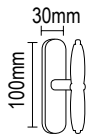

WH 08.590.B1
ΜΠΡΟΝΖΕ -
ΠΟΡΣΕΛΑΝΗ PRINCESS
BRONZE - PRINCESS
PORCELAIN