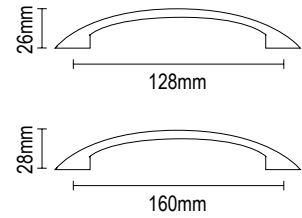

Λαβίτσες Επίπλων

Furniture Handles

vio 05.75

NIKEL MAT / NICKEL MAT

05.75/128.59 128mm

05.75/160.59 160mm

OPO MAT / ORO MAT

05.75/128.57 128mm

05.75/160.57 160mm

vio 05.72