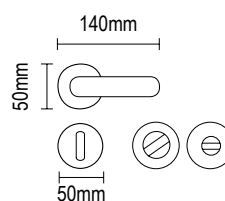

NIKEL MAT / NICKEL MAT

RO 06.01.MK460.59

WC RO 06.11.MK460.59

D75 PL 06.03.Z460.59

D90 PL 06.33.Z460.59

OPO MAT / ORO MAT

RO 06.01.MK460.57

WC RO 06.11.MK460.57

D75 PL 06.03.Z460.57

D90 PL 06.33.Z460.57