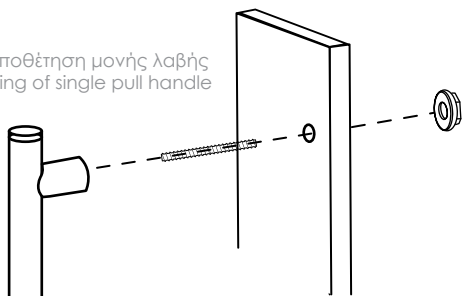

Τοποθέτηση μόνης λαβής
Fixing of single pull handle