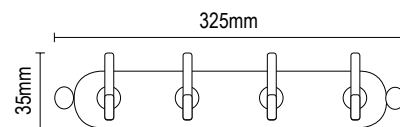

ΚΡΕΜΑΣΤΡΑ / COAT HANGER

INOX - NIKEL
INOX - NICKEL

20.29.M7

MAYPO MAT
BLACK MAT

20.29.K4

ΚΡΕΜΑΣΤΡΑ / COAT HANGER

NIKEL MAT - NIKEL
NICKEL MAT - NICKEL

20.06.E2

OPO MAT - OPO
ORO MAT - ORO

20.06.35