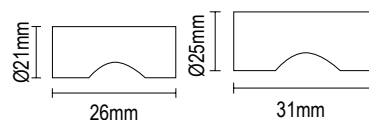

ΝΙΚΕΛ ΜΑΤ / NICKEL MAT

01.153/21.59 Ø21mm

01.153/25.59 Ø25mm

ΧΡΩΜΙΟ / CHROME

01.153/21.04 Ø21mm

01.153/25.04 Ø25mm

ΜΑΥΡΟ ΜΑΤ / BLACK MAT

01.153/21.K4 Ø21mm

01.153/25.K4 Ø25mm

vio 01.152