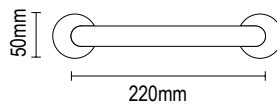

DP 04.6300 **NEW**

Λαβές & μπουλ Πόρτας
Door Pulls & Knobs

NOX MAT

DP 04.6300.T4

Εκτελούνται ειδικές διαστάσεις κατόπιν παραγγελίας

DP 04.PRO1040

INOX MAT - ΧΡΩΜΙΟ
INOX MAT - CHROME

DP 04.PRO1040.Z9

DP 04.PRO850

Τοποθέτηση μονής λαβής
Fixing of single pull handle

INOX MAT - ΧΡΩΜΙΟ
INOX MAT - CHROME

DP 04.PRO850.Z9

Οι τιμές δεν περιλαμβάνουν Φ.Π.Α.
Taxes not included