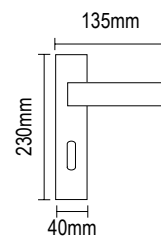

**RO** 06.01.MK803.K4

**WC RO** 06.11.MK803.K4

NIKEL MAT - ΧΡΩΜΙΟ  
NICKEL MAT - CHROME

**RO** 06.01.783.P7

**WC RO** 06.11.783.P7

**D75 PL** 06.03.783.P7

**D90 PL** 06.33.783.P7

ΜΠΡΟΝΖΕ - ΚΑΦΕ ΚΡΑΚΕΛΕ ΠΟΡΣΕΛΑΝΗ  
BRONZE - CRACLE BROWN PORCELAIN