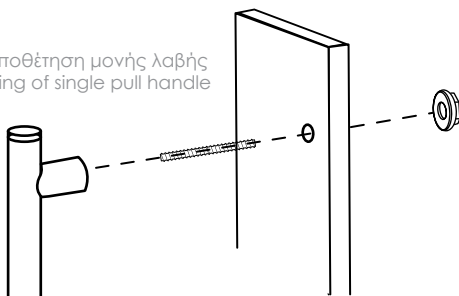

DP 04.580

Λαβές & μπουλ Πόρτας  
Door Pulls & Knobs

Τοποθέτηση μόνης λαβής  
Fixing of single pull handle

ΝΙΚΕΛ ΜΑΤ - ΧΡΩΜΙΟ  
NICKEL MAT - CHROME

DP 04.580.P7

ΟΡΟ ΜΑΤ - ΟΡΟ  
ORO MAT - ORO

DP 04.580.35

Τοποθέτηση μόνης λαβής  
Fixing of single pull handle