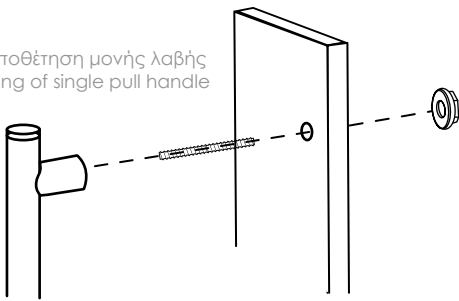

Τοποθέτηση μονής λαβής  
Fixing of single pull handle

INOX MAT - ΧΡΩΜΙΟ  
INOX MAT - CHROME

DP 04.PRO850.Z9

Οι τιμές δεν περιλαμβάνουν Φ.Π.Α.  
Taxes not included

Τοποθέτηση μόνης λαβής  
Fixing of single pull handle