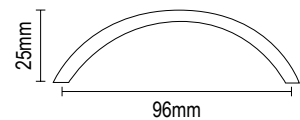

# Λαβίτσες Επίπλων

Furniture Handles

vio 05.40

NIKEL MAT - NIKEL  
NICKEL MAT - NICKEL

05.40/96.E2 96mm

05.40/128.E2 128mm

vio 05.39

NIKEL MAT / NICKEL MAT