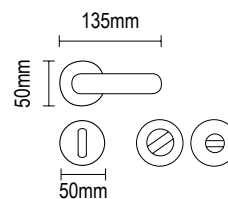

ΜΠΡΟΝΖΕ - ΠΟΡΣΕΛΑΝΗ BARONESS
BRONZE - BARONESS PORCELAIN

RO 06.01.153.Y6

WC RO 06.11.153.Y6

D75 PL 06.03.KZ153.Y6

D90 PL 06.33.KZ153.Y6