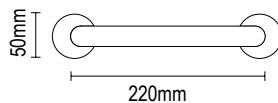

Τοποθέτηση μόνης λαβής
Fixing of single pull handle