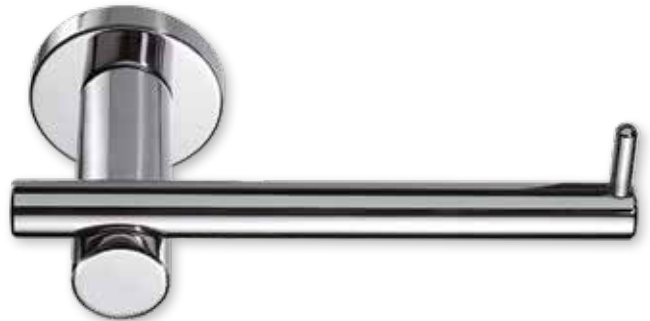

ΧΑΡΤΟΘΗΚΗ / TOILET ROLL HOLDER

55.06.195.04

ΧΡΩΜΙΟ / CHROME

ΓΑΤΖΟΣ ΜΟΝΟΣ / SINGLE HOOK

55.23.195.04

ΧΡΩΜΙΟ / CHROME

ΚΡΙΚΟΣ ΠΕΤΣΕΤΑΣ / RING TOWEL HOLDER

55.10.195.04

ΧΡΩΜΙΟ / CHROME

ΠΕΤΣΕΤΟΚΡΕΜΑΣΤΡΑ ΜΟΝΗ / SINGLE TOWEL HOLDER 600mm

55.07.195.04

ΧΡΩΜΙΟ / CHROME

Εκτελούνται ειδικές διαστάσεις