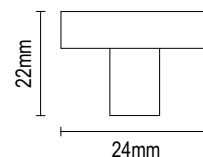

MAYPO MAT / BLACK MAT  
01.122/20.K4 20mm

vio 01.120

Πομολάκια επίπλων

Furniture knobs

NIKEL MAT / NICKEL MAT  
01.120/20.59      Ø20mm

ORO MAT / ORO MAT  
01.120/20.57      Ø20mm

vio 01.119

NIKEL MAT / NICKEL MAT  
01.119/24.59      24mm