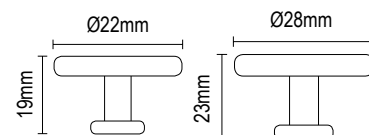

ΝΙΚΕΛ ΜΑΤ / NICKEL MAT

01.152/22.59 Ø22mm

01.152/28.59 Ø28mm

ΧΡΩΜΙΟ / CHROME

01.152/22.04 Ø22mm

01.152/28.04 Ø28mm