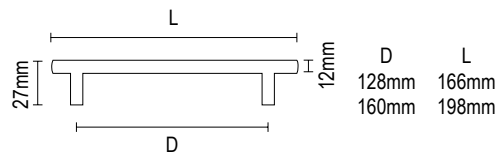

# Λαβίτσες Επίπλων

Furniture Handles

vio 05.69

ΝΙΚΕΛ ΜΑΤ / NICKEL MAT

05.69/128.59 128mm

05.69/160.59 160mm

vio 05.66

ΝΙΚΕΛ ΜΑΤ / NICKEL MAT