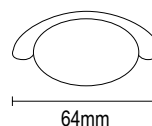

# Λαβίτσες Επίπλων

Furniture Handles

vio 05.21

NIKEΛ MAT - NIKEΛ  
NICKEL MAT - NICKEL

05.21/64.E2 64mm

OPO MAT - OPO  
ORO MAT - ORO

05.21/64.35 64mm

vio 05.16