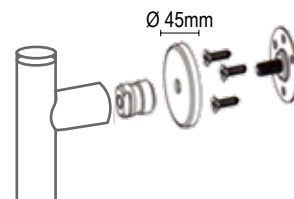

**ΡΟΖΕΤΑ ΣΤΗΡΙΞΗΣ ΜΟΝΗΣ ΛΑΒΗΣ
SINGLE HANDLE SUPPORTING ROSETTE**

04.02.59 ΝΙΚΕΛ ΜΑΤ / NICKEL MAT

ΤΟ ΣΕΤ ΠΕΡΙΛΑΜΒΑΝΕΙ: 1 ΡΟΖΕΤΑ, 1 ΒΑΣΗ, 3 ΒΙΔΕΣ
SET INCLUDES: 1 ROSE, 1 BASE, 3 SCREWS