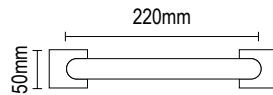

Τοποθέτηση μόνης λαβής
Fixing of single pull handle

NIKEA MAT - ΧΡΩΜΙΟ
NICKEL MAT - CHROME
DP 04.547.P7

DP 04.643