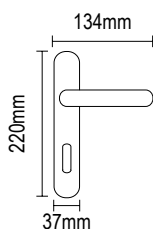

ECONOMY PLUS
ΜΑΥΡΟ MAT / BLACK MAT

- RO 06.01.350.K4
- WC RO 06.11.350.K4