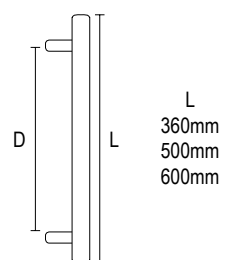

Ø25mm

INOX MAT

04.42/220.T4

04.42/360.T4

04.42/460.T4

inox 304

Τοποθέτηση ζεύγους λαβών
Back to back installation

Τοποθέτηση μόνης λαβής
Fixing of single pull handle

D
220mm
360mm
460mm