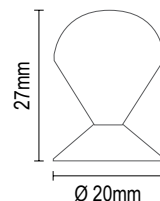

vio 01.120

Πομολάκια επίπλων

Furniture knobs

NIKEL MAT / NICKEL MAT
01.120/20.59   Ø20mm

ORO MAT / ORO MAT
01.120/20.57   Ø20mm

vio 01.119