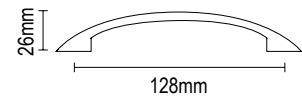

Λαβίτσες Επίπλων

Furniture Handles

vio 05.40

NIKEL MAT - NIKEL
NICKEL MAT - NICKEL

05.40/96.E2 96mm

05.40/128.E2 128mm

vio 05.39