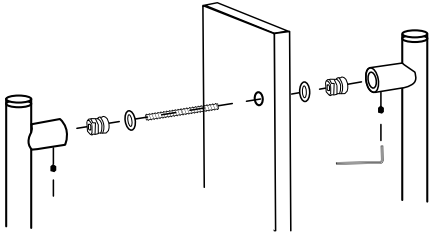

A

Τοποθέτηση πόμολου με ροζέτα
Rosette door handle installation

1

2

3

4

5

B Τοποθέτηση ζεύγους λαβών
Back to back installation

C Τοποθέτηση μόνης λαβής
Fixing of single pull handle

D Τοποθέτηση μόνης λαβής με
ροζέτα στήριξης
Fixing of single pull handle by
supporting rosette

ΟΔΗΓΙΕΣ ΣΥΝΤΗΡΗΣΗΣ ΤΩΝ ΠΡΟΪΟΝΤΩΝ

Η εταιρεία **VIOMETALE** σεβόμενη τον καταναλωτή & προκειμένου να τον ενημερώσει για τη καλύτερη συντήρηση των προϊόντων συνιστά:
✗ Μην χρησιμοποιείτε απορρυπαντικά, καυστικά ή χλωριούχα υγρά για τον καθαρισμό τους.
Στεγνό πανί ή νωπό με σκέτο νερό, είναι αρκετό για να παραμείνουν τα προϊόντα σε άριστη κατάσταση.

Όχι απορρυπαντικά
No detergents

USEFUL INSTRUCTIONS

VIOMETALE following respect towards its customers and in order to advise them regarding the best possible maintenance of the product advises:

✗ Do not use washing powders, caustic or chloric cleaning liquids for the cleaning of the products.
A dry cloth or even plain water is sufficient to maintain the item in excellent condition.