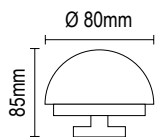

Ασημί αντική & Χαλκός αντική μπουλ, βάφονται κατόπιν παραγγελίας
Χρόνος παράδοσης 5 - 7 ημέρες

Τοποθέτηση μονού μπουλ
Fixing of single pull knob

ΝΙΚΕΛ ΜΑΤ - ΧΡΩΜΙΟ
NICKEL MAT - CHROME
07.17/80.P7

ΜΑΥΡΟ ΜΑΤ
BLACK MAT
07.17/80.K4

ΑΣΗΜΙ ΑΝΤΙΚΕ
ANTIQUÉ SILVER
07.17/80.P4

ΟΡΟ ΜΑΤ - ΟΡΟ
ORO MAT - ORO
07.17/80.35

ΜΠΡΟΝΖΕ
BRONZE
07.17/80.T8

ΧΑΛΚΟΣ ΑΝΤΙΚΕ
ANTIQUÉ COPPER
07.17/80.P3