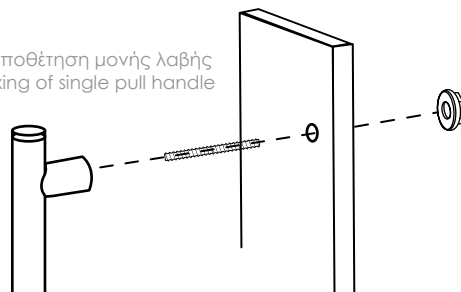

Ø30mm

INOX MAT

04.30/360.T4

inox 304

Τοποθέτηση ζεύγους λαβών  
Back to back installation

Τοποθέτηση μόνης λαβής  
Fixing of single pull handle

D  
360mm

L  
500mm