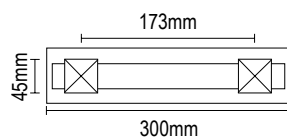

Τοποθέτηση μονής λαβής
Fixing of single pull handle