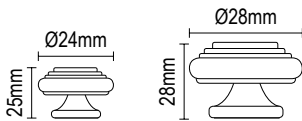

vio 01.21

Πομολάκια επίπλων

Furniture knobs

NIKEL MAT / NICKEL MAT
01.21/24.59 Ø24mm

vio 01.05 - vio 01.03

ΟΞΥΝΤΕ / ANTIQUE BRASS € / TMX-PC
01.05/24.03 Ø24mm 3,00
01.05/28.03 Ø28mm 3,20

ΟΞΥΝΤΕ / ANTIQUE BRASS
01.03/24.03 Ø24mm
01.03/28.03 Ø28mm

vio 01.130 lovely

POZ / ROSE
01.130/38.12 38mm
ΠΟΡΤΟΚΑΛΙ / ORANGE
01.130/38.48 38mm
ΛΑΧΑΝΙ / GREEN
01.130/38.49 38mm

vio 01.129 sunny

POZ / ROSE
01.129/38.12 38mm
ΠΟΡΤΟΚΑΛΙ / ORANGE
01.129/38.48 38mm
ΛΑΧΑΝΙ / GREEN
01.129/38.49 38mm

vio 01.128 elina

POZ / ROSE
01.128/38.12 38mm
ΠΟΡΤΟΚΑΛΙ / ORANGE
01.128/38.48 38mm
ΛΑΧΑΝΙ / GREEN
01.128/38.49 38mm