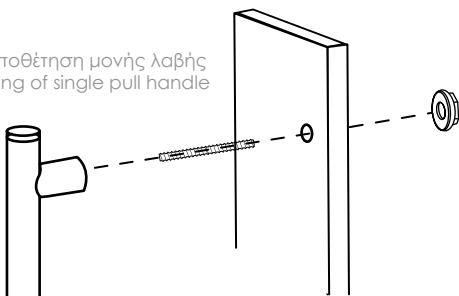

Τοποθέτηση μονής λαβής
Fixing of single pull handle