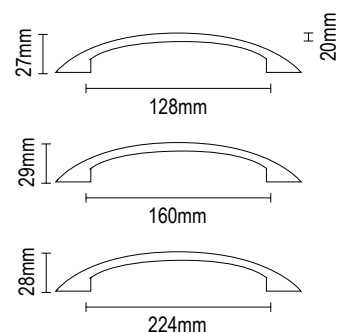

# Λαβίτσες Επίπλων

Furniture Handles

vio 05.56

ΝΙΚΕΛ ΜΑΤ - ΔΡΥΣ

NICKEL MAT - OAK

05.56/128.M8	128mm
--------------	-------

05.56/160.M8	160mm
--------------	-------

ΝΙΚΕΛ ΜΑΤ - WENGE