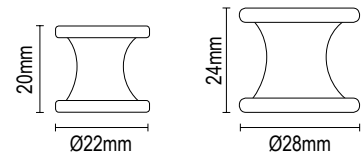

ΝΙΚΕΛ ΜΑΤ / NICKEL MAT
01.147/22.59   Ø22mm
01.147/28.59   Ø28mm

ΟΡΟ ΜΑΤ / ORO MAT
01.147/22.57   Ø22mm
01.147/28.57   Ø28mm

ΜΑΥΡΟ ΜΑΤ / BLACK MAT
01.147/22.K4   Ø22mm
01.147/28.K4   Ø28mm