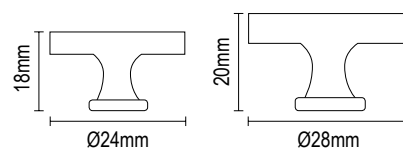

NIKEA MAT / NICKEL MAT

01.136/24.59	Ø24mm
01.136/28.59	Ø28mm

NIKEA MAT - RIVIERE
NICKEL MAT - RIVIERE

01.136/24.91	Ø24mm
01.136/28.91	Ø28mm

vio 01.135