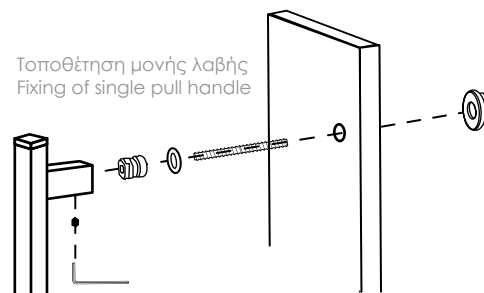

inox 304

Τοποθέτηση ζεύγους λαβών  
Back to back installation

Τοποθέτηση μόνης λαβής  
Fixing of single pull handle

D  
360mm  
460mm  
560mm  
660mm  
760mm  
860mm  
960mm

L  
500mm  
600mm  
700mm  
800mm  
900mm  
1.000mm  
1.100mm