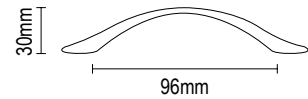

# Λαβίτσες Επίπλων

Furniture Handles

vio 05.33

NIKEL MAT / NICKEL MAT  
05.33/96.59 96mm

OPO MAT / ORO MAT  
05.33/96.57 96mm

vio 05.27

NIKEL MAT / NICKEL MAT  
05.27/96.59 96mm

OPO MAT / ORO MAT  
05.27/96.57 96mm