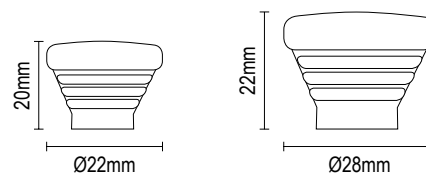

NIKEA MAT / NICKEL MAT

01.135/22.59	Ø22mm
01.135/28.59	Ø28mm