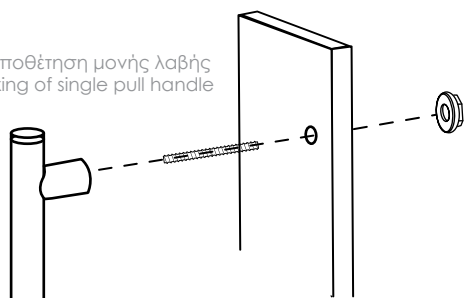

Τοποθέτηση μονής λαβής
Fixing of single pull handle