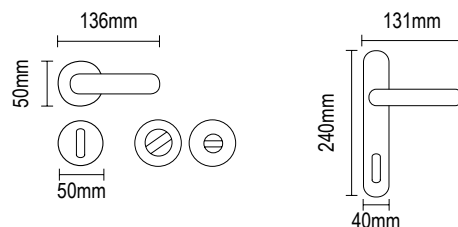

NIKEL MAT - ΧΡΩΜΙΟ
NICKEL MAT - CHROME

RO 06.01.110.P7

WC RO 06.11.110.P7

D75 PL 06.03.110.P7

D90 PL 06.33.110.P7

ORO MAT - ΟΡΟ
ORO MAT - ORO

RO 06.01.110.35

WC RO 06.11.110.35

D75 PL 06.03.110.35

D90 PL 06.33.110.35