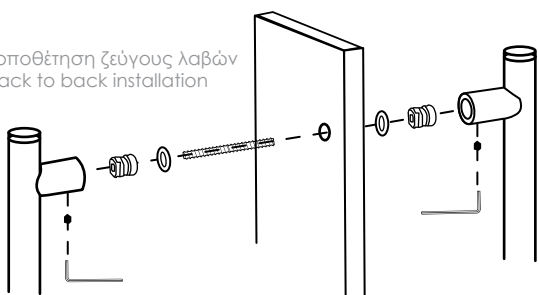

Ø30mm

INOX MAT - ΧΡΩΜΙΟ
INOX MAT - CHROME

04.34/360.Z9

04.34/460.Z9

04.34/560.Z9

04.34/660.Z9

04.34/760.Z9

04.34/860.Z9

04.34/960.Z9

04.34/1060.Z9

04.34/1160.Z9

04.34/1260.Z9

inox 304

Τοποθέτηση ζεύγους λαβών
Back to back installation