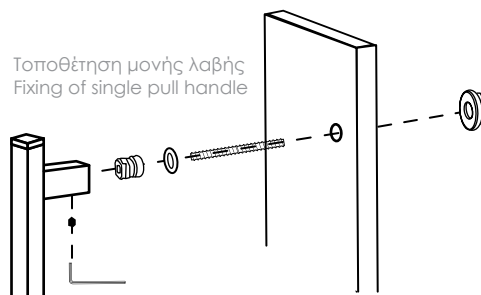

Τοποθέτηση μόνης λαβής
Fixing of single pull handle