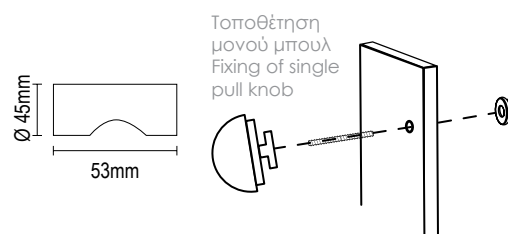

Λαβές & μπουλ Πόρτας

Door Pulls & Knobs

07.22/45

NIKEL MAT / NICKEL MAT
07.22/45.59

ΧΡΩΜΙΟ / CHROME
07.22/45.04