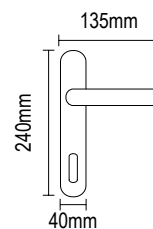

NIKEL MAT - ΧΡΩΜΙΟ
NICKEL MAT - CHROME

RO 06.01.810.P7

WC RO 06.11.810.P7

D75 PL 06.03.810.P7

D90 PL 06.33.810.P7