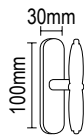

WH 08.110.P7
NIKEL MAT - ΧΡΩΜΙΟ
NICKEL MAT - CHROME