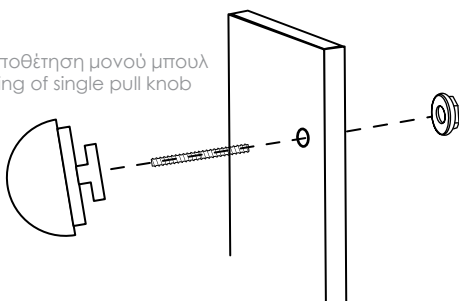

ΟΡΟ MAT / ORO MAT  
07.2/50.57

NIKEL MAT / NICKEL MAT  
07.19/50.59

ΧΡΩΜΙΟ / CHROME  
07.19/50.04

Ασημί αντική & Χαλκός αντική μπουλ, βάφονται κατόπιν παραγγελίας  
Χρόνος παράδοσης 5 - 7 ημέρες

Τοποθέτηση μονού μπουλ  
Fixing of single pull knob