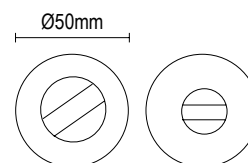

ΝΙΚΕΛ ΜΑΤ / NICKEL MAT
06.00/460.59

ΟΡΟ ΜΑΤ / ORO MAT
06.00/460.57

ΜΑΥΡΟ ΜΑΤ / BLACK MAT
06.00/460.K4

ΑΣΠΡΟ ΜΑΤ / WHITE MAT
06.00/460.K5