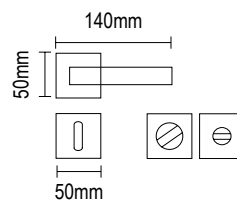

**RO** 06.01.MK803.K4

**WC RO** 06.11.MK803.K4

NIKEL MAT - ΧΡΩΜΙΟ  
NICKEL MAT - CHROME

**RO** 06.01.783.P7

**WC RO** 06.11.783.P7

**D75 PL** 06.03.783.P7

**D90 PL** 06.33.783.P7

ΜΠΡΟΝΖΕ - ΚΑΦΕ ΚΡΑΚΕΛΕ ΠΟΡΣΕΛΑΝΗ  
BRONZE - CRACLE BROWN PORCELAIN