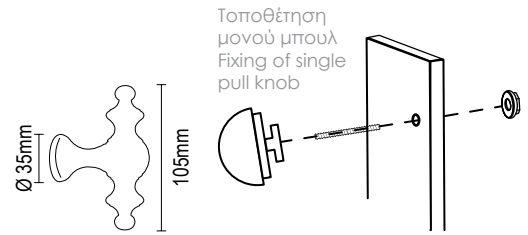

Λαβές & μπουλ Πόρτας

Door Pulls & Knobs

Τοποθέτηση
μονού μπουλ
Fixing of single
pull knob

ΝΙΚΕΛ ΜΑΤ - ΧΡΩΜΙΟ
NICKEL MAT - CHROME

07.6000.P7

ΟΡΟ ΜΑΤ - ΟΡΟ
ORO MAT - ORO

07.6000.35

07.18/80