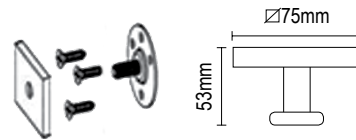

07.24B

INOX MAT
07.24B/75.T4

MAYPO MAT
BLACK MAT
07.24B/75.K4