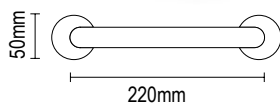

DP 04.940

Λαβές & μπουλ Πόρτας
Door Pulls & Knobs

ΜΠΡΟΝΖΕ / BRONZE

DP 04.940.T8

DP 04.920