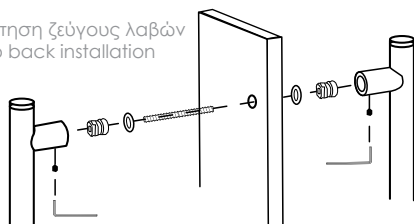

DP 04.1140BB.K4

Τοποθέτηση ζεύγους λαβών  
Back to back installation

Οι λαβές για τοποθέτηση back to back κατασκευάζονται κατόπιν παραγγελίας

NIKEL MAT / NICKEL MAT

DP 04.1140.59

ORO MAT / ORO MAT

DP 04.1140.57