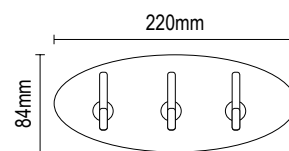

ΚΡΕΜΑΣΤΡΑ / COAT HANGER

INOX - NIKEL
INOX - NICKEL

20.29.M7

MAYPO MAT
BLACK MAT

20.29.K4