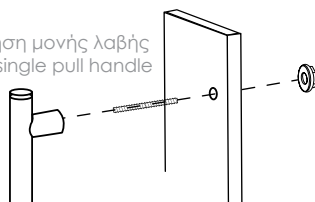

ΜΠΡΟΝΖΕ / BRONZE

DP 04.920.T8

€ / ΤΜΧ - ΡC

36,00

DP 04.770

Τοποθέτηση μονής λαβής  
Fixing of single pull handle

ΜΠΡΟΝΖΕ - ΚΑΦΕ ΚΡΑΚΕΛΕ ΠΟΡΣΕΛΑΝΗ  
BRONZE - CRACKLE BROWN PORCELAIN

DP 04.770.B6