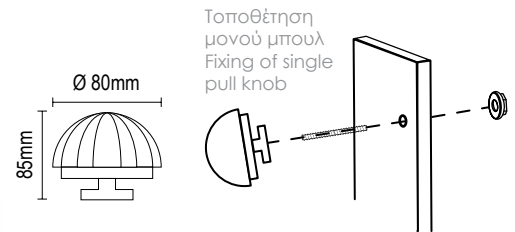

## Λαβές & μπουλ Πόρτας

Door Pulls & Knobs

Τοποθέτηση  
μονού μπουλ  
Fixing of single  
pull knob

ΝΙΚΕΛ ΜΑΤ - ΧΡΩΜΙΟ  
NICKEL MAT - CHROME

07.6000.P7

ΟΡΟ ΜΑΤ - ΟΡΟ  
ORO MAT - ORO

07.6000.35

07.18/80