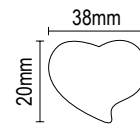

ΟΞΥΝΤΕ / ANTIQUE BRASS € / TMX-PC
01.05/24.03 Ø24mm 3,00
01.05/28.03 Ø28mm 3,20

ΟΞΥΝΤΕ / ANTIQUE BRASS
01.03/24.03 Ø24mm
01.03/28.03 Ø28mm

vio 01.130 lovely

POZ / ROSE
01.130/38.12 38mm
ΠΟΡΤΟΚΑΛΙ / ORANGE
01.130/38.48 38mm
ΛΑΧΑΝΙ / GREEN
01.130/38.49 38mm

vio 01.129 sunny