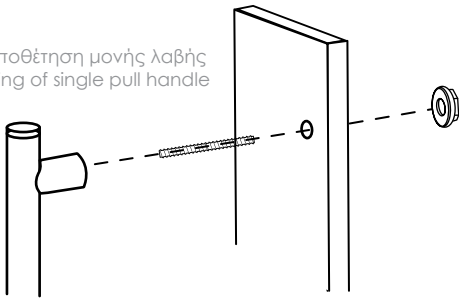

# Λαβές & μπουλ Πόρτας

Door Pulls & Knobs

DP 04.547

Τοποθέτηση μόνης λαβής  
Fixing of single pull handle

NIKEA MAT - ΧΡΩΜΙΟ  
NICKEL MAT - CHROME  
DP 04.547.P7

DP 04.643

Τοποθέτηση μόνης λαβής  
Fixing of single pull handle