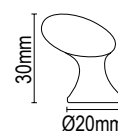

NIKEA MAT / NICKEL MAT

01.97/20.59   Ø20mm

OPO MAT / ORO MAT

01.97/20.57   Ø20mm

vio 01.94