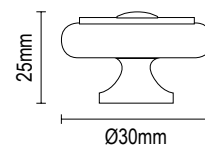

Πομολάκια επίπλων

Furniture knobs

vio 01.115

NIKEL MAT - SWAROVSKI
NICKEL MAT - SWAROVSKI
01.115/30.18   Ø30mm

OPO MAT - SWAROVSKI
ORO MAT - SWAROVSKI
01.115/30.40   Ø30mm

ΜΠΡΟΝΖΕ - SWAROVSKI
BRONZE - SWAROVSKI
01.115/30.50   Ø30mm

vio 01.114