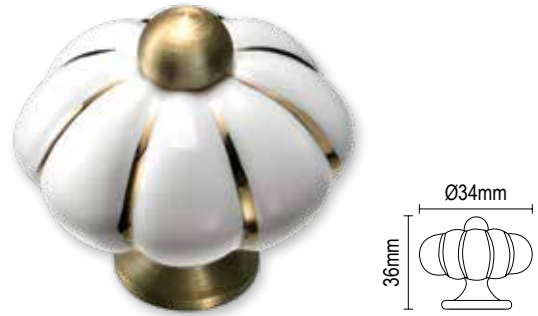

01.152/22.04 Ø22mm

01.152/28.04 Ø28mm

vio 01.150 / vio 01.149

Πομολάκια επίπλων

Furniture knobs

ΑΝΤΙΚΕ - ΑΣΠΡΗ ΠΟΡΣΕΛΑΝΗ  
ANTIQUÉ - WHITE PORCELAIN  
01.150/23.42    Ø23mm

ΑΝΤΙΚΕ - ΑΣΠΡΗ / ΧΡΥΣΗ ΠΟΡΣΕΛΑΝΗ  
ANTIQUÉ - WHITE / GOLD PORCELAIN  
01.149/34.H7    Ø34mm