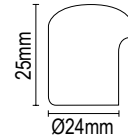

Πομολάκια επίπλων

Furniture knobs

NIKEL MAT / NICKEL MAT
01.21/24.59 Ø24mm

vio 01.05 - vio 01.03