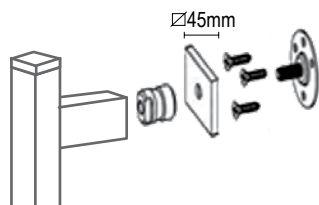

**ΡΟΖΕΤΑ ΣΤΗΡΙΞΗΣ ΜΟΝΗΣ ΛΑΒΗΣ
SINGLE HANDLE SUPPORTING ROSETTE**

04.01.59 ΝΙΚΕΛ ΜΑΤ / NICKEL MAT

ΤΟ ΣΕΤ ΠΕΡΙΛΑΜΒΑΝΕΙ: 1 ΡΟΖΕΤΑ, 1 ΒΑΣΗ, 3 ΒΙΔΕΣ
SET INCLUDES: 1 ROSE, 1 BASE, 3 SCREWS