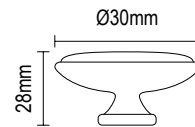

ΑΝΤΙΚΕ - PRINCESS ΠΟΡΣΕΛΑΝΗ
ANTIQUÉ - PRINCESS PORCELAIN
01.148/30.41   Ø30mm

ΑΝΤΙΚΕ - ΑΣΠΡΗ ΠΟΡΣΕΛΑΝΗ
ANTIQUÉ - WHITE PORCELAIN
01.148/30.42   Ø30mm

vio 01.147