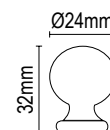

vio 01.114

NIKEL MAT / NICKEL MAT  
01.114/24.59      Ø24mm

OPO MAT / ORO MAT  
01.114/24.57      Ø24mm

ΧΡΩΜΙΟ / CHROME  
01.114/24.04      Ø24mm

OPO / ORO  
01.114/24.16      Ø24mm

ΜΑΥΡΟ / BLACK  
01.114/24.08      Ø24mm