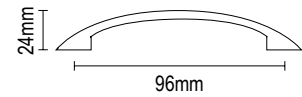

Λαβίτσες Επίπλων

Furniture Handles

vio 05.40

NIKEL MAT - NIKEL
NICKEL MAT - NICKEL

05.40/96.E2 96mm

05.40/128.E2 128mm

vio 05.39