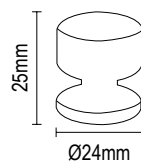

NIKEL MAT / NICKEL MAT
01.157/24.59 Ø24mm

OPO MAT / ORO MAT
01.157/24.57 Ø24mm

ΜΠΡΟΝΖΕ / BRONZE
01.157/24.Τ8 Ø24mm