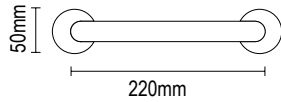

Λαβές & μπουλ Πόρτας

Door Pulls & Knobs

DP 04.770

ΝΙΚΕΛ ΜΑΤ - ΓΚΡΙ ΚΡΑΚΕΛΕ ΠΟΡΣΕΛΑΝΗ
NICKEL MAT - CRACLE GREY PORCELAIN

DP 04.770.K3

DP 04.590