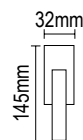

WH DK 08.881.P7
NIKEA MAT - XPΩMIO
NICKEL MAT - CHROME