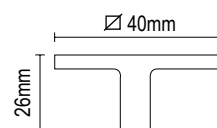

NIKEL MAT / NICKEL MAT

01.138/40.59 40mm

OPO MAT - ORO MAT

01.138/40.57 40mm

NIKEL MAT - RIVIERE

NICKEL MAT - RIVIERE

01.138/40.91 40mm

OPO MAT - RIVIERE

ORO MAT - RIVIERE

01.138/40.88 40mm

MAYPO MAT / BLACK MAT

01.138/40.K4 40mm