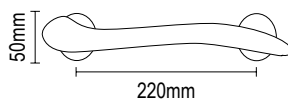

NIKEL MAT / NICKEL MAT

**DP 04.460.59**

ORO MAT / ORO MAT

**DP 04.460.57**

MAYPO MAT / BLACK MAT

**DP 04.460.K4**

Τοποθέτηση μονής λαβής  
Fixing of single pull handle

NIKEL MAT - ΧΡΩΜΙΟ  
NICKEL MAT - CHROME