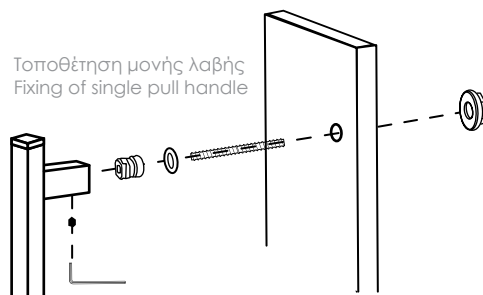

Τοποθέτηση μόνης λαβής  
Fixing of single pull handle

D  
360mm  
460mm  
560mm  
660mm  
760mm  
860mm  
960mm

L  
500mm  
600mm  
700mm  
800mm  
900mm  
1.000mm  
1.100mm

INOX MAT - ΧΡΩΜΙΟ  
INOX MAT - CHROME