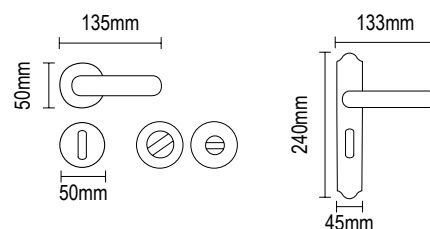

Ασημί αντική πόμολα, βράφονται κατόπιν παραγγελίας
Χρόνος παράδοσης 5 - 7 ημέρες

ΜΠΡΟΝΖΕ / BRONZE

RO 06.01.MK730.T8

WC RO 06.11.MK730.T8

D75 PL 06.03.KZ730.T8

D90 PL 06.33.KZ730.T8

ΑΣΗΜΙ ΑΝΤΙΚΕ / ANTIQUE SILVER

RO 06.01.MK730.P4

D75 PL 06.03.KZ 730.P4

D90 PL 06.33.KZ730.P4