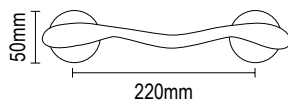

Τοποθέτηση μόνης λαβής
Fixing of single pull handle