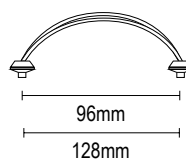

05.80/128.53 128mm

ΜΑΥΡΟ ΔΕΡΜΑ - ΝΙΚΕΛ ΜΑΤ  
BLACK LEATHER - NICKEL MAT

05.80/96.54 96mm

05.80/128.54 128mm

vio 05.77

ΚΑΦΕ ΔΕΡΜΑ - ΟΡΟ ΜΑΤ  
BROWN LEATHER - ORO MAT

05.77/96.51 96mm

ΚΑΦΕ ΔΕΡΜΑ - ΝΙΚΕΛ ΜΑΤ  
BROWN LEATHER - NICKEL MAT