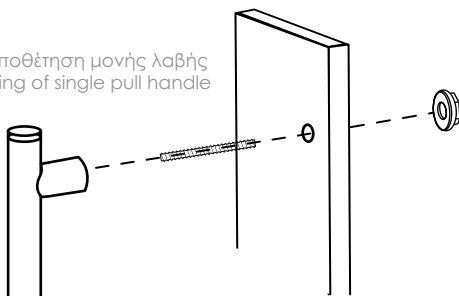

Τοποθέτηση μονής λαβής
Fixing of single pull handle