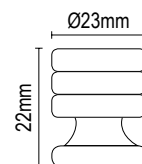

vio 01.111

Πομολάκια επίπλων

Furniture knobs

NIKEA MAT / NICKEL MAT

01.111/23.59   Ø23mm

ΧΡΩΜΙΟ / CHROME

01.111/23.04   Ø23mm

OPO MAT / ORO MAT

01.111/23.57   Ø23mm

OPO / ORO

01.111/23.16   Ø23mm

vio 01.97