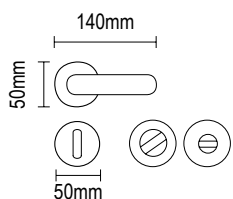

ECONOMY PLUS
ΜΑΥΡΟ MAT / BLACK MAT

- RO 06.01.350.K4
- WC RO 06.11.350.K4