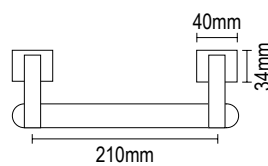

Τοποθέτηση μόνης λαβής
Fixing of single pull handle