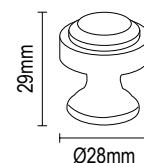

Πομολάκια επίπλων

Furniture knobs

vio 01.156

ΝΙΚΕΛ ΜΑΤ / NICKEL MAT

01.156/28.59 Ø28mm

ΟΡΟ ΜΑΤ / ORO MAT

01.156/28.57 Ø28mm

ΜΠΡΟΝΖΕ / BRONZE

01.156/28.18 Ø28mm

vio 01.153