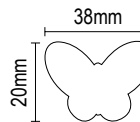

POZ / ROSE
01.128/38.12 38mm
ΠΟΡΤΟΚΑΛΙ / ORANGE
01.128/38.48 38mm
ΛΑΧΑΝΙ / GREEN
01.128/38.49 38mm