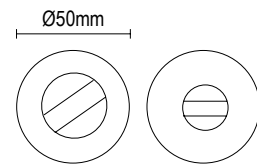

NIKEL MAT / NICKEL MAT
06.00/2000.59

OPO MAT / ORO MAT
06.00/2000.57

MAYPO MAT / BLACK MAT
06.00/2000.K4

ΜΠΡΟΝΖΕ / BRONZE
06.00/2000.T8

wc set 2001