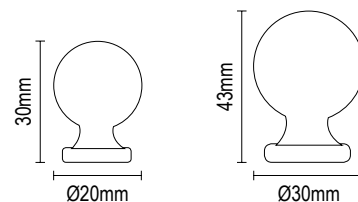

vio 01.137

Πομολάκια επίπλων

Furniture knobs

ΧΡΩΜΙΟ - SWAROVSKI
CHROME - SWAROVSKI

01.137/20.61	Ø20mm
01.137/30.61	Ø30mm

vio 01.136