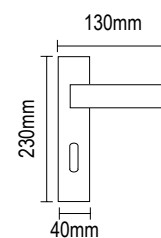

NIKEL MAT / NICKEL MAT

RO 06.01.753.59

WC RO 06.11.753.59

D75 PL 06.03.753.59

D90 PL 06.33.753.59