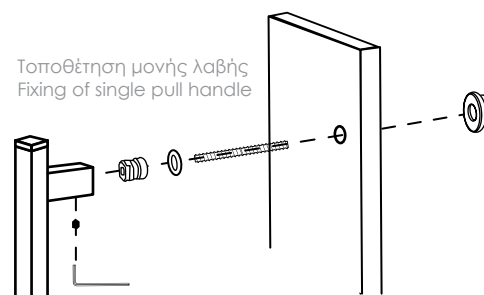

Τοποθέτηση ζεύγους λαβών  
Back to back installation

Τοποθέτηση μόνης λαβής  
Fixing of single pull handle

D	L
360mm	500mm
460mm	600mm
560mm	700mm
660mm	800mm
760mm	900mm
860mm	1.000mm
960mm	1.100mm

Ø30mm