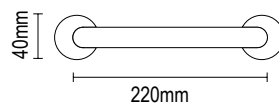

NIKEL MAT / NICKEL MAT

DP 04.1140BB.59

ORO MAT / ORO MAT

DP 04.1140BB.57

MAYPO MAT / BLACK MAT

DP 04.1140BB.K4

Τοποθέτηση ζεύγους λαβών
Back to back installation

Οι λαβές για τοποθέτηση back to back κατασκευάζονται κατόπιν παραγγελίας

NIKEL MAT / NICKEL MAT

DP 04.1140.59

ORO MAT / ORO MAT

DP 04.1140.57

MAYPO MAT / BLACK MAT

DP 04.1140.K4

Τοποθέτηση μόνης λαβής
Fixing of single pull handle

Οι τιμές δεν περιλαμβάνουν Φ.Π.Α.

Taxes not included