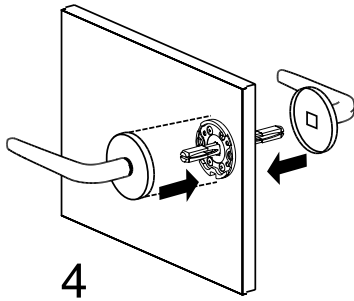

A

Τοποθέτηση πόμολου με ροζέτα
Rosette door handle installation

1

2

3

4

5

B Τοποθέτηση ζεύγους λαβών
Back to back installation

C Τοποθέτηση μόνης λαβής
Fixing of single pull handle

D Τοποθέτηση μόνης λαβής με
ροζέτα στήριξης
Fixing of single pull handle by
supporting rosette

ΟΔΗΓΙΕΣ ΣΥΝΤΗΡΗΣΗΣ ΤΩΝ ΠΡΟΪΟΝΤΩΝ

Η εταιρεία **VIOMETALE** σεβόμενη τον καταναλωτή & προκειμένου να τον ενημερώσει για τη καλύτερη συντήρηση των προϊόντων συνιστά:
✗ Μην χρησιμοποιείτε απορρυπαντικά, καυστικά ή χλωριούχα υγρά για τον καθαρισμό τους.
Στεγνό πανί ή νωπό με σκέτο νερό, είναι αρκετό για να παραμείνουν τα προϊόντα σε άριστη κατάσταση.

Όχι απορρυπαντικά
No detergents

USEFUL INSTRUCTIONS

VIOMETALE following respect towards its customers and in order to advise them regarding the best possible maintenance of the product advises:

✗ Do not use washing powders, caustic or chloric cleaning liquids for the cleaning of the products.
A dry cloth or even plain water is sufficient to maintain the item in excellent condition.