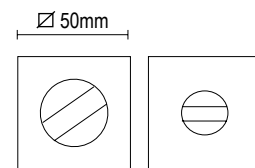

NIKEL MAT / NICKEL MAT
06.00/2000.59

OPO MAT / ORO MAT
06.00/2000.57

MAYPO MAT / BLACK MAT
06.00/2000.K4

ΜΠΡΟΝΖΕ / BRONZE
06.00/2000.T8

wc set 2001