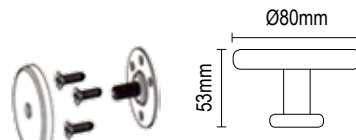

07.23B

INOX MAT
07.23B/80.T4

MAYPO MAT
BLACK MAT
07.23B/80.K4