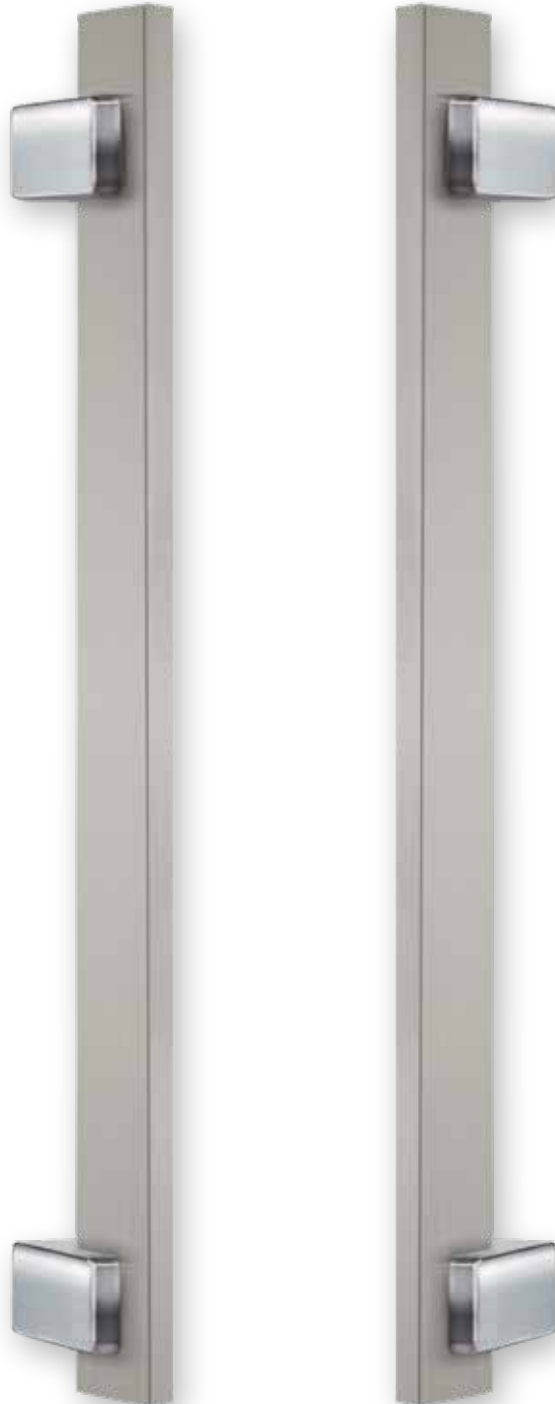

Τοποθέτηση μόνης λαβής  
Fixing of single pull handle

D  
360mm  
460mm  
560mm  
660mm  
760mm  
860mm  
960mm

L  
500mm  
600mm  
700mm  
800mm  
900mm  
1.000mm  
1.100mm

INOX MAT - ΧΡΩΜΙΟ  
INOX MAT - CHROME