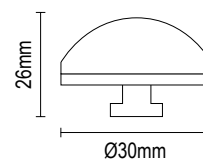

ORO MAT / ORO MAT
01.116/30.57   Ø30mm

ΜΠΡΟΝΖΕ / BRONZE
01.116/30.T8   Ø30mm