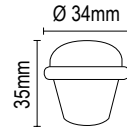

STOP ΠΟΡΤΑΣ ΔΑΠΕΔΟΥ
DOOR STOP

ΝΙΚΕΛ ΜΑΤ / NICKEL MAT

18.01.59

ΟΡΟ ΜΑΤ / ORO MAT

18.01.57

ΜΠΡΟΝΖΕ / BRONZE

18.01.T8

ΜΑΥΡΟ ΜΑΤ / BLACK MAT

18.01.K4