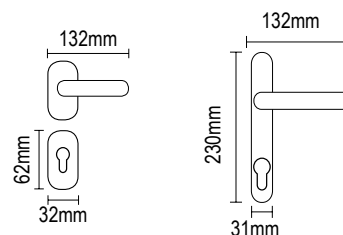

NIKEL MAT / NICKEL MAT

ROY 06.PE461.59

PLY 06.Z461.59

ORO MAT / ORO MAT

ROY 06.PE461.57

PLY 06.Z461.57