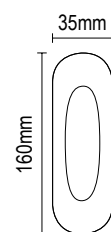

ΧΩΡΙΣ ΚΛΕΙΔΑΡΟΤΡΥΠΑ / WITHOUT KEY HOLE

ΝΙΚΕΛ ΜΑΤ / NICKEL MAT

ΧΚ 09.18.59

ΟΡΟ ΜΑΤ / ORO MAT

ΧΚ 09.18.57

ΜΑΥΡΟ ΜΑΤ / BLACK MAT

ΧΚ 09.18.Κ4

ΜΠΡΟΝΖΕ / BRONZE

ΧΚ 09.18.Τ8

ΑΣΗΜΙ ΑΝΤΙΚΕ / ANTIQUE SILVER

ΧΚ 09.18.Ρ4

ΧΑΛΚΟΣ ΑΝΤΙΚΕ / ANTIQUE COPPER

ΧΚ 09.18.Ρ3

Ασημί αντική & Χαλκός αντική χούφτες, βάφονται κατόπιν παραγγελίας
Χρόνος παράδοσης 5 - 7 ημέρες