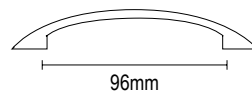

vio 05.25

Λαβίτσες Επίπλων

Furniture Handles