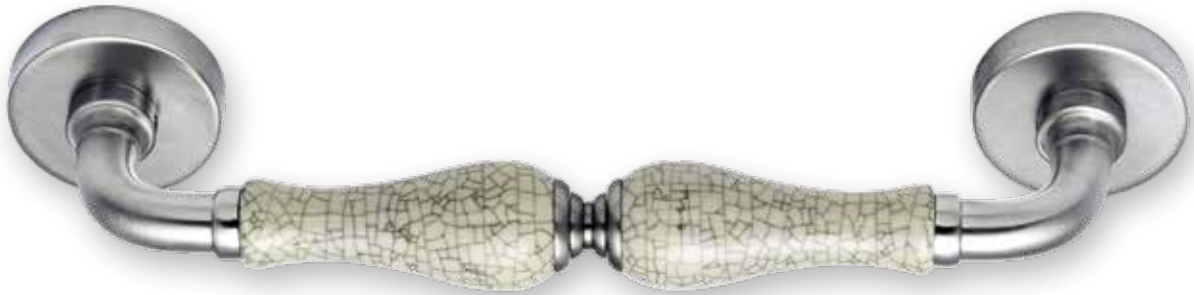

Λαβές & μπουλ Πόρτας

Door Pulls & Knobs

DP 04.770

ΝΙΚΕΛ ΜΑΤ - ΓΚΡΙ ΚΡΑΚΕΛΕ ΠΟΡΣΕΛΑΝΗ
NICKEL MAT - CRACLE GREY PORCELAIN

DP 04.770.K3

DP 04.590