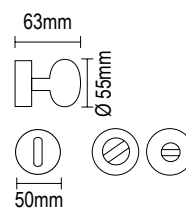

NIKEL MAT / NICKEL MAT

RO 06.01.100.59

WC RO 06.11.100.59

D75 PL 06.03.100.59

D90 PL 06.33.100.59