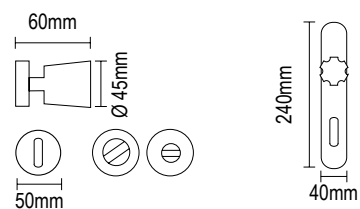

# Πόμολα Πόρτας

Door handles

vio 06.1070

NIKEL MAT / NICKEL MAT

**RO** 06.01.1070.59

**WC RO** 06.11.1070.59

**D75 PL** 06.03.1070.59

**D90 PL** 06.33.1070.59