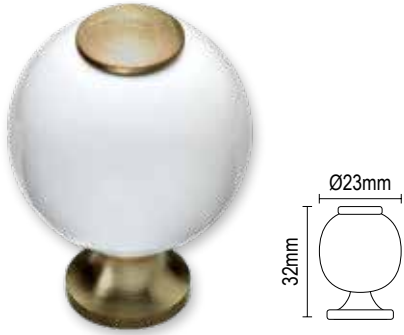

01.152/22.04 Ø22mm

01.152/28.04 Ø28mm

vio 01.150 / vio 01.149

Πομολάκια επίπλων

Furniture knobs

ΑΝΤΙΚΕ - ΑΣΠΡΗ ΠΟΡΣΕΛΑΝΗ  
ANTIQUÉ - WHITE PORCELAIN  
01.150/23.42    Ø23mm

ΑΝΤΙΚΕ - ΑΣΠΡΗ / ΧΡΥΣΗ ΠΟΡΣΕΛΑΝΗ  
ANTIQUÉ - WHITE / GOLD PORCELAIN  
01.149/34.H7    Ø34mm