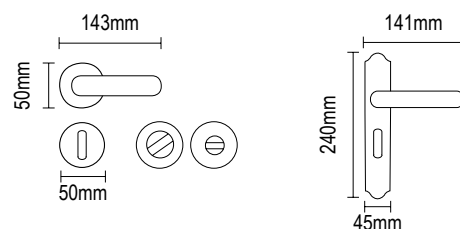

ΜΠΡΟΝΖΕ - ΚΑΦΕ ΚΡΑΚΕΛΕ ΠΟΡΣΕΛΑΝΗ
BRONZE - CRACLE BROWN PORCELAIN

RO 06.01.770.B6

WC RO 06.11.770.B6

D75 PL 06.03.KZ770.B6

D90 PL 06.33.KZ770.B6

ΝΙΚΕΛ ΜΑΤ - ΓΚΡΙ ΚΡΑΚΕΛΕ ΠΟΡΣΕΛΑΝΗ
NICKEL MAT - CRACLE GREY PORCELAIN

RO 06.01.770.K3

WC RO 06.11.770.K3

D75 PL 06.03.KZ770.K3

D90 PL 06.33.KZ770.K3