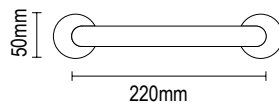

Τοποθέτηση μονής λαβής
Fixing of single pull handle