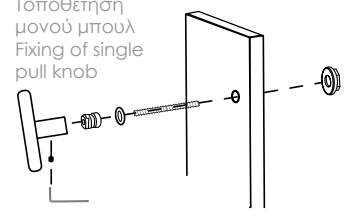

Τοποθέτηση
μονού μπουλ
Fixing of single
pull knob

INOX MAT
07.23A/80.T4

MAYPO MAT
BLACK MAT
07.23A/80.K4