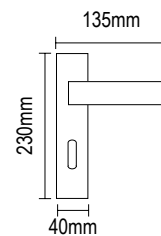

**WC RO** 06.11.1120.59

**D75 PL** 06.03.1120.59

**D90 PL** 06.33.1120.59

MAYPO MAT / BLACK MAT

**RO** 06.01.1120.K4

**WC RO** 06.11.1120.K4