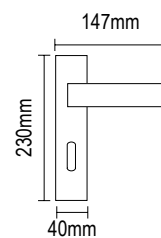

ΝΙΚΕΛ ΜΑΤ / NICKEL MAT

RO 06.01.1130.59

WC RO 06.11.1130.59

D75 PL 06.03.1130.59

D90 PL 06.33.1130.59

ΜΑΥΡΟ ΜΑΤ / BLACK MAT

RO 06.01.1130.K4

WC RO 06.11.1130.K4