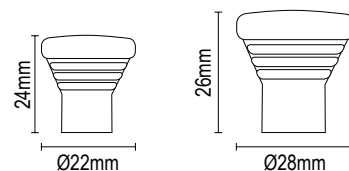

Πομολάκια επίπλων

Furniture knobs

vio 01.146

NIKEL MAT / NICKEL MAT

01.146/22.59 Ø22mm

01.146/28.59 Ø28mm

ΧΡΩΜΙΟ / CHROME

01.146/22.04 Ø22mm

01.146/28.04 Ø28mm

vio 01.138