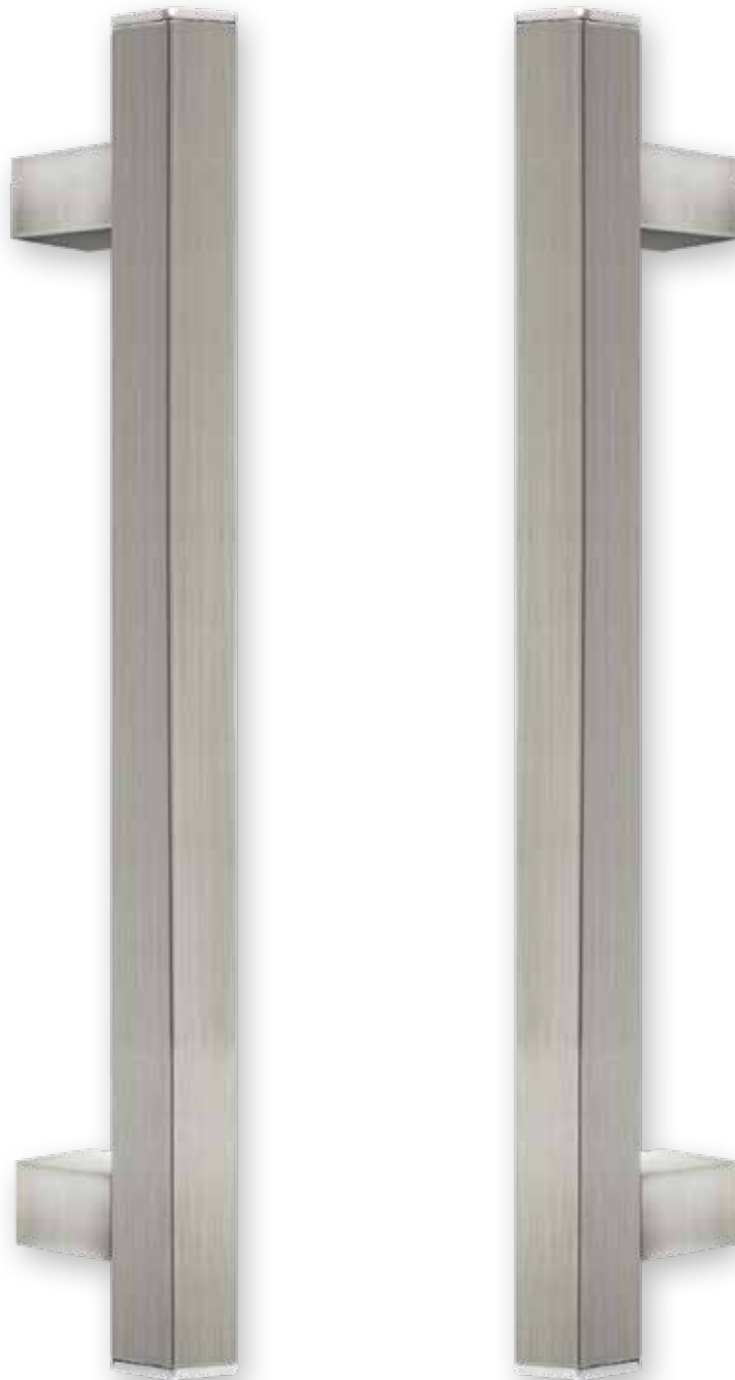

Ø30mm

INOX MAT

04.30/360.T4

inox 304

Τοποθέτηση ζεύγους λαβών  
Back to back installation

Τοποθέτηση μόνης λαβής  
Fixing of single pull handle

D  
360mm

L  
500mm