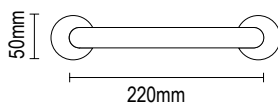

Τοποθέτηση μόνης λαβής
Fixing of single pull handle