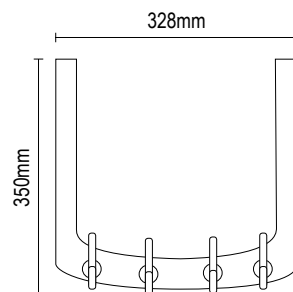

## Accessories

**ΚΡΕΜΑΣΤΡΑ ΠΟΡΤΑΣ  
DOOR HANGER**  
INOX - NIKEL  
INOX - NICKEL  
20.30.M7