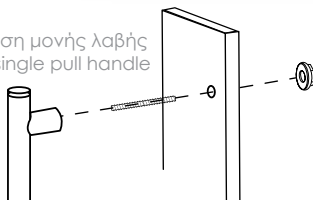

Τοποθέτηση μονής λαβής
Fixing of single pull handle