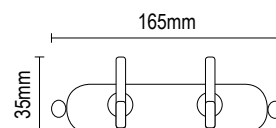

K28

Accessories

ΚΡΕΜΑΣΤΡΑ / COAT HANGER

INOX - NIKEL
INOX - NICKEL
20.28.M7

K25