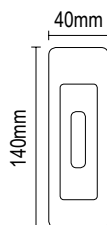

ΚΡΕΜΑΣΤΡΑ / COAT HANGER

NIKEL MAT / NICKEL MAT
20.31.59

ORO MAT / ORO MAT
20.31.57

No 500