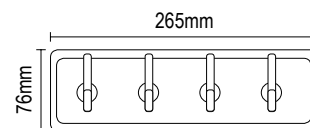

ΚΡΕΜΑΣΤΡΑ / COAT HANGER

NIKEL MAT - NIKEL
NICKEL MAT - NICKEL
20.25.E2

K24