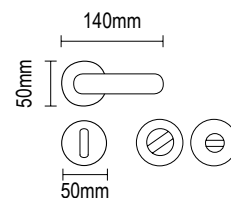

NIKEL MAT / NICKEL MAT

- RO 06.01.MK350.59
- WC RO 06.11.MK350.59
- D75 PL 06.03.Z350.59
- D90 PL 06.33.Z350.59