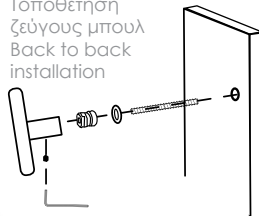

07.23A/07.23B

Τοποθέτηση
ζεύγους μπουλ
Back to back
installation