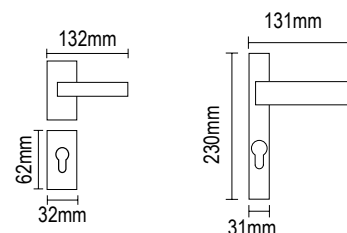

NIKEL MAT / NICKEL MAT

ROY 06.PE801.59

PLY 06.Z801.59

MAYPO MAT / BLACK MAT

ROY 06.PE801.K4

PLY 06.Z801.K4