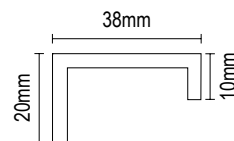

vio 05.78

Λαβίτσες Επίπλων

Furniture Handles

ΝΙΚΕΛ ΜΑΤ / NICKEL MAT

05.78/96.59	96mm
05.78/128.59	128mm
05.78/160.59	160mm
05.78/192.59	192mm
05.78/224.59	224mm

ΜΑΥΡΟ ΜΑΤ / BLACK MAT

05.78/96.K4	96mm
05.78/128.K4	128mm
05.78/160.K4	160mm
05.78/192.K4	192mm
05.78/224.K4	224mm