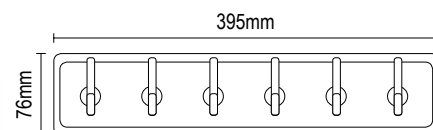

ΚΡΕΜΑΣΤΡΑ / COAT HANGER

NIKEL MAT - NIKEL
NICKEL MAT - NICKEL
20.24.E2