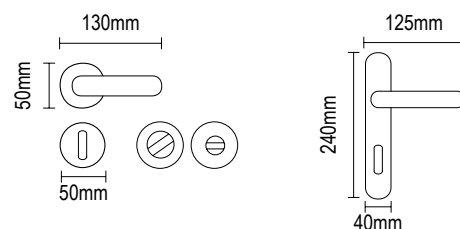

NIKEA MAT - ΧΡΩΜΙΟ
NICKEL MAT - CHROME

RO 06.01.220.P7

WC RO 06.11.220.P7

D75 PL 06.03.220.P7

D90 PL 06.33.220.P7

OPO MAT - ΟΡΟ
ORO MAT - ΟΡΟ

RO 06.01.220.35

WC RO 06.11.220.35

D75 PL 06.03.220.35

D90 PL 06.33.220.35