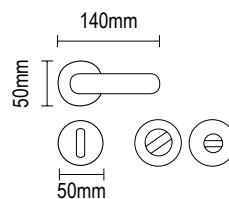

Ασημί αντικέ πόμολα, βάζονται κατόπιν παραγγελίας
Χρόνος παράδοσης 5 - 7 ημέρες

ΜΠΡΟΝΖΕ / BRONZE

- **RO** 06.01.MK460.T8
- **WC RO** 06.11.MK460.T8
- **D75 PL** 06.03.KZ460.T8
- **D90 PL** 06.33.KZ460.T8

ΑΣΗΜΙ ΑΝΤΙΚΕ / ANTIQUE SILVER

- **RO** 06.01.MK460.P4
- **D75 PL** 06.03.KZ 460.P4
- **D90 PL** 06.33.KZ460.P4