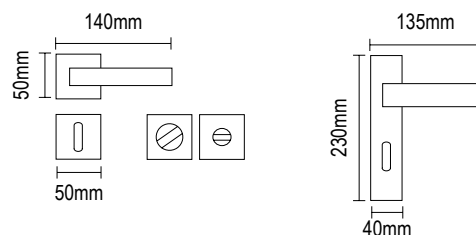

Πόμολα Πόρτας

Door handles

vio 06.1110

NIKEL MAT / NICKEL MAT

RO 06.01.1110.59

WC RO 06.11.1110.59

D75 PL 06.03.1110.59

D90 PL 06.33.1110.59

MAYPO MAT / BLACK MAT

RO 06.01.1110.K4

WC RO 06.11.1110.K4