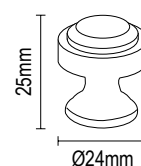

**NEW**

vio 01.160

ΝΙΚΕΛ ΜΑΤ / NICKEL MAT  
01.160/25.59    ∅25mm

ΜΑΥΡΟ ΜΑΤ / BLACK MAT  
01.160/25.K4    ∅25mm

vio 01.159

Πομολάκια επίπλων

Furniture knobs

NIKEL MAT / NICKEL MAT  
01.159/24.59 Ø24mm