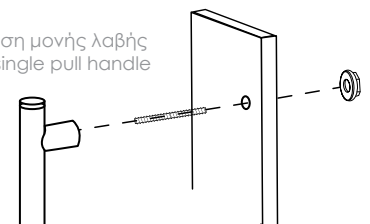

Οι τιμές δεν περιλαμβάνουν Φ.Π.Α.

Taxes not included