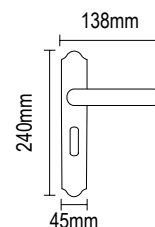

Ασημί αντικέ πόμολα, βάζονται κατόπιν παραγγελίας
Χρόνος παράδοσης 5 - 7 ημέρες

ΜΠΡΟΝΖΕ / BRONZE

- **RO** 06.01.MK460.T8
- **WC RO** 06.11.MK460.T8
- **D75 PL** 06.03.KZ460.T8
- **D90 PL** 06.33.KZ460.T8

ΑΣΗΜΙ ΑΝΤΙΚΕ / ANTIQUE SILVER

- **RO** 06.01.MK460.P4
- **D75 PL** 06.03.KZ 460.P4
- **D90 PL** 06.33.KZ460.P4