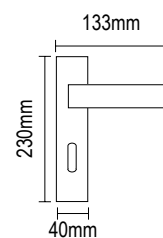

ΝΙΚΕΛ ΜΑΤ - ΧΡΩΜΙΟ
NICKEL MAT - CHROME

RO 06.01.546.P7

WC RO 06.11.546.P7

D75 PL 06.03.546.P7

D90 PL 06.33.546.P7