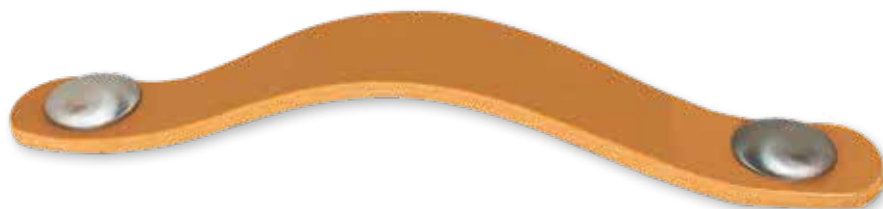

# Λαβίτσες Επίπλων

Furniture Handles

vio 05.80

ΚΑΦΕ ΔΕΡΜΑ - ΝΙΚΕΛ ΜΑΤ  
BROWN LEATHER - NICKEL MAT

05.80/96.52 96mm

05.80/128.52 128mm

ΜΠΕΖ ΔΕΡΜΑ - ΝΙΚΕΛ ΜΑΤ  
BEIGE LEATHER - NICKEL MAT

05.80/96.53 96mm