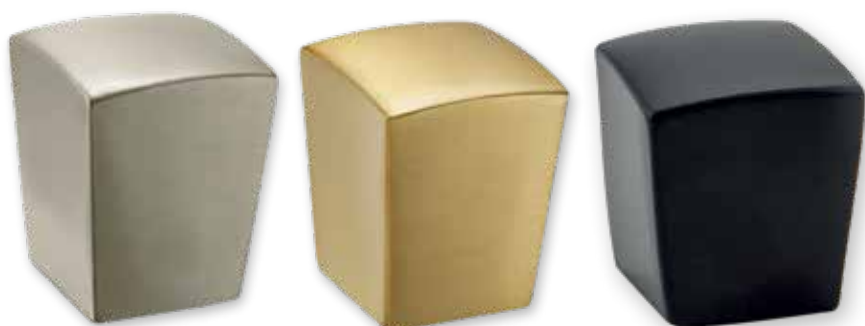

NIKEL MAT / NICKEL MAT
01.122/20.59 20mm

OPO MAT / ORO MAT
01.122/20.57 20mm

MAYPO MAT / BLACK MAT
01.122/20.K4 20mm