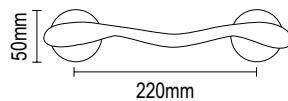

Τοποθέτηση μόνης λαβής
Fixing of single pull handle