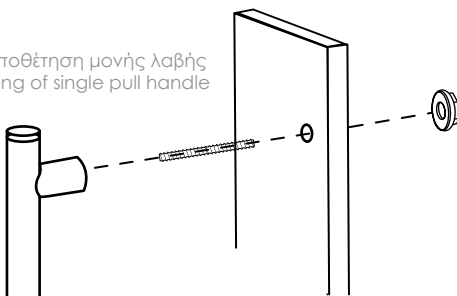

Τοποθέτηση μόνης λαβής
Fixing of single pull handle