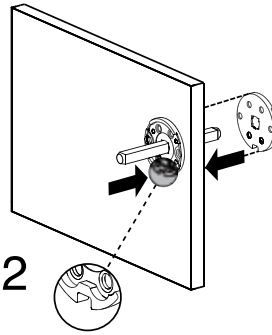

A

Τοποθέτηση πόμολου με ροζέτα
Rosette door handle installation

1

2

3

4

5

B Τοποθέτηση ζεύγους λαβών
Back to back installation

C Τοποθέτηση μόνης λαβής
Fixing of single pull handle

D Τοποθέτηση μόνης λαβής με
ροζέτα στήριξης
Fixing of single pull handle by
supporting rosette

ΟΔΗΓΙΕΣ ΣΥΝΤΗΡΗΣΗΣ ΤΩΝ ΠΡΟΪΟΝΤΩΝ

Η εταιρεία **VIOMETALE** σεβόμενη τον καταναλωτή & προκειμένου να τον ενημερώσει για τη καλύτερη συντήρηση των προϊόντων συνιστά:
✗ Μην χρησιμοποιείτε απορρυπαντικά, καυστικά ή χλωριούχα υγρά για τον καθαρισμό τους.
Στεγνό πανί ή νωπό με σκέτο νερό, είναι αρκετό για να παραμείνουν τα προϊόντα σε άριστη κατάσταση.

Όχι απορρυπαντικά
No detergents

USEFUL INSTRUCTIONS

VIOMETALE following respect towards its customers and in order to advise them regarding the best possible maintenance of the product advises:

✗ Do not use washing powders, caustic or chloric cleaning liquids for the cleaning of the products.
A dry cloth or even plain water is sufficient to maintain the item in excellent condition.