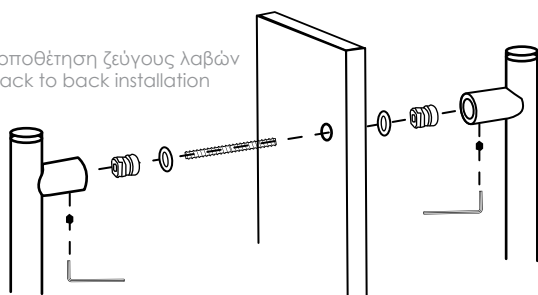

inox 304

Τοποθέτηση ζεύγους λαβών  
Back to back installation

Τοποθέτηση μόνης λαβής  
Fixing of single pull handle

D	L
360mm	500mm
460mm	600mm
560mm	700mm
660mm	800mm
760mm	900mm
860mm	1.000mm
960mm	1.100mm
1.060mm	1.200mm
1.160mm	1.300mm
1.260mm	1.400mm