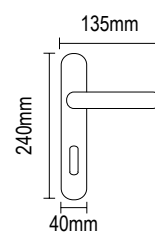

D90 PL 06.33.Z460.59

OPO MAT / ORO MAT

RO 06.01.MK460.57

WC RO 06.11.MK460.57

D75 PL 06.03.Z460.57

D90 PL 06.33.Z460.57

Ασημί αντικέ πόμολα, βάζονται κατόπιν παραγγελίας  
Χρόνος παράδοσης 5 - 7 ημέρες

ΜΠΡΟΝΖΕ / BRONZE