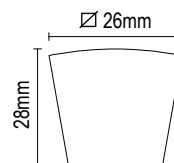

Πομολάκια επίπλων

Furniture knobs

vio 01.134

NIKEL MAT / NICKEL MAT
01.134/26.59 26mm

OPO MAT / ORO MAT
01.134/26.57 26mm

NIKEL MAT - ΔΡΥΣ
NICKEL MAT - OAK
01.134/26.M8 26mm

NIKEL MAT - WENGE
NICKEL MAT - WENGE
01.134/26.A6 26mm