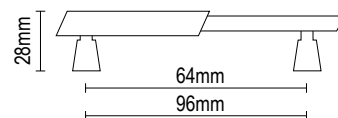

# Λαβίτσες Επίπλων

Furniture Handles

vio 05.21

NIKEΛ MAT - NIKEΛ  
NICKEL MAT - NICKEL

05.21/64.E2 64mm

OPO MAT - OPO  
ORO MAT - ORO

05.21/64.35 64mm

vio 05.16