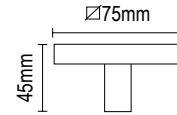

07.24A/ 07.24B

07.24A

INOX MAT
07.24A/75.T4

MAYPO MAT
BLACK MAT
07.24A/75.K4