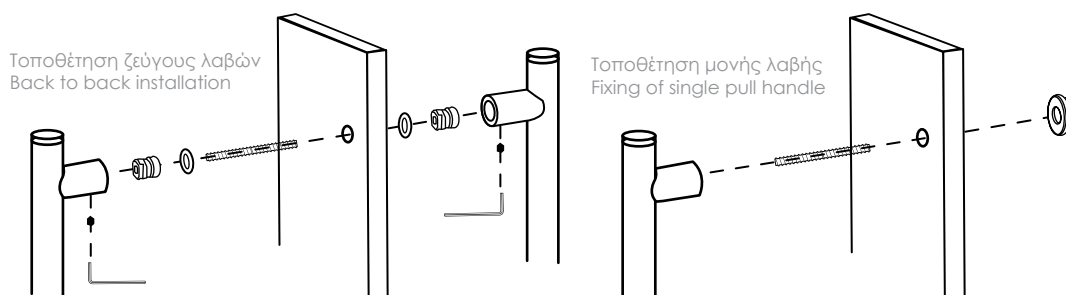

L  
500mm  
600mm  
700mm  
800mm  
900mm  
1.000mm  
1.100mm  
1.200mm  
1.300mm  
1.400mm

Ø25mm

INOX MAT

04.42/220.T4

04.42/360.T4

04.42/460.T4

inox 304

Τοποθέτηση ζεύγους λαβών  
Back to back installation