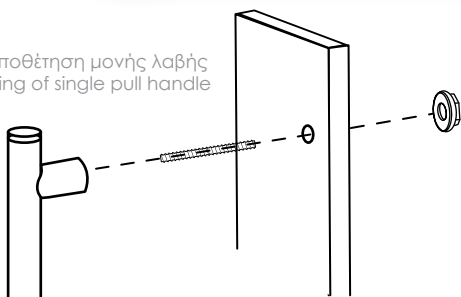

Τοποθέτηση μόνης λαβής
Fixing of single pull handle