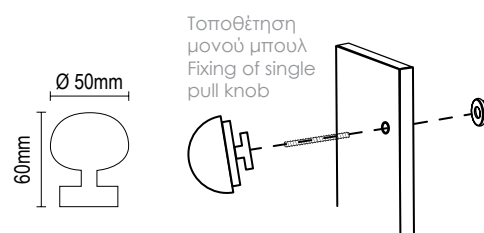

# Λαβές & μπουλ Πόρτας

Door Pulls & Knobs

07.22/45

NIKEL MAT / NICKEL MAT  
07.22/45.59

ΧΡΩΜΙΟ / CHROME  
07.22/45.04

07.2/50

NIKEL MAT / NICKEL MAT  
07.2/50.59

ΧΡΩΜΙΟ / CHROME  
07.2/50.04