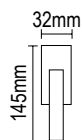

WH DK08.801-WH DK08.881

Γруλόχερα Window Handles

WH DK 08.801.K4
MAYPO MAT / BLACK MAT