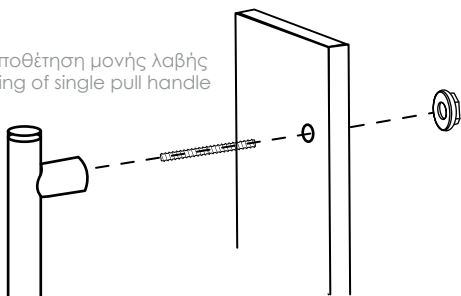

Τοποθέτηση μονής λαβής
Fixing of single pull handle