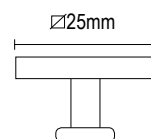

ΝΙΚΕΛ ΜΑΤ / NICKEL MAT
01.160/25.59   ∅25mm

ΜΑΥΡΟ ΜΑΤ / BLACK MAT
01.160/25.K4   ∅25mm