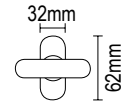

WH DK 08.831.57
OPO MAT / ORO MAT

WH DK 08.461.59
NIKEL MAT / NICKEL MAT