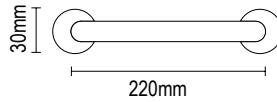

DP 04.6300 **NEW**

Λαβές & μπουλ Πόρτας
Door Pulls & Knobs

NOX MAT

DP 04.6300.T4

Εκτελούνται ειδικές διαστάσεις κατόπιν παραγγελίας

DP 04.PRO1040