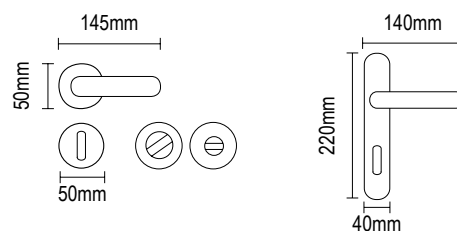

**WC RO** 06.11.1140.57

**D75 PL** 06.03.1140.57

**D90 PL** 06.33.1140.57

ΜΑΥΡΟ ΜΑΤ / BLACK MAT

**RO** 06.01.1140.K4

**WC RO** 06.11.1140.K4

ΝΙΚΕΛ ΜΑΤ / NICKEL MAT

RO 06.01.1130.59