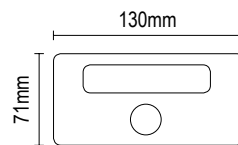

ΚΟΥΔΟΥΝΙ / RING BELL

ΝΙΚΕΛ ΜΑΤ - ΝΙΚΕΛ
NICKEL MAT - NICKEL

17.02.E2

ΟΡΟ ΜΑΤ - ΟΡΟ

ORO MAT - ORO

17.02.35