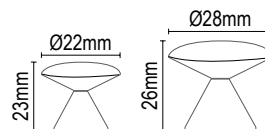

# Πομολάκια επίπλων

Furniture knobs

vio 01.90

NIKEL MAT / NICKEL MAT

01.90/20.59    Ø20mm

OPO MAT / ORO MAT

01.90/20.57    Ø20mm

vio 01.84