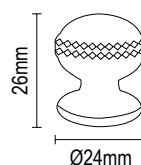

NIKEL MAT / NICKEL MAT
01.158/24.59 Ø24mm

OPO MAT / ORO MAT
01.158/24.57 Ø24mm

ΜΠΡΟΝΖΕ / BRONZE
01.158/24.Τ8 Ø24mm

vio 01.157