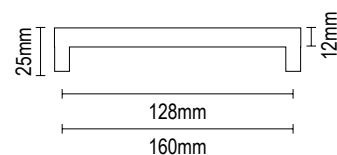

vio 05.55

Λαβίτσες Επίπλων

Furniture Handles

NIKEL MAT / NICKEL MAT

05.55/128.59 128mm

05.55/160.59 160mm

MAYPO MAT / BLACK MAT

05.55/128.K4 128mm

05.55/160.K4 160mm

vio 05.54