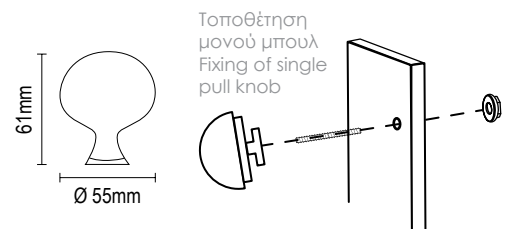

Τοποθέτηση  
μονού μπουλ  
Fixing of single  
pull knob

ΝΙΚΕΛ ΜΑΤ - ΧΡΩΜΙΟ  
NICKEL MAT - CHROME

07.18/80.P7

ΟΡΟ ΜΑΤ - ΟΡΟ  
ORO MAT - ORO

07.18/80.35

07.920

Τοποθέτηση  
μονού μπουλ  
Fixing of single  
pull knob