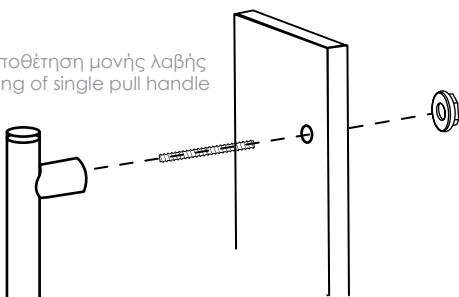

# Λαβές & μπουλ Πόρτας

Door Pulls & Knobs

DP 04.547

Τοποθέτηση μόνης λαβής  
Fixing of single pull handle

NIKEA MAT - ΧΡΩΜΙΟ  
NICKEL MAT - CHROME  
DP 04.547.P7

DP 04.643

Τοποθέτηση μόνης λαβής  
Fixing of single pull handle