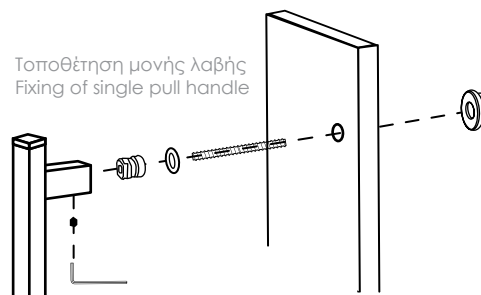

04.29/960.T4

04.29/1060.T4

04.29/1160.T4

04.29/1260.T4

inox 304

Τοποθέτηση ζεύγους λαβών  
Back to back installation

Τοποθέτηση μόνης λαβής  
Fixing of single pull handle

D	L
360mm	500mm
460mm	600mm
560mm	700mm
660mm	800mm
760mm	900mm
860mm	1.000mm
960mm	1.100mm
1.060mm	1.200mm
1.160mm	1.300mm
1.260mm	1.400mm