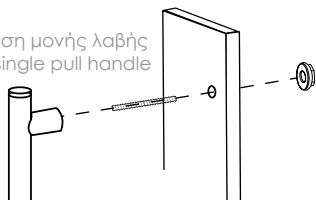

€ / ΤΜΧ - ΡC  
40,00

DP 04.153

Τοποθέτηση μόνης λαβής  
Fixing of single pull handle

ΜΠΡΟΝΖΕ - ΠΟΡΣΕΛΑΝΗ BARONESS  
BRONZE - BARONESS PORCELAIN

DP 04.153.Y6

Οι τιμές δεν περιλαμβάνουν Φ.Π.Α.  
Taxes not included