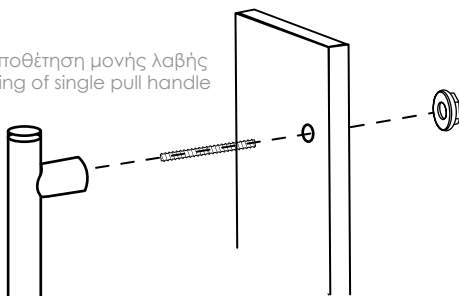

DP 04.6100.57

Τοποθέτηση μόνης λαβής  
Fixing of single pull handle

INOX MAT - ΧΡΩΜΙΟ  
INOX MAT - CHROME

DP 04.6000.29

OPO MAT - OPO  
ORO MAT - ORO

DP 04.6000.35

Τοποθέτηση μόνης λαβής  
Fixing of single pull handle