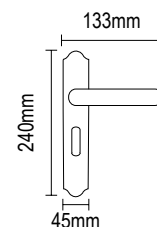

ΜΠΡΟΝΖΕ - ΠΟΡΣΕΛΑΝΗ BARONESS
BRONZE - BARONESS PORCELAIN

RO 06.01.153.Y6

WC RO 06.11.153.Y6

D75 PL 06.03.KZ153.Y6

D90 PL 06.33.KZ153.Y6