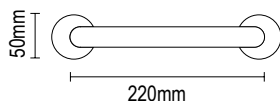

ΜΠΡΟΝΖΕ / BRONZE

DP 04.920.T8

€ / ΤΜΧ - ΡC

36,00

DP 04.770