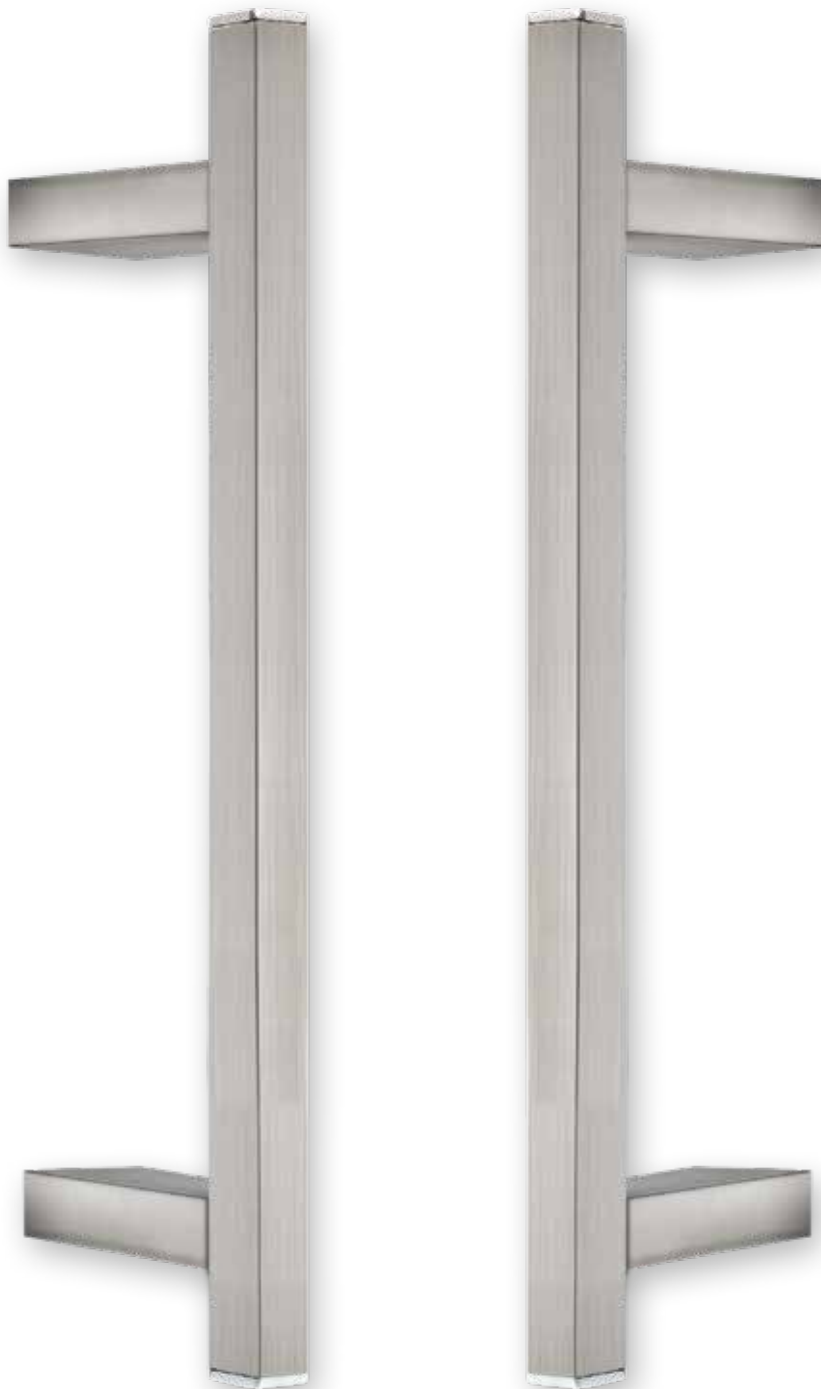

∅25mm (ΛΟΞΗ)

INOX MAT

04.39/360.T4

04.39/460.T4

04.39/560.T4

04.39/660.T4

04.39/760.T4

04.39/860.T4

04.39/960.T4

04.39/1060.T4

04.39/1160.T4

04.39/1260.T4

inox 304

Τοποθέτηση ζεύγους λαβών
Back to back installation

Τοποθέτηση μόνης λαβής
Fixing of single pull handle

D
360mm
460mm
560mm
660mm
760mm
860mm
960mm
1.060mm
1.160mm
1.260mm

L
500mm
600mm
700mm
800mm
900mm
1.000mm
1.100mm
1.200mm
1.300mm
1.400mm