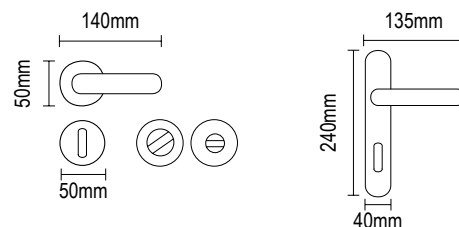

INOX MAT - ΧΡΩΜΙΟ
INOX MAT - CHROME

RO 06.01.MK1040.Z9

WC RO 06.11.MK1040.Z9

D75 PL 06.03.Z1040.Z9

D90 PL 06.33.Z1040.Z9