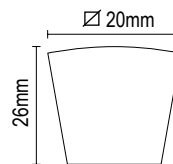

NIKEL MAT / NICKEL MAT
01.122/20.59 20mm

OPO MAT / ORO MAT
01.122/20.57 20mm

MAYPO MAT / BLACK MAT
01.122/20.K4 20mm