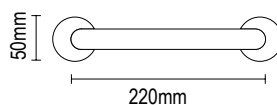

Τοποθέτηση μονής λαβής
Fixing of single pull handle