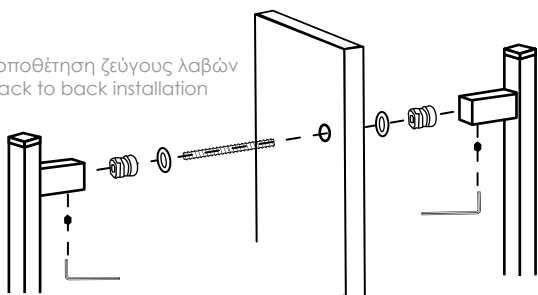

∅20mm

INOX MAT

04.41/220.T4

04.41/360.T4

04.41/460.T4

inox 304

Τοποθέτηση ζεύγους λαβών
Back to back installation