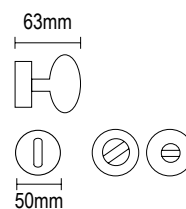

NIKEL MAT - ΧΡΩΜΙΟ
NICKEL MAT - CHROME

RO 06.01.180.P7

WC RO 06.11.180.P7

D75 PL 06.03.180.P7

D90 PL 06.33.180.P7