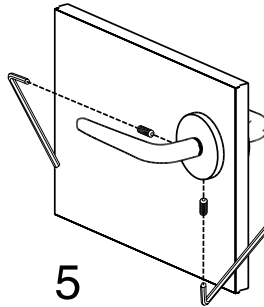

5

B Τοποθέτηση ζεύγους λαβών
Back to back installation