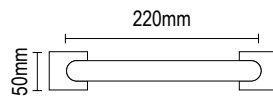

Τοποθέτηση μόνης λαβής
Fixing of single pull handle

INOX MAT
DP 04.753.T4