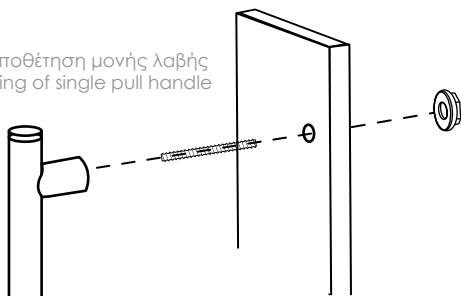

Τοποθέτηση μόνης λαβής
Fixing of single pull handle