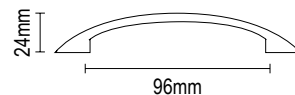

vio 05.25

Λαβίτσες Επίπλων

Furniture Handles

ΝΙΚΕΛ ΜΑΤ / NICKEL MAT

05.25/96.59 96mm

ΜΑΥΡΟ ΜΑΤ / BLACK MAT

05.25/96.K4 96mm

vio 05.24