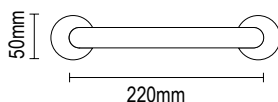

ΜΠΡΟΝΖΕ / BRONZE

DP 04.920.T8

€ / ΤΜΧ - ΡC

36,00

DP 04.770

Τοποθέτηση μονής λαβής  
Fixing of single pull handle

ΜΠΡΟΝΖΕ - ΚΑΦΕ ΚΡΑΚΕΛΕ ΠΟΡΣΕΛΑΝΗ  
BRONZE - CRACKLE BROWN PORCELAIN

DP 04.770.B6