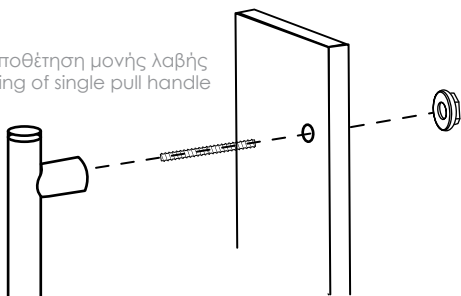

Τοποθέτηση μόνης λαβής
Fixing of single pull handle