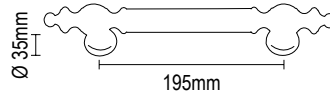

Τοποθέτηση μόνης λαβής
Fixing of single pull handle