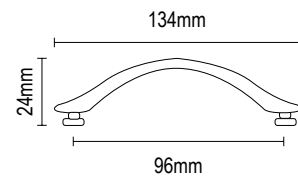

Furniture Handles

ΝΙΚΕΛ ΜΑΤ / NICKEL MAT

05.37/96.59 96mm

ΟΡΟ ΜΑΤ / ORO MAT

05.37/96.57 96mm

vio 05.34

ΝΙΚΕΛ ΜΑΤ / NICKEL MAT

05.34/96.59 96mm