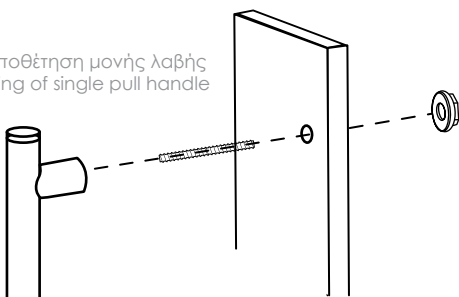

Τοποθέτηση μόνης λαβής
Fixing of single pull handle