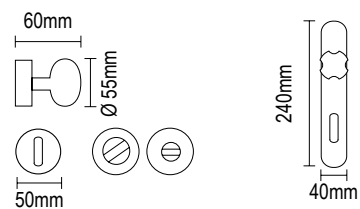

vio 06.1050

NIKEL MAT / NICKEL MAT

**RO** 06.01.1050.59

**WC RO** 06.11.1050.59

**D75 PL** 06.03.1050.59

**D90 PL** 06.33.1050.59

INOX MAT - ΧΡΩΜΙΟ  
INOX MAT - CHROME

**RO** 06.01.MK1040.Z9