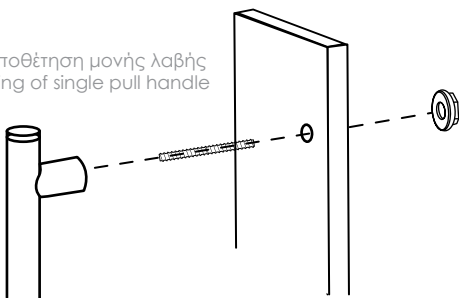

Τοποθέτηση μονής λαβής  
Fixing of single pull handle

NIKEL MAT - ΧΡΩΜΙΟ  
NICKEL MAT - CHROME

DP 04.110.P7

ORO MAT - ΟΡΟ  
ORO MAT - ORO

DP 04.110.35

Τοποθέτηση μονής λαβής  
Fixing of single pull handle

NIKEL MAT / NICKEL MAT