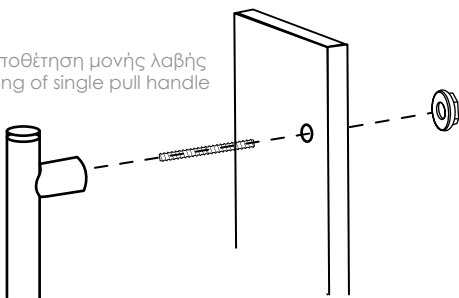

NIKEL MAT - ΧΡΩΜΙΟ  
NICKEL MAT - CHROME

DP 04.PRO1030.P7

OPO MAT - OPO  
ORO MAT - ORO

DP 04.PRO1030.35

ΜΠΡΟΝΖΕ / BRONZE

DP 04.1030.T8

Τοποθέτηση μόνης λαβής  
Fixing of single pull handle

NIKEL MAT - ΧΡΩΜΙΟ  
NICKEL MAT - CHROME