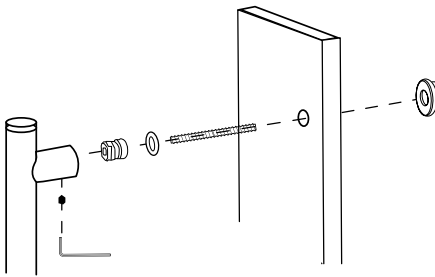

C Τοποθέτηση μόνης λαβής
Fixing of single pull handle