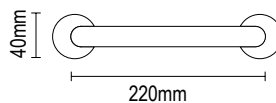

Ασημί αντική λαβές βάφονται κατόπιν παραγγελίας. Χρόνος παράδοσης 5 - 7 ημέρες.

ΜΠΡΟΝΖΕ / BRONZE

DP 04.1140BB.T8

ΑΣΗΜΙ ΑΝΤΙΚΕ
ANTIQUÉ SILVER

DP 04.1140BB.P4

Τοποθέτηση ζεύγους λαβών
Back to back installation