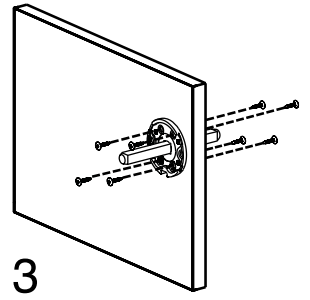

A

Τοποθέτηση πόμολου με ροζέτα
Rosette door handle installation

1

2

3

4

5

B Τοποθέτηση ζεύγους λαβών
Back to back installation

C Τοποθέτηση μόνης λαβής
Fixing of single pull handle

D Τοποθέτηση μόνης λαβής με
ροζέτα στήριξης
Fixing of single pull handle by
supporting rosette

ΟΔΗΓΙΕΣ ΣΥΝΤΗΡΗΣΗΣ ΤΩΝ ΠΡΟΪΟΝΤΩΝ

Η εταιρεία **VIOMETALE** σεβόμενη τον καταναλωτή & προκειμένου να τον ενημερώσει για τη καλύτερη συντήρηση των προϊόντων συνιστά:
✗ Μην χρησιμοποιείτε απορρυπαντικά, καυστικά ή χλωριούχα υγρά για τον καθαρισμό τους.
Στεγνό πανί ή νωπό με σκέτο νερό, είναι αρκετό για να παραμείνουν τα προϊόντα σε άριστη κατάσταση.

Όχι απορρυπαντικά
No detergents

USEFUL INSTRUCTIONS

VIOMETALE following respect towards its customers and in order to advise them regarding the best possible maintenance of the product advises:

✗ Do not use washing powders, caustic or chloric cleaning liquids for the cleaning of the products.
A dry cloth or even plain water is sufficient to maintain the item in excellent condition.