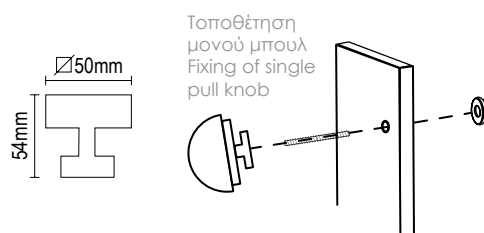

NIKEL MAT / NICKEL MAT
07.19/50.59

ΧΡΩΜΙΟ / CHROME
07.19/50.04