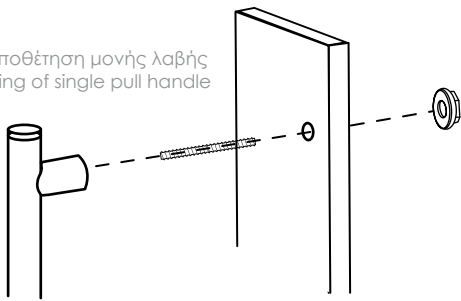

INOX MAT  
DP 04.753.T4

Τοποθέτηση μόνης λαβής  
Fixing of single pull handle

NIKEA MAT - ΧΡΩΜΙΟ  
NICKEL MAT - CHROME  
DP 04.880.P7

DP 04.PRO783

Λαβές & μπουλ Πόρτας

Door Pulls & Knobs

Τοποθέτηση μόνης λαβής  
Fixing of single pull handle