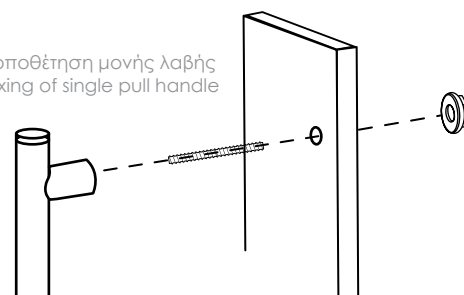

04.43/960.K4

04.43/1060.K4

04.43/1160.K4

04.43/1260.K4

inox 304

Τοποθέτηση ζεύγους λαβών  
Back to back installation

Τοποθέτηση μονής λαβής  
Fixing of single pull handle

D  
360mm  
460mm  
560mm  
660mm  
760mm  
860mm  
960mm  
1.060mm  
1.160mm  
1.260mm