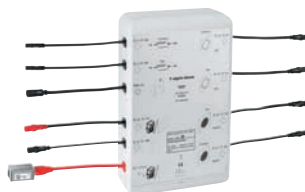

36 397 000

Base Unit Box 2.0 Bluetooth

36 371 000

Bluetooth unit

36 367 000

Rough-in set base unit box

42 429 000

Power Supply Unit base unit box